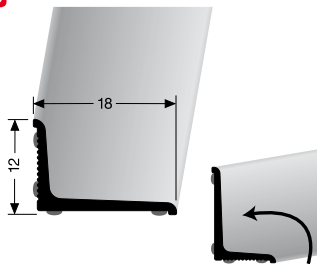

UKONČOVACÍ A LEMOVACÍ PROFILY

samolepící

bez lepidla

šroubovací

PF 369 N/SK

samolepící

SBS-O

		270 cm	
č. odstínu	název odstínu	č. zboží	info
02	bronz světlý	89-12692702	
04	stříbro	89-12692704	
06	bronz	89-12692706	
16	černá	89-12692716	NOVINKA
18	šedá antracit (RAL 7016)	89-12692718	NOVINKA