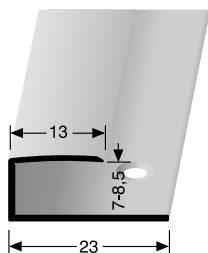

PF 010

šroubovací/k lepení (lepidlo MC FEST)

NOVINKA

		270 cm	
č. odstínu	název odstínu	č. zboží	info
02	bronz světlý	89-30010272*	
04	stříbro	89-30010274*	
06	bronz	89-30010276*	
09	champagner	89-30010279*