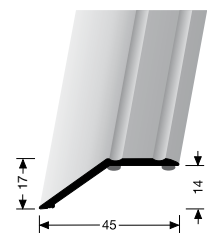

PF 241 SK

samolepicí

SBS-O

č. odstínu	název odstínu	270 cm	
		č. zboží	info
16	černá	89-13412716**