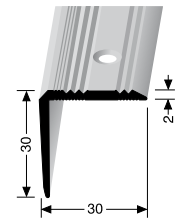

PF 226

šroubovací

č. odstínu	název odstínu	250 cm	
		č. zboží	info
02	bronz světlý	89-14962502**	
04	stříbro	89-14962504**