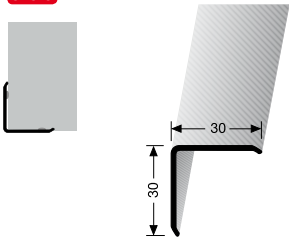

SBS-O

		250 cm	
č. odstínu	název odstínu	č. zboží	info
02G	bronz světlý jemně broušený	89-72712502G	
16	černá	89-72712516*	NOVINKA

PF 273 U

bez lepidla, vnější

SBS-O

		250 cm	
č. odstínu	název odstínu	č. zboží	info
02G	bronz světlý jemně broušený	89-72732502G	
16	černá	89-72732516*	NOVINKA