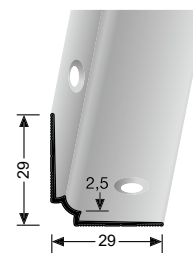

* na objednávku
** doprdej