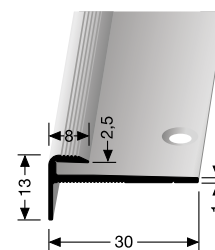

PF 814

šroubovací / k lepení (lepidlo MC FEST)

NOVINKA

č. odstínu	název odstínu	250 cm	
		č. zboží	info
02	bronz světlý	89-24022502	
04	stříbro	89-24022504