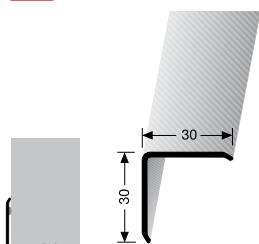

PF 273 U

bez lepidla, vnější

SBS-O