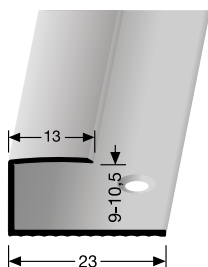

PF 012

šroubovací/k lepení (lepidlo MC FEST)