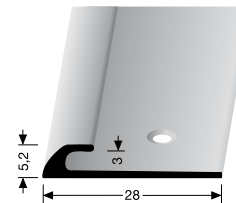

PF 361/3

šroubovací/k lepení (lepidlo MC FEST)

č. odstínu	název odstínu	250 cm	
		č. zboží	info
O4	stříbro	89-16612504