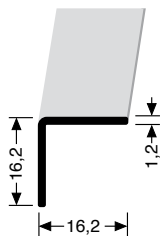

PF 277 U

bez lepidla

SBS-O

č. odstínu	název odstínu	250 cm	
		č. zboží	info
O2G	bronz světlý jemně broušený	89-15772502G	
O4	stříbro	89-15772504	
16	černá	89-15772516	

** doprodej