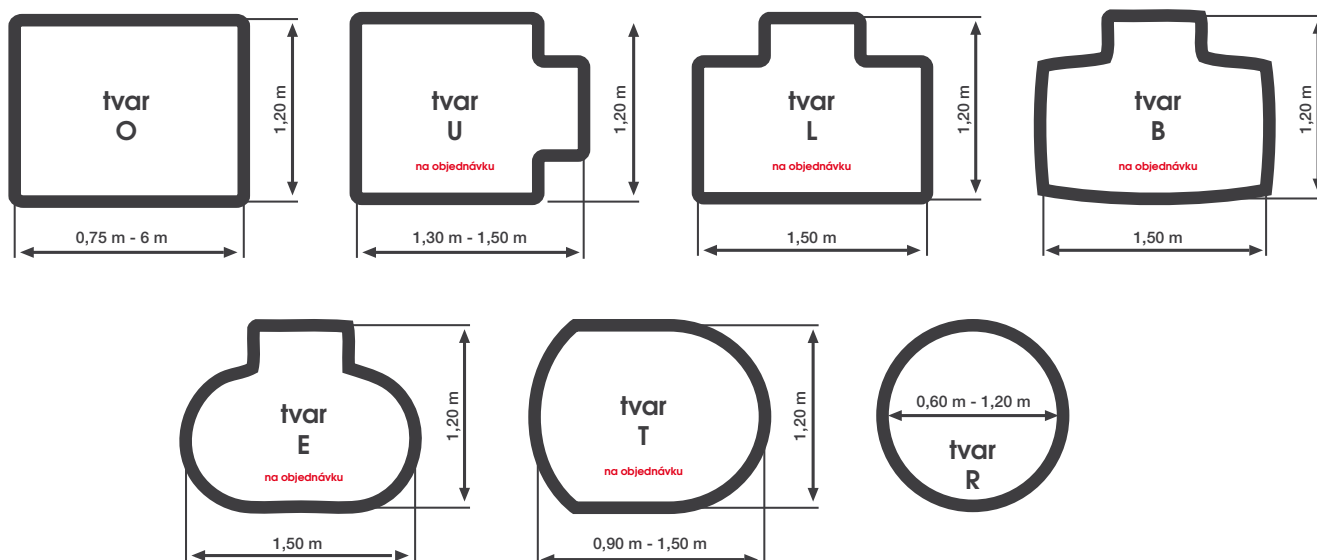

DURA GRIP META - PET 45

TVARY PODLOŽEK

Na výběr je široká škála standardních velikostí a tvarů.
Nabízíme také možnost objednat si podložku s individuálními rozměry.
Maximální velikost 1,20 x 3,00 m.
Kontaktujte nás.“