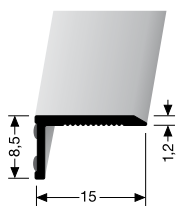

PF 238 N/SK

samolepící

SBS-O

NOVINKA

č. odstínu	název odstínu	270 cm	č. zboží	info
16	černá		89-13382716*