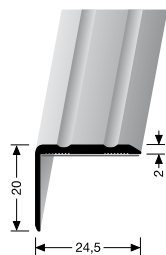

PF 235 SK

samolepící

SBS-O

č. odstínu	název odstínu	90 cm		270 cm	
		č. zboží	info	č. zboží	info
01	bronz střední	89-15350901		89-15352701	
02	bronz světlý	89-15350902		89-15352702	
04	stříbro	89-15350904		89-15352704	
05	zlato	89-15350905**		89-15352705	
06	bronz	89-15350906		89-15352706	
09	champagner	89-15350909		89-15352709	
16	černá			89-15352716	NOVINKA