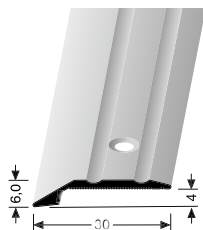

PF 240

šroubovací

SBS

č. odstínu	název odstínu	90 cm		270 cm	
		č. zboží	info	č. zboží	info
04	stříbro			89-12402704	
06	bronz	89-12400906**		89-12402706**	
09	champagner	89-12400909**