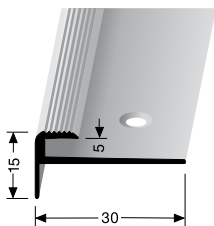

PF 807

šroubovací / k lepení (lepidlo MC FEST)

		250 cm	
č. odstínu	název odstínu	č. zboží	info
02	bronz světlý	89-24052512	
04	stříbro	89-24052514	
06	bronz	89-24052516