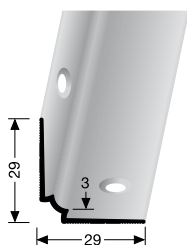

PF 871 IW

šroubovací / k lepení (lepidlo MC FEST)

		250 cm	
č. odstínu	název odstínu	č. zboží	info
02	bronz světlý	89-78712502	
04	stříbro	89-78712504	
16	černá	89-78712516*	NOVINKA