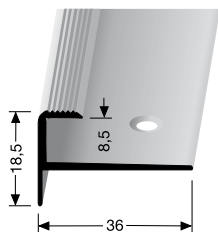

** doprodej

PF 807

šroubovací / k lepení (lepidlo MC FEST)

		250 cm	
č. odstínu	název odstínu	č. zboží	info
02	bronz světlý	89-24052512	
04	stříbro	89-24052514	
06	bronz	89-24052516	

PF 810

šroubovací / k lepení (lepidlo MC FEST)