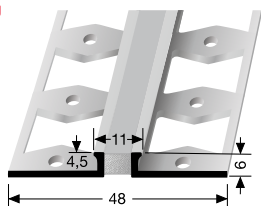

** doprodej

DILATAČNÍ PROFILY

PF 302 S

dilatační

SBS-O

č. odstínu	název odstínu	270 cm	
		č. zboží	info
64	stříbro, šedá silikonová vložka	89-18022564**	

PF 306 S

dilatační