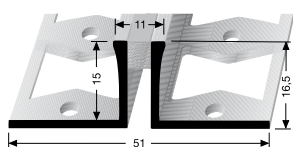

PF 306 S

dilatační

SBS-O