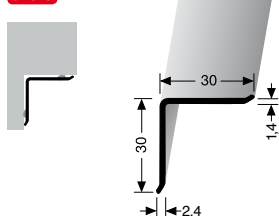

PF 275 U

bez lepidla, vnější

SBS-O

		250 cm	
č. odstínu	název odstínu	č. zboží	info
02G	bronz světlý jemně broušený	89-72752502G	

PF 283 U

bez lepidla, vnitřní

SBS-O

		250 cm	
č. odstínu	název odstínu	č. zboží	info
02G	bronz světlý jemně broušený	89-72832502G**	