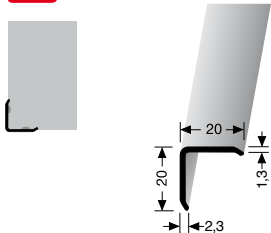

PF 271 U

bez lepidla, vnější

SBS-O

		250 cm	
č. odstínu	název odstínu	č. zboží	info
02G	bronz světlý jemně broušený	89-72712502G	
16	černá	89-72712516*	NOVINKA