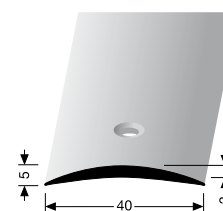

3,5

č. odstínu	název odstínu	90 cm		270 cm	
		č. zboží	info	č. zboží	info
O2G	bronz světlý jemně broušený	89-10620902G		89-10622702G	
O4	stříbro	89-10620904		89-10622704	
O6	bronz	89-10620906		89-10622706	