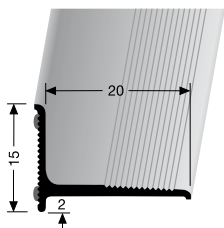

PF 369 SK

samolepící

SBS-O

		270 cm	
č. odstínu	název odstínu	č. zboží	info
02	bronz světlý	89-13692702	
04	stříbro	89-13692704	
06	bronz	89-13692706