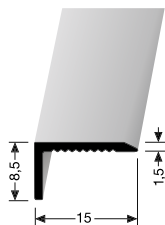

PF 238 U

bez lepidla

SBS-O

č. odstínu	název odstínu	270 cm	
		č. zboží	info
O2G	bronz světlý jemně broušený	89-15382702G	
O4	stříbro	89-15382704	
O6	bronz	89-15382706	
O9	champagner	89-15382709**	
16	černá	89-15382716	NOVINKA