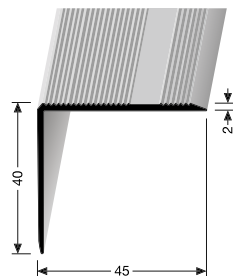

PF 229

šroubovací

SBS

č. odstínu	název odstínu	250 cm	
		č. zboží	info
O2	bronz světlý	89-14292502	
O4	stříbro	89-14292504	

PF 229 U

bez lepidla

SBS-O

č. odstínu	název odstínu	300 cm	
		č. zboží	info
O2	bronz světlý	89-15293002	
O4	stříbro	89-15293004	
16	černá	89-15293016*	