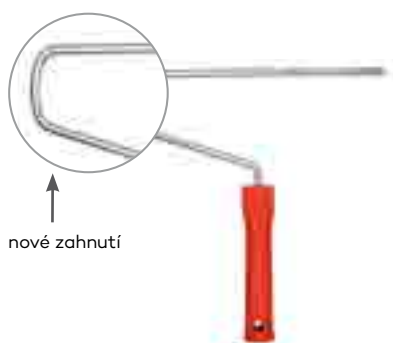

Váleček Mikrovlákno extra krátké

ELITE

- polyester tkaný
- výška vlasu 6 mm
- průměr jádra 48 mm
- **průměr držáku 8 mm**
- na lazury, barvy a laky

č. zboží	velikost		
748325	25 cm	1	10

Držák na váleček pozinkovaný

KOMFORT

★★★

- **průměr držáku 8 mm**
- ergonomické umělohmotné držadlo
- větší prostor mezi válečkem a drátem
- lepší přenášení síly na konec válečku

č. zboží	velikost		
763018	18 cm	1	50
763025	25 cm	1	50