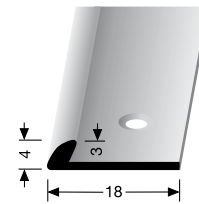

PF 357

šroubovací/k lepení (lepidlo MC FEST)

č. odstínu	název odstínu	250 cm	
		č. zboží	info
O2	bronz světlý	89-16572502	
O4	stříbro	89-16572504