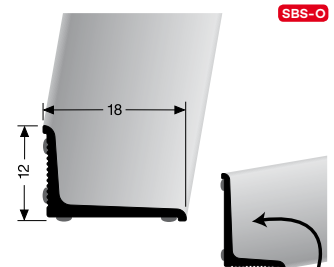

PF 369 N/SK

samolepící

SBS-O

č. odstínu	název odstínu	č. zboží	info
16	černá	89-12692716	
18	antracit (RAL 7016)	89-12692718