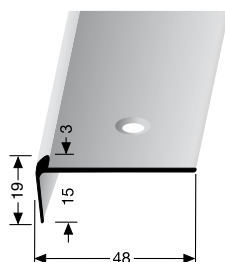

PF 860

šroubovací / k lepení (lepidlo MC FEST)

		250 cm	
č. odstínu	název odstínu	č. zboží	info
02	bronz světlý	89-25602502	
04	stříbro	89-25602504	
06	bronz	89-25602506	
09	champagner	89-25602509**	

* na objednávku
** dopodej