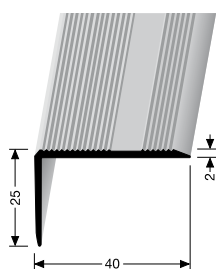

PF 228 U

bez lepidla

SBS-O

NOVINKA

č. odstínu	název odstínu	300 cm	č. zboží	info
16	černá		89-15283016