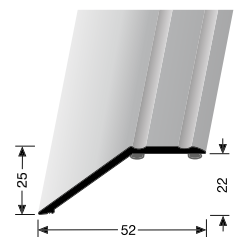

PF 245 SK

samolepicí

SBS-O

NOVINKA

č. odstínu	název odstínu	270 cm	
		č. zboží	info
16	černá	89-13452716