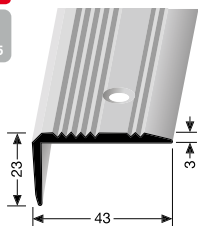

** doprodej

PF 225 SK

samolepící

SBS-O

č. odstínu	název odstínu	270 cm	
		č. zboží	info
O1	bronz střední	89-15252701	
O4	stříbro	89-15252704	
O6	bronz	89-15252706	

PF 225

šroubovací

SBS