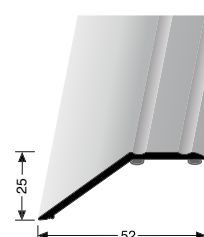

PF 245 SK

samolepící

SBS-O

č. odstínu	název odstínu	270 cm	
		č. zboží	info
02	bronz světlý	89-13452702	
04	stříbro	89-13452704	
16	černá	89-13452716	NOVINKA