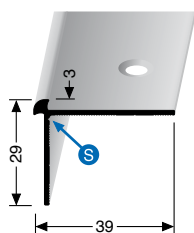

PF 871

šroubovací / k lepení (lepidlo MC FEST)

S = místo ohybu, pro dokonalé kopírování plochy s hranou

		250 cm	
č. odstínu	název odstínu	č. zboží	info
02	bronz světlý	89-25712502	
04	stříbro	89-25712504	
06	bronz	89-25712506	
16	černá	89-25712516*	NOVINKA