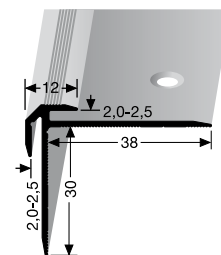

PF 832

šroubovací / k lepení (lepidlo MC FEST)

č. odstínu	název odstínu	250 cm	
		č. zboží	info
02	bronz světlý	89-24202502	
04	stříbro	89-24202504	
06	bronz	89-24202506