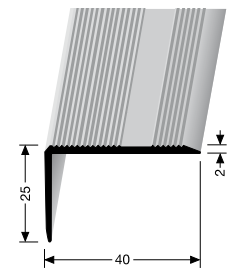

č. odstínu	název odstínu	250 cm	
		č. zboží	info
02	bronz světlý	89-14962502**	
04	stříbro	89-14962504**	

PF 228 U

bez lepidla

NOVINKA

č. odstínu	název odstínu	300 cm	
		č. zboží	info
02	bronz světlý	89-15283002	
04	stříbro	89-15283004	
16	černá	89-15283016	