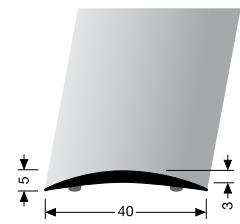

PF 462 SK

samolepicí

SBS-O

č. odstínu	název odstínu	90 cm		270 cm	
		č. zboží	info	č. zboží	info
16	černá	89-11620916	NOVINKA	89-11622716