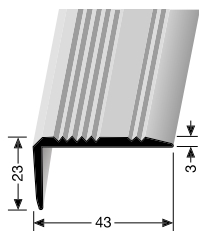

PF 225 SK

samolepící

SBS-O

č. odstínu	název odstínu	270 cm	
		č. zboží	info
O1	bronz střední	89-15252701	
O4	stříbro	89-15252704	
O6	bronz	89-15252706