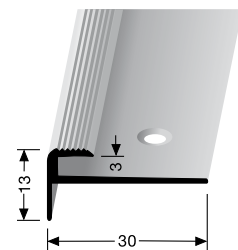

NOVINKA

250 cm

č. odstínu	název odstínu	č. zboží	info
16	černá	89-24032526