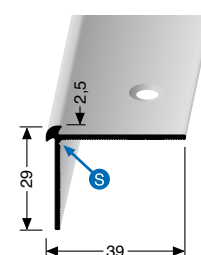

S = místo ohybu, pro dokonalé kopírování plochy s hranou

PF 870 IW

šroubovací / k lepení (lepidlo MC FEST)

č. odstínu	název odstínu	250 cm	
		č. zboží	info
02	bronz světlý	89-78702502	
04	stříbro	89-78702504