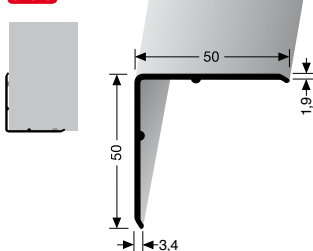

PF 275 U

bez lepidla, vnější

SBS-O

		250 cm	
č. odstínu	název odstínu	č. zboží	info
02G	bronz světlý jemně broušený	89-72752502G