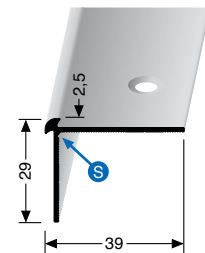

NOVINKA

250 cm

č. odstínu	název odstínu	č. zboží	info
16	černá	89-25702516*