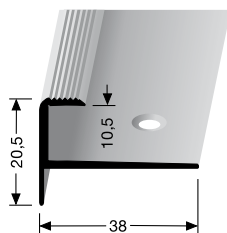

PF 811

šroubovací / k lepení (lepidlo MC FEST)

		250 cm	
č. odstínu	název odstínu	č. zboží	info
02	bronz světlý	89-24102512	
04	stříbro	89-24102514	
06	bronz	89-24102516