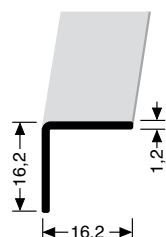

PF 277 U

bez lepidla

NOVINKA

		250 cm	
č. odstínu	název odstínu	č. zboží	info
02G	bronz světlý jemně broušený	89-15772502G	
04	stříbro	89-15772504	
16	černá	89-15772516	

* na objednávku
** doprodej