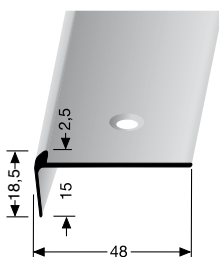

PF 871 IW

šroubovací / k lepení (lepidlo MC FEST)

		250 cm	
č. odstínu	název odstínu	č. zboží	info
02	bronz světlý	89-78712502	
04	stříbro	89-78712504	
16	černá	89-78712516*	NOVINKA

PF 859

šroubovací / k lepení (lepidlo MC FEST)