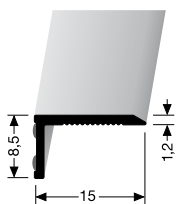

PF 369 SK

samolepící

SBS-O

		270 cm	
č. odstínu	název odstínu	č. zboží	info
02	bronz světlý	89-13692702	
04	stříbro	89-13692704	
06	bronz	89-13692706	

PF 238 N/SK

samolepící

SBS-O

		270 cm	
č. odstínu	název odstínu	č. zboží	info
02G	bronz světlý jemně broušený	89-13382702G	
04	stříbro	89-13382704	
16	černá	89-13382716*	NOVINKA