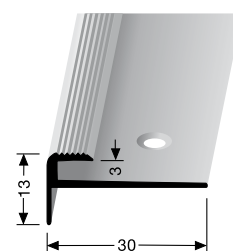

šroubovací / k lepení (lepidlo MC FEST)

NOVINKA

č. odstínu	název odstínu	250 cm	
		č. zboží	info
02	bronz světlý	89-24022502	
04	stříbro	89-24022504	

PF 809

šroubovací / k lepení (lepidlo MC FEST)

č. odstínu	název odstínu	250 cm	
		č. zboží	info
02	bronz světlý	89-24032512	
04	stříbro	89-24032514	
06	bronz	89-24032516	
09	champagner	89-24032519**	
16	černá	89-24032526	NOVINKA