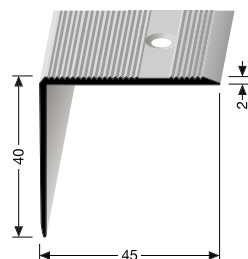

PF 229

šroubovací

SBS

č. odstínu	název odstínu	250 cm	
		č. zboží	info
O2	bronz světlý	89-14292502	
O4	stříbro	89-14292504