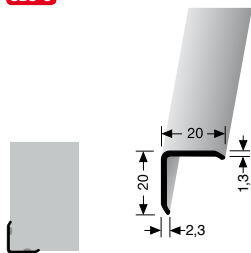

PF 271 U

bez lepidla, vnější

SBS-O