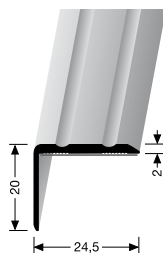

samolepící

SBS-O

č. odstínu	název odstínu	270 cm	č. zboží	info
16	černá		89-15362716	

PF 235 SK

samolepící

SBS-O

č. odstínu	název odstínu	270 cm	č. zboží	info
16	černá		89-15352716	

PF 228 U