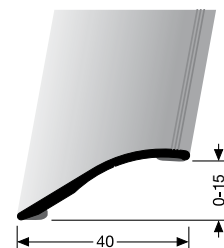

č. odstínu	název odstínu	270 cm	
		č. zboží	info
16	černá	89-13452716	

PF 248 SK

samolepicí

SBS-O

č. odstínu	název odstínu	100 cm		270 cm	
		č. zboží	info	č. zboží	info
16	černá	89-13481016		89-13482716	

PF 279 U