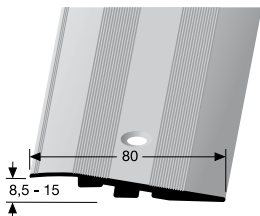

PF 268

šroubovací

SBS

č. odstínu	název odstínu	270 cm	
		č. zboží	info
O4	stříbro	89-16682704