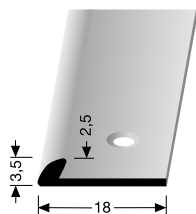

PF 356

šroubovací/k lepení (lepidlo MC FEST)

SBS

		250 cm	
č. odstínu	název odstínu	č. zboží	info
02	bronz světlý	89-16562502	
04	stříbro	89-16562504	

* na objednávku