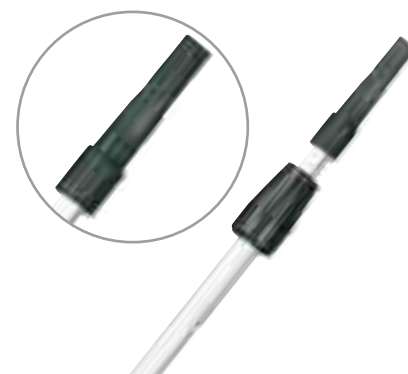

Tyč teleskopická hliníková s aretací / tyč teleskopická hliníková s aretáciou

ELITE

- průměr 22/27 mm
- silnostěnná rýhovaná hliníková tyč
- univerzální konus
- šroubovací objímka
- s aretací

- priemer 22/27 mm
- hrubostenná ryhovaná hliníková tyč
- univerzálny kónus
- skrutkovacie objímka
- s aretáciou