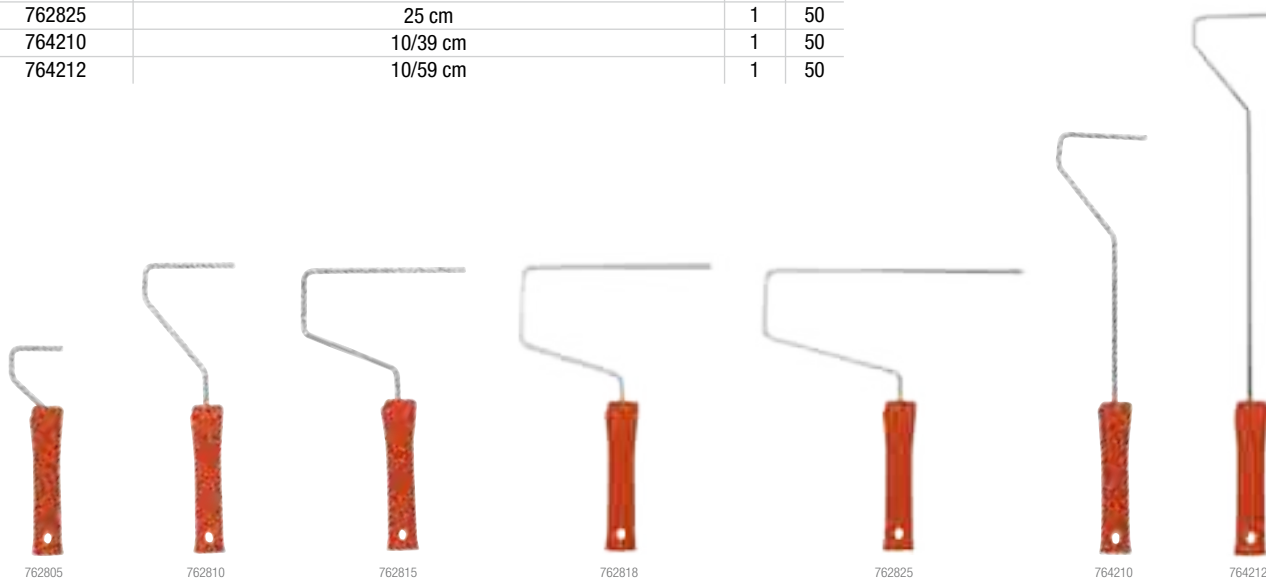

Držák na váleček pozinkovaný / držiak na valček pozinkovaný

- průměr držáku 6 mm
- ergonomické umělohmotné držadlo

- priemer držiaka 6 mm
- ergonomické umelohmotné držadlo

č. zboží	velikost/vel'kosť		
762805	5/20 cm	1	50
762810	10/27 cm	1	50
762815	15/27 cm	1	50
762818	18 cm	1	50
762825	25 cm	1	50
764210	10/39 cm	1	50
764212	10/59 cm	1	50