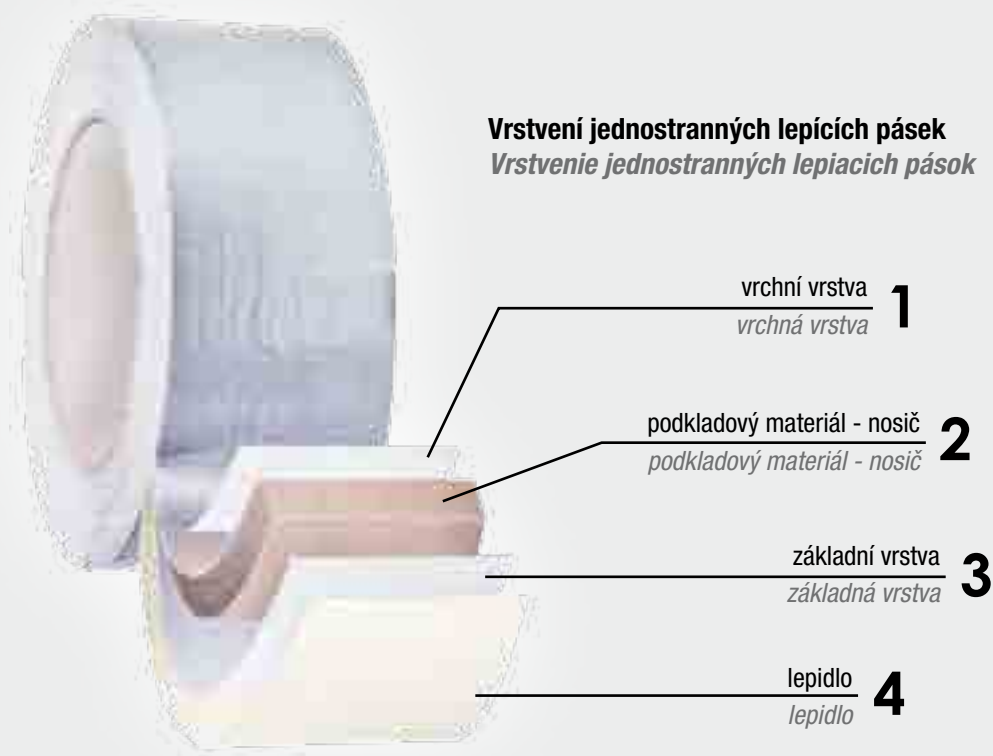

DŮLEŽITÉ INFORMACE

DÔLEŽITÉ INFORMÁCIE

Vhodnost pásky je vždy potřeba vyzkoušet! Povrch, na který se páska nanáší, by měl být čistý, suchý a očištěný také od dalšího možného znečištění - jako jsou oleje a maziva, vlhkost, prach a podobně. Páska by měla být odstráněna po provedení nátěru dřívě, než nátěr zaschne. Maximální doba použitelnosti pásky může být ovlivněna vlivy počasí.

Vhodnosť pásky je vždy potrebné vyskúšať! Povrch, na ktorý sa páska nanáša, by mal byť čistý, suchý a očištený tiež od ďalšieho možného znečistenia - ako sú oleje a mazivá, vlhkosť, prach a podobne. Páska by mala byť odstránená po vykonaní nátěru skôr, než nátěr zaschne. Maximálna doba použiteľnosti pásky môže byť ovplyvnená vplyvmi počasia