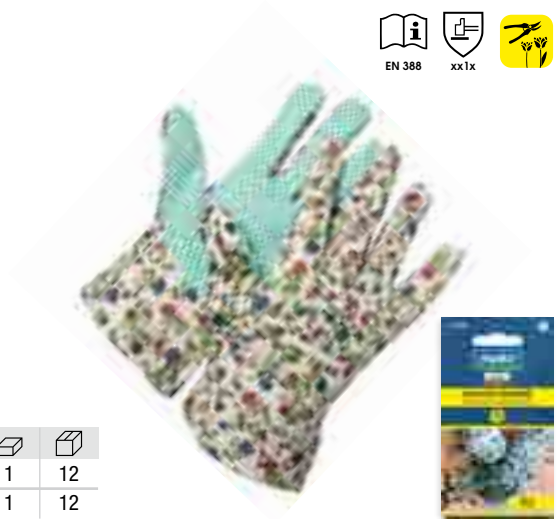

č. zboží	velikost/vel'kost'	📦	📦
850310	10/XL	1	12
850310SB	10/XL	1	12

BASIC

Rukavice zahradní / rukavice záhradné

- keprová bavlněná tkanina
- protiskluzové PVC terčíky
- gumička na hřbetní straně

- keprová bavlněná tkanina
- protišmykové PVC terčíky
- gumička na chrbtovej strane