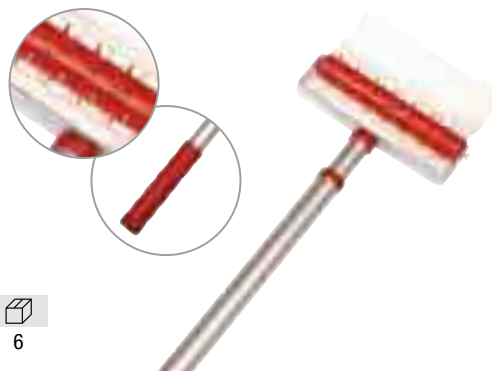

č. zboží	velikost/vel'kosť		
806020SB	150 mm	1	6

KOMFORT

★★★★

Hrana řezací / hrana rezacia

- stabilní hliníkový profil
- pro perfektní zaříznutí při tapetovacích pracích

- *stabilný hliníkový profil*
- *pre perfektné zarezanie pri tapetovacích prácach*