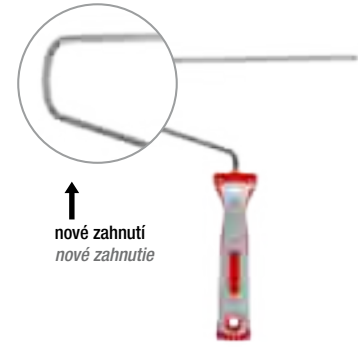

PREMIUM
★★★★★

Držák na váleček pozinkovaný Soft Grip / držiak na valček pozinkovaný Soft Grip

- průměr držáku 8 mm
- ergonomické dvoukomponentní držadlo

- priemer držiaka 8 mm
- ergonomické dvojkomponentné držadlo