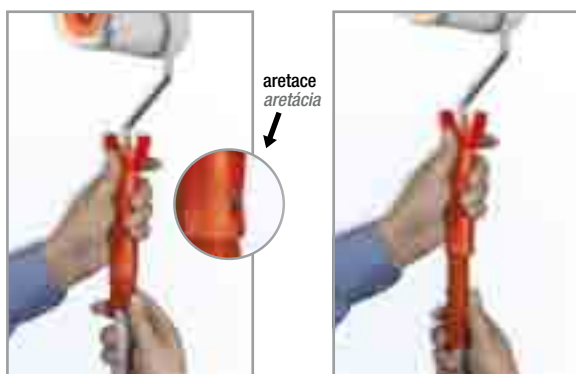

KOMFORT

Tyč teleskopická kovová / tyč teleskopická kovová

- průměr 22/25 mm
- lakovaná kovová tyč
- univerzální konus

- priemer 22/25 mm
- lakovaná kovová tyč
- univerzálny kónus

č. zboží	velikost/vel'kost'		
765540	110 - 200 cm	10	240
765550	150 - 300 cm	10	120

PREMIUM

Tyč teleskopická hliníková s aretací / tyč teleskopická hliníková s aretáciou

- průměr 22/27 mm
- silnostěnná rýhovaná hliníková tyč
- univerzální konus
- s aretací

- priemer 22/27 mm
- hrubostenná ryhovaná hliníková tyč
- univerzálny kónus
- s aretáciou

č. zboží	velikost/vel'kost'		
765662	60 - 120 cm	6	54
765622	110 - 200 cm	6	54
765642	200 - 400cm	6	54

Tyč teleskopická hliníková s aretací / tyč teleskopická hliníková s aretáciou

ELITE

- průměr 22/27 mm
- silnostěnná rýhovaná hliníková tyč
- univerzální konus
- šroubovací objímka
- s aretací

- priemer 22/27 mm
- hrubostenná ryhovaná hliníková tyč
- univerzálny kónus
- skrutkovacie objímka
- s aretáciou

č. zboží	velikost/vel'kost'		
975720	110 - 200 cm	6	54