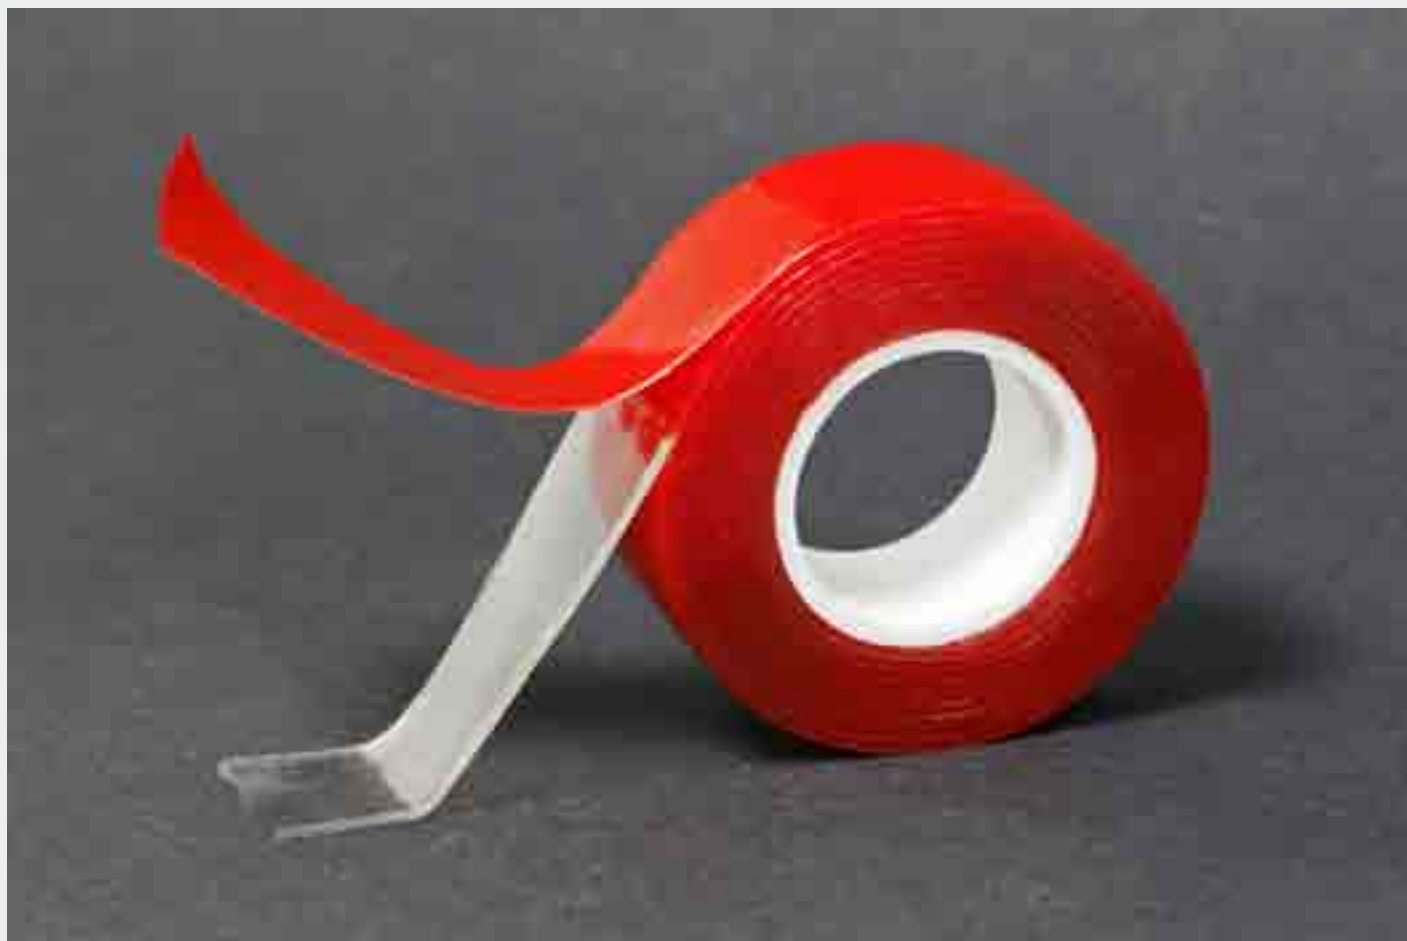

- k dlhodobému upevneniu hladkých predmetov
- na hladké až ľahko štruktúrované povrchy
- **extrémne silná počiatočná a dlhodobá lepiaca sila**

NOVINKA

č. zboží	rozměr/rozmer	barva/farba		
830000	19 mm x 1,5 m	transparentní	1	10