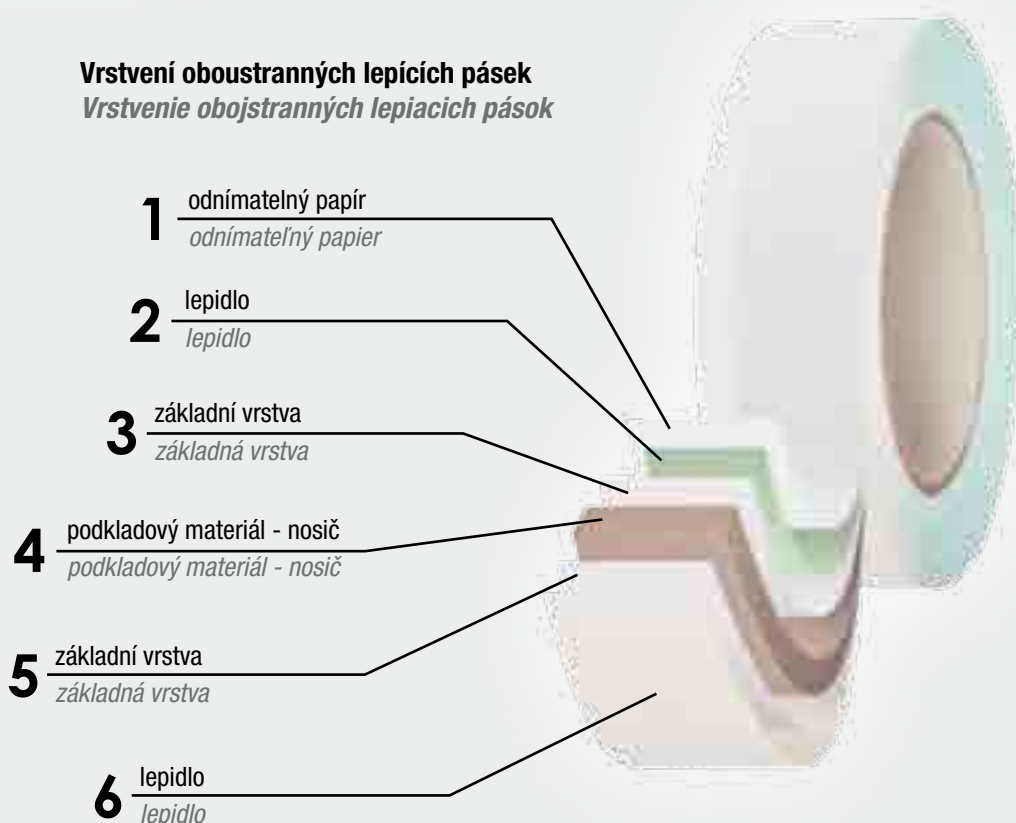

Vrstvení oboustranných lepicích pásek

Vrstvenie obojstranných lepiacích pásek