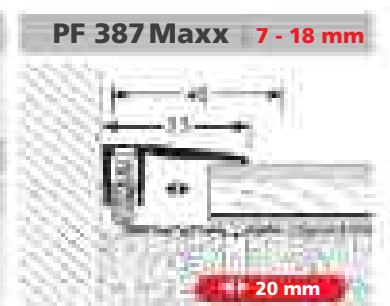

VE	10x 3,00 m	10x 2,70 m	10x 1,00 m	10x 0,90 m
F4 Alu silber	19643004	19642704	19641004	19640904
F9 Alu sand	19643009	19642709	19641009	19640909
VE 10	97,30 €/St	87,65 €/St	34,05 €/St	30,60 €/St
< VE	111,90 €/St	100,80 €/St	39,16 €/St	35,19 €/St
F5 Alu gold		19642705		19640905**
F6 Alu bronze	19643006	19642706	19641006	19640906**
F2 Alu edelstahloptik	19643002	19642702	19641002	19640902
VE 10	100,20 €/St	90,15 €/St	34,80 €/St	31,30 €/St
< VE	115,23 €/St	103,67 €/St	40,02 €/St	36,00 €/St