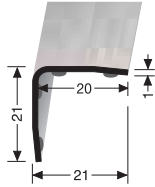

Eckschutzwinkel

Corner guards Cornières de protection

PF 172 SK-K³

SBS-O

VE	15 x 1,50 m	15 x 1,25 m	
F8G Edelstahl m. gebürstet	75441502	75441252	V2A
VE 15	45,50 €/St	37,95 €/St	
< VE	52,33 €/St	43,64 €/St