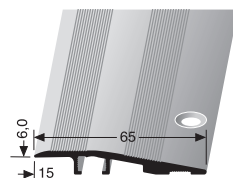

PF 259

versenkt gebohrt
countersunk drilled
à percement noyé

3,5

SBS

VE	10x 2,70 m			
F4 Alu silber	17592704			
VE 10	63,70 €/St			
< VE	73,26 €/St			
F20 Alu pulv. sup schwarz	17592720			
VE 10	77,35 €/St			
< VE	88,95 €/St