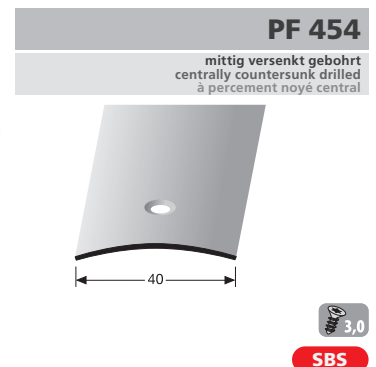

VE	10x 2,70 m	15x 1,00 m	15x 0,90 m	
F7 Messing poliert*	10542707	10541007	10540907**	
VE 10/15	65,45 €/St	24,45 €/St	22,45 €/St	
< VE	75,27 €/St	28,12 €/St	25,82 €/St	
F8 Edelstahl glanz	10542708	10541008	10540908**	
VE 10/15	22,15 €/St	8,40 €/St	7,75 €/St	
< VE	25,47 €/St	9,66 €/St	8,91 €/St	
F8G Edlst. m. gebürstet	10542702	10541002	10540902**	
VE 10/15	25,75 €/St	9,75 €/St	9,05 €/St	
< VE	29,61 €/St	11,21 €/St	10,41 €/St