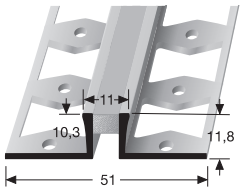

PF 304 S $\updownarrow$ 10,3 mm

geschlossen gestanzt
punched base
estampé fermé

SBS-O