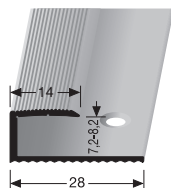

PF 210 $\varnothing$ 7,2 - 8,2 mm

3,0

SBS

VE	10x 2,70 m	15x 0,90 m		
F4 Alu silber	30082704	30080904		
F9 Alu sand	30082709	30080909		
VE 10/15	22,15 €/St	6,85 €/St		
< VE	25,47 €/St	7,88 €/St		
F6 Alu bronze	30082706	30080906		
F2 Alu edelstahloptik	30082702	30080902		
VE 10/15	24,85 €/St	7,60 €/St		
< VE	28,58 €/St	8,74 €/St