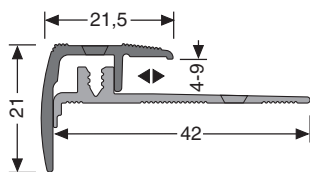

Ambiente

PF 325 $\diamond$ 4 - 9 mm