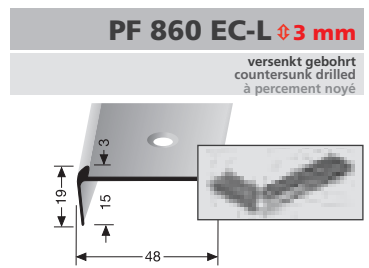

VE	1x	VE	1x
	30 x 100 cm		30 x 150 cm
F4 Alu silber	25606104	F4 Alu silber	25606154
VE 1	101,90 €/St	VE 1	109,20 €/St