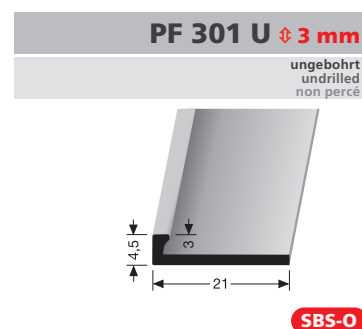

Abschlussprofile für die gerade Verlegung

Border profiles for straight laying Seuils d'arrêt pour la pose droite

VE	10x 2,50 m			
F0 Alu natur	18012520			
VE 10	12,75 €/St			
< VE	14,66 €/St			
F3 Alu poliert	18012523			
F4 Alu silber	18012524			
F9 Alu sand	18012529			
VE 10	15,55 €/St			
< VE	17,88 €/St			
F5 Alu gold	18012525			
F6 Alu bronze	18012526			
F2 Alu edelstahloptik	18012522			
VE 10	16,65 €/St			
< VE	19,15 €/St			
F16 Alu pulv. schwarz	18012521			
VE 10	30,15 €/St			
< VE	34,67 €/St