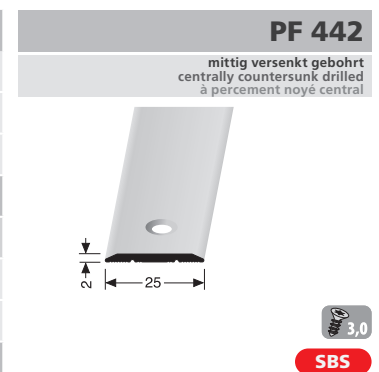

VE	10x 3,00 m	15x 1,00 m
F3 Alu poliert**	10423003	10421003
F4 Alu silber	10423004	10421004
F9 Alu sand	10423009	10421009
VE 10/15	20,75 €/St	7,00 €/St
< VE	23,86 €/St	8,05 €/St
F2G Alu edelstahloptik f.g.	10423002	10421002
F4G Alu silber f.g.	10423014	10421014
VE 10/15	25,05 €/St	8,50 €/St
< VE	28,81 €/St	9,78 €/St
F1G Alu platinumium f. g.	10423011	10421011
VE 10/15	26,10 €/St	8,95 €/St
< VE	30,02 €/St	10,29 €/St