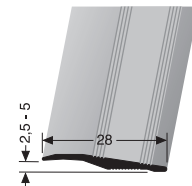

PF 264 U $\varnothing$ 2,5 - 5 mm

ungebohrt
undrilled
non percé

SBS-O

VE	10x 2,70 m	15x 0,90 m		
F4 Alu silber	17652704	17650904		
F9 Alu sand	17652709	17650909**		
VE 10/15	33,40 €/St	11,55 €/St		
< VE	38,41 €/St	13,28 €/St		
F5 Alu gold	17652705			
F6 Alu bronze	17652706			
F2 Alu edelstahloptik	17652702	17650902		
VE 10/15	36,00 €/St	12,50 €/St		
< VE	41,40 €/St	14,38 €/St