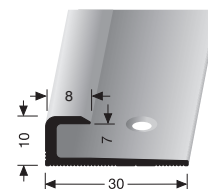

PF 803 $\updownarrow$ 7 mm

versenkt gebohrt
countersunk drilled
à percement noyé

SBS

VE	10x 2,50 m	15x 1,00 m		
F3 Alu poliert	24042503	24041003**		
F4 Alu silber	24042504	24041004		
F9 Alu sand	24042509	24041009		
VE 10/15	21,40 €/St	8,75 €/St		
< VE	24,61 €/St	10,06 €/St		
F6 Alu bronze	24042506	24041006		
F2 Alu edelstahloptik	24042502	24041002		
VE 10/15	22,90 €/St	9,50 €/St		
< VE	26,34 €/St	10,93 €/St