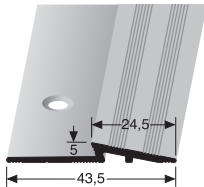

PF 332 $\varnothing$ 5 mm

3,0

SBS

VE	10x 2,70 m			
F3 Alu poliert**	17322703			
F4 Alu silber	17322704			
F9 Alu sand	17322709			
VE 10	37,60 €/St			
< VE	43,24 €/St			
F2 Alu edelstahloptik	17322702			
VE 10	41,70 €/St			
< VE	47,96 €/St