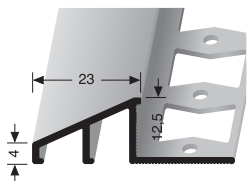

PF RR125 G $\updownarrow$ 12,5 mm

geschlossen gestanznt
punched base
estampé fermé