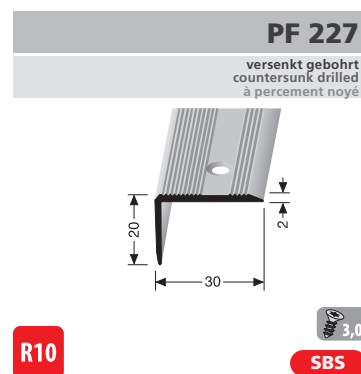

VE	10x 2,50 m			
F3 Alu poliert	14272503			
F4 Alu silber	14272504			
F9 Alu sand	14272509			
VE 10	25,60 €/St			
< VE	29,44 €/St			
F5 Alu gold	14272505			
F6 Alu bronze	14272506			
F2 Alu edelstahloptik	14272502			
VE 10	27,80 €/St			
< VE	31,97 €/St