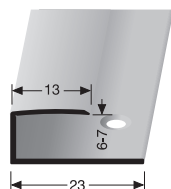

PF 011 $\updownarrow$ 6 - 7 mm

versenkt gebohrt
countersunk drilled
à percement noyé

3,0

SBS

VE	10x 2,70 m			
F4 Alu silber	30011274			
F9 Alu sand	30011279			
VE 10	18,70 €/St			
< VE	21,51 €/St			
F6 Alu bronze	30011276			
F2 Alu edelstahloptik	30011272			
VE 10	21,40 €/St			
< VE	24,61 €/St			
F16 Alu pulv. schwarz	30112716	NEW		
VE 10	33,00 €/St			
< VE	37,95 €/St