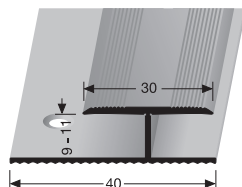

PF 222 ** $\updownarrow$ 9 - 11 mm

3,0

SBS

VE	10x 2,70 m	15x 0,90 m		
F4 Alu silber**	31292704	31290904		
VE 10/15	32,55 €/St	10,10 €/St		
< VE	37,43 €/St	11,62 €/St		
F6 Alu bronze**	31292706	31290906		
F2 Alu edelstahloptik**	31292702	31290902		
VE 10/15	36,65 €/St	11,40 €/St		
< VE	42,15 €/St	13,11 €/St		

** Auslaufartikel! Discontinued product! Article discontinué!

S mit Sollbiegestelle with predetermined bending point avec un point de flexion prédéterminé