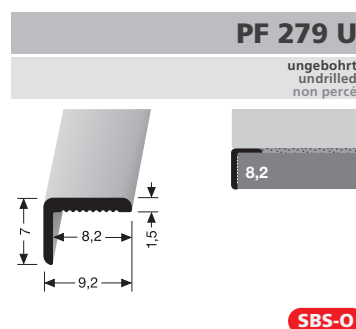

VE	10x 3,05 m	10x 2,55 m		
F4 Alu silber	15793004	15792504		
VE 10	17,30 €/St	15,15 €/St		
< VE	19,90 €/St	17,42 €/St		
F2G Alu edelstahloptik f.g.	15793002	15792502		
VE 10	19,60 €/St	17,00 €/St		
< VE	22,54 €/St	19,55 €/St		
F11 Alu pulv. weiß	15793044	15792544		
VE 10	25,00 €/St	21,55 €/St		
< VE	28,75 €/St	24,78 €/St		
F15 Alu pulv. weiß		15792515		
F16 Alu pulv. schwarz	15793016	15792516		
VE 10	23,05 €/St	19,95 €/St		
< VE	26,51 €/St	22,94 €/St		
F20 Alu pulv. sup schwarz		15792520		
VE 10		27,75 €/St		
< VE		31,91 €/St