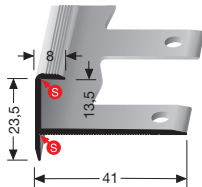

PF 812 EB $\downarrow$ 13,5 mm

offen gestanzt
open punched
estampé ouvert

2000

1500

SBS-O

VE	10x 2,50 m			
F4 Alu silber	18322504			
VE 10	40,95 €/St			
< VE	47,09 €/St			
F2 Alu edelstahloptik	18322502			
VE 10	43,00 €/St			
< VE	49,45 €/St