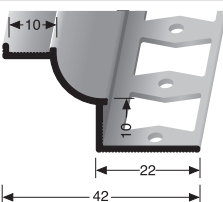

PF CC100 G $\diamond$ 10 mm

geschlossen gestanz
punched base
estampé fermé