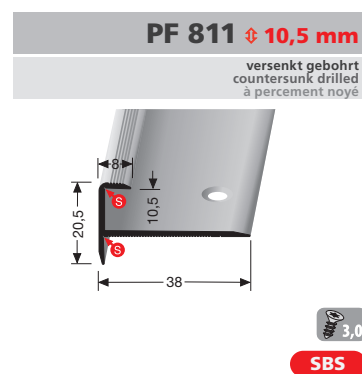

VE	10x 2,50 m	15x 1,00 m		
F3 Alu poliert	24102513	24101013		
F4 Alu silber	24102514	24101014		
F9 Alu sand	24102519	24101019		
VE 10/15	26,65 €/St	10,90 €/St		
< VE	30,65 €/St	12,54 €/St		
F6 Alu bronze	24102516	24101016		
F2 Alu edelstahloptik	24102512	24101012		
VE 10/15	28,80 €/St	11,80 €/St		
< VE	33,12 €/St	13,57 €/St