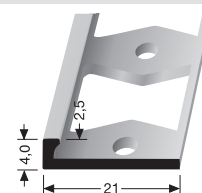

PF 300 G $\pm 2,5$ mm

geschlossen gestanz
punched base
estampé fermé

SBS-O