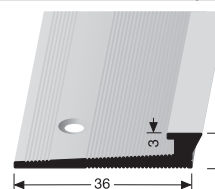

PF 360 $\varnothing$ 3 mm

versenkt gebohrt
countersunk drilled
à percement noyé

3,0

SBS

VE	10 x 3,00 m			
F3 Alu poliert**	16463003			
F4 Alu silber	16463004			
F9 Alu sand**	16463009			
VE 10	27,25 €/St			
< VE	31,34 €/St			
F2 Alu edelstahloptik	16463002			
VE 10	32,35 €/St			
< VE	37,20 €/St