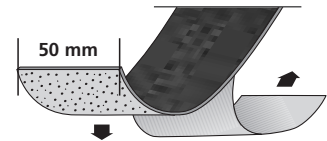

SBS

für for pour PF 714
selbstklebend
self-adhesive
auto-adhésif