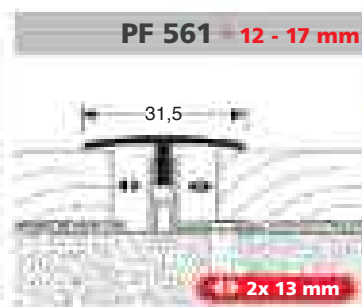

VE	10x 3,00 m	10x 2,70 m	10x 2,00 m	10x 1,00 m	10x 0,90 m
H30 Alu Eiche hell	64213030	64212730	64212030	64211030	64210930
H33 Alu Eiche weiß gek.	64213033	64212733	64212033	64211033	64210933
VE 10	75,55 €/St	68,05 €/St	50,95 €/St	26,50 €/St	23,90 €/St
< VE	86,88 €/St	78,26 €/St	58,59 €/St	30,48 €/St	27,49 €/St