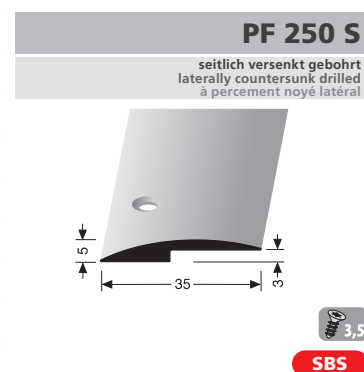

Anpass-, Abschluss-, Einfass- und Rampenprofile

Adapting Profiles, edge trims and ramp profiles

Seuils d'adaption et rampes

Anpassprofile

Adapting profiles Seuils d'adaption

VE	10x 2,70 m	15x 0,90 m		
F3 Alu poliert	12502703			
F4 Alu silber	12502704	12500904		
F9 Alu sand	12502709			
VE 10/15	25,65 €/St	9,10 €/St		
< VE	29,50 €/St	10,47 €/St		
F5 Alu gold	12502705			
F6 Alu bronze	12502706			
VE 10/15	28,20 €/St			
< VE	32,43 €/St			
F2G Alu edelstahloptik f.g.	12502702			
VE 10/15	31,75 €/St			
< VE	36,51 €/St			