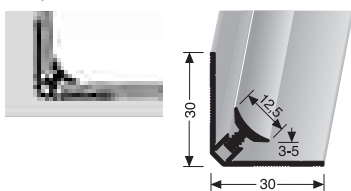

PF 163 U $\updownarrow$ 3 - 5 mm

ungebohrt
undrilled
non percé

SBS-O

VE	10x 2,60 m			
F4 Alu silber	71632604			
VE 10	32,75 €/St			
< VE	37,66 €/St			
F2G Alu edelstahloptik f.g.	71632602			
VE 10	35,65 €/St			
< VE	41,00 €/St			
F11 Alu pulv. weiß	71632644			
VE 10	40,10 €/St			
< VE	46,12 €/St			
F16 Alu pulv. schwarz	71632616			
VE 10	42,05 €/St			
< VE	48,36 €/St