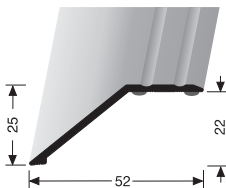

PF 245 SK

selbstklebend
self-adhesive
auto-adhésif

SBS-O

VE	10x 2,70 m	15x 0,90 m		
F4 Alu silber	13452704	13450904		
F9 Alu sand	13452709	13450909		
VE 10/15	37,05 €/St	12,75 €/St		
< VE	42,61 €/St	14,66 €/St		
F5 Alu gold	13452705	13450905		
F6 Alu bronze	13452706	13450906		
F2 Alu edelstahloptik	13452702	13450902		
VE 10/15	40,05 €/St	14,00 €/St		
< VE	46,06 €/St	16,10 €/St		
F15 Alu pulv. weiß**	13452715	13450915		
F16 Alu pulv. schwarz	13452716	13450916		
VE 10/15	44,35 €/St	15,35 €/St		
< VE	51,00 €/St	17,65 €/St		

** Auslaufartikel! Discontinued product! Article discontinué!