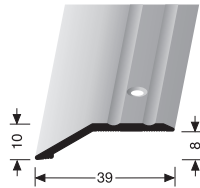

PF 244

versenkt gebohrt
countersunk drilled
à perçement noyé

3,0

SBS

VE	10x 3,00 m	10x 2,70 m	15x 1,00 m	15x 0,90 m
F4 Alu silber	12443004	12442704	12441004	12440904
F9 Alu sand	12443009	12442709	12441009	12440909
VE 10/15	29,25 €/St	26,35 €/St	10,25 €/St	9,30 €/St
< VE	33,64 €/St	30,30 €/St	11,79 €/St	10,70 €/St
F5 Alu gold	12443005**	12442705		12440905
F6 Alu bronze	12443006	12442706		12440906
F2 Alu edelstahloptik	12443002**	12442702	12441002	12440902
VE 10/15	31,95 €/St	28,70 €/St	11,20 €/St	9,80 €/St
< VE	36,74 €/St	33,01 €/St	12,88 €/St	11,27 €/St