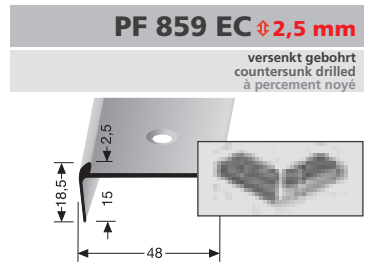

Treppenkantenprofile mit runder Ecke

Stair nosings with round corner Nez de marches avec coin arrondi

VE	1x		
	30 x 30 cm		
F4 Alu silber	25590004		
VE 1	83,30 €/St