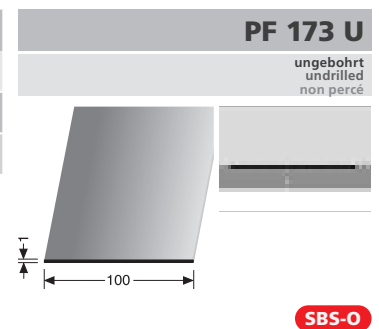

VE	10x 2,60 m			
SV Stahl verzinkt	71732600			
VE 10	40,10 €/St			
< VE	46,12 €/St			

zur Herstellung von stumpfen Plattenstößen
for the production of blunt panel joints
pour la réalisation de joints de plaques émoussés