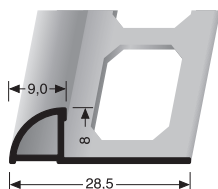

PF QR080 G $\updownarrow$ 8 mm

geschlossen gestanzt
punched base
estampé fermé

SBS