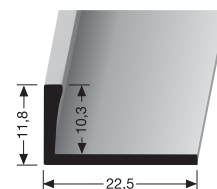

SBS-O

VE	10 x 2,50 m			
F0 Alu natur	18042520			
VE 10	15,05 €/St			
< VE	17,31 €/St			
F3 Alu poliert	18042523			
F4 Alu silber	18042524			
VE 10	18,15 €/St			
< VE	20,87 €/St			
F2 Alu edelstahloptik	18042522			
VE 10	20,05 €/St			
< VE	23,06 €/St			

PF 304 U $\updownarrow$ 10,3 mm

ungebohrt
undrilled
non percé