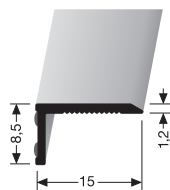

PF 238N/SK $\varnothing$ 8,5 mm

selbstklebend
self-adhesive
auto-adhésif

SBS-O

VE 10x 2,70 m

F4 Alu silber	13382704		
F9 Alu sand	13382709		
VE 10	24,40 €/St		
< VE	28,06 €/St		
F5 Alu gold	13382705		
F6 Alu bronze	13382706		
VE 10	26,65 €/St		
< VE	30,65 €/St		
F2G Alu edelstahloptik f.g.	13382702		
VE 10	28,70 €/St		
< VE	33,01 €/St		
F16 Alu pulv. schwarz	13382716		
VE 10	33,30 €/St		
< VE	38,30 €/St