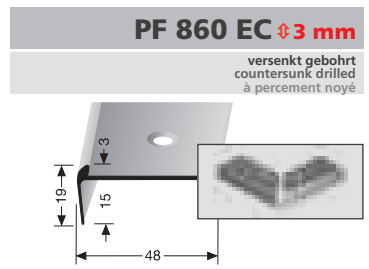

runde Ecken, rechts rounded corners, right bords arrondis, droit

VE	1x		
	30 x 30 cm		
F4 Alu silber	25600004		
VE 1	84,80 €/St