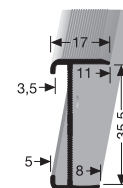

Treppenkantenprofile

Stair nosings Nez de marches

VE	10x 3,00 m			
F4 Alu silber	25443004			
VE 10	44,50 €/St			
< VE	51,18 €/St			
F2 Alu edelstahloptik	25443002			
VE 10	47,85 €/St			
< VE	55,03 €/St			

VE	10x 3,00 m			
F4 Alu silber	25473004			
VE 10	95,95 €/St			
< VE	110,34 €/St			
F2 Alu edelstahloptik	25473002			
VE 10	99,05 €/St			
< VE	113,91 €/St			
F16 Alu pulv. schwarz	25473016			
VE 10	116,60 €/St			
< VE	134,09 €/St			

PF 844 $\varnothing$ 3,5 - 5 mm

versenkt gebohrt
countersunk drilled
à percement noyé

SBS