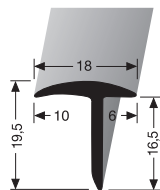

Abschluss- und Einfassprofile

Edge trims Seuls d'arrêt à pincement

PF 294 $\updownarrow$ 16,5 mm

3,0

SBS

VE	10x 2,50 m			
F4 Alu silber	12942504			
VE 10	26,65 €/St			
< VE	30,65 €/St			
F2 Alu edelstahloptik	12942502			
VE 10	28,80 €/St			
< VE	33,12 €/St			
F16 Alu pulv. schwarz	12942516			
VE 10	34,80 €/St			
< VE	40,02 €/St