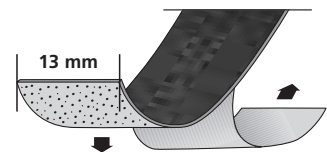

Gleitschutz-Einlagen

Slip-resistant-insert Inserts antidérapants

VE	1x 18,30 m	1x 25,00 m		
PF 2510/13 ohne Körnung without granulation sans granulation				
GE1 schwarz				25102139
GE3 braun			TOLERANZ TOLERANCE ± 0,2 mm	25102141
GE5 beige				25102135
VE 1				1,50 €/m
PF 2511/13 mit Körnung with granulation avec granulation				
GM7 schwarz				25102138
GM8 gelb			TOLERANZ TOLERANCE + 0/-1 mm	25102137
GM9 grau				25102136
GM10 schwarz-gelb			25102110	
VE 1			2,85 €/m	2,85 €/m
PF 2512/13 mit PVC with PVC avec PVC				
GS1 schwarz				25102129
GS2 silber			TOLERANZ TOLERANCE ± 0,2 mm	25102124
GS4 messing**				25102122
GS5 beige**				25102125
GS6 grau				25102126
VE 1				2,85 €/m

für for pour **PF 711**
selbstklebend
self-adhesive
auto-adhésif