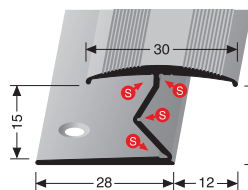

Abschluss- und Einfassprofile

Edge trims Seuls d'arrêt à pincement

PF 383 $\varnothing$ 3 - 15 mm

$\varnothing$ 3,0

SBS

VE	10x 2,70 m	15x 0,90 m		
F4 Alu silber	12832704	12830904		
F9 Alu sand	12832709	12830909		
VE 10/15	31,55 €/St	11,00 €/St		
< VE	36,28 €/St	12,65 €/St		
F6 Alu bronze	12832706	12830906		
F2 Alu edelstahloptik	12832702	12830902		
VE 10/15	35,40 €/St	12,25 €/St		
< VE	40,71 €/St	14,09 €/St