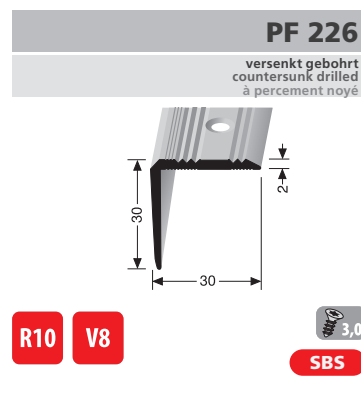

Winkelprofile und TK-Profile

Angle profiles and stair nosings Cornières et nez de marches

VE	10x 2,50 m	15x 1,00 m		
F3 Alu poliert	14962503			
F4 Alu silber	14962504	14961004		
F9 Alu sand	14962509**			
VE 10/15	34,40 €/St	14,60 €/St		
< VE	39,56 €/St	16,79 €/St		
F5 Alu gold	14962505			
F6 Alu bronze	14962506			
F2 Alu edelstahloptik	14962502			
VE 10/15	37,70 €/St			
< VE	43,36 €/St			
F7 Messing poliert*	14962507			
VE 10/15	148,45 €/St			
< VE	170,72 €/St			