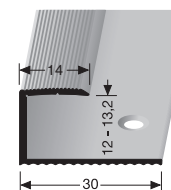

SBS

DIGITAL
PRINTING
DECOR

VE	10x 2,70 m	15x 0,90 m		
F4 Alu silber	30132704	30130904		
F9 Alu sand	30132709	30130909		
VE 10/15	24,15 €/St	7,45 €/St		
< VE	27,77 €/St	8,57 €/St		
F5 Alu gold	30132705	30130905		
F6 Alu bronze	30132706	30130906		
F2 Alu edelstahloptik	30132702	30130902		
VE 10/15	26,95 €/St	8,20 €/St		
< VE	30,99 €/St	9,43 €/St		

PF 213 $\updownarrow$ 12 - 13,2 mm

versenkt gebohrt
countersunk drilled
à percement noyé