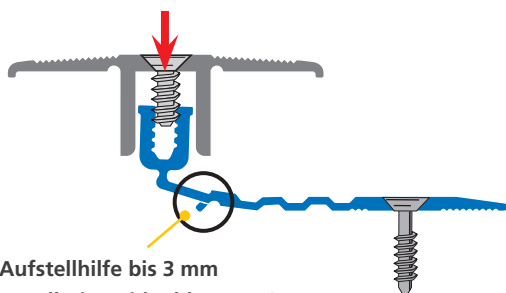

Einzigartiges BASIS-Profil 4.0

Unique BASE profile 4.0 Profil unique de BASE 4.0

Montage-
video

Technische Änderungen vorbehalten. Subject to technical changes. Sous réserve de modifications techniques.

Beim Verschrauben des TOP-Profils ...

When screwing the TOP profile ...

Lors du vissage du profilé TOP ...

Aufstellhilfe bis 3 mm

Installation aid adds up to 3 mm

Aide à l'installation jusqu'à 3 mm

... wird der Schraubkanal des BASIS-Profils angehoben.

... the screw channel of the BASE profile is lifted

... le canal de vissage du profilé de BASE est soulevé