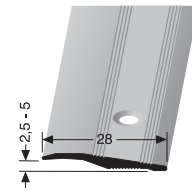

Rampenprofile

Ramp profiles Seuils de rampe

VE	10x 2,70 m	15x 0,90 m		
F4 Alu silber	17642704	17640904		
F9 Alu sand	17642709	17640909**		
VE 10/15	23,85 €/St	8,35 €/St		
< VE	27,43 €/St	9,60 €/St		
F5 Alu gold	17642705			
F6 Alu bronze	17642706			
F2 Alu edelstahloptik	17642702	17640902		
VE 10/15	25,65 €/St	9,00 €/St		
< VE	29,50 €/St	10,35 €/St		

PF 264 $\varnothing$ 2,5 - 5 mm

versenkt gebohrt
countersunk drilled
à percement noyé

3,0

SBS

VE	10x 2,70 m			
F4 Alu silber	18642704			
F9 Alu sand	18642709			
VE 10	21,65 €/St			
< VE	24,90 €/St			
F5 Alu gold	18642705			
F6 Alu bronze	18642706			
F2 Alu edelstahloptik	18642702			
VE 10	23,60 €/St			
< VE	27,14 €/St