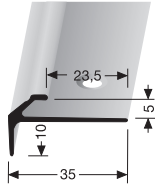

Treppenkantenprofile

Stair nosings Nez de marches

PF 855 $\varnothing$ 5 mm

versenkt gebohrt
countersunk drilled
à percement noyé

3,0

SBS

VE	10x 2,50 m			
F3 Alu poliert	25552503			
F4 Alu silber	25552504			
F9 Alu sand	25552509			
VE 10	26,95 €/St			
< VE	30,99 €/St			
F6 Alu bronze**	25552506			
F2 Alu edelstahloptik	25552502			
VE 10	29,20 €/St			
< VE	33,58 €/St			
F7 Messing poliert*	25552507			
VE 10	110,60 €/St			
< VE	127,19 €/St