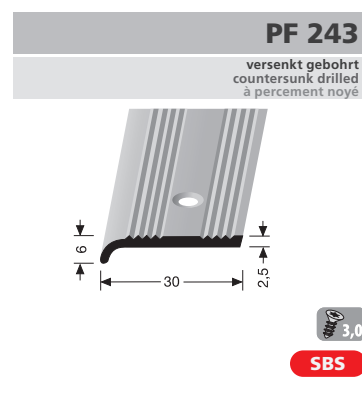

Anpassprofile

Adapting profiles Seuils d'adaption

VE	10x 2,50 m	15x 1,00 m		
F4 Alu silber	12432504	12431004		
VE 10/15	22,45 €/St	9,30 €/St		
< VE	25,82 €/St	10,70 €/St		
F2 Alu edelstahloptik	12432502	12431002		
VE 10/15	24,05 €/St	10,10 €/St		
< VE	27,66 €/St	11,62 €/St		
F7 Messing poliert*	12432507	12431007		
VE 10/15	86,50 €/St	34,95 €/St		
< VE	99,48 €/St	40,19 €/St