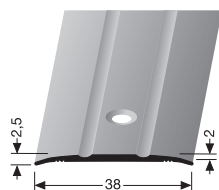

PF 438

3,0

SBS

VE	10x 3,00 m	10x 2,70 m	15x 1,00 m	15x 0,90 m
F3 Alu poliert**	10383003	10382703	10381003	10380903
F4 Alu silber	10383004	10382704	10381004	10380904
F9 Alu sand	10383009	10382709	10381009	10380909
VE 10/15	22,20 €/St	20,00 €/St	7,85 €/St	7,55 €/St
< VE	25,53 €/St	23,00 €/St	9,03 €/St	8,68 €/St
F5 Alu gold	10383005	10382705	10381005	10380905
F6 Alu bronze	10383006	10382706	10381006	10380906
F2 Alu edelstahloptik	10383002	10382702	10381002	10380902
VE 10/15	25,00 €/St	22,45 €/St	8,85 €/St	8,20 €/St
< VE	28,75 €/St	25,82 €/St	10,18 €/St	9,43 €/St
F4G Alu silber f.g.**	10383014		10381014	
VE 10/15	30,05 €/St		10,45 €/St	
< VE	34,56 €/St		12,02 €/St	
F1G Alu platinumium f. g.	10383011		10381011	
VE 10/15	32,00 €/St		11,15 €/St	
< VE	36,80 €/St		12,82 €/St	

** Auslaufartikel! Discontinued product! Article discontinué!