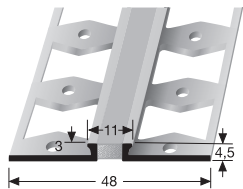

PF 301 S $\updownarrow$ 3 mm

geschlossen gestanzt
punched base
estampé fermé

SBS-O

VE	10x 3,00 m	10x 2,50 m		
F4+S10 Alu silber	18013064	18012564		
VE 10	88,85 €/St	74,00 €/St		
< VE	102,18 €/St	85,10 €/St		
F4+S20 Alu silber	18013074	18012574		
VE 10	90,20 €/St	75,15 €/St		
< VE	103,73 €/St	86,42 €/St		
F9+S30 Alu sand		18012539		
VE 10		76,60 €/St		
< VE		88,09 €/St		
F6+S40 Alu bronze		18012546		
VE 10		78,35 €/St		
< VE		90,10 €/St		
F8+S10 Edelstahl glanz V2A		18112564		
VE 10		101,10 €/St		
< VE		116,27 €/St		
F8+S20 Edelstahl glanz V2A		18112574		
VE 10		102,20 €/St		
< VE		117,53 €/St