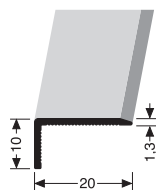

Winkelprofile und TK-Profile

Angle profiles and stair nosings Cornières et nez de marches

PF 401 U

ungebohrt
undrilled
non percé

SBS-O