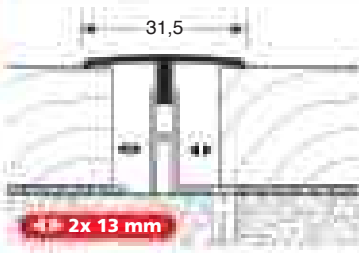

UNO-Click-Starkparkett

PF 564 17 - 22 mm

VE	10x 3,00 m	10x 2,00 m	10x 1,00 m
F4 Alu silber	64223004	64222004	64221004
F9 Alu sand	64223009	64222009	64221009
VE 10	69,10 €/St	46,10 €/St	24,00 €/St
< VE	79,47 €/St	53,02 €/St	27,60 €/St
F6 Alu bronze	64223006	64222006	64221006
VE 10	72,85 €/St	48,55 €/St	25,25 €/St
< VE	83,78 €/St	55,83 €/St	29,04 €/St
F2G Alu edelstahloptik f.g.	64223002	64222002	64221002
VE 10	75,20 €/St	50,10 €/St	26,00 €/St
< VE	86,48 €/St	57,62 €/St	29,90 €/St