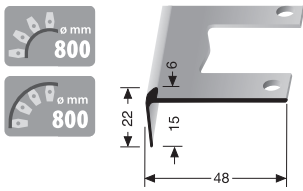

Einfach biegbare TK-Profile

Easy bendable stair nosings Nez de marches cintrables

PF 864 EB $\updownarrow$ 6 mm

offen gestanzt
open punched
estampé ouvert

SBS-O

VE	10x 2,50 m			
F4 Alu silber	18842504			
VE 10	43,30 €/St			
< VE	49,80 €/St			
F2 Alu edelstahloptik	18842502			
VE 10	45,85 €/St			
< VE	52,73 €/St