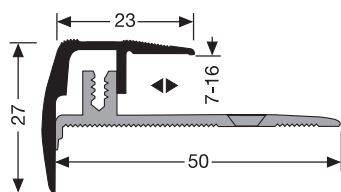

PF 320 $\diamond$ 7 - 16 mm