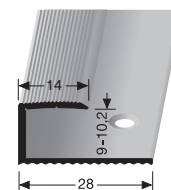

Abschluss- und Einfassprofile

Edge trims Seuls d'arrêt à pincement

VE	10x 2,70 m	15x 0,90 m		
F4 Alu silber	30102704	30100904		
F9 Alu sand	30102709	30100909		
VE 10/15	22,65 €/St	6,95 €/St		
< VE	26,05 €/St	7,99 €/St		
F5 Alu gold	30102705	30100905		
F6 Alu bronze	30102706	30100906		
F2 Alu edelstahloptik	30102702	30100902		
VE 10/15	25,30 €/St	7,85 €/St		
< VE	29,10 €/St	9,03 €/St		

PF 212 $\updownarrow$ 9 - 10,2 mm

versenkt gebohrt
countersunk drilled
à percement noyé