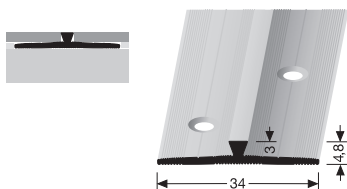

PF 365 $\varnothing$ 3 mm

3,0

SBS

VE	10x 3,00 m			
F4 Alu silber	16653004			
VE 10	27,55 €/St			
< VE	31,68 €/St			
F5 Alu gold**	16653005			
F2 Alu edelstahloptik	16653002			
VE 10	30,40 €/St			
< VE	34,96 €/St			
F15 Alu pulv. weiß**	16653015			
F16 Alu pulv. schwarz	16653016			
VE 10	35,90 €/St			
< VE	41,29 €/St