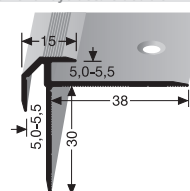

PF 835 $\varnothing$ 5,0 - 5,5 mm

doppelt versetzt versenkt gebohrt
double offset countersunk drilled
à percement noyé décalé double