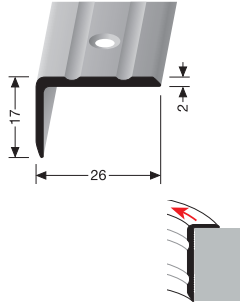

Winkelprofile und TK-Profile

Angle profiles and stair nosings Cornières et nez de marches

PF 237

SBS

VE	10x 3,00 m	10x 2,70 m	10x 2,50 m	15x 1,00 m
F4 Alu silber	14373004	14372704	14372504	
F9 Alu sand	14373009**	14372709	14372509	
VE 10/15	27,15 €/St	24,40 €/St	22,80 €/St	
< VE	31,22 €/St	28,06 €/St	26,22 €/St	
F5 Alu gold		14372705	14372505	
F6 Alu bronze	14373006	14372706	14372506**	
F2 Alu edelstahloptik	14373002	14372702	14372502**	
VE 10/15	30,40 €/St	27,45 €/St	25,60 €/St	
< VE	34,96 €/St	31,57 €/St	29,44 €/St	
F4G Alu silber f.g.	14373014			14371014
VE 10/15	38,25 €/St			13,20 €/St
< VE	43,99 €/St			15,18 €/St
F1G Alu platinumium f. g. **	14373011			14371011
F7 Messing poliert*			14372507	
VE 10/15	40,95 €/St		92,45 €/St	14,15 €/St
< VE	47,09 €/St		106,32 €/St	16,27 €/St