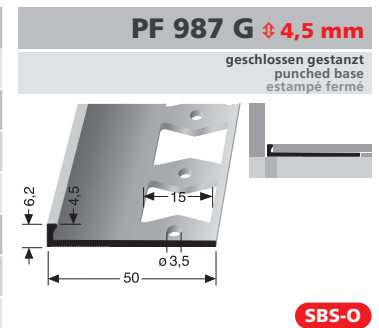

VE	10x 3,00 m			
F0 Alu natur	18873000			
VE 10	21,65 €/St			
< VE	24,90 €/St			
F4 Alu silber	18873004			
VE 10	25,45 €/St			
< VE	29,27 €/St			
F16 Alu pulv. schwarz	18873016			
VE 10	39,05 €/St			
< VE	44,91 €/St