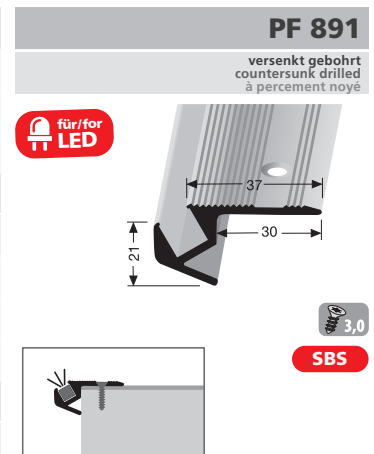

VE	6x 2,50 m			
F3 Alu poliert	28892503			
F4 Alu silber	28892504			
F9 Alu sand**	28892509			
VE 6	50,35 €/St			
< VE	57,90 €/St			
F5 Alu gold**	28892505			
F6 Alu bronze**	28892506			
F2 Alu edelstahloptik	28892502			
VE 6	55,50 €/St			
< VE	63,83 €/St