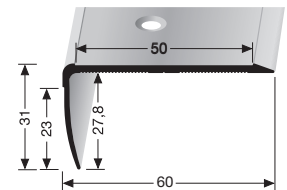

**NEU-NEW
NOUVEAU** **PF 714^T**
versenkt gebohrt
countersunk drilled
à percement noyé