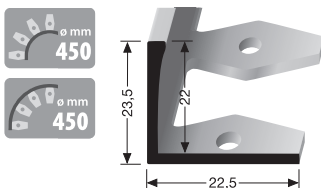

Einfach biegbare Profile

Easy bendable profiles Seuils cintrables

PF 309 $\updownarrow$ 22 mm

offen gestanzt
open punched
estampé ouvert