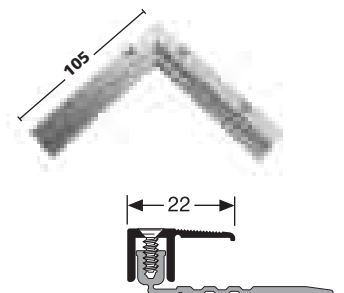

VE	1x 10,5 x 10,5 cm			
F4 Alu silber	19100404			
VE 1	64,00 €/St			
F2 Alu edelstahloptik	19100402			
VE 1	64,15 €/St			

PF 287 IE $\diamond$ 6,5–16 mm
90° Innenecke
90° Inner Corner 90° Angle Intérieur