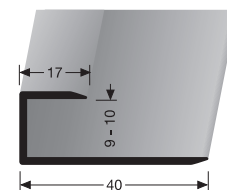

Abschluss- und Einfassprofile

Edge trims Seuils d'arrêt à pincement

VE	10x 2,70 m	15x 0,90 m		
F4 Alu silber	22102704	22100904		
F9 Alu sand	22102709	22100909		
VE 10/15	31,75 €/St	9,90 €/St		
< VE	36,51 €/St	11,39 €/St		
F5 Alu gold	22102705	22100905		
F6 Alu bronze	22102706	22100906		
F2 Alu edelstahloptik	22102702	22100902		
VE 10/15	35,20 €/St	11,05 €/St		
< VE	40,48 €/St	12,71 €/St		

PF 201 U $\updownarrow$ 9 - 10 mm

ungebohrt
undrilled
non percé