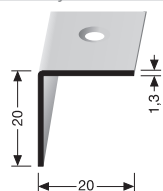

PF 2020

versenkt gebohrt
countersunk drilled
à percement noyé

SBS

VE	10x 2,50 m			
F7 Messing poliert*	14202507**			
VE 10	60,95 €/St			
< VE	70,09 €/St