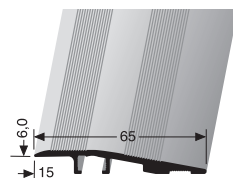

PF 259 U

ungebohrt
undrilled
non percé

SBS

VE	10x 2,70 m			
F4 Alu silber	13592704			
VE 10	52,00 €/St			
< VE	59,80 €/St			
F20 Alu pulv. sup schwarz	13592720			
VE 10	65,55 €/St			
< VE	75,38 €/St