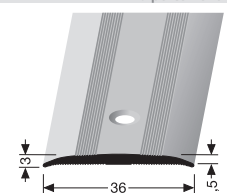

3,0

SBS

VE	10x 2,70 m	15x 1,00 m	15x 0,90 m
F4 Alu silber	10402704	10401004	10400904
F9 Alu sand**	10402709	10401009	10400909
VE 10/15	25,30 €/St	9,60 €/St	9,00 €/St
< VE	29,10 €/St	11,04 €/St	10,35 €/St
F5 Alu gold	10402705		10400905
F6 Alu bronze	10402706**	10401006	10400906**
F2 Alu edelstahloptik	10402702	10401002	10400902
VE 10/15	28,10 €/St	10,70 €/St	9,65 €/St
< VE	32,32 €/St	12,31 €/St	11,10 €/St

PF 440
mittig versenkt gebohrt
centrally countersunk drilled
à percement noyé central