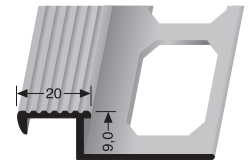

Ceramic tile profiles

Wall Profile Systems Profilés pour carreaux céramiques

VE	10x 2,50 m			
F0 Alu natur	TR09010004			
VE 10	16,95 €/St			
< VE	19,49 €/St			
F4 Alu silber	TR09010044			
VE 10	18,45 €/St			
< VE	21,22 €/St			

PF TR090 G $\updownarrow$ 9 mm

geschlossen gestanz
punched base
estampé fermé