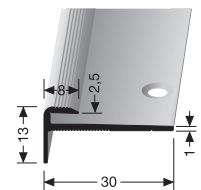

SBS

VE	0x 5,00 m	10x 2,50 m
F4 Alu silber	24025004	24022504
VE 0/10	43,30 €/St	21,60 €/St
< VE	49,80 €/St	24,84 €/St
F2 Alu edelstahloptik	24025002	24022502
VE 0/10	48,90 €/St	24,40 €/St
< VE	56,24 €/St	28,06 €/St

PF 814 $\updownarrow$ 2,5 mm
versenkt gebohrt
countersunk drilled
à percement noyé