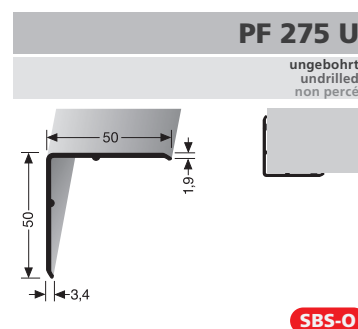

Eckschutzwinkel

Corner guards Cornières de protection

VE	10x 2,50 m			
F0 Alu natur	72752500			
VE 10	37,95 €/St			
< VE	43,64 €/St			
F4 Alu silber	72752504			
VE 10	45,00 €/St			
< VE	51,75 €/St			
F2G Alu edelstahloptik f.g.	72752502			
VE 10	57,35 €/St			
< VE	65,95 €/St			