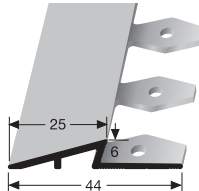

PF 333 EB $\diamond$ 5,5-6 mm

offen gestanzt
open punched
estampé ouvert

**NEU-NEW
NOUVEAU**