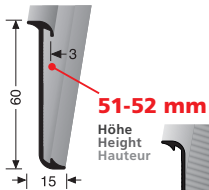

PF 945 U

ungebohrt
undrilled
non percé

SBS-O

VE	10x 2,50 m		
F4 Alu silber	72452504		
VE 10	34,85 €/St		
< VE	40,08 €/St		
F2G Alu edelstahloptik f.g.	72452502		
VE 10	43,30 €/St		
< VE	49,80 €/St		

CV-, Linoleum- oder Design-Bodenbelag kann eingeklebt werden! Bei Verwendung der Alu-Außenseite bitte das Klebeband doppelt anbringen!
CV, linoleum or design flooring can be glued in! Please fix the adhesive tape twice if the aluminium front is used as the visible side!
CV, Linoléum ou revêtements de sol décoratifs peut être collés! Fixer la bande adhésive doublement lorsque la face en aluminium est utilisée!