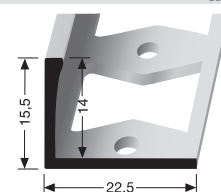

PF 311 G $\diamond$ 14 mm

geschlossen gestanz
punched base
estampé fermé

SBS-O

* Messing-Preise können sich ändern! Brass prices may change! Les prix du laiton peuvent subir des variations!