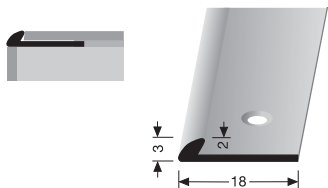

Wand- und Tapetenprofile

Wallpaper profiles Seuils mureaux

PF 355 $\varnothing$ 2 mm

versenkt gebohrt
countersunk drilled
à percement noyé

3,0

SBS

VE	10x 2,50 m			
F4 Alu silber	16552504			
VE 10	15,40 €/St			
< VE	17,71 €/St			
F5 Alu gold	16552505			
F2 Alu edelstahloptik	16552502			
VE 10	17,45 €/St			
< VE	20,07 €/St			
F15 Alu pulv. weiß	16552515			
F16 Alu pulv. schwarz	16552516			
VE 10	22,15 €/St			
< VE	25,47 €/St