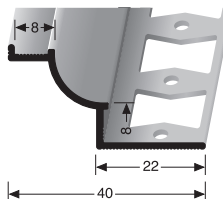

Ceramic tile profiles

Wall Profile Systems Profilés pour carreaux céramiques

PF CC080 G $\diamond$ 8 mm

geschlossen gestanz
punched base
estampé fermé