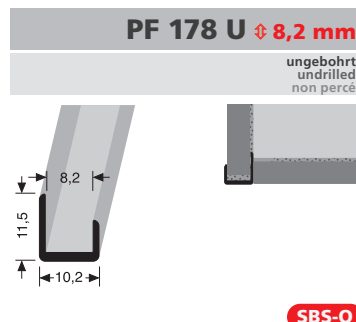

** Auslaufartikel! Discontinued product! Article discontinué!

Wandprofilsysteme

Wall Profile Systems Systèmes muraux

WALLDESIGN Elite \updownarrow 6,5 - 9,5 mm

VE	10x 2,55 m			
F4 Alu silber	71782504			
VE 10	18,90 €/St			
< VE	21,74 €/St			
F2G Alu edelstahloptik f.g.	71782502			
VE 10	23,70 €/St			
< VE	27,26 €/St			
F11 Alu pulv. weiß	71782544			
VE 10	26,55 €/St			
< VE	30,53 €/St			
F20 Alu pulv. sup schwarz	71782520			
VE 10	31,50 €/St			
< VE	36,23 €/St			