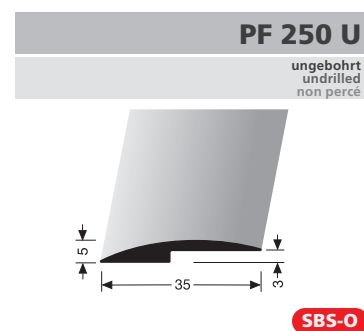

VE	10x 2,70 m			
F4 Alu silber	13502704			
F9 Alu sand	13502709			
VE 10	23,60 €/St			
< VE	27,14 €/St			
F5 Alu gold	13502705			
F6 Alu bronze	13502706			
VE 10	25,90 €/St			
< VE	29,79 €/St			
F2G Alu edelstahloptik f.g.	13502702			
VE 10	29,65 €/St			
< VE	34,10 €/St