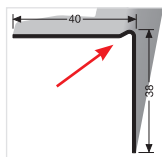

Verarbeitung/Aufbereitung

1. Stufen vorbereiten
2. Treppenwinkel befestigen, (RW 20/ RW 38 mit den Schraubnägeln, RW S mit den Dübeln und Senkkopfschrauben)
3. Stufen mit Haftvermittler vorstreichen
4. Beispachteln (Egalisieren)
5. Anbringen der Treppenkanten-Profile
6. Belegen der Stufen

Processing/Preparation

1. Clean the steps
2. Fasten the stair reparation angles, (RW 20 / RW 38 with the screw nails, RW S with the dowels and countersunk-head screws)
3. Apply bonding agents on the steps
4. Level by filling the step
5. Fix the stair nosing
6. Apply the flooring

Traitement/Préparation

1. Nettoyer les marches
2. Fixer les cornières de marche (RW 20 / RW 38 avec les clous taraudeurs, RW S avec chevilles et vis)
3. Appliquer au préalable une couche de fond d'agent adhésif
4. Mastiquer (égaliser)
5. Fixer les nez de marche
6. Paver les marches