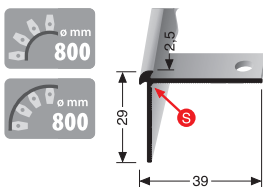

PF 870 EB $\updownarrow$ 2,5 mm

offen gestanzt
open punched
estampé ouvert

SBS-O

VE	10x 2,50 m			
F4 Alu silber	18702504			
VE 10	44,75 €/St			
< VE	51,46 €/St			
F2 Alu edelstahloptik	18702502			
VE 10	48,00 €/St			
< VE	55,20 €/St			
F16 Alu pulv. schwarz	18702516			
VE 10	52,70 €/St			
< VE	60,61 €/St