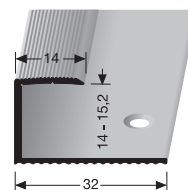

Abschluss- und Einfassprofile

Edge trims Seuls d'arrêt à pincement

VE	10x 2,70 m	15x 0,90 m		
F4 Alu silber	30152704	30150904		
F9 Alu sand	30152709	30150909		
VE 10/15	25,30 €/St	7,85 €/St		
< VE	29,10 €/St	9,03 €/St		
F5 Alu gold	30152705	30150905		
F6 Alu bronze**	30152706	30150906		
F2 Alu edelstahloptik	30152702	30150902		
VE 10/15	28,20 €/St	8,50 €/St		
< VE	32,43 €/St	9,78 €/St		

PF 215 $\diamond$ 14 - 15,2 mm

versenkt gebohrt
countersunk drilled
à percement noyé