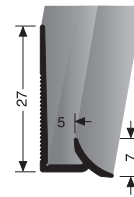

PF 927 $\downarrow$ 5 mm

versenkt gebohrt
countersunk drilled
à perçement noyé

SBS

VE	10x 2,50 m		
F4 Alu silber	72262504		
VE 10	15,90 €/St		
< VE	18,29 €/St