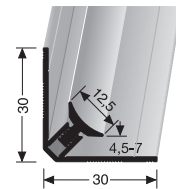

Wandprofilsysteme

Wall Profile Systems Systèmes muraux

WALLDESIGN Core ↕ 4,4 - 6,8 mm

VE	10x 2,60 m			
F4 Alu silber	71612604			
VE 10	37,60 €/St			
< VE	43,24 €/St			
F2G Alu edelstahloptik f.g.	71612602			
VE 10	41,00 €/St			
< VE	47,15 €/St			
F16 Alu pulv. schwarz	71612616			
VE 10	48,30 €/St			
< VE	55,55 €/St			

PF 161 U ↕ 4,5-7 mm

ungebohrt
undrilled
non percé

SBS-O

VE	1x SB IE OBEN	1x SB IE UNTEN		
F4 Alu silber	71610502	71610602		
F2G Alu edelstahloptik f.g.	71610504	71610604		
VE 1	20,95 €/St	18,40 €/St		
F16 Alu pulv. schwarz	71610516	71610616		
VE 1	23,45 €/St	20,90 €/St		

PF 161 IE

161 IE OBEN

90° Außencke oben
90° external corner above
angle extérieur 90° haut