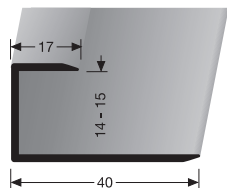

Abschluss- und Einfassprofile

Edge trims Seuls d'arrêt à pincement

PF 204 U $\updownarrow$ 14 - 15 mm

ungebohrt
undrilled
non percé

SBS-O

VE	10x 2,70 m	15x 0,90 m		
F4 Alu silber	22152704	22150904**		
F9 Alu sand	22152709	22150909**		
VE 10/15	34,75 €/St	10,75 €/St		
< VE	39,96 €/St	12,36 €/St		
F5 Alu gold	22152705			
F6 Alu bronze	22152706	22150906**		
F2 Alu edelstahloptik	22152702	22150902**		
VE 10/15	38,55 €/St	11,85 €/St		
< VE	44,33 €/St	13,63 €/St