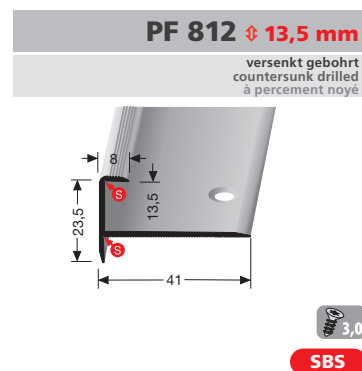

VE	10x 2,50 m	15x 1,00 m		
F4 Alu silber	24132514	24131014		
VE 10/15	28,55 €/St	11,70 €/St		
< VE	32,83 €/St	13,46 €/St		
F6 Alu bronze	24132516	24131016		
F2 Alu edelstahloptik	24132512	24131012		
VE 10/15	30,50 €/St	12,50 €/St		
< VE	35,08 €/St	14,38 €/St