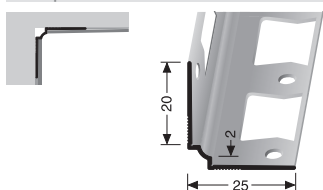

PF 160 G $\varnothing$ 2 mm

geschlossen gestanzt
punched base
estampé fermé

SBS-O

VE	10x 2,70 m			
F4 Alu silber	75602704			
VE 10	23,45 €/St			
< VE	26,97 €/St			
F2G Alu edelstahloptik f.g.	75602702			
VE 10	26,10 €/St			
< VE	30,02 €/St			
F16 Alu pulv. schwarz	75602716			
VE 10	32,55 €/St			
< VE	37,43 €/St