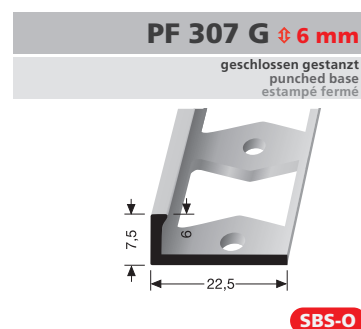

Doppel-K Profile für die gerade Verlegung

Perforated edge trims for straight laying Seuils d'arrêt pour la pose droite

VE	10x 3,00 m	10x 2,50 m
F0 Alu natur	18073010	18072510
VE 10	17,00 €/St	14,20 €/St
< VE	19,55 €/St	16,33 €/St
F3 Alu poliert		18072513
F4 Alu silber	18073014	18072514
F9 Alu sand		18072519
VE 10	19,85 €/St	16,60 €/St
< VE	22,83 €/St	19,09 €/St
F5 Alu gold		18072515
F6 Alu bronze		18072516
F2 Alu edelstahloptik	18073012	18072512
VE 10	21,85 €/St	18,25 €/St
< VE	25,13 €/St	20,99 €/St
F7 Messing poliert*		18072517
VE 10		48,30 €/St
< VE		55,55 €/St
F8 Edelstahl glanz V2A		18072518
VE 10		31,50 €/St
< VE		36,23 €/St
F8G Edelstahl m. gebürst. V2A		18072582
VE 10		34,55 €/St
< VE		39,73 €/St
F16 Alu pulv. schwarz		18072536
VE 10		31,20 €/St
< VE		35,88 €/St