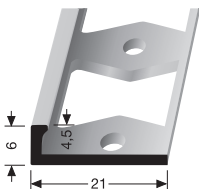

TOLERANZ
TOLERANCE
 $\pm 0,5$ mm

PF 302 G \updownarrow 4,5 mm

geschlossen gestanznt
punched base
estampé fermé

SBS-O

Edelstahl mit gebogener Kante!
Stainless steel with curved edge!
Acier inoxydable avec bord incurvé!