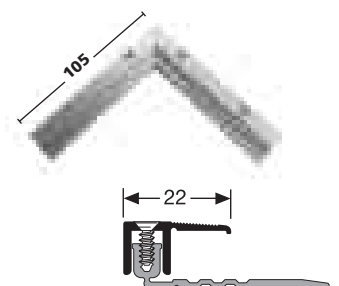

VE	1x 10,5 x 10,5 cm			
F4 Alu silber	19730404			
VE 1	63,45 €/St			
F2 Alu edelstahloptik	19730402			
VE 1	63,50 €/St			

PF 387 TS IE \updownarrow 5-11,5 mm
90° Innenecke
90° Inner Corner 90° Angle Intérieur