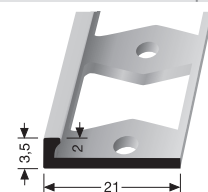

Doppel-K Profile für die gerade Verlegung

Perforated edge trims for straight laying Seuils d'arrêt pour la pose droite

VE	10x 2,50 m		
F0 Alu natur	18992510		
VE 10	13,65 €/St		
< VE	15,70 €/St		
F3 Alu poliert	18992513		
F4 Alu silber	18992514		
F9 Alu sand	18992519		
VE 10	15,85 €/St		
< VE	18,23 €/St		
F5 Alu gold	18992515		
F6 Alu bronze	18992516		
F2 Alu edelstahloptik	18992512		
VE 10	16,95 €/St		
< VE	19,49 €/St		
F8 Edelstahl glanz	18992518	V2A	
VE 10	29,10 €/St		
< VE	33,47 €/St		
F8G Edelstahl m. gebürst	18992582	V2A	
VE 10	32,20 €/St		
< VE	37,03 €/St		
F15 Alu pulv. weiß**	18152515		
F16 Alu pulv. schwarz	18152516		
VE 10	23,90 €/St		
< VE	27,49 €/St		

VE	10x 3,00 m	10x 2,50 m	
F0 Alu natur	18003010	18002510	
VE 10	16,35 €/St	13,65 €/St	
< VE	18,80 €/St	15,70 €/St	
F3 Alu poliert		18002513	
F4 Alu silber	18003014	18002514	
F9 Alu sand		18002519	
VE 10	19,00 €/St	15,85 €/St	
< VE	21,85 €/St	18,23 €/St	
F5 Alu gold		18002515	
F6 Alu bronze		18002516	
F2 Alu edelstahloptik	18003012	18002512	
VE 10	20,30 €/St	16,95 €/St	
< VE	23,35 €/St	19,49 €/St	
F8 Edelstahl glanz	V2A	18002518	
VE 10		29,10 €/St	
< VE		33,47 €/St	
F8G Edelstahl m. gebürst.	V2A	18002582	
VE 10		32,20 €/St	
< VE		37,03 €/St	
F16 Alu pulv. schwarz		18002536	
VE 10		29,95 €/St	
< VE		34,44 €/St	

** Auslaufartikel! Discontinued product! Article discontinué!

PF 299 G ± 2 mm

geschlossen gestanz
punched base
estampé fermé

SBS-O