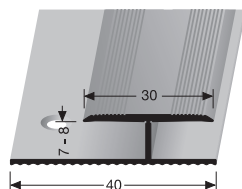

PF 221 ** $\updownarrow$ 7 - 8 mm

3,0

SBS

VE	10x 2,70 m	15x 0,90 m		
F4 Alu silber**	31212704	31210904		
VE 10/15	30,95 €/St	9,65 €/St		
< VE	35,59 €/St	11,10 €/St		
F2 Alu edelstahloptik**	31212702	31210902		
VE 10/15	34,80 €/St	11,00 €/St		
< VE	40,02 €/St	12,65 €/St