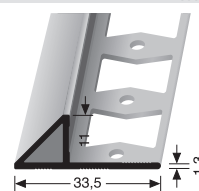

Ceramic tile profiles

Wall Profile Systems Profils pour carreaux céramiques

	PF QR080 90° Außenecke 90° external corner angle extérieur 90°	PF QR080 90° Innenecke 90° internal corner angle intérieur 90°	PF QR100 90° Außenecke 90° external corner angle extérieur 90°	PF QR100 90° Innenecke 90° internal corner angle intérieur 90°	für for pour PF QR080 / PF QR100
VE	1x	1x	1x	1x	
F4 Alu silber	QR08010044-AE	QR08010044-IE	QR10010044-AE	QR10010044-IE	
VE 1	14,10 €/St	14,10 €/St	14,10 €/St	14,10 €/St	
F11 Alu silber glanz	QR08010034-AE	QR08010034-IE	QR10010034-AE	QR10010034-IE	
VE 1	15,00 €/St	15,00 €/St	15,00 €/St	15,00 €/St	
F8 Edelstahl glanz	QR08010084-AE	QR08010084-IE	QR10010084-AE	QR10010084-IE	V2A
VE 1	15,40 €/St	15,40 €/St	15,40 €/St	15,40 €/St	
F8G Edelstahl m. gebürst.	QR08010024-AE	QR08010024-IE	QR10010024-AE	QR10010024-IE	V2A
VE 1	18,60 €/St	18,60 €/St	18,60 €/St	18,60 €/St	

VE	10x 2,50 m			
F4 Alu silber	TC11010044			
VE 10	22,25 €/St			
< VE	25,59 €/St			
F11 Alu pulv. weiß	TC11010034			
VE 10	31,05 €/St			
< VE	35,71 €/St			

PF TC110 G $\pm$ 11 mm

geschlossen gestanz
punched base
estampé fermé