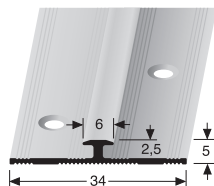

Abschluss- und Einfassprofile

Edge trims Seuls d'arrêt à pincement

PF 363 $\varnothing 2,5$ mm

3,0

SBS

VE	10x 2,70 m		
F4 Alu silber	16732704		
F9 Alu sand	16732709		
VE 10	24,85 €/St		
< VE	28,58 €/St		
F5 Alu gold	16732705		
F6 Alu bronze	16732706		
F2 Alu edelstahloptik	16732702		
VE 10	27,45 €/St		
< VE	31,57 €/St