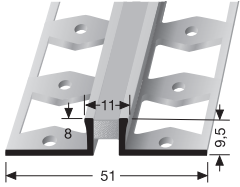

Dehnfugenprofile

Expansion joint profiles Seuils pour joint de dilatation

PF 303 S $\updownarrow$ 8 mm

geschlossen gestanzt
punched base
estampé fermé

SBS-O