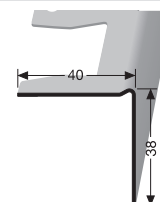

VE	25x 1,00 m
SV Stahl verzinkt	14901003
VE 25	198,75 €/St
< VE