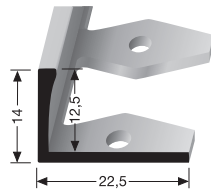

PF 305 \updownarrow 12,5 mm

offen gestanzt
open punched
estampé ouvert

SBS-O

VE *10x 2,50 m*

F0 Alu natur	18052500		
VE 10	21,05 €/St		
< VE	24,21 €/St		
F4 Alu silber	18052504		
F9 Alu sand	18052509		
VE 10	24,15 €/St		
< VE	27,77 €/St		
F5 Alu gold	18052505		
F6 Alu bronze	18052506		
F2 Alu edelstahloptik	18052502		
VE 10	25,70 €/St		
< VE	29,56 €/St		