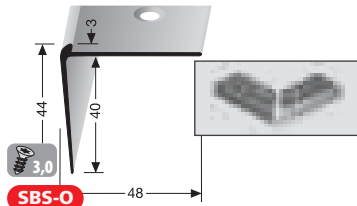

PF 862 EC $\updownarrow$ 3 mm

SBS-O

VE	1x		
	30 x 30 cm		
F4 Alu silber	25620004		
VE 1	87,70 €/St		

PF 862 EC-L $\updownarrow$ 3 mm