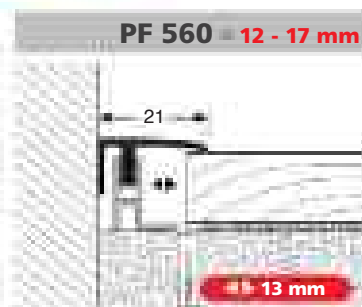

VE	10x 3,00 m	10x 2,70 m	10x 2,00 m	10x 1,00 m	10x 0,90 m
F4 Alu silber	64313004	64312704	64312004	64311004	64310904
F9 Alu sand	64313009	64312709	64312009	64311009	64310909
VE 10	65,45 €/St	59,00 €/St	43,65 €/St	22,75 €/St	20,40 €/St
< VE	75,27 €/St	67,85 €/St	50,20 €/St	26,16 €/St	23,46 €/St
F6 Alu bronze	64313006	64312706	64312006	64311006	64310906
VE 10	69,25 €/St	62,35 €/St	46,25 €/St	24,05 €/St	21,60 €/St
< VE	79,64 €/St	71,70 €/St	53,19 €/St	27,66 €/St	24,84 €/St
F2G Alu edelstahloptik f.g.	64313002	64312702	64312002	64311002	64310902
VE 10	71,70 €/St	64,55 €/St	47,80 €/St	24,85 €/St	22,30 €/St
< VE	82,46 €/St	74,23 €/St	54,97 €/St	28,58 €/St	25,65 €/St
F16 Alu pulv. schwarz			64312016	64311016	
VE 10			47,80 €/St	24,85 €/St	
< VE			54,97 €/St	28,58 €/St