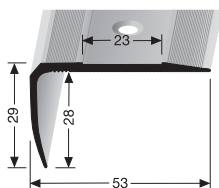

„Reno-TK“ Treppenkantenprofile

„Reno-TK“ stair nosings Nez de marches «Reno-TK»

PF 712T

SBS

VE	10x 2,50 m			
F3 Alu poliert	28122503			
F4 Alu silber	28122504			
F9 Alu sand	28122509			
VE 10	44,05 €/St			
< VE	50,66 €/St			
F5 Alu gold	28122505			
F6 Alu bronze	28122506			
F2 Alu edelstahloptik	28122502			
VE 10	45,85 €/St			
< VE	52,73 €/St			
F7 Messing poliert*	28122507			
VE 10	186,00 €/St			
< VE	213,90 €/St			

Gleitschutz-Einlagen

Slip-resistant-insert Inserts antidérapants