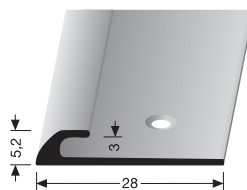

Abschluss- und Einfassprofile

Edge trims Seuls d'arrêt à pincement

PF 361/3 $\varnothing$ 3 mm

SBS

VE	10x 2,50 m	15x 1,00 m		
F3 Alu poliert	16612503			
F4 Alu silber	16612504	16611004		
F9 Alu sand	16612509			
VE 10/15	19,35 €/St	7,95 €/St		
< VE	22,25 €/St	9,14 €/St		
F5 Alu gold	16612505			
F6 Alu bronze	16612506			
F2 Alu edelstahloptik	16612502	16611002		
VE 10/15	21,65 €/St	9,00 €/St		
< VE	24,90 €/St	10,35 €/St