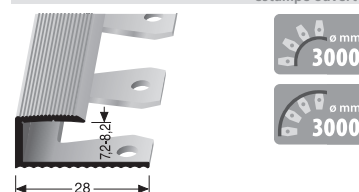

PF 805 EB \diamond 7 mm

offen gestanzt
open punched
estampé ouvert

SBS-O

VE	10x 2,70 m			
F4 Alu silber	18082704			
VE 10	29,65 €/St			
< VE	34,10 €/St			

PF 210 EB \diamond 7,2 - 8,2 mm

offen gestanzt
open punched
estampé ouvert