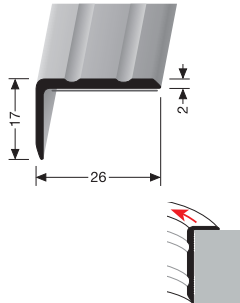

PF 237 SK

selbstklebend
self-adhesive
auto-adhésif

SBS-O

VE	10x 3,00 m	10x 2,70 m	10x 2,50 m	15x 1,00 m	15x 0,90 m
F4 Alu silber	15373004	15372704	15372504	15371004	
F9 Alu sand	15373009**	15372709	15372509**	15371009	
VE 10/15	29,10 €/St	26,10 €/St	24,40 €/St	10,05 €/St	
< VE	33,47 €/St	30,02 €/St	28,06 €/St	11,56 €/St	
F5 Alu gold		15372705	15372505		
F6 Alu bronze	15373006	15372706	15372506		
F2 Alu edelstahloptik	15373002	15372702	15372502	15371002	
VE 10/15	32,35 €/St	29,15 €/St	27,25 €/St	11,05 €/St	
< VE	37,20 €/St	33,52 €/St	31,34 €/St	12,71 €/St	
F4G Alu silber f.g.	15373014			15371014	
VE 10/15	40,45 €/St			14,00 €/St	
< VE	46,52 €/St			16,10 €/St	
F1G Alu platinumium f. g.	15373011			15371011	
VE 10/15	42,90 €/St			14,80 €/St	
< VE	49,34 €/St			17,02 €/St	
F16 Alu pulv. schwarz	15373016	15372716		15371016	15370916
VE 10/15	35,30 €/St	31,75 €/St		12,15 €/St	11,00 €/St
< VE	40,60 €/St	36,51 €/St		13,97 €/St	12,65 €/St

** Auslaufartikel! Discontinued product! Article discontinué!

* Messing-Preise können sich ändern! Brass prices may change! Les prix du laiton peuvent subir des variations!