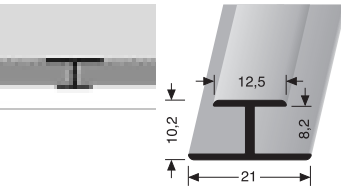

PF 176 U $\updownarrow$ 8,2 mm

ungebohrt
undrilled
non percé

SBS-O

VE	10x 3,05 m	10x 2,55 m		
F4 Alu silber	71763004	71762504		
VE 10	22,25 €/St	20,45 €/St		
< VE	25,59 €/St	23,52 €/St		
F2G Alu edelstahl. f.g. **	71763002	71762502		
VE 10	26,85 €/St	24,45 €/St		
< VE	30,88 €/St	28,12 €/St		
F11 Alu pulv. weiß	71763044	71762544		
VE 10	29,70 €/St	28,10 €/St		
< VE	34,16 €/St	32,32 €/St		
F20 Alu pulv. sup schwarz		71762520		
VE 10		33,00 €/St		
< VE		37,95 €/St