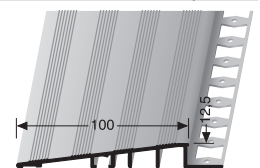

PF PR125 G $\updownarrow$ 12,5 mm

geschlossen gestanz
punched base
estampé fermé