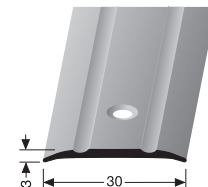

PF 439

mittig versenkt gebohrt
centrally countersunk drilled
à percement noyé central

SBS

** Auslaufartikel! Discontinued product! Article discontinué!

* Messing-Preise können sich ändern! Brass prices may change! Les prix du laiton peuvent subir des variations!