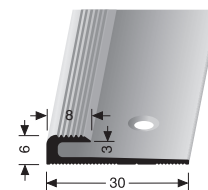

PF 804 $\updownarrow$ 3 mm

versenkt gebohrt
countersunk drilled
à percement noyé

SBS

** Auslaufartikel! Discontinued product! Article discontinué!