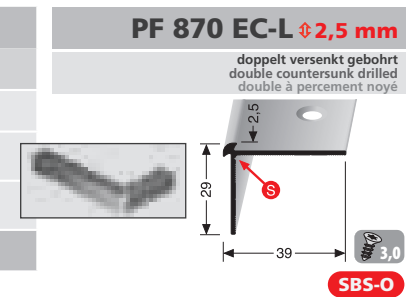

VE	1x	VE	1x
	30 x 100 cm		30 x 150 cm
F4 Alu silber	25708104	F4 Alu silber	25708154
VE 1	101,90 €/St	VE 1	109,20 €/St

runde Ecken, links rounded corners, left bords arrondis, gauche

VE	1x	VE	1x
	100 x 30 cm		150 x 30 cm
F4 Alu silber	25709104	F4 Alu silber	25709154
VE 1	101,90 €/St	VE 1	109,20 €/St