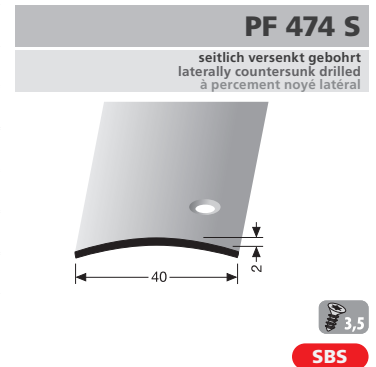

Übergangsprofile

Connecting profiles Seuils de raccordement

VE	10x 2,70 m			
F8 Edelstahl glanz	12742708			
VE 10	44,55 €/St			
< VE	51,23 €/St			
F8G Edelst. m. gebürstet	12742702			
VE 10	51,80 €/St			
< VE	59,57 €/St