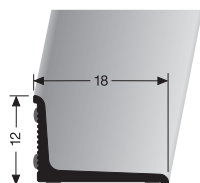

Abschluss- und Einfassprofile

Edge trims Seuils d'arrêt à pincement

PF 369N/SK

selbstklebend
self-adhesive
auto-adhésif

SBS-O

VE 10x 2,70 m

F4 Alu silber	12692704		
F9 Alu sand	12692709		
VE 10	34,05 €/St		
< VE	39,16 €/St		
F5 Alu gold	12692705		
F6 Alu bronze	12692706		
F2 Alu edelstahloptik	12692702		
VE 10	36,75 €/St		
< VE	42,26 €/St		
F15 Alu pulv. weiß	12692715		
F18 Alu pulv. anthrazit grau	12692718		
VE 10	41,70 €/St		
< VE	47,96 €/St		

Auf Wunsch können alle Aluminiumprofile mit Pulverbeschichtung in RAL-Farben geliefert werden!

On request all aluminium profiles can be delivered with powder-coating in RAL colours!

Sur demande tous les seuils de aluminium sont disponibles avec revêtement par poudre en RAL couleur!