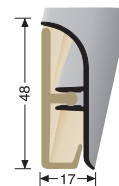

DECO FLAIR Sockelleisten

DECO-FLAIR Base-Boards DECO-FLAIR Plinthes

VE	10x 2,50 m			
F4 Alu silber	72302504			
VE 10	36,35 €/St			
< VE	41,80 €/St			
F2G Alu edelstahloptik f.g.	72302502			
VE 10	42,05 €/St			
< VE	48,36 €/St			

PF 930**

SBS

VE	10x 2,50 m			
F4 Alu silber	72102504			
VE 10	23,85 €/St			
< VE	27,43 €/St			
F2G Alu edelstahloptik f.g.	72102502			
VE 10	28,10 €/St			
< VE	32,32 €/St