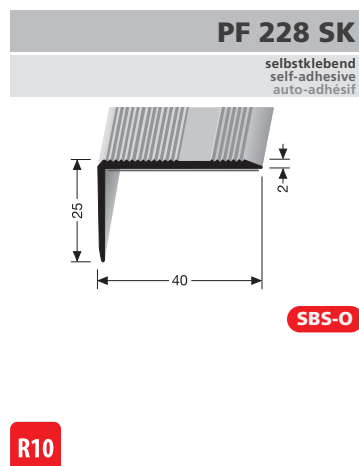

VE	10x 3,00 m			
F4 Alu silber	13283004			
VE 10	40,45 €/St			
< VE	46,52 €/St			
F6 Alu bronze	13283006			
F2 Alu edelstahloptik	13283002			
VE 10	45,15 €/St			
< VE	51,92 €/St			
F16 Alu pulv. schwarz	13283016			
VE 10	48,65 €/St			
< VE	55,95 €/St