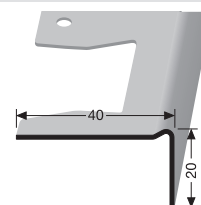

Reparaturwinkel

Repairing angles Cornières de réparation

mit 20 mm Nase
with nose 20 mm
avec nez de 20 mm

für Holzstufen mittlerer Abnutzung
for wooden steps of medium abrasion
pour marches en bois d'usure moyenne

inkl. Schraubnägel
incl. a screw nails
incl. clous taraudeurs 2,4 x 25 mm - 500 St/pc

mit 38 mm Nase
with nose 38 mm
avec nez de 38 mm

für Holzstufen mittlerer Abnutzung
for wooden steps of medium abrasion
pour marches en bois d'usure moyenne

inkl. Schraubnägel
incl. a screw nails
incl. clous taraudeurs 2,4 x 25 mm - 250 St/pc

mit 20 mm Nase with nose 20 mm avec nez de 20 mm

für abgenutzte Steinstufen for worn-down stone steps
pour marches en béton usées

inkl. Senkkopf-Torx-Schrauben
incl. countersunk Torx screws
incl. tête fraisée vis Torx 4,0 x 30 mm - 200 St/pc

inkl. Dübel
incl. dowels
incl. chevilles 6,0 x 30 mm - 200 St/pc

VE	50x 1,00 m
SV Stahl verzinkt	14901002
VE 50	291,50 €/St
< VE	

VE	25x 1,00 m
SV Stahl verzinkt	14901003
VE 25	198,75 €/St
< VE	

VE	30x 1,00 m
SV Stahl verzinkt	14901000
VE 30	244,70 €/St
< VE	

Sie benötigen nicht für jedes Loch einen Nagel!
It is not necessary to nail every hole!

Il n'est pas nécessaire de clouer chaque trou!

Die leicht erhabenen Abstreikkanten helfen Ihnen beim Egalisieren und Erzeugen eine bruchfeste Kante.

The slightly embossed angle allows to fill an accurate edge that will not crumble!

Les arêtes à éraiser légèrement proéminentes permettent d'obtenir lors de l'application du mastic un rebord impeccable qui ne s'effrite pas!

Verarbeitung/Aufbereitung

1. Stufen vorbereiten
2. Treppenwinkel befestigen, (RW 20/ RW 38 mit den Schraubnägeln, RW S mit den Dübeln und Senkkopfschrauben)
3. Stufen mit Haftvermittler vorstreichen
4. Beispachteln (Egalisieren)
5. Anbringen der Treppenkanten-Profile
6. Belegen der Stufen