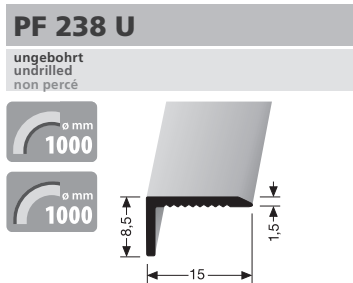

PF 238 U
ungebohrt
undrilled
non percé

SBS-O

VE	10x 2,70 m			
F3 Alu poliert	15382703			
F4 Alu silber	15382704			
F9 Alu sand	15382709			
VE 10	15,65 €/St			
< VE	18,00 €/St			
F5 Alu gold	15382705			
F6 Alu bronze	15382706			
VE 10	17,30 €/St			
< VE	19,90 €/St			
F2G Alu edelstahloptik f.g.	15382702			
VE 10	19,35 €/St			
< VE	22,25 €/St			
F16 Alu pulv. schwarz	15382716			
VE 10	24,55 €/St			
< VE	28,23 €/St