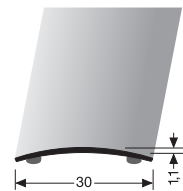

3,0

SBS

VE	10x 2,70 m	15x 1,00 m
F7 Messing poliert*	11532707	11531007
VE 10/15	49,55 €/St	18,55 €/St
< VE	56,98 €/St	21,33 €/St

PF 453 SK
selbstklebend
self-adhesive
auto-adhésif