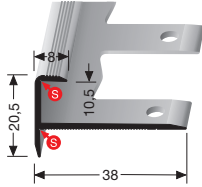

Einfach biegbare TK-Profile

Easy bendable stair nosings Nez de marches cintrables

PF 811 EB \downarrow 10,5 mm

offen gestanzt
open punched
estampé ouvert

2000

2000

SBS-O

VE	10x 2,50 m			
F4 Alu silber	18312504			
VE 10	39,05 €/St			
< VE	44,91 €/St			
F2 Alu edelstahloptik	18312502			
VE 10	41,25 €/St			
< VE	47,44 €/St			