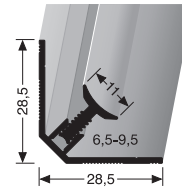

Wandprofilsysteme

Wall Profile Systems Systèmes muraux

WALLDESIGN Elite $\updownarrow$ 6,5 - 9,5 mm

VE	10x 3,00 m		
F4 Alu silber	71623004		
VE 10	37,20 €/St		
< VE	42,78 €/St		
F2G Alu edelstahloptik f.g.	71623002		
VE 10	44,05 €/St		
< VE	50,66 €/St		
F11 Alu pulv. weiß	71623044		
VE 10	44,55 €/St		
< VE	51,23 €/St		

PF 162 U $\updownarrow$ 6,5 - 9,5 mm

ungebohrt
undrilled
non percé