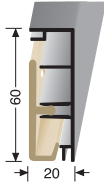

DECO FLAIR Sockelleisten

DECO-FLAIR Base-Boards DECO-FLAIR Plinthes

PF 938

3,5

SBS

VE	10x 2,50 m			
F4 Alu silber	72382504			
VE 10	51,15 €/St			
< VE	58,82 €/St			
F2G Alu edelstahloptik f.g.	72382502			
VE 10	63,30 €/St			
< VE	72,80 €/St