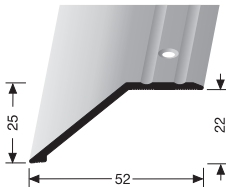

PF 245

versenkt gebohrt
countersunk drilled
à percement noyé

3,0

SBS

VE	10x 2,70 m	15x 0,90 m		
F4 Alu silber	12452704	12450904		
F9 Alu sand	12452709	12450909		
VE 10/15	35,20 €/St	11,80 €/St		
< VE	40,48 €/St	13,57 €/St		
F6 Alu bronze	12452706	12450906		
F2 Alu edelstahloptik**	12452702	12450902		
VE 10/15	38,75 €/St	13,20 €/St		
< VE	44,56 €/St	15,18 €/St