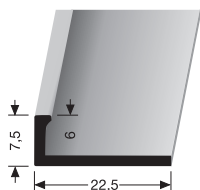

Abschlussprofile für die gerade Verlegung

Border profiles for straight laying Seuils d'arrêt pour la pose droite

PF 307 U $\diamond$ 6 mm

ungebohrt
undrilled
non percé

SBS-O

VE	10x 2,50 m			
F0 Alu natur	18072520			
VE 10	13,25 €/St			
< VE	15,24 €/St			
F3 Alu poliert	18072523			
F4 Alu silber	18072524			
F9 Alu sand	18072529			
VE 10	16,20 €/St			
< VE	18,63 €/St			
F5 Alu gold	18072525			
F6 Alu bronze	18072526			
F2 Alu edelstahloptik	18072522			
VE 10	18,50 €/St			
< VE	21,28 €/St