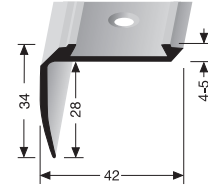

Sicherheits-Treppenkantenprofile

Safety stair nosings Nez de marches de sécurité

VE	10x 2,50 m			
F3 Alu poliert**	28022503			
F4 Alu silber	28022504			
F9 Alu sand	28022509			
VE 10	37,15 €/St			
< VE	42,72 €/St			
F5 Alu gold	28022505			
F6 Alu bronze	28022506			
F2 Alu edelstahloptik	28022502			
VE 10	38,70 €/St			
< VE	44,51 €/St			
F7 Messing poliert***	28022507			
VE 10	158,55 €/St			
< VE	182,33 €/St			

PF 702¹
versenkt gebohrt
countersunk drilled
à percement noyé