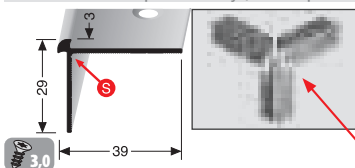

SBS-O

VE	1x		
		30 x 30 x 20 cm	
F4 Alu silber		25710104	
VE 1		122,75 €/St	

besteht aus 2 Teilen, consists of 2 parts, se compose de 2 parties