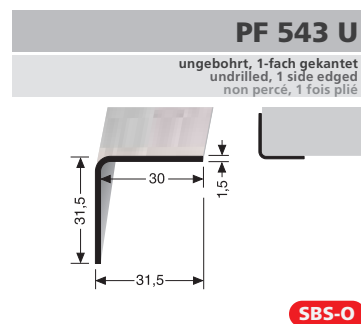

VE	10x 2,50 m			
F8G Edelstahl m. gebürstet	15432502	V2A		
VE 10	74,10 €/St			
< VE	85,22 €/St