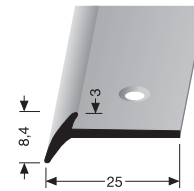

Abschluss- und Einfassprofile

Edge trims Seuils d'arrêt à pincement

VE	10x 2,50 m			
F4 Alu silber	16422504			
F9 Alu sand	16422509			
VE 10	17,80 €/St			
< VE	20,47 €/St			
F6 Alu bronze	16422506			
F2 Alu edelstahloptik	16422502			
VE 10	19,50 €/St			
< VE	22,43 €/St			
F7 Messing poliert*	16422507			
VE 10	55,65 €/St			
< VE	64,00 €/St			

PF 342 $\updownarrow$ 3 mm

versenkt gebohrt
countersunk drilled
à percement noyé