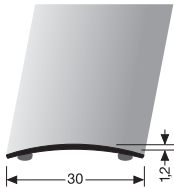

PF 452 SK

selbstklebend
self-adhesive
auto-adhésif

SBS-O

VE	10x 2,70 m	15x 1,00 m	15x 0,90 m
F7 Messing poliert*	11522707	11521007	11520907**
VE 10/15	53,20 €/St	20,25 €/St	18,45 €/St
< VE	61,18 €/St	23,29 €/St	21,22 €/St