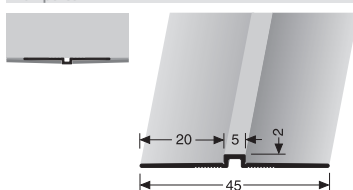

PF 170 U $\varnothing$ 2 mm

ungebohrt
undrilled
non percé

SBS-O

VE	10x 2,70 m			
F4 Alu silber	74702704			
VE 10	17,75 €/St			
< VE	20,41 €/St			
F5 Alu gold**	74702705			
VE 10	18,70 €/St			
< VE	21,51 €/St			
F2G Alu edelstahloptik f.g.	74702702			
VE 10	20,35 €/St			
< VE	23,40 €/St			
F15 Alu pulv. weiß	74702715			
F16 Alu pulv. schwarz	74702716			
VE 10	26,85 €/St			
< VE	30,88 €/St			

** Auslaufartikel! Discontinued product! Article discontinué!