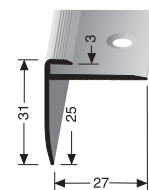

SBS

VE	10x 2,50 m
F4 Alu silber	25152504
VE 10	32,90 €/St
< VE	37,84 €/St
F2 Alu edelstahloptik	25152502
VE 10	34,40 €/St
< VE	39,56 €/St

PF 815 $\updownarrow$ 3 mm
versenkt gebohrt
countersunk drilled
à percement noyé