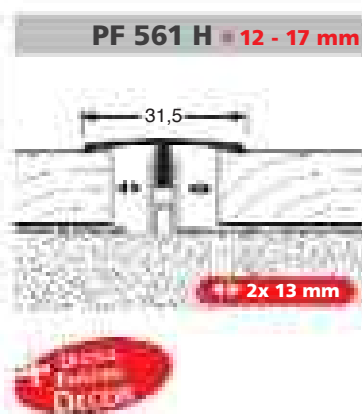

VE	10x 3,00 m	10x 2,70 m	10x 2,00 m	10x 1,00 m	10x 0,90 m
H30 Alu Eiche hell	64213030	64212730	64212030	64211030	64210930
H33 Alu Eiche weiß gek.	64213033	64212733	64212033	64211033	64210933
VE 10	75,55 €/St	68,05 €/St	50,95 €/St	26,50 €/St	23,90 €/St
< VE	86,88 €/St	78,26 €/St	58,59 €/St	30,48 €/St	27,49 €/St