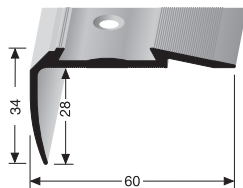

Sicherheits-Treppenkantenprofile

Safety stair nosings Nez de marches de sécurité

PF 706 A1

3,5

SBS

VE 10x 2,50 m

F3 Alu poliert	28062503		
F4 Alu silber	28062504		
F9 Alu sand**	28062509		
VE 10	54,05 €/St		
< VE	62,16 €/St		
F5 Alu gold	28062505		
F6 Alu bronze	28062506		
F2 Alu edelstahloptik	28062502		
VE 10	59,50 €/St		
< VE	68,43 €/St		
F7 Messing poliert***	28062507		
VE 10	243,10 €/St		
< VE	279,57 €/St