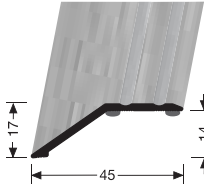

Anpassprofile

Adapting profiles Seuils d'adaption

PF 241 H/SK

SBS-O

DIGITAL
PRINTING
DECOR

VE	10x 2,70 m	15x 0,90 m		
H20 Alu Buche dunkel**	13412720	13410920		
H30 Alu Eiche hell	13412730	13410930		
H31 Alu Eiche dunkel**	13412731	13410931		
H33 Alu Eiche weiß gekalkt	13412733	13410933		
H61 Alu Eiche grau**	13412761	13410961		
H62 Alu Eiche beige grau**	13412762	13410962		
H63 Alu Tigua**	13412763	13410963		
H64 Alu Eiche creme**	13412764	13410964		
H80 Alu Merbau**	13412780	13410980		
H81 Alu Nussbaum**	13412781	13410981		
H95 Alu Wenge**	13412795	13410995		
VE 10/15	38,30 €/St	13,25 €/St		
< VE	44,05 €/St	15,24 €/St