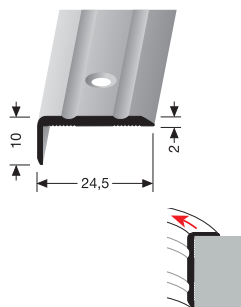

Winkelprofile und TK-Profile

Angle profiles and stair nosings Cornières et nez de marches

PF 236

SBS

VE	10x 3,00 m	10x 2,70 m	10x 2,50 m	15x 1,00 m	15x 0,90 m
F3 Alu poliert**	14363003	14362703	14362503	14361003	14360903
F4 Alu silber	14363004	14362704	14362504	14361004	14360904
F9 Alu sand	14363009	14362709	14362509**	14361009	14360909
VE 10/15	21,05 €/St	18,90 €/St	18,15 €/St	7,70 €/St	7,00 €/St
< VE	24,21 €/St	21,74 €/St	20,87 €/St	8,86 €/St	8,05 €/St
F5 Alu gold	14363005	14362705	14362505	14361005	14360905
F6 Alu bronze	14363006**	14362706	14362506	14361006	14360906
F2 Alu edelstahloptik	14363002	14362702	14362502**	14361002	14360902
VE 10/15	23,45 €/St	21,05 €/St	20,05 €/St	8,20 €/St	7,90 €/St
< VE	26,97 €/St	24,21 €/St	23,06 €/St	9,43 €/St	9,09 €/St
F4G Alu silber f.g.**	14363014			14361014	
VE 10/15	31,25 €/St			10,75 €/St	
< VE	35,94 €/St			12,36 €/St	
F1G Alu platinumium f. g.	14363011			14361011	
VE 10/15	33,15 €/St			11,55 €/St	
< VE	38,12 €/St			13,28 €/St