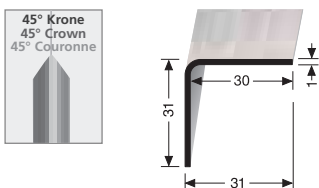

PF 143 U-K

ungebohrt, 45° Krone
undrilled, 45° crown
non percé, 45° couronne

SBS-O

VE	15x 1,50 m	15x 1,25 m		
F8G Edelstahl m. gebürstet	74431502**	74431252	V2A	
VE 15	41,40 €/St	34,65 €/St		
< VE	47,61 €/St	39,85 €/St