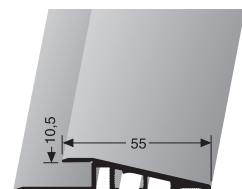

PF 261 U $\updownarrow$ 10,5 mm

ungebohrt
undrilled
non percé

VE	10x 3,00 m			
F4 Alu silber	18613004			
VE 10	71,65 €/St			
< VE	82,40 €/St			

SBS-O