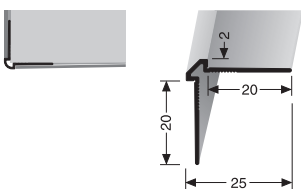

PF 155 U $\updownarrow$ 2 mm

ungebohrt
undrilled
non percé

SBS-O

VE	10x 2,70 m			
F4 Alu silber	74552704			
VE 10	18,25 €/St			
< VE	20,99 €/St			
F5 Alu gold	74552705			
VE 10	19,00 €/St			
< VE	21,85 €/St			
F2G Alu edelstahloptik f.g.	74552702			
VE 10	21,05 €/St			
< VE	24,21 €/St			
F15 Alu pulv. weiß	74552715			
F16 Alu pulv. schwarz	74552716			
VE 10	27,25 €/St			
< VE	31,34 €/St			

** Auslaufartikel! Discontinued product! Article discontinué!