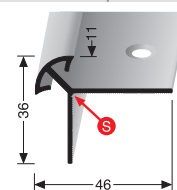

Treppenkantenprofile

Stair nosings Nez de marches

VE	10x 2,50 m			
F4 Alu silber	25762504			
VE 10	43,75 €/St			
< VE	50,31 €/St			
F2 Alu edelstahloptik	25762502			
VE 10	48,60 €/St			
< VE	55,89 €/St			
F16 Alu pulv. schwarz	25762516			
VE 10	51,35 €/St			
< VE	59,05 €/St			

runde Ecken auf Anfrage verfügbar rounded corners available upon request bords arrondis disponible sur demande

VE	10x 2,50 m			
F4 Alu silber	25792504			
VE 10	49,45 €/St			
< VE	56,87 €/St			
F2 Alu edelstahloptik	25792502			
VE 10	54,90 €/St			
< VE	63,14 €/St			
F16 Alu pulv. schwarz	25792516			
VE 10	57,70 €/St			
< VE	66,36 €/St			

runde Ecken auf Anfrage verfügbar rounded corners available upon request bords arrondis disponible sur demande

VE	10x 2,50 m			
F4 Alu silber	78772504			
VE 10	25,70 €/St			
< VE	29,56 €/St			
F2 Alu edelstahloptik **	78772502			
VE 10	28,55 €/St			
< VE	32,83 €/St			

** Auslaufartikel! Discontinued product! Article discontinué!

S mit Sollbiegestelle with predetermined bending point avec un point de flexion prédéterminé

PF 876 $\updownarrow$ 11 mm