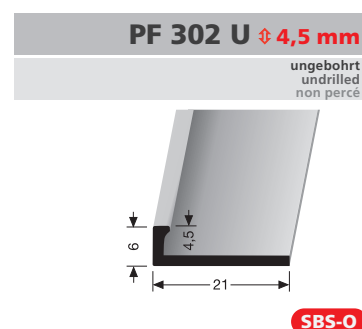

VE	10x 2,50 m			
F0 Alu natur	18022520			
VE 10	12,95 €/St			
< VE	14,89 €/St			
F3 Alu poliert	18022523			
F4 Alu silber	18022524			
F9 Alu sand	18022529			
VE 10	15,90 €/St			
< VE	18,29 €/St			
F5 Alu gold	18022525			
F6 Alu bronze	18022526			
F2 Alu edelstahloptik	18022522			
VE 10	17,25 €/St			
< VE	19,84 €/St			
F16 Alu pulv. schwarz	18022521			
VE 10	30,90 €/St			
< VE	35,54 €/St