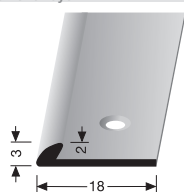

PF 355 $\varnothing$ 2 mm

versenkt gebohrt
countersunk drilled
à percement noyé

$\varnothing$ 3,0

SBS

VE	10x 2,50 m	15x 1,00 m		
F3 Alu poliert	16552503	16551003		
F4 Alu silber	16552504	16551004		
F9 Alu sand	16552509	16551009		
VE 10/15	15,40 €/St	6,30 €/St		
< VE	17,71 €/St	7,25 €/St		
F5 Alu gold**	16552505	16551005		
F6 Alu bronze	16552506	16551006		
F2 Alu edelstahloptik	16552502	16551002		
VE 10/15	17,45 €/St	7,25 €/St		
< VE	20,07 €/St	8,34 €/St		
F15 Alu pulv. weiß	16552515			
F16 Alu pulv. schwarz	16552516			
VE 10/15	22,15 €/St			
< VE	25,47 €/St