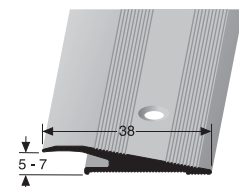

PF 265 $\varnothing$ 5 - 7 mm

versenkt gebohrt
countersunk drilled
à percement noyé

3,0

SBS

** Auslaufartikel! Discontinued product! Article discontinué!