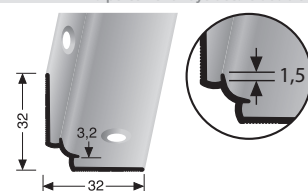

PF 877 IW $\updownarrow$ 3,2 mm

doppelt versetzt versenkt gebohrt
double offset countersunk drilled
à perçement noyé décalé double