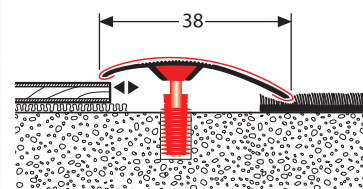

PFE-Light

VE	10x 2,70 m			
H30 Alu Eiche hell	60622730			
H31 Alu Eiche dunkel	60622731			
H40 Alu Ahorn	60622740			
H61 Alu Eiche grau	60622761			
H64 Alu Eiche creme	60622764			
H80 Alu Merbau	60622780			
H81 Alu Nussbaum	60622781			
H95 Alu Wenge	60622795			
VE 10	38,40 €/St			
< VE	44,16 €/St			

PF 186 H** ↓ 2 - 25 mm

** Auslaufartike! Discontinued product! Article discontinué!