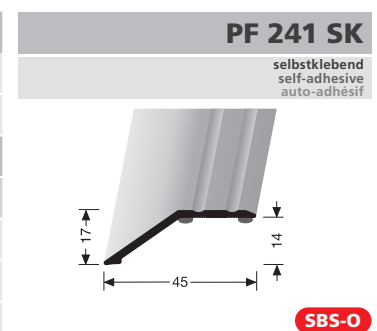

VE	10x 3,00 m	10x 2,70 m	15x 0,90 m	
F4 Alu silber	13413004	13412704	13410904	
F9 Alu sand	13413009	13412709	13410909	
VE 10/15	37,15 €/St	33,40 €/St	11,40 €/St	
< VE	42,72 €/St	38,41 €/St	13,11 €/St	
F5 Alu gold	13413005	13412705	13410905	
F6 Alu bronze	13413006	13412706	13410906	
F2 Alu edelstahloptik	13413002	13412702	13410902	
VE 10/15	40,50 €/St	36,40 €/St	12,55 €/St	
< VE	46,58 €/St	41,86 €/St	14,43 €/St	
F15 Alu pulv. weiß**		13412715	13410915	
F16 Alu pulv. schwarz	13413016	13412716	13410916	
VE 10/15	44,50 €/St	40,05 €/St	13,85 €/St	
< VE	51,18 €/St	46,06 €/St	15,93 €/St