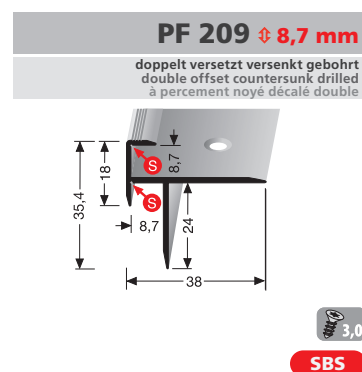

VE	6x 3,00 m	6x 2,70 m	10x 1,00 m
F3 Alu poliert**	24083023	24082723	24081023
F4 Alu silber	24083024	24082724	24081024
F9 Alu sand	24083029	24082729	24081029
VE 6/10	45,65 €/St	41,00 €/St	15,60 €/St
< VE	52,50 €/St	47,15 €/St	17,94 €/St
F5 Alu gold	24083025	24082725**	24081025
F6 Alu bronze	24083026	24082726	24081026
F2 Alu edelstahloptik	24083022	24082722	24081022
VE 6/10	50,75 €/St	45,40 €/St	17,20 €/St
< VE	58,36 €/St	52,21 €/St	19,78 €/St