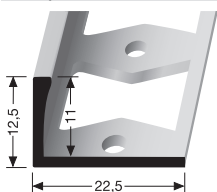

PF 308 G $\updownarrow$ 11 mm

geschlossen gestanzt
punched base
estampé fermé

SBS-O

VE	10x 2,50 m			
F0 Alu natur	18042510			
VE 10	16,10 €/St			
< VE	18,52 €/St			
F3 Alu poliert	18042513			
F4 Alu silber	18042514			
F9 Alu sand	18042519			
VE 10	20,30 €/St			
< VE	23,35 €/St			
F5 Alu gold	18042515			
F6 Alu bronze	18042516			
F2 Alu edelstahloptik	18042512			
VE 10	21,20 €/St			
< VE	24,38 €/St			
F7 Messing poliert*	18042517			
VE 10	60,00 €/St			
< VE	69,00 €/St			
F8 Edelstahl glanz	18042518	V2A		
VE 10	36,35 €/St			
< VE	41,80 €/St			
F8G Edelstahl m. gebürst.	18042582	V2A		
VE 10	39,50 €/St			
< VE	45,43 €/St			
F16 Alu pulv. schwarz	18042536			
VE 10	34,75 €/St			
< VE	39,96 €/St			

VE	10x 2,50 m			
F0 Alu natur	18082510			
VE 10	16,40 €/St			
< VE	18,86 €/St			
F3 Alu poliert	18082513			
F4 Alu silber	18082514			
F9 Alu sand	18082519			
VE 10	20,30 €/St			
< VE	23,35 €/St			
F5 Alu gold	18082515			
F6 Alu bronze	18082516			
F2 Alu edelstahloptik	18082512			
VE 10	21,40 €/St			
< VE	24,61 €/St			
F16 Alu pulv. schwarz	18082536			
VE 10	35,00 €/St			
< VE	40,25 €/St			

* Messing-Preise können sich ändern! Brass prices may change! Les prix du laiton peuvent subir des variations!