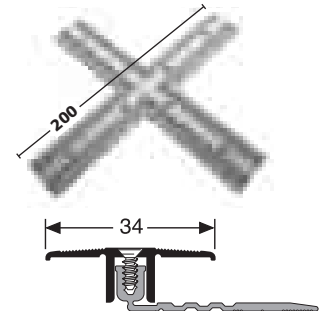

VE	1x 20 x 20 cm			
F4 Alu silber	19000204			
VE 1	89,25 €/St			
F2 Alu edelstahloptik	19000202			
VE 1	89,55 €/St			

PF 288 FK $\diamond$ 6,5–16 mm
360° Fugenkreuz
360° Crossing joint 360° Croix