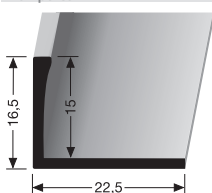

PF 306 U $\updownarrow$ 15 mm

ungebohrt
undrilled
non percé

SBS-O

VE	10x 2,50 m			
F0 Alu natur	18062520			
VE 10	16,20 €/St			
< VE	18,63 €/St			
F3 Alu poliert	18062523			
F4 Alu silber	18062524			
VE 10	19,80 €/St			
< VE	22,77 €/St			
F2 Alu edelstahloptik	18062522			
VE 10	21,65 €/St			
< VE	24,90 €/St