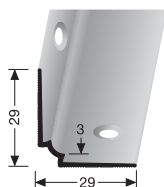

PF 871 IW $\updownarrow$ 3 mm

doppelt versetzt versenkt gebohrt
double offset countersunk drilled
à percement noyé décalé double

SBS

VE	10x 2,50 m		
F4 Alu silber	78712504		
F9 Alu sand**	78712509		
VE 10	25,35 €/St		
< VE	29,15 €/St		
F5 Alu gold**	78712505		
F6 Alu bronze**	78712506		
F2 Alu edelstahloptik	78712502		
VE 10	28,15 €/St		
< VE	32,37 €/St		
F16 Alu pulv. schwarz	78712516		
VE 10	33,20 €/St		
< VE	38,18 €/St		

Montagevideo
installation video
vidéo d'installation