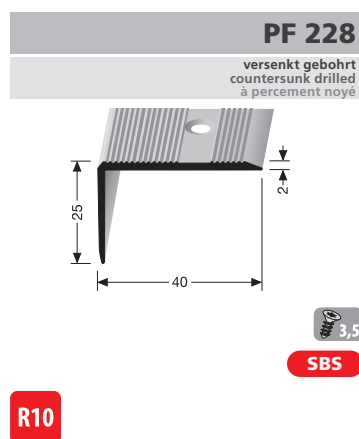

VE	10x 3,00 m	10x 2,50 m	10x 1,00 m	
F3 Alu poliert	14283003	14282503	14281003	
F4 Alu silber	14283004	14282504	14281004	
F9 Alu sand	14283009	14282509	14281009	
VE 10	38,15 €/St	32,00 €/St	13,05 €/St	
< VE	43,87 €/St	36,80 €/St	15,01 €/St	
F5 Alu gold	14283005	14282505	14281005	
F6 Alu bronze	14283006	14282506	14281006	
F2 Alu edelstahloptik	14283002	14282502	14281002	
VE 10	42,85 €/St	35,90 €/St	14,60 €/St	
< VE	49,28 €/St	41,29 €/St	16,79 €/St