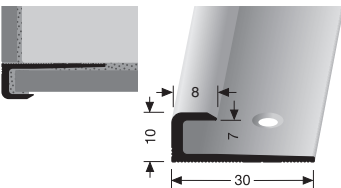

PF 803 $\updownarrow$ 7 mm

versenkt gebohrt
countersunk drilled
à percement noyé

3,0

SBS

VE	10x 2,50 m			
F3 Alu poliert **	24172503			
F4 Alu silber	24172504			
F9 Alu sand	24172509			
VE 10	22,60 €/St			
< VE	25,99 €/St			
F2G Alu edelstahloptik f.g.	24172502			
VE 10	27,55 €/St			
< VE	31,68 €/St			
F16 Alu pulv. schwarz	24172516			
VE 10	38,60 €/St			
< VE	44,39 €/St			

** Auslaufartikel! Discontinued product! Article discontinué!