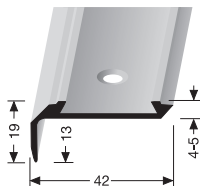

PF 701¹

3,5

SBS

VE	1 x 25 m Rolle roll roll		
F100	schwarz black noir	25042001	
F130	braun brown brun	25042130	
F140	anthrazit anthracite anthracite	25042140	
F142	hell grau light grey gris clair	25042142	
F143	beige grau beige grey beige gris	25042143	
F149	beige beige beige	25042149	
F169	blau blue bleu	25042169	
F189	rot red rouge	25042189	
F190	gelb yellow jaune	25042190	
VE 1		3,95 €/m	
F200	nachleuchtend photoluminescent fluorescent	25042200	
VE 1		29,40 €/m	

VE	1 x 25 m Rolle roll roll		
F100	schwarz black noir	25052001	
F130	braun brown brun	25052130	
F140	anthrazit anthracite anthracite	25052140	
F142	hell grau light grey gris clair	25052142	
F143	beige grau beige grey beige gris	25052143	
F149	beige beige beige	25052149	
F169	blau blue bleu	25052169	
F189	rot red rouge	25052189	
F190	gelb yellow jaune	25052190	
VE 1		3,95 €/m	
F200	nachleuchtend photoluminescent fluorescent	25052200	
VE 1		16,20 €/m	

VE	10 x 2,50 m		
F3	Alu poliert**	28012503	
F4	Alu silber	28012504	
F9	Alu sand	28012509	
VE 10		31,60 €/St	
< VE		36,34 €/St	
F5	Alu gold**	28012505	
F6	Alu bronze	28012506	
F2	Alu edelstahloptik	28012502	
VE 10		33,70 €/St	
< VE		38,76 €/St	

** Auslaufartikel! Discontinued product! Article discontinué!

* Messing-Preise können sich ändern! Brass prices may change! Les prix du laiton peuvent subir des variations!