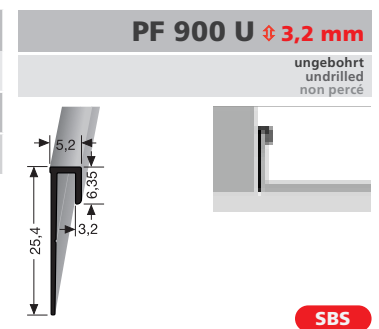

VE	10x 2,50 m			
F4 Alu silber	72002504			
VE 10	19,80 €/St			
< VE	22,77 €/St