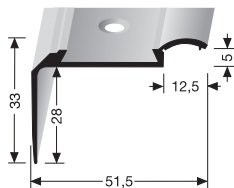

Sicherheits-Treppenkantenprofile

Safety stair nosings Nez de marches de sécurité

PF 703¹

3,5

SBS

VE 10x 2,50 m

F4 Alu silber	28032504		
F9 Alu sand	28032509		
VE 10	40,30 €/St		
< VE	46,35 €/St		
F5 Alu gold	28032505		
F6 Alu bronze	28032506		
F2 Alu edelstahloptik	28032502		
VE 10	42,50 €/St		
< VE	48,88 €/St