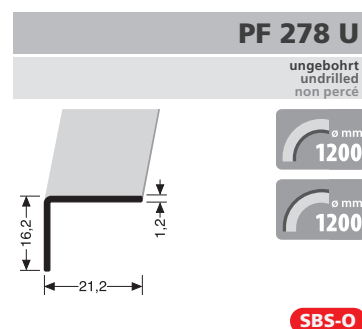

VE	10 x 2,50 m			
F3 Alu poliert	15782503			
F4 Alu silber	15782504			
F9 Alu sand	15782509			
VE 10	20,95 €/St			
< VE	24,09 €/St			
F5 Alu gold	15782505			
F6 Alu bronze	15782506			
VE 10	22,80 €/St			
< VE	26,22 €/St			
F2G Alu edelstahloptik f.g.	15782502			
VE 10	24,55 €/St			
< VE	28,23 €/St