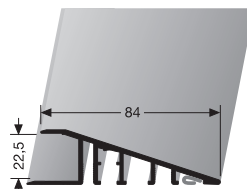

PF 266 U $\varnothing$ 22,5 mm

ungebohrt
undrilled
non percé