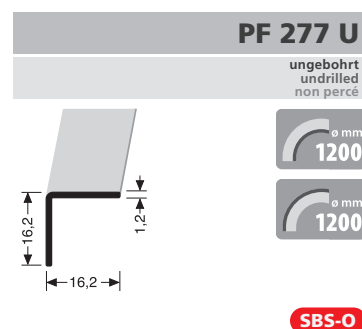

Winkelprofile und TK-Profile

Angle profiles and stair nosings Cornières et nez de marches

VE	10 x 2,50 m			
F3 Alu poliert	15772503			
F4 Alu silber	15772504			
F9 Alu sand	15772509			
VE 10	17,60 €/St			
< VE	20,24 €/St			
F5 Alu gold**	15772505			
F6 Alu bronze	15772506			
VE 10	20,05 €/St			
< VE	23,06 €/St			
F2G Alu edelstahloptik f.g.	15772502			
VE 10	21,65 €/St			
< VE	24,90 €/St			
F15 Alu pulv. weiß	15772515			
VE 10	25,55 €/St			
< VE	29,38 €/St			