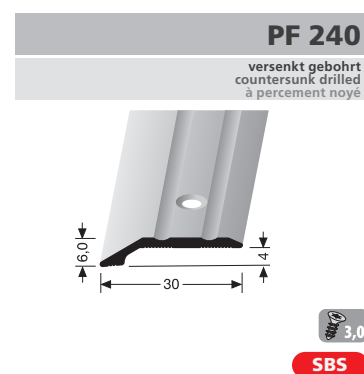

VE	10x 2,70 m	15x 1,00 m	15x 0,90 m	
F3 Alu poliert**	12402703	12401003	12400903	
F4 Alu silber	12402704	12401004	12400904	
F9 Alu sand	12402709	12401009	12400909	
VE 10/15	20,65 €/St	8,10 €/St	7,50 €/St	
< VE	23,75 €/St	9,32 €/St	8,63 €/St	
F5 Alu gold	12402705	12401005**	12400905	
F6 Alu bronze	12402706	12401006	12400906	
F2 Alu edelstahloptik	12402702	12401002	12400902	
VE 10/15	23,10 €/St	9,00 €/St	8,20 €/St	
< VE	26,57 €/St	10,35 €/St	9,43 €/St	
F7 Messing poliert*	12402707**	12401007	12400907**	
VE 10/15	87,30 €/St	32,85 €/St	29,75 €/St	
< VE	100,40 €/St	37,78 €/St	34,21 €/St