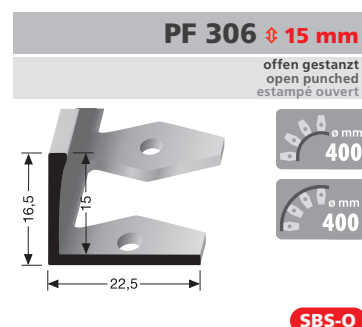

Einfach biegbare Profile

Easy bendable profiles Seuls cintrables

VE	10x 2,50 m			
F0 Alu natur	18062500			
VE 10	21,80 €/St			
< VE	25,07 €/St			
F3 Alu poliert	18062503			
F4 Alu silber	18062504			
F9 Alu sand	18062509			
VE 10	25,25 €/St			
< VE	29,04 €/St			
F5 Alu gold	18062505			
F6 Alu bronze	18062506			
F2 Alu edelstahloptik	18062502			
VE 10	26,95 €/St			
< VE	30,99 €/St