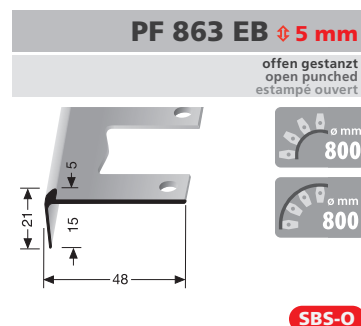

* Messing-Preise können sich ändern! Brass prices may change! Les prix du laiton peuvent subir des variations!

Einfach biegbare TK-Profile

Easy bendable stair nosings Nez de marches cintrables

PF 864 EB \updownarrow 6 mm