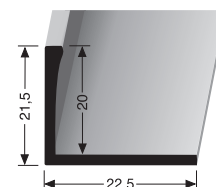

SBS-O

VE	10x 2,50 m			
F0 Alu natur	18132520			
VE 10	17,10 €/St			
< VE	19,67 €/St			
F3 Alu poliert	18132523			
F4 Alu silber	18132524			
VE 10	21,25 €/St			
< VE	24,44 €/St			
F2 Alu edelstahloptik	18132522			
VE 10	23,50 €/St			
< VE	27,03 €/St			

PF 313 U $\updownarrow$ 20 mm

ungebohrt
undrilled
non percé