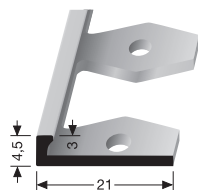

Einfach biegbare Profile

Easy bendable profiles Seuils cintrables

PF 301 $\varnothing$ 3 mm

offen gestanzt
open punched
estampé ouvert

SBS-O

VE	10x 2,50 m		
F0 Alu natur	18012500		
VE 10	17,45 €/St		
< VE	20,07 €/St		
F3 Alu poliert	18012503		
F4 Alu silber	18012504		
F9 Alu sand	18012509		
VE 10	21,25 €/St		
< VE	24,44 €/St		
F5 Alu gold	18012505		
F6 Alu bronze	18012506		
F2 Alu edelstahloptik	18012502		
VE 10	22,60 €/St		
< VE	25,99 €/St		
F7 Messing poliert*	18012507		
VE 10	49,35 €/St		
< VE	56,75 €/St