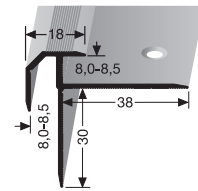

Treppenkantenprofile

Stair nosings Nez de marches

VE	6 x 2,50 m			
F3 Alu poliert	24802503			
F4 Alu silber	24802504			
F9 Alu sand	24802509			
VE 6	44,50 €/St			
< VE	51,18 €/St			
F5 Alu gold	24802505			
F6 Alu bronze	24802506			
F2 Alu edelstahloptik	24802502			
VE 6	50,15 €/St			
< VE	57,67 €/St			

PF 838 $\diamond$ 8,0 - 8,5 mm

doppelt versetzt versenkt gebohrt
double offset countersunk drilled
à perçement noyé décalé double

SBS

VE	10 x 3,00 m			
F4 Alu silber	25453004			
F9 Alu sand	25453009			
VE 10	46,45 €/St			
< VE	53,42 €/St			
F6 Alu bronze	25453006			
F2 Alu edelstahloptik	25453002			
VE 10	49,80 €/St			
< VE	57,27 €/St			
F16 Alu pulv. schwarz	25453016			
VE 10	55,55 €/St			
< VE	63,88 €/St			
F18 Alu pulv. anthrazit grau	25453018			
VE 10	55,75 €/St			
< VE	64,11 €/St