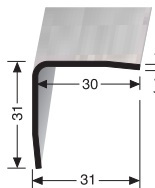

PF 174 U

ungebohrt, 3-fach gekantet
undrilled, 3 side edged
non percé, 3 fois plié

SBS-O

VE	10 x 2,50 m	15 x 1,50 m	15 x 1,25 m
F8G Edelstahl m. gebürstet	72462502	72461502	72461252
VE 10/15	53,90 €/St	37,95 €/St	31,65 €/St
< VE	61,99 €/St	43,64 €/St	36,40 €/St