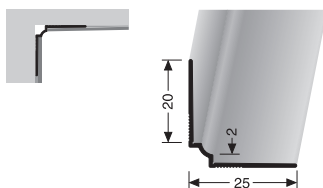

Wand- und Tapetenprofile

Wallpaper profiles Seuils mureaux

PF 160 U $\varnothing$ 2 mm

ungebohrt
undrilled
non percé

SBS-O

VE	10x 2,70 m			
F4 Alu silber	74602704			
VE 10	18,10 €/St			
< VE	20,82 €/St			
F5 Alu gold	74602705			
VE 10	18,85 €/St			
< VE	21,68 €/St			
F2G Alu edelstahloptik f.g.	74602702			
VE 10	20,85 €/St			
< VE	23,98 €/St			
F15 Alu pulv. weiß	74602715			
F16 Alu pulv. schwarz	74602716			
VE 10	26,95 €/St			
< VE	30,99 €/St