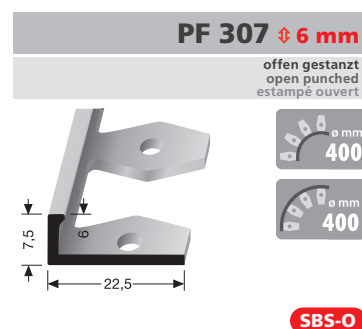

Einfach biegbare Profile

Easy bendable profiles Seuls cintrables

VE	10 x 2,50 m			
F0 Alu natur	18072500			
VE 10	18,15 €/St			
< VE	20,87 €/St			
F3 Alu poliert	18072503			
F4 Alu silber	18072504			
F9 Alu sand	18072509			
VE 10	21,80 €/St			
< VE	25,07 €/St			
F5 Alu gold	18072505			
F6 Alu bronze	18072506			
F2 Alu edelstahloptik	18072502			
VE 10	23,50 €/St			
< VE	27,03 €/St