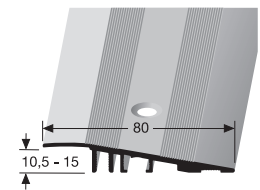

Rampenprofile

Ramp profiles Seuil de rampe

VE	10x 2,70 m			
F4 Alu silber	16602704			
F9 Alu sand	16602709			
VE 10	76,70 €/St			
< VE	88,21 €/St			
F5 Alu gold	16602705			
F6 Alu bronze	16602706			
F2 Alu edelstahloptik	16602702			
VE 10	81,70 €/St			
< VE	93,96 €/St			

10,5 - 13 mm für Schwerlasten for heavy weights pour chariots lourds
10,5 - 15 mm für Rollstühle etc. for wheelchairs pour chaises roulantes

VE	10x 3,00 m			
F4 Alu silber	18693004			
VE 10	63,90 €/St			
< VE	73,49 €/St			

VE	1x 20x20 cm			
F4 Alu silber	18690104			
VE 1	72,00 €/St			

VE	10x 3,15 m	10x 3,15 m		
F4 Alu silber	18703004	18703104**		
VE 10	72,45 €/St	85,15 €/St		
< VE	83,32 €/St	97,92 €/St		

mit Dichtlippe
with sealing lip
optionnellement disponible avec lèvres d'étanchéité

PF 260 ∇ 10,5 - 15 mm
versenkt gebohrt
countersunk drilled
à percement noyé