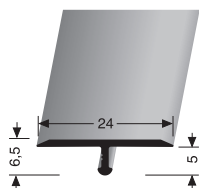

Einfach biegbare T-Profile

Easy bendable T-profiles Seuils en T cintrables

PF 295 U

ungebohrt
undrilled
non percé

Ø mm
1800