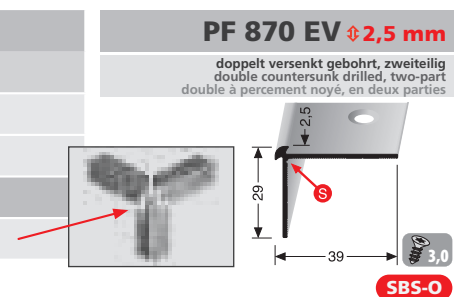

VE	1x	VE	1x
	30 x 100 cm x 20 cm		30 x 150 cm x 20 cm
F4 Alu silber	25706104	F4 Alu silber	25706154
VE 1	138,20 €/St	VE 1	145,70 €/St

besteht aus 2 Teilen, consists of 2 parts, se compose de 2 parties

runde Ecken, links rounded corners, left bords arrondis, gauche