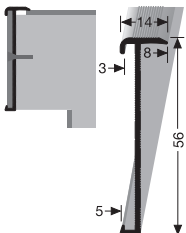

PF 846 EC $\varnothing 3$ mm

Außenecke 90°
external corner 90°
angle extérieur 90°