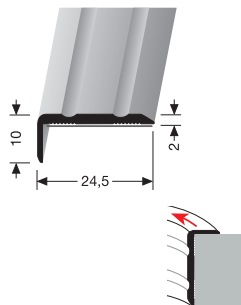

PF 236 SK

selbstklebend
self-adhesive
auto-adhésif

SBS-O

VE	10x 3,00 m	10x 2,70 m	10x 2,50 m	15x 1,00 m	15x 0,90 m
F3 Alu poliert	15363003	15362703	15362503**	15361003	15360903
F4 Alu silber	15363004	15362704	15362504	15361004	15360904
F9 Alu sand	15363009	15362709	15362509**	15361009	15360909
VE 10/15	23,45 €/St	21,05 €/St	20,05 €/St	7,90 €/St	7,40 €/St
< VE	26,97 €/St	24,21 €/St	23,06 €/St	9,09 €/St	8,51 €/St
F5 Alu gold	15363005	15362705	15362505	15361005	15360905
F6 Alu bronze	15363006	15362706	15362506	15361006	15360906
F2 Alu edelstahloptik	15363002	15362702	15362502	15361002	15360902
VE 10/15	25,65 €/St	23,10 €/St	22,15 €/St	8,80 €/St	8,10 €/St
< VE	29,50 €/St	26,57 €/St	25,47 €/St	10,12 €/St	9,32 €/St
F4G Alu silber f.g.	15363014			15361014	
VE 10/15	33,45 €/St			11,60 €/St	
< VE	38,47 €/St			13,34 €/St	
F1G Alu platinumium f. g.	15363011			15361011	
VE 10/15	35,75 €/St			12,30 €/St	
< VE	41,11 €/St			14,15 €/St	
F15 Alu pulv. weiß		15362715		15361015**	15360915
F16 Alu pulv. schwarz	15363016	15362716		15361016	15360916
VE 10/15	28,60 €/St	25,60 €/St		9,65 €/St	8,95 €/St
< VE	32,89 €/St	29,44 €/St		11,10 €/St	10,29 €/St

** Auslaufartikel! Discontinued product! Article discontinué!