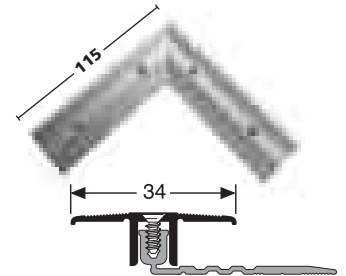

Kreuze und Ecken

Crosses and Corners Croix et Coins

VE	4x 11,5 x 11,5 cm			
F4 Alu silber	19720304			
VE 4	63,55 €/St			
F2 Alu edelstahloptik	19720302			
VE 4	63,85 €/St			

PF 388 TS EC $\updownarrow$ 5-11,5 mm
90° Ecke
90° Corner 90° Angle