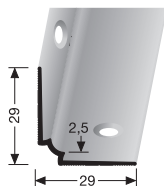

Treppenkantenprofile

Stair nosings Nez de marches

PF 870 IW $\updownarrow$ 2,5 mm