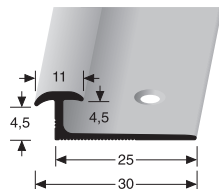

PF 345 $\varnothing$ 4,5 mm

3,0

SBS

VE	10x 3,00 m			
F3 Alu poliert**	16453003			
F4 Alu silber	16453004			
F9 Alu sand	16453009			
VE 10	22,65 €/St			
< VE	26,05 €/St			
F2G Alu edelstahloptik f.g.	16453002			
VE 10	26,65 €/St			
< VE	30,65 €/St			
F16 Alu pulv. schwarz	16453016			
VE 10	26,95 €/St			
< VE	30,99 €/St			

** Auslaufartikel! Discontinued product! Article discontinué!