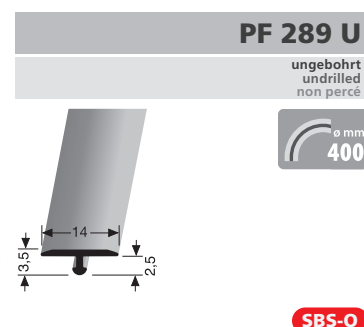

Einfach biegbare T-Profile

Easy bendable T-profiles Seuls en T cintrables

VE	10 x 2,50 m			
F4 Alu silber	18892504			
VE 10	16,95 €/St			
< VE	19,49 €/St			
F2G Alu edelstahloptik f.g.	18892502			
VE 10	20,15 €/St			
< VE	23,17 €/St			
F16 Alu pulv. schwarz	18892516			
VE 10	20,85 €/St			
< VE	23,98 €/St