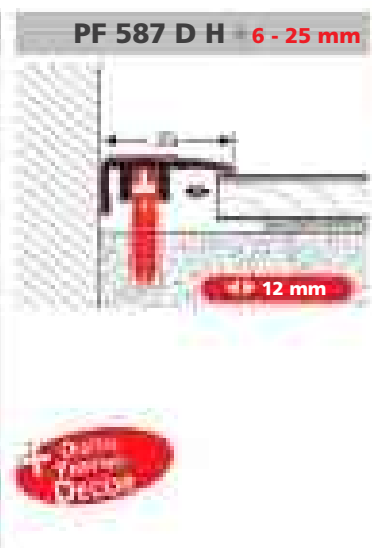

PFE-Click

VE	10x 2,70 m	10x 1,00 m	10x 0,90 m
H20 Alu Buche dunkel**	60327020	60310020	60309020
H22 Alu Buche hell**	60327022	60310022	60309022
H30 Alu Eiche hell	60327030	60310030	60309030
H33 Alu Eiche weiß gek.	60327033	60310033	60309033
H40 Alu Ahorn**	60327040	60310040	60309040
H61 Alu Eiche grau	60327061	60310061	60309061
H62 Alu Eiche beige grau	60327062	60310062	60309062
H63 Alu Tigua	60327063	60310063	60309063
H64 Alu Eiche creme	60327064	60310064	60309064
H81 Alu Nussbaum	60327081	60310081	60309081
VE 10	47,60 €/St	18,00 €/St	16,40 €/St
< VE	54,74 €/St	20,70 €/St	18,86 €/St