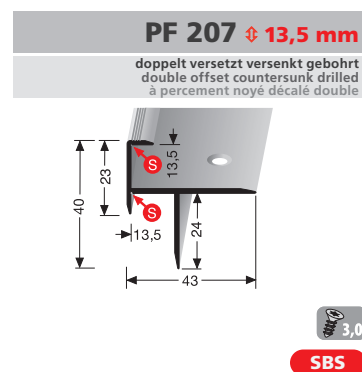

VE	6x 3,00 m	10x 1,00 m
F4 Alu silber	24133024	24131024
VE 6/10	49,75 €/St	17,00 €/St
< VE	57,21 €/St	19,55 €/St
F6 Alu bronze	24133026	24131026
F2 Alu edelstahloptik	24133022	24131022
VE 6/10	54,45 €/St	18,50 €/St
< VE	62,62 €/St	21,28 €/St