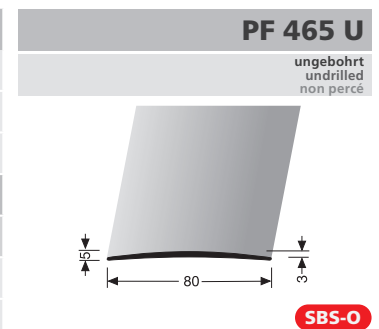

VE	10x 2,70 m	10x 1,00 m		
F3 Alu poliert	11652713			
F4 Alu silber	11652714	11651014		
F9 Alu sand	11652719	11651019		
VE 10	48,25 €/St	18,15 €/St		
< VE	55,49 €/St	20,87 €/St		
F5 Alu gold	11652715			
F6 Alu bronze**	11652716	11651016		
VE 10	52,05 €/St	19,50 €/St		
< VE	59,86 €/St	22,43 €/St		
F2G Alu edelstahl optik f.g.	11652712	11651012		
VE 10	57,00 €/St	21,40 €/St		
< VE	65,55 €/St	24,61 €/St