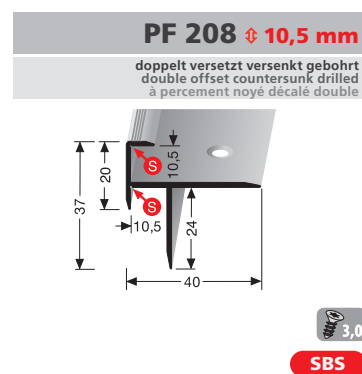

VE	6x 3,00 m	10x 1,00 m
F4 Alu silber	24103024	24101024
VE 6/10	47,00 €/St	16,05 €/St
< VE	54,05 €/St	18,46 €/St
F6 Alu bronze	24103026	24101026
F2 Alu edelstahloptik	24103022	24101022
VE 6/10	52,60 €/St	17,85 €/St
< VE	60,49 €/St	20,53 €/St