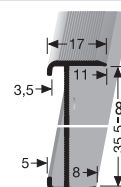

PF 844 WS $\varnothing$ 3,5 - 5 mm

versenkt gebohrt
countersunk drilled
à percement noyé