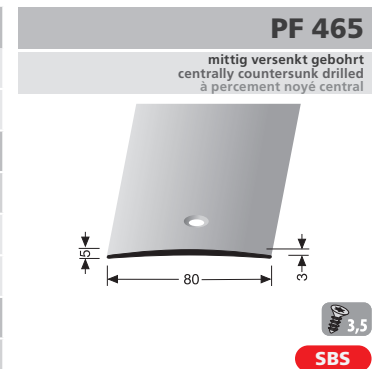

Übergangprofile

Connecting profiles Seuils de raccordement

VE	10x 2,70 m	10x 1,00 m		
F4 Alu silber	10652704	10651004		
F9 Alu sand**	10652709	10651009		
VE 10	51,40 €/St	19,40 €/St		
< VE	59,11 €/St	22,31 €/St		
F5 Alu gold**		10651005		
F6 Alu bronze	10652706	10651006**		
VE 10	55,45 €/St	20,85 €/St		
< VE	63,77 €/St	23,98 €/St		
F2G Alu edelstahl. f.g.**	10652702	10651002		
VE 10	60,85 €/St	22,75 €/St		
< VE	69,98 €/St	26,16 €/St