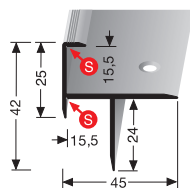

Treppenkantenprofile

Stair nosings Nez de marches

PF 206 $\varnothing$ 15,5 mm

doppelt versetzt versenkt gebohrt
double offset countersunk drilled
à percement noyé décalé double