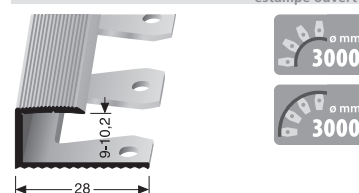

PF 212 EB $\diamond$ 9 - 10,2 mm

offen gestanzt
open punched
estampé ouvert