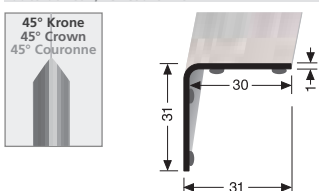

PF 143 SK-K³

selbstklebend, 45° Krone
self-adhesive, 45° crown
auto-adhésif, 45° couronne

SBS-O

VE	15x 1,50 m	15x 1,25 m		
F8G Edelstahl m. gebürstet	75431502**	75431252	V2A	
VE 15	46,40 €/St	38,70 €/St		
< VE	53,36 €/St	44,51 €/St		

³Selbstklebende Ausführung dient nur als Montagehilfe! Self-adhesive version intended only as an installation aid! La version auto-adhésive n'est qu'une aide au montage!

** Auslaufartikel! Discontinued product! Article discontinué!