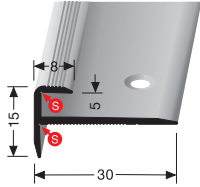

Treppenkantenprofile

Stair nosings Nez de marches

PF 807 $\varnothing$ 5 mm

SBS

VE	10x 2,50 m	15x 1,00 m		
F3 Alu poliert	24052513	24051013		
F4 Alu silber	24052514	24051014		
F9 Alu sand	24052519	24051019		
VE 10/15	22,90 €/St	9,60 €/St		
< VE	26,34 €/St	11,04 €/St		
F5 Alu gold	24052515	24051015		
F6 Alu bronze	24052516	24051016		
F2 Alu edelstahloptik	24052512	24051012		
VE 10/15	25,70 €/St	10,70 €/St		
< VE	29,56 €/St	12,31 €/St