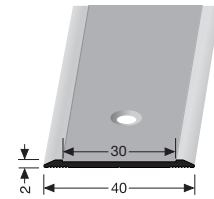

Übergangsprofile

Connecting profiles Seuils de raccordement

VE	10 x 3,00 m			
F4 Alu silber	10473004			
VE 10	45,05 €/St			
< VE	51,81 €/St			
F2G Alu edelstahloptik f.g.	10473002			
VE 10	53,00 €/St			
< VE	60,95 €/St			

**NEU-NEW
NOUVEAU**

PF 447

mittig versenkt gebohrt
centrally countersunk drilled
à percement noyé central