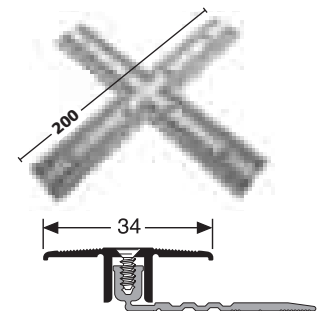

PF 488 FK ⌀7-15 mm

360° Fugenkreuz
360° Crossing joint 360° Croix

VE		1x 10,5 x 10,5 cm		
F4 Alu silber	19400404			
VE 1	63,70 €/St			
F2 Alu edelstahloptik	19400402			
VE 1	63,95 €/St