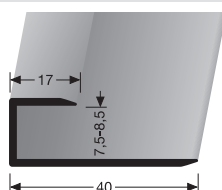

PF 200 U $\varnothing$ 7,5 - 8,5 mm

ungebohrt
undrilled
non percé

SBS-O

VE	10x 2,70 m	15x 0,90 m		
F4 Alu silber	22082704	22080904		
F9 Alu sand	22082709	22080909		
VE 10/15	31,30 €/St	9,75 €/St		
< VE	36,00 €/St	11,21 €/St		
F5 Alu gold	22082705	22080905		
F6 Alu bronze	22082706	22080906		
F2 Alu edelstahloptik	22082702	22080902		
VE 10/15	34,75 €/St	10,75 €/St		
< VE	39,96 €/St	12,36 €/St		

** Auslaufartikel! Discontinued product! Article discontinué!

S mit Sollbiegestelle with predetermined bending point avec un point de flexion prédéterminé