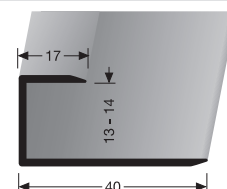

SBS-O

VE	10x 2,70 m	15x 0,90 m		
F4 Alu silber	22142704	22140904		
F9 Alu sand	22142709			
VE 10/15	34,50 €/St	10,70 €/St		
< VE	39,68 €/St	12,31 €/St		
F5 Alu gold	22142705			
F6 Alu bronze	22142706			
F2 Alu edelstahloptik	22142702	22140902		
VE 10/15	38,30 €/St	11,80 €/St		
< VE	44,05 €/St	13,57 €/St		

PF 203 U $\updownarrow$ 13 - 14 mm

ungebohrt
undrilled
non percé