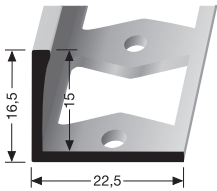

Doppel-K Profile für die gerade Verlegung

Perforated edge trims for straight laying Seuils d'arrêt pour la pose droite

PF 306 G $\updownarrow$ 15 mm

geschlossen gestanzt
punched base
estampé fermé

SBS-O