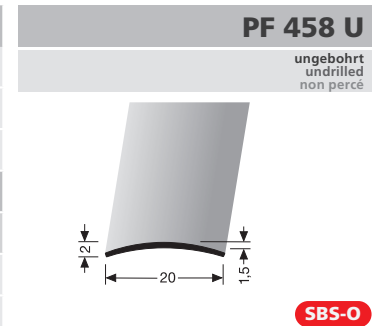

VE	10x 2,70 m	15x 1,00 m
F3 Alu poliert	10582713	10581013**
F4 Alu silber	10582714	10581014
F9 Alu sand	10582719	10581019
VE 10/15	14,00 €/St	5,55 €/St
< VE	16,10 €/St	6,38 €/St
F5 Alu gold**	10582715	10581015
F6 Alu bronze	10582716	10581016**
VE 10/15	14,95 €/St	6,15 €/St
< VE	17,19 €/St	7,07 €/St
F2G Alu edelstahloptik f.g.	10582712	10581012
VE 10/15	17,15 €/St	6,90 €/St
< VE	19,72 €/St	7,94 €/St