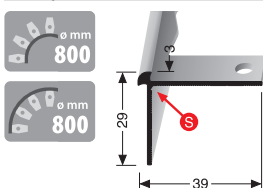

PF 871 EB $\updownarrow$ 3 mm

offen gestanzt
open punched
estampé ouvert

SBS-O

VE	10x 2,50 m			
F4 Alu silber	18812504			
VE 10	45,10 €/St			
< VE	51,87 €/St			
F2 Alu edelstahloptik	18812502			
VE 10	48,00 €/St			
< VE	55,20 €/St			
F16 Alu pulv. schwarz	18812516			
VE 10	53,15 €/St			
< VE	61,12 €/St			

S mit Sollbiegestelle with predetermined bending point avec un point de flexion prédéterminé