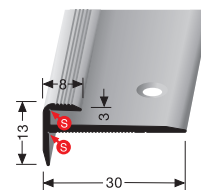

Treppenkantenprofile

Stair nosings Nez de marches

VE	10x 5,00 m	10x 2,50 m	15x 1,00 m
F3 Alu poliert		24032513	24031013
F4 Alu silber		24032514	24031014
F9 Alu sand		24032519	24031019
VE 10/15		21,65 €/St	9,05 €/St
< VE		24,90 €/St	10,41 €/St
F5 Alu gold		24032515	24031015
F6 Alu bronze		24032516	24031016
F2 Alu edelstahloptik		24032512	24031012
VE 10/15		23,50 €/St	9,75 €/St
< VE		27,03 €/St	11,21 €/St
F16 Alu pulv. schwarz	24035026	24032526	
VE 10/15		34,15 €/St	
< VE		39,27 €/St	

PF 809 $\updownarrow$ 3 mm
versenkt gebohrt
countersunk drilled
à percement noyé