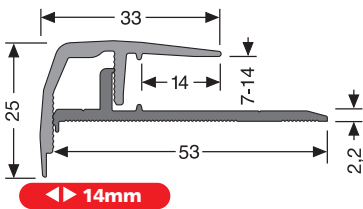

PF 510 H $\diamond$ 7 - 14 mm

VE	4x 3,00 m	6x 1,00 m		
H30 Alu Eiche hell	28830030	28810030		
H33 Alu Eiche weiß gek.	28830033	28810033		
VE 4/6	156,20 €/St	53,45 €/St		
< VE	179,63 €/St	61,47 €/St