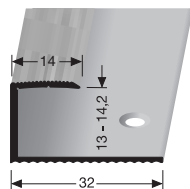

PF 214 H \uparrow 13 - 14,2 mm

mit Holzdekor
with wood decor
avec décor bois

3,0

SBS

DIGITAL
PRINTING
DECOR

VE	10x 2,70 m	15x 0,90 m		
H20 Alu Buche dunkel**	31142720	31140920		
H22 Alu Buche hell**	31142722	31140922		
H30 Alu Eiche hell	31142730	31140930		
H31 Alu Eiche dunkel**	31142731	31140931		
H33 Alu Eiche weiß gek.**	31142733	31140933		
H40 Alu Ahorn**	31142740	31140940		
H61 Alu Eiche grau**	31142761	31140961		
H62 Alu Eiche beige grau**	31142762	31140962		
H63 Alu Tigua**	31142763	31140963		
H64 Alu Eiche creme**	31142764	31140964		
H80 Alu Merbau**	31142780	31140980		
H81 Alu Nussbaum**	31142781	31140981		
VE 10/15	28,45 €/St	9,30 €/St		
< VE	32,72 €/St	10,70 €/St		