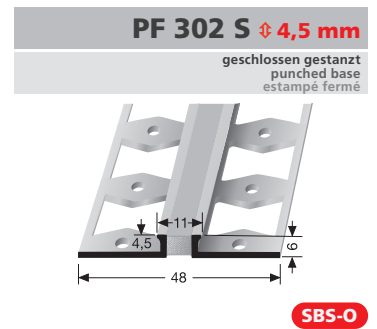

Dehnfugenprofile

Expansion joint profiles Seuils pour joint de dilatation

VE	10x 3,00 m	10x 2,50 m		
F4+S10 Alu silber	18023064	18022564		
VE 10	90,15 €/St	75,15 €/St		
< VE	103,67 €/St	86,42 €/St		
F4+S20 Alu silber		18022574		
VE 10		75,85 €/St		
< VE		87,23 €/St		
F9+S30 Alu sand		18022539		
VE 10		77,45 €/St		
< VE		89,07 €/St		
F6+S40 Alu bronze		18022546		
VE 10		79,20 €/St		
< VE		91,08 €/St		
F8+S10 Edelstahl glanz V2A		18122564		
VE 10		103,55 €/St		
< VE		119,08 €/St		
F8+S20 Edelstahl glanz V2A		18122574		
VE 10		104,25 €/St		
< VE		119,89 €/St