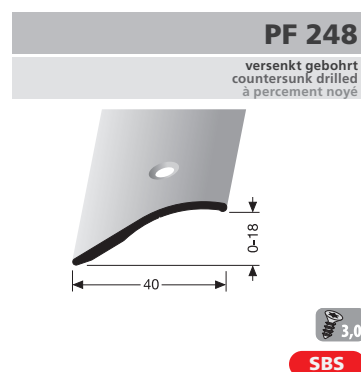

VE	10x 3,00 m	10x 2,70 m	15x 1,00 m
F4 Alu silber	11483004	11482704	11481004
F9 Alu sand	11483009	11482709	11481009
VE 10/15	31,95 €/St	28,70 €/St	10,95 €/St
< VE	36,74 €/St	33,01 €/St	12,59 €/St
F2G Alu edelstahloptik f.g.	11483002	11482702	11481002
F4G Alu silber f.g.**	11483014		11481014
VE 10/15	36,65 €/St	33,00 €/St	12,50 €/St
< VE	42,15 €/St	37,95 €/St	14,38 €/St
F1G Alu platinumium f. g.	11483011		11481011
VE 10/15	38,25 €/St		13,05 €/St
< VE	43,99 €/St		15,01 €/St