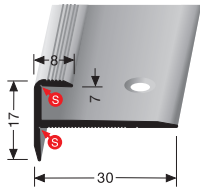

PF 808 $\varnothing$ 7 mm

SBS

VE	10x 2,50 m	15x 1,00 m		
F3 Alu poliert	24072513	24071013		
F4 Alu silber	24072514	24071014		
F9 Alu sand	24072519	24071019		
VE 10/15	23,85 €/St	10,15 €/St		
< VE	27,43 €/St	11,67 €/St		
F5 Alu gold	24072515	24071015		
F6 Alu bronze	24072516	24071016		
F2 Alu edelstahloptik	24072512	24071012		
VE 10/15	26,65 €/St	11,00 €/St		
< VE	30,65 €/St	12,65 €/St		

Söllbiegestelle Predetermined bending point Point de pliage