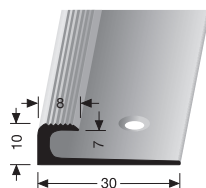

PF 805 $\varnothing$ 7 mm

3,0

SBS

VE	10x 2,50 m	15x 1,00 m		
F3 Alu poliert**	24072503	24071003		
F4 Alu silber	24072504	24071004		
F9 Alu sand	24072509	24071009		
VE 10/15	22,60 €/St	9,40 €/St		
< VE	25,99 €/St	10,81 €/St		
F5 Alu gold	24072505	24071005		
F6 Alu bronze	24072506	24071006		
F2 Alu edelstahloptik	24072502	24071002		
VE 10/15	24,15 €/St	10,25 €/St		
< VE	27,77 €/St	11,79 €/St		
F16 Alu pulv. schwarz	24072516	NEW		
VE 10/15	35,15 €/St			
< VE	40,42 €/St