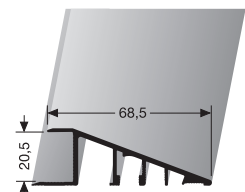

PF 267 U $\varnothing$ 20,5 mm

ungebohrt
undrilled
non percé