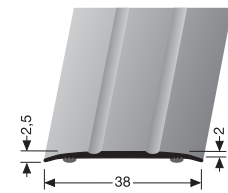

PF 438 SK

selbstklebend
self-adhesive
auto-adhésif

SBS-O

VE	10x 2,70 m	15x 1,00 m	15x 0,90 m
H20 Alu Buche dunkel**	11382720		11380920
H22 Alu Buche hell**		11381022	
H30 Alu Eiche hell	11382730	11381030	11380930
H31 Alu Eiche dunkel	11382731	11381031**	11380931
H33 Alu Eiche weiß gek.	11382733	11381033**	11380933
H34 Alu Landeiche	11382734	11381034	11380934
H40 Alu Ahorn**	11382740	11381040	11380940
H61 Alu Eiche grau	11382761	11381061	11380961
H62 Alu Eiche beige grau	11382762	11381062**	11380962
H63 Alu Tigua	11382763	11381063**	11380963
H64 Alu Eiche creme	11382764	11381064**	11380964
H65 Alu Eiche hellgrau	11382765	11381065	11380965
H80 Alu Merbau**	11382780	11381080	11380980
H81 Alu Nussbaum	11382781	11381081**	11380981
H95 Alu Wenge**	11382795		11380995
VE 10/15	28,20 €/St	11,00 €/St	10,25 €/St
< VE	32,43 €/St	12,65 €/St	11,79 €/St