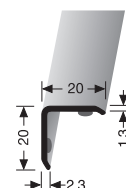

PF 271 SK³

selbstklebend
self-adhesive
auto-adhésif

SBS-O

10 St = 1 VE	Eckschutz Kappe corner guard cover cap capuchon de protection d'angle			
VE	1x			
P4 Kunststoff silber	72710004			
VE = 1 Bt.	21,80 €/Bt.