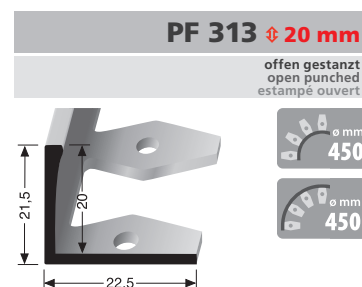

SBS-O

VE	10x 2,50 m			
F0 Alu natur	18132500			
VE 10	22,45 €/St			
< VE	25,82 €/St			
F4 Alu silber	18132504			
F9 Alu sand	18132509			
VE 10	26,50 €/St			
< VE	30,48 €/St			
F5 Alu gold	18132505			
F6 Alu bronze	18132506			
F2 Alu edelstahloptik	18132502			
VE 10	28,40 €/St			
< VE	32,66 €/St