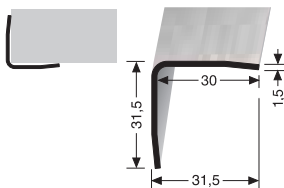

PF 274 U

ungebohrt, 3-fach gekantet
undrilled, 3 side edged
non percé, 3 fois plié

SBS-O

VE 10x 2,50 m

F8G Edelstahl m. gebürstet	72742502	V2A		
VE 10	76,85 €/St			
< VE	88,38 €/St