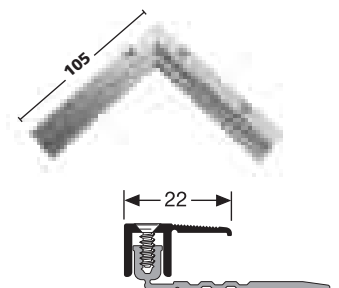

PF 487 IE ⌀7-15 mm

90° Innenecke
90° Inner Corner 90° Angle Intérieur

VE		1x 10,5 x 10,5 cm		
F4 Alu silber	19400304			
VE 1	63,70 €/St			
F2 Alu edelstahloptik	19400302			
VE 1	63,95 €/St