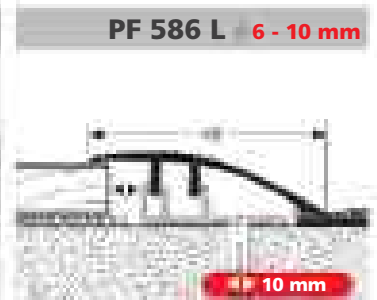

VE	10x 3,00 m	10x 2,70 m	10x 1,00 m	10x 0,90 m
F4 Alu silber	61430004	61427004	61410004	61409004
F9 Alu sand	61430009**	61427009	61410009**	61409009
VE 10	72,85 €/St	65,45 €/St	25,30 €/St	22,80 €/St
< VE	83,78 €/St	75,27 €/St	29,10 €/St	26,22 €/St
F5 Alu gold**	61430005	61427005	61410005	61409005
F6 Alu bronze**	61430006	61427006	61410006	61409006
F2 Alu edelstahloptik	61430002	61427002	61410002	61409002
VE 10	76,10 €/St	68,50 €/St	26,20 €/St	23,70 €/St
< VE	87,52 €/St	78,78 €/St	30,13 €/St	27,26 €/St