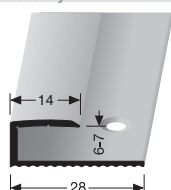

PF 192 $\varnothing$ 6 - 7 mm

3,0

SBS

VE	10x 2,70 m			
F4 Alu silber	39202704			
VE 10	22,85 €/St			
< VE	26,28 €/St			
F2G Alu edelstahloptik f.g.	39202702			
VE 10	29,00 €/St			
< VE	33,35 €/St