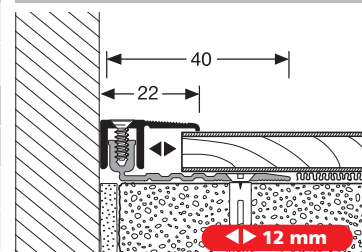

PF 287 ⌀ 6,5 - 16 mm