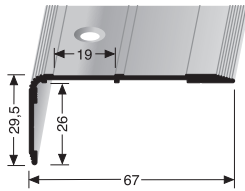

„Reno-TK“ Treppenkantenprofile

„Reno-TK“ stair nosings Nez de marches «Reno-TK»

PF 715^T

3,5

SBS

VE	10x 3,00 m			
F4 Alu silber	28153004			
VE 10	76,65 €/St			
< VE	88,15 €/St			
F2 Alu edelstahloptik	28153002			
VE 10	79,90 €/St			
< VE	91,89 €/St			

ohne Gleitschutzeinlage without slip-resistant insert sans insert anti dérapant