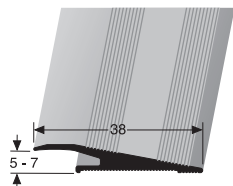

Rampenprofile

Ramp profiles Seuils de rampe

PF 265 U $\varnothing$ 5 - 7 mm

ungebohrt
undrilled
non percé

SBS-O

VE	10x 2,70 m	15x 0,90 m		
F4 Alu silber	18652704	18650904		
F9 Alu sand	18652709	18650909		
VE 10/15	31,00 €/St	10,85 €/St		
< VE	35,65 €/St	12,48 €/St		
F5 Alu gold	18652705			
F6 Alu bronze	18652706			
F2 Alu edelstahloptik	18652702	18650902		
VE 10/15	33,85 €/St	11,70 €/St		
< VE	38,93 €/St	13,46 €/St