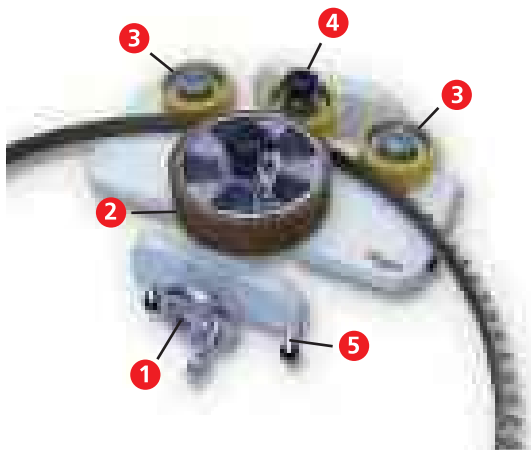

1. Handrad Handwheel Roue à main
2. Biegerolle groß, mit Handkurbel Bending roll big, with crank
  Rouleau de cintrage grand, avec manivelle
3. Biegerollen klein Bending roll small Rouleaux de cintrage, petits
4. Stützrolle Supporting roll Rouleau de support
5. Höhenverstellbarer Fuß height-adjustable base Base réglable en hauteur