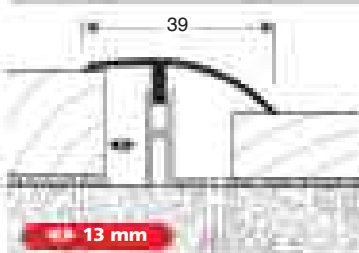

PF 562 17 - 22 mm

VE	10x 3,00 m	10x 2,00 m	10x 1,00 m
F4 Alu silber	64423004	64422004	64421004
F9 Alu sand	64423009	64422009	64421009
VE 10	74,75 €/St	49,75 €/St	25,95 €/St
< VE	85,96 €/St	57,21 €/St	29,84 €/St
F6 Alu bronze	64423006	64422006	64421006
VE 10	79,35 €/St	52,95 €/St	27,45 €/St
< VE	91,25 €/St	60,89 €/St	31,57 €/St
F2G Alu edelstahloptik f.g.	64423002	64422002	64421002
VE 10	81,55 €/St	54,30 €/St	28,15 €/St
< VE	93,78 €/St	62,45 €/St	32,37 €/St