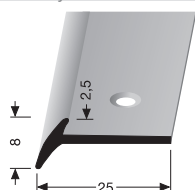

PF 341 $\varnothing$ 2,5 mm

SBS

VE	10x 2,50 m	15x 1,00 m		
F4 Alu silber	16412504	16411004		
VE 10/15	17,45 €/St	7,25 €/St		
< VE	20,07 €/St	8,34 €/St		
F2 Alu edelstahloptik	16412502	16411002		
VE 10/15	19,35 €/St	7,95 €/St		
< VE	22,25 €/St	9,14 €/St		

* Messing-Preise können sich ändern! Brass prices may change! Les prix du laiton peuvent subir des variations!