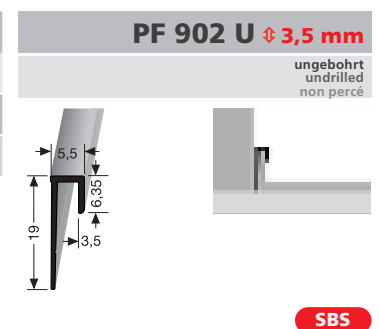

VE	10x 2,50 m			
F4 Alu silber	72022504			
VE 10	19,80 €/St			
< VE	22,77 €/St