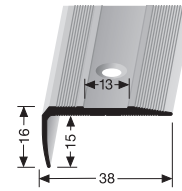

„Reno-TK“ Treppenkantenprofile

“Reno-TK” stair nosings Nez de marches «Reno-TK»

VE	10x 2,50 m	10x 1,00 m		
F3 Alu poliert	28112503	28111003**		
F4 Alu silber	28112504	28111004		
F9 Alu sand	28112509	28111009		
VE 10	29,00 €/St	11,90 €/St		
< VE	33,35 €/St	13,69 €/St		
F5 Alu gold	28112505	28111005		
F6 Alu bronze	28112506	28111006		
F2 Alu edelstahloptik	28112502	28111002		
VE 10	32,15 €/St	13,10 €/St		
< VE	36,97 €/St	15,07 €/St		
F7 Messing poliert*	28112507			
VE 10	103,00 €/St			
< VE	118,45 €/St			

PF 711T
versenkt gebohrt
countersunk drilled
à percement noyé