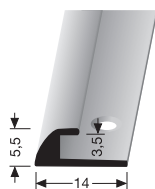

PF 361/3,5 $\varnothing$ 3,5 mm

versenkt gebohrt
countersunk drilled
à percement noyé

SBS

VE	10x 2,50 m	15x 1,00 m		
F7 Messing poliert*	16612507	16611007		
VE 10/15	43,15 €/St	17,60 €/St		
< VE	49,62 €/St	20,24 €/St