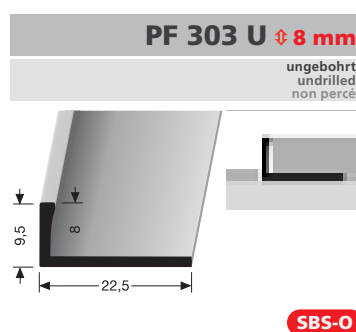

VE	10x 3,00 m			
F4 Alu silber	18033024			
VE 10	23,70 €/St			
< VE	27,26 €/St			
F2G Alu edelstahloptik f.g.	18033022			
VE 10	29,50 €/St			
< VE	33,93 €/St			
F11 Alu pulv. weiß**	18033044			
VE 10	31,25 €/St			
< VE	35,94 €/St