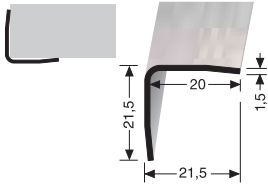

Eckschutzwinkel

Corner guards Cornières de protection

PF 272 U

ungebohrt, 3-fach gekantet
undrilled, 3 side edged
non percé, 3 fois plié