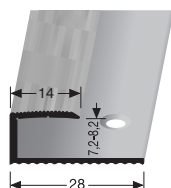

PF 210 H

mit Holzdekor
with wood decor
avec décor bois

3,0

SBS

DIGITAL
PRINTING
DECOR

VE	10x 2,70 m	15x 0,90 m		
H20 Alu Buche dunkel**	31082720	31080920		
H30 Alu Eiche hell	31082730	31080930**		
H33 Alu Eiche weiß gek.	31082733	31080933		
H62 Alu Eiche beige grau**	31082762	31080962		
H63 Alu Tigua	31082763	31080963**		
H64 Alu Eiche creme	31082764	31080964**		
VE 10/15	25,30 €/St	8,25 €/St		
< VE	29,10 €/St	9,49 €/St		

** Auslaufartikel! Discontinued product! Article discontinué!

S mit Sollbiegestelle with predetermined bending point avec un point de flexion prédéterminé