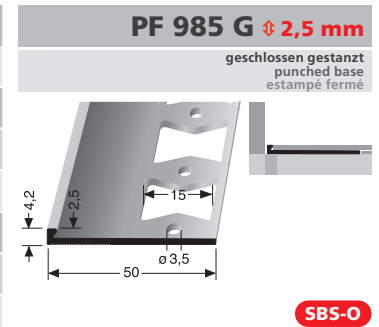

Randfugen Doppel-K Profile für die gerade Verlegung sowie den Einsatz bei Brandschutzfugen

Edge joint profiles for straight laying and for use in fire protection joints
Joints de rive pour la pose droite ainsi que pour l'utilisation de joints coupe-feu

VE	10x 3,00 m			
F0 Alu natur	18853000			
VE 10	21,35 €/St			
< VE	24,55 €/St			
F4 Alu silber	18853004			
VE 10	24,95 €/St			
< VE	28,69 €/St			
F16 Alu pulv. schwarz	18853016			
VE 10	38,45 €/St			
< VE	44,22 €/St