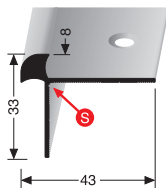

PF 875 $\varnothing$ 8 mm

SBS

VE	10x 2,50 m			
F4 Alu silber	25752504			
F9 Alu sand	25752509			
VE 10	42,05 €/St			
< VE	48,36 €/St			
F5 Alu gold**	25752505			
F6 Alu bronze	25752506			
F2 Alu edelstahloptik	25752502			
VE 10	45,85 €/St			
< VE	52,73 €/St			
F16 Alu pulv. schwarz	25752516			
VE 10	48,55 €/St			
< VE	55,83 €/St			

** Auslaufartikel! Discontinued product! Article discontinué!

S mit Sollbiegestelle with predetermined bending point avec un point de flexion prédéterminé