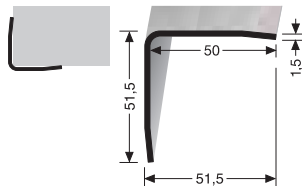

PF 276 U

ungebohrt, 3-fach gekantet
undrilled, 3 side edged
non percé, 3 fois plié

SBS-O

VE 10x 2,50 m

F8G Edelstahl m. gebürstet	72762502	V2A		
VE 10	109,60 €/St			
< VE	126,04 €/St