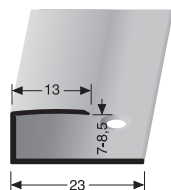

PF 010 $\updownarrow$ 7 - 8.5 mm

versenkt gebohrt
countersunk drilled
à percement noyé

3,0

SBS

VE	10x 2,70 m			
F4 Alu silber	30010274			
F9 Alu sand	30010279			
VE 10	19,35 €/St			
< VE	22,25 €/St			
F6 Alu bronze	30010276			
F2 Alu edelstahloptik	30010272			
VE 10	21,85 €/St			
< VE	25,13 €/St