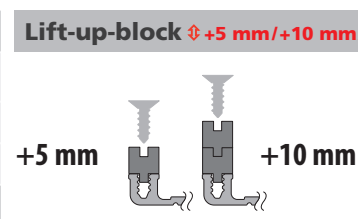

für for pour Combi+	10 Bk á 6 St
aus glasfaserverstärktem Kunststoff (GFK) made of glass-fiber reinforced plastic (GFRP) plastique renforcé en fibre de verre (PRV)	27000001
	9,05 €/Bk