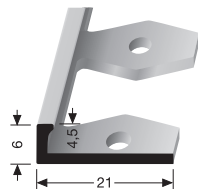

PF 302 $\varnothing$ 4,5 mm

offen gestanzt
open punched
estampé ouvert

SBS-O

VE	10x 2,50 m		
F0 Alu natur	18022500		
VE 10	17,60 €/St		
< VE	20,24 €/St		
F3 Alu poliert	18022503		
F4 Alu silber	18022504		
F9 Alu sand	18022509		
VE 10	21,40 €/St		
< VE	24,61 €/St		
F5 Alu gold	18022505		
F6 Alu bronze	18022506		
F2 Alu edelstahloptik	18022502		
VE 10	22,80 €/St		
< VE	26,22 €/St		
F7 Messing poliert*	18022507		
VE 10	52,85 €/St		
< VE	60,78 €/St		

* Messing-Preise können sich ändern! Brass prices may change! Les prix du laiton peuvent subir des variations!