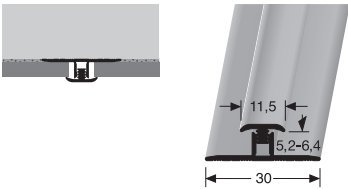

Wandprofilssysteme

Wall Profile Systems Systèmes muraux

WALLDESIGN Core $\updownarrow$ 4,4 - 6,8 mm

PF 171 U $\updownarrow$ 5,2 - 6,4 mm

ungebohrt
undrilled
non percé

NEU-NEW
NOUVEAU

SBS-O

VE	10x 3,00 m	10x 2,60 m		
F4 Alu silber	71712604			
F2G Alu edelstahloptik f.g.		71712602		
VE 10	31,50 €/St	38,90 €/St		
< VE	36,23 €/St	44,74 €/St		
F16 Alu pulv. schwarz		71712616		
VE 10		42,20 €/St		
< VE		48,53 €/St