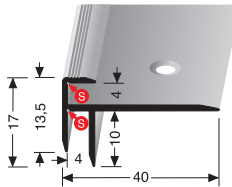

PF 828 $\varnothing$ 4 mm

versenkt gebohrt
countersunk drilled
à percement noyé

$\varnothing$ 3,0

SBS

VE	10x 2,50 m			
F3 Alu poliert**	24402503			
F4 Alu silber	24402504			
F9 Alu sand	24402509			
VE 10	32,00 €/St			
< VE	36,80 €/St			
F6 Alu bronze	24402506			
F2 Alu edelstahloptik	24402502			
VE 10	36,35 €/St			
< VE	41,80 €/St