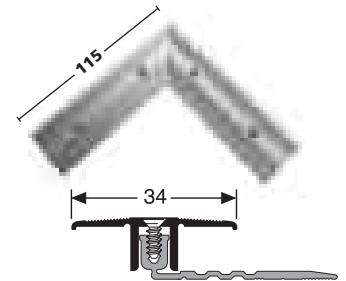

Kreuze und Ecken

Crosses and Corners Croix et Coins

VE		1x 11,5 x 11,5 cm		
F4 Alu silber	19500304			
VE 1	64,15 €/St			
F2 Alu edelstahloptik	19500302			
VE 1	64,30 €/St			

PF 488 EC ⌀7-15 mm

90° Ecke
90° Corner 90° Angle

VE		1x 20 x 20 cm		
F4 Alu silber	19500204			
VE 1	88,60 €/St			
F2 Alu edelstahloptik	19500202			
VE 1	88,90 €/St