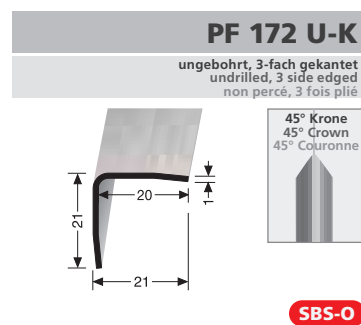

VE	15x 1,50 m	15x 1,25 m		
F8G Edelstahl m. gebürstet	74441502	74441252	V2A	
VE 15	40,65 €/St	33,75 €/St		
< VE	46,75 €/St	38,81 €/St