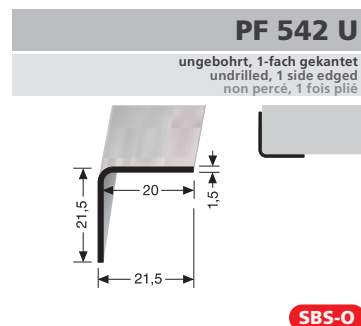

Eckschutzwinkel

Corner guards Cornières de protection

VE	10x 2,50 m			
F8G Edelstahl m. gebürstet	15422502	V2A		
VE 10	54,80 €/St			
< VE	63,02 €/St