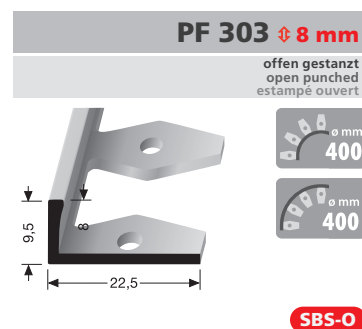

VE	10 x 2,50 m			
F0 Alu natur	18032500			
VE 10	19,35 €/St			
< VE	22,25 €/St			
F3 Alu poliert	18032503			
F4 Alu silber	18032504			
F9 Alu sand	18032509			
VE 10	22,45 €/St			
< VE	25,82 €/St			
F5 Alu gold	18032505			
F6 Alu bronze	18032506			
F2 Alu edelstahloptik	18032502			
VE 10	24,55 €/St			
< VE	28,23 €/St