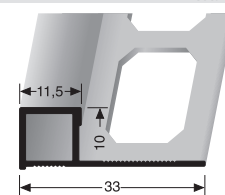

VE	10 x 2,50 m			
F4 Alu silber	CT10010044			
VE 10	20,70 €/St			
< VE	23,81 €/St			
F11 Alu pulv. weiß	CT10010034			
VE 10	28,80 €/St			
< VE	33,12 €/St			
F8 Edelstahl glanz	CT10010084	V2A		
VE 10	29,70 €/St			
< VE	34,16 €/St			
F8G Edelstahl m. gebürst.	CT10010024	V2A		
VE 10	32,95 €/St			
< VE	37,89 €/St			

PF CT100 G $\updownarrow$ 10 mm
geschlossen gestanzt
punched base
estampé fermé