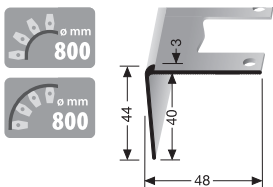

PF 862 EB $\updownarrow$ 3 mm

offen gestanzt
open punched
estampé ouvert

SBS-O

VE	10x 2,50 m			
F4 Alu silber	18622504			
VE 10	49,60 €/St			
< VE	57,04 €/St			
F2 Alu edelstahloptik	18622502			
VE 10	54,25 €/St			
< VE	62,39 €/St