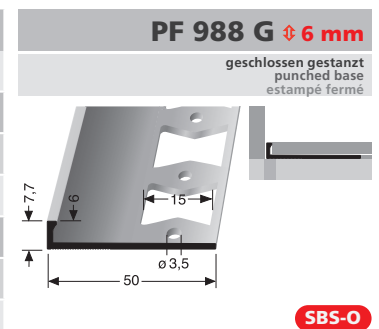

VE	10x 3,00 m			
F0 Alu natur	18883000			
VE 10	22,30 €/St			
< VE	25,65 €/St			
F4 Alu silber	18883004			
VE 10	26,00 €/St			
< VE	29,90 €/St			
F16 Alu pulv. schwarz	18883016			
VE 10	39,65 €/St			
< VE	45,60 €/St