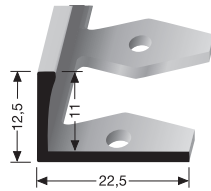

Einfach biegbare Profile

Easy bendable profiles Seuils cintrables

PF 308 $\updownarrow$ 11 mm

offen gestanzt
open punched
estampé ouvert

SBS-O

VE *10x 2,50 m*

F0 Alu natur	18082500		
VE 10	20,40 €/St		
< VE	23,46 €/St		
F4 Alu silber	18082504		
F9 Alu sand	18082509		
VE 10	24,05 €/St		
< VE	27,66 €/St		
F5 Alu gold	18082505		
F6 Alu bronze	18082506		
F2 Alu edelstahloptik	18082502		
VE 10	25,35 €/St		
< VE	29,15 €/St