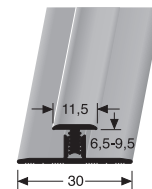

PF 175 U $\updownarrow$ 6,5 - 9,5 mm

ungebohrt
undrilled
non percé