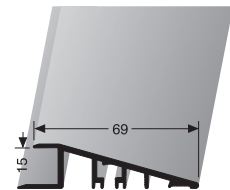

PF 263 U $\varnothing$ 15 mm

ungebohrt
undrilled
non percé