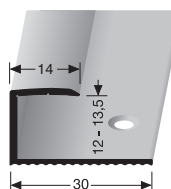

PF 196** $\varnothing$ 12 - 13,5 mm

3,0

SBS

VE	10x 2,70 m			
F4 Alu silber**	39602704			
VE 10	24,15 €/St			
< VE	27,77 €/St			
F2G Alu edelstahl. f.g.**	39602702			
VE 10	30,50 €/St			
< VE	35,08 €/St