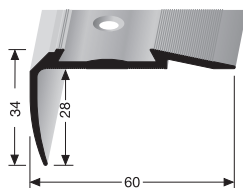

PF 706 C1

3,5

SBS

VE 10x 2,50 m

F4 Alu silber	28162504		
VE 10	58,25 €/St		
< VE	66,99 €/St		
F2 Alu edelstahloptik	28162502		
VE 10	63,00 €/St		
< VE	72,45 €/St