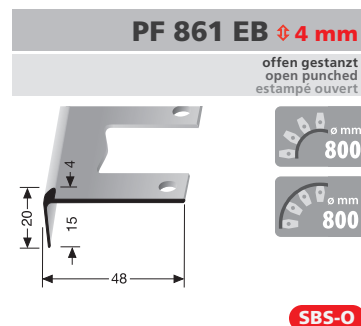

VE	10 x 2,50 m			
F4 Alu silber	18612504			
VE 10	42,05 €/St			
< VE	48,36 €/St			
F2 Alu edelstahloptik	18612502			
VE 10	45,10 €/St			
< VE	51,87 €/St