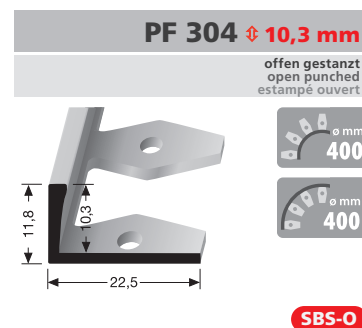

VE	10 x 2,50 m			
F0 Alu natur	18042500			
VE 10	20,05 €/St			
< VE	23,06 €/St			
F3 Alu poliert	18042503			
F4 Alu silber	18042504			
F9 Alu sand	18042509			
VE 10	23,70 €/St			
< VE	27,26 €/St			
F5 Alu gold	18042505			
F6 Alu bronze	18042506			
F2 Alu edelstahloptik	18042502			
VE 10	25,35 €/St			
< VE	29,15 €/St