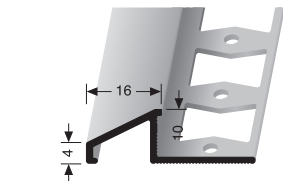

PF RR100 G $\updownarrow$ 10 mm

geschlossen gestanznt
punched base
estampé fermé

SBS

VE	10x 2,50 m		
F4 Alu silber	RR10010044		
VE 10	23,55 €/St		
< VE	27,08 €/St		
F8 Edelstahl glanz	RR10010084 V2A		
VE 10	76,70 €/St		
< VE	88,21 €/St		
F8G Edelstahl m. gebürst.	RR10010024 V2A		
VE 10	79,80 €/St		
< VE	91,77 €/St		

Edelstahl mit gebogener Kante!
Stainless steel with curved edge!
Acier inoxydable avec bord incurvé!