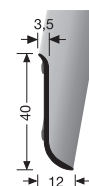

PF 910 SK³

selbstklebend
self-adhesive
auto-adhésif

SBS

edelstahloptik ist einseitig fein geschliffen
stainless steel optic is fine grinded on one side
optique inox poli sur une face

VE	10x 2,50 m			
F4 Alu silber	72112504			
VE 10	26,35 €/St			
< VE	30,30 €/St			
F2G Alu edelstahloptik f.g.	72112502			
VE 10	31,55 €/St			
< VE	36,28 €/St			
F16 Alu pulv. schwarz	72112516			
F23 Alu pulv. weiß	72112523			
VE 10	38,80 €/St			
< VE	44,62 €/St