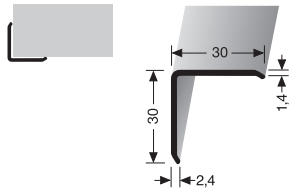

Eckschutzwinkel

Corner guards Cornières de protection

PF 273 U

ungebohrt
undrilled
non percé

SBS-O

VE	10x 2,50 m			
F0 Alu natur	72732500			
VE 10	20,05 €/St			
< VE	23,06 €/St			
F4 Alu silber	72732504			
VE 10	24,55 €/St			
< VE	28,23 €/St			
F2G Alu edelstahloptik f.g.	72732502			
VE 10	31,40 €/St			
< VE	36,11 €/St			
F15 Alu pulv. weiß	72732515			
F16 Alu pulv. schwarz	72732516			
VE 10	33,45 €/St			
< VE	38,47 €/St