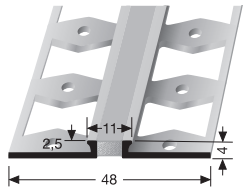

Bewegungsfugenprofile

Movement joint profiles Seuils de mouvement

PF 300 S $\updownarrow$ 2,5 mm

geschlossen gestanzt
punched base
estampé fermé

SBS-O

VE	10x 3,00 m	10x 2,50 m		
F4+S10 Alu silber	18003064	18002564		
VE 10	88,85 €/St	74,00 €/St		
< VE	102,18 €/St	85,10 €/St		
F4+S20 Alu silber		18002574		
VE 10		75,15 €/St		
< VE		86,42 €/St