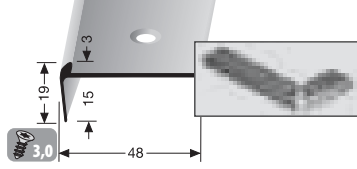

Treppenkantenprofile mit runder Ecke

Stair nosings with round corner Nez de marches avec coin arrondi

PF 860 EC-R $\updownarrow$ 3 mm

versenkt gebohrt
countersunk drilled
à percement noyé

SBS-O

VE	1x	VE	1x
	100 x 30 cm		150 x 30 cm
F4 Alu silber	25607104	F4 Alu silber	25607154
VE 1	101,90 €/St	VE 1	109,20 €/St

runde Ecken, rechts rounded corners, right bords arrondis, droit