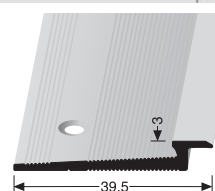

PF 346 $\varnothing$ 4,5 mm

versenkt gebohrt
countersunk drilled
à percement noyé

3,0

SBS

** Auslaufartikel! Discontinued product! Article discontinué!