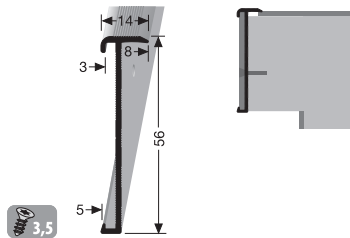

Treppenkantenprofile

Stair nosings Nez de marches

PF 845 AE

Außenecke
external corner
angle extérieur

SBS

VE	1x			
F4 Alu silber	25458004			
VE 1	27,00 €/St			
F2 Alu edelstahloptik	25458002			
VE 1	30,05 €/St			
F16 Alu pulver. schwarz	25458016			
VE 1	33,10 €/St			

PF 845 EL

Endstück, links
end cap, left
embout, gauche

SBS

VE	1x			
F4 Alu silber	25456004			
VE 1	22,25 €/St			
F2 Alu edelstahloptik	25456002			
VE 1	25,15 €/St			
F16 Alu pulver. schwarz	25456016			
VE 1	27,75 €/St			

PF 845 ER

Endstück, rechts
end cap, right
embout, droit

SBS

VE	1x			
F4 Alu silber	25457004			
VE 1	22,25 €/St			
F2 Alu edelstahloptik	25457002			
VE 1	25,15 €/St			
F16 Alu pulver. schwarz	25457016			
VE 1	27,75 €/St			

PF 846 $\varnothing$ 3 - 5 mm

versenkt gebohrt
countersunk drilled
à perçement noyé

SBS

VE	10x 3,00 m			
F4 Alu silber	25463004			
VE 10	49,10 €/St			
< VE	56,47 €/St			
F2 Alu edelstahloptik	25463002			
VE 10	52,40 €/St			
< VE	60,26 €/St			
F16 Alu pulv. schwarz	25463016			
VE 10	58,25 €/St			
< VE	66,99 €/St			

PF 845 / 846

Montagevideo
installation video
vidéo d'installation

2runde Ecken (S. 191–196) round corners (p. 191–196) coins arrondis (p. 191–196)