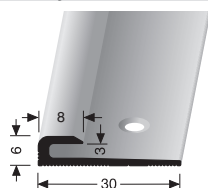

PF 801 $\varnothing$ 3 mm

versenkt gebohrt
countersunk drilled
à percement noyé

3,0

SBS

VE 10x 2,50 m

F3 Alu poliert **	24142503		
F4 Alu silber	24142504		
F9 Alu sand	24142509		
VE 10	21,40 €/St		
< VE	24,61 €/St		
F2G Alu edelstahloptik f.g.	24142502		
VE 10	26,50 €/St		
< VE	30,48 €/St		

** Auslaufartikel! Discontinued product! Article discontinué!