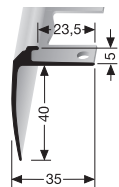

PF 852 EB $\downarrow$ 5 mm

offen gestanzt
open punched
estampé ouvert

3000

5000

SBS-O

VE	10x 2,50 m			
F4 Alu silber	18522504			
VE 10	51,45 €/St			
< VE	59,17 €/St			
F2 Alu edelstahloptik	18522502			
VE 10	53,75 €/St			
< VE	61,81 €/St			

S mit Sollbiegestelle with predetermined bending point avec un point de flexion prédéterminé