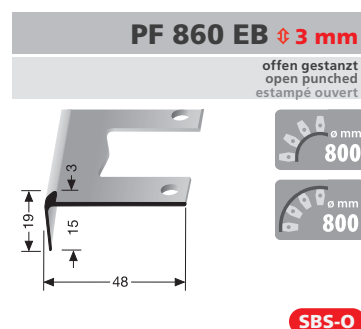

VE	10 x 2,50 m			
F4 Alu silber	18602504			
VE 10	41,25 €/St			
< VE	47,44 €/St			
F2 Alu edelstahloptik	18602502			
VE 10	44,50 €/St			
< VE	51,18 €/St			
F7 Messing poliert*	18602507			
VE 10	128,40 €/St			
< VE	147,66 €/St