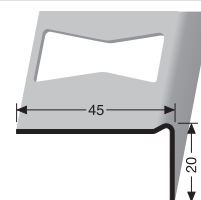

VE	30x 1,00 m
SV Stahl verzinkt	14901000
VE 30	244,70 €/St
< VE	

Sie benötigen nicht für jedes Loch einen Nagel!
It is not necessary to nail every hole!

Il n'est pas nécessaire de clouer chaque trou!

Die leicht erhabenen Abstreikkanten helfen Ihnen beim Egalisieren und Erzeugen eine bruchfeste Kante.

The slightly embossed angle allows to fill an accurate edge that will not crumble!

Les arêtes à éraiser légèrement proéminentes permettent d'obtenir lors de l'application du mastic un rebord impeccable qui ne s'effrite pas!