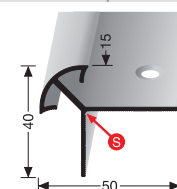

PF 879 $\updownarrow$ 15 mm