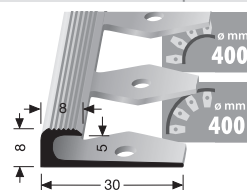

Einfach biegbare Einfassprofile

Easy bending edge trims Seuls cintrables

VE	10x 2,50 m			
F4 Alu silber	18062544			
VE 10	26,50 €/St			
< VE	30,48 €/St			

PF 806 EB $\diamond$ 5 mm

offen gestanzt
open punched
estampé ouvert