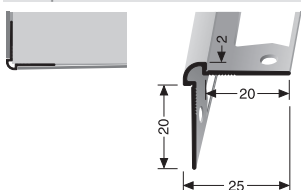

PF 150 G $\updownarrow$ 2 mm

geschlossen gestanzt
punched base
estampé fermé

SBS-O

VE	10x 2,70 m			
F4 Alu silber	75502704			
VE 10	23,85 €/St			
< VE	27,43 €/St			
F2G Alu edelstahloptik f.g.	75502702			
VE 10	26,85 €/St			
< VE	30,88 €/St			
F15 Alu pulv. weiß	75502715			
F16 Alu pulv. schwarz	75502716			
VE 10	33,00 €/St			
< VE	37,95 €/St