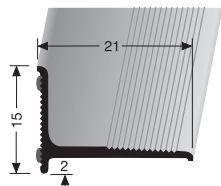

Abschluss- und Einfassprofile

Edge trims Seuils d'arrêt à pincement

PF 369 SK

selbstklebend
self-adhesive
auto-adhésif

SBS-O

VE	10x 2,70 m	10x 2,00 m		
F4 Alu silber	13692704			
F9 Alu sand	13692709			
VE 10	24,85 €/St			
< VE	28,58 €/St			
F5 Alu gold	13692705			
F6 Alu bronze	13692706			
F2 Alu edelstahloptik	13692702			
VE 10	27,55 €/St			
< VE	31,68 €/St			
F15 Alu pulv. weiß	13692715	13692015		
F18 Alu pulv. anthrazit grau	13692718			
VE 10	32,75 €/St	24,30 €/St		
< VE	37,66 €/St	27,95 €/St		

Auf Wunsch können alle Aluminiumprofile mit Pulverbeschichtung in RAL-Farben geliefert werden!

On request all aluminium profiles can be delivered with powder-coating in RAL colours!

Sur demande tous les seuils de aluminium sont disponibles avec revêtement par poudre en RAL couleur!