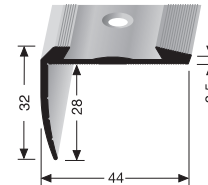

SBS

VE	10x 2,50 m			
F3 Alu poliert**	28052503			
F4 Alu silber	28052504			
F9 Alu sand	28052509			
VE 10	43,60 €/St			
< VE	50,14 €/St			
F5 Alu gold	28052505			
F6 Alu bronze	28052506			
F2 Alu edelstahloptik	28052502			
VE 10	47,25 €/St			
< VE	54,34 €/St			

PF 705¹
versenkt gebohrt
countersunk drilled
à percement noyé