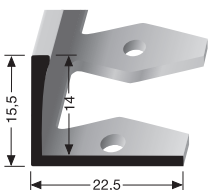

PF 311 $\updownarrow$ 14 mm

offen gestanzt
open punched
estampé ouvert

SBS-O

VE *10x 2,50 m*

F0 Alu natur	18112500		
VE 10	21,25 €/St		
< VE	24,44 €/St		
F3 Alu poliert	18112503		
F4 Alu silber	18112504		
F9 Alu sand	18112509		
VE 10	24,55 €/St		
< VE	28,23 €/St		
F5 Alu gold	18112505		
F6 Alu bronze	18112506		
F2 Alu edelstahloptik	18112502		
VE 10	26,20 €/St		
< VE	30,13 €/St