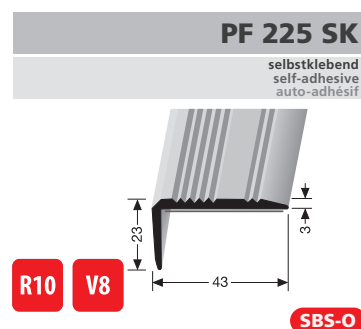

VE	10x 3,00 m			
F4 Alu silber	13253004			
VE 10	46,15 €/St			
< VE	53,07 €/St			
F6 Alu bronze	13253006			
F2 Alu edelstahloptik	13253002			
VE 10	49,85 €/St			
< VE	57,33 €/St			
F16 Alu pulv. schwarz	13253016			
VE 10	55,55 €/St			
< VE	63,88 €/St