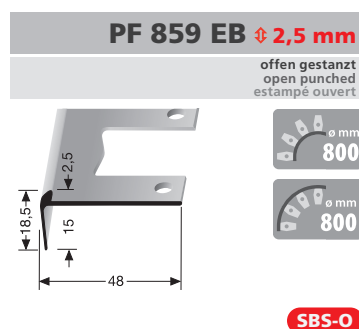

Einfach biegbare TK-Profile

Easy bendable stair nosings Nez de marches cintrables

VE	10 x 2,50 m			
F4 Alu silber	18492504			
VE 10	40,70 €/St			
< VE	46,81 €/St			
F2 Alu edelstahloptik	18492502			
VE 10	44,35 €/St			
< VE	51,00 €/St