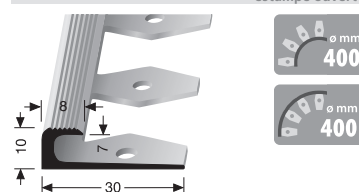

PF 805 EB \diamond 7 mm

offen gestanzt
open punched
estampé ouvert

SBS-O

VE	10x 2,70 m			
F4 Alu silber	18082704			
VE 10	29,65 €/St			
< VE	34,10 €/St			

PF 210 EB \diamond 7,2 - 8,2 mm

offen gestanzt
open punched
estampé ouvert