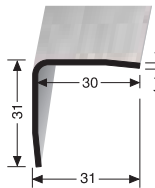

PF 174 U-K

ungebohrt, 3-fach gekantet
undrilled, 3 side edged
non percé, 3 fois plié

SBS-O

VE	15 x 1,50 m	15 x 1,25 m	
F8G Edelstahl m. gebürstet	74461502	74461252	V2A
VE 15	46,05 €/St	38,40 €/St	
< VE	52,96 €/St	44,16 €/St