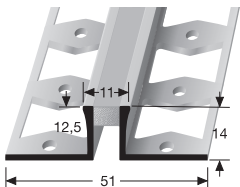

PF 305 S $\updownarrow$ 12,5 mm

geschlossen gestanzt
punched base
estampé fermé

SBS-O

VE	10x 2,50 m			
F4+S10 Alu silber	18052564			
VE 10	83,65 €/St			
< VE	96,20 €/St			
F4+S20 Alu silber	18052574			
VE 10	84,85 €/St			
< VE	97,58 €/St			

Silikonfuge
Silicone joint
Silicone resistant

S10

grau
grey
gris

S20

schwarz
black
noir

S30

beige
beige
beige

S40

braun
brown
brun

Silikonfugen auf Anfrage auch in weiteren Farben erhältlich!
Silicone joints also available in other colors upon request!
Joints en silicone également disponibles dans d'autres coloris!