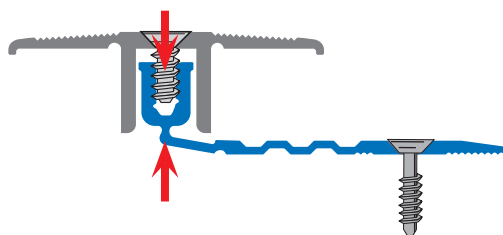

... the screw channel of the BASE profile is lifted

... le canal de vissage du profilé de BASE est soulevé

4. Generation der Parkettfreund®-Profilsysteme

- ▶ BASIS-Profil mit drei Verstellnuten und Sollbiegestelle
- ▶ alle Combi-Stanzungen mit einer Aufstellhilfe für bis zu 3 mm mehr Anwendungsbereich
- ▶ leichtere Zentrierung des TOP-Profils zum BASIS-Profil
- ▶ das 40 mm breite BASIS-Profil ermöglicht eine seitlich versetzte Bohrung von der Estrichfuge oder eine größere Klebeauftragsfläche
- ▶ beim Übergangprofil können automatisch bis zu 5 mm unterschiedlich hohe Hartbodenbeläge verlegt werden
- ▶ durch einfache mechanische Anpassungen ist ein Höhenausgleich von bis zu 8 mm möglich