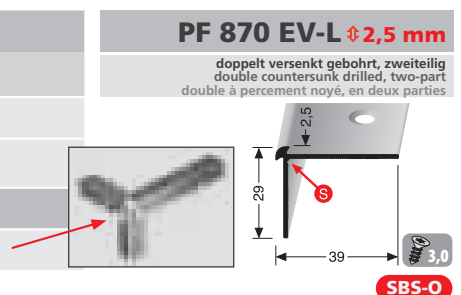

VE	1x	VE	1x
	100 x 30 x 20 cm		150 x 30 cm x 20 cm
F4 Alu silber	25707104	F4 Alu silber	25707154
VE 1	138,20 €/St	VE 1	145,70 €/St

besteht aus 2 Teilen, consists of 2 parts, se compose de 2 parties

runde Ecken, rechts rounded corners, right bords arrondis, droit