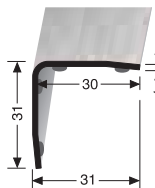

PF 174 SK³

SBS-O

VE	10 x 2,50 m	15 x 1,50 m	15 x 1,25 m
F8G Edelstahl m. gebürstet	73462502	73461502	73461252
VE 10/15	62,20 €/St	42,85 €/St	35,70 €/St
< VE	71,53 €/St	49,28 €/St	41,06 €/St

³Selbstklebende Ausführung dient nur als Montagehilfe! Self-adhesive version intended only as an installation aid! La version auto-adhésive n'est qu'une aide au montage!