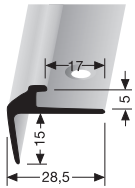

PF 850 $\varnothing$ 5 mm

versenkt gebohrt
countersunk drilled
à percement noyé

3,0

SBS

VE	10x 2,50 m			
F3 Alu poliert	25502503			
F4 Alu silber	25502504			
F9 Alu sand**	25502509			
VE 10	29,00 €/St			
< VE	33,35 €/St			
F5 Alu gold	25502505			
F6 Alu bronze**	25502506			
F2 Alu edelstahloptik	25502502			
VE 10	31,75 €/St			
< VE	36,51 €/St			
F7 Messing poliert*	25502507			
VE 10	124,40 €/St			
< VE	143,06 €/St