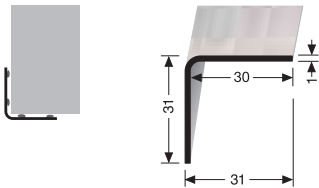

Eckschutzwinkel

Corner guards Cornières de protection

PF 143 U

ungebohrt, 3-fach gekantet
undrilled, 3 side edged
non percé, 3 fois plié

SBS-O

VE	10x 2,50 m	15x 1,50 m	15x 1,25 m	
F8G Edelstahl m. gebürstet	72432502	72431502**	72431252	V2A
VE 10/15	48,75 €/St	33,25 €/St	27,75 €/St	
< VE	56,06 €/St	38,24 €/St	31,91 €/St