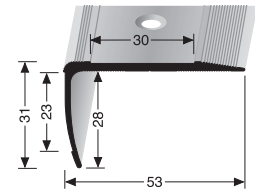

VE	1x 18,30 m			
PF 2511/30 mit Körnung with granulation avec granulation				
GM10 mineral schwarz		TOLERANZ TOLERANCE ± 0,2 mm		25113038
GM7 mineral schwarz-gelb				25113010
VE 1				4,15 €/m

Mineral-Gleitschutzeinlage mit höchstmöglich rutschhemmender Wirkung/mit grobkörniger Oberfläche/Rutschfaktor R 13 (DIN 51130)
Mineral slip-resistant insert with maximum non-skid effect/with coarse-grained surface/slide factor R 13 (DIN 51130)
Insert **minéral** antidérapant avec granulation maximale anti-dérapante/avec surface à gros grains/facteur antidérapant R 13 (Norme DIN 51130)

VE	1x 18,30 m			
PF 2513/30 mit Textur with texture avec texture				
GR7 schwarz		TOLERANZ TOLERANCE - 0,2 mm		25133038
GR10 schwarz-gelb	R10			25133010
VE 1				4,15 €/m

Gleitschutzeinlage **PF 2511/23** siehe Seite 172 slip-resistant insert **PF 2511/23** see page 172
insert antidérapant **PF 2511/23** voir page 172

VE	6x 3,00 m			
F4 Alu silber	28143004			
VE 6	58,05 €/St			
< VE	66,76 €/St			
F2 Alu edelstahloptik	26143002			
VE 6	60,80 €/St			
< VE	69,92 €/St			

VE	1x 18,30 m			
PF 2511/50 mit Körnung with granulation avec granulation				
GM10 mineral schwarz		TOLERANZ TOLERANCE ± 0,2 mm		25115010
GM7 mineral schwarz-gelb				25115007
VE 1	R13			5,60 €/m

VE	1x 18,30 m			
PF 2513/50 mit Textur with texture avec texture				
GR7 schwarz		TOLERANZ TOLERANCE - 0,2 mm		25135007
VE 1	R10			5,60 €/m

PF 713^T
versenkt gebohrt
countersunk drilled
à percement noyé