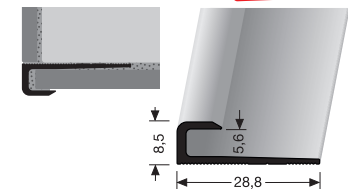

PF 799 U $\updownarrow$ 5,2 - 5,5 mm

ungebohrt
undrilled
non percé

NEU-NEW
NOUVEAU

SBS-O

VE	10x 2,60 m			
F4 Alu silber	78992604			
VE 10	24,15 €/St			
< VE	27,77 €/St			
F2G Alu edelstahloptik f.g.	78992602			
VE 10	32,05 €/St			
< VE	36,86 €/St			
F16 Alu pulv. schwarz	78992616			
VE 10	36,65 €/St			
< VE	42,15 €/St