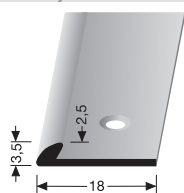

PF 356 $\varnothing$ 2,5 mm

versenkt gebohrt
countersunk drilled
à percement noyé

$\varnothing$ 3,0

SBS

VE	10x 2,50 m	15x 1,00 m		
F3 Alu poliert**	16562503	16561003		
F4 Alu silber	16562504	16561004		
F9 Alu sand	16562509	16561009		
VE 10/15	15,55 €/St	6,45 €/St		
< VE	17,88 €/St	7,42 €/St		
F5 Alu gold**	16562505	16561005		
F6 Alu bronze	16562506	16561006		
F2 Alu edelstahloptik	16562502	16561002		
VE 10/15	17,60 €/St	7,40 €/St		
< VE	20,24 €/St	8,51 €/St		

** Auslaufartikel! Discontinued product! Article discontinué!

S mit Sollbiegestelle with predetermined bending point avec un point de flexion prédéterminé