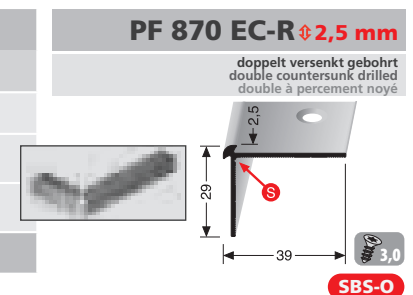

VE	1x	VE	1x
	30 x 30 x 20 cm		
F4 Alu silber	25700104		
VE 1	121,15 €/St		

besteht aus 2 Teilen, consists of 2 parts, se compose de 2 parties