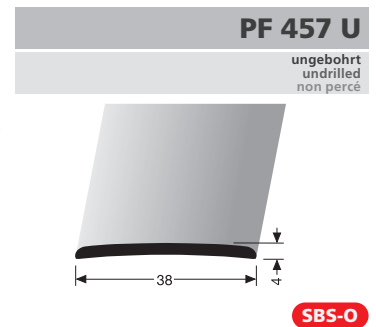

Übergangsprofile

Connecting profiles Seuils de raccordement

VE	10x 2,70 m			
F7 Messing poliert*	11572717			
VE 10	127,50 €/St			
< VE	146,63 €/St