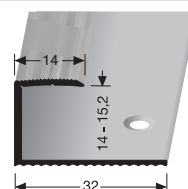

SBS

VE	10x 2,70 m	15x 0,90 m		
H20 Alu Buche dunkel**	31152720	31150920		
H22 Alu Buche hell**	31152722	31150922		
H30 Alu Eiche hell	31152730	31150930		
H31 Alu Eiche dunkel**	31152731	31150931		
H33 Alu Eiche weiß gek.	31152733	31150933		
H40 Alu Ahorn**	31152740	31150940		
H61 Alu Eiche grau**	31152761	31150961		
H62 Alu Eiche beige grau**	31152762	31150962		
H63 Alu Tigra**	31152763	31150963		
H64 Alu Eiche creme**	31152764	31150964		
H80 Alu Merbau**	31152780	31150980		
H81 Alu Nussbaum**	31152781	31150981		
VE 10/15	28,70 €/St	9,35 €/St		
< VE	33,01 €/St	10,75 €/St		

PF 215 H $\diamond$ 14 - 15,2 mm

mit Holzdecor
with wood decor
avec décor bois