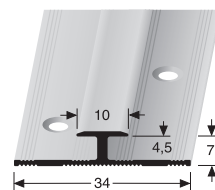

Abschluss- und Einfassprofile

Edge trims Seuils d'arrêt à pincement

VE	10 x 2,70 m			
F4 Alu silber	16782704			
F9 Alu sand	16782709			
VE 10	26,10 €/St			
< VE	30,02 €/St			
F5 Alu gold	16782705			
F6 Alu bronze	16782706			
F2 Alu edelstahloptik	16782702			
VE 10	29,65 €/St			
< VE	34,10 €/St			

PF 368 $\varnothing$ 4,5 mm

3,0

SBS

VE	10 x 2,70 m			
F3 Alu poliert**	16672703			
F4 Alu silber	16672704			
F9 Alu sand	16672709			
VE 10	28,10 €/St			
< VE	32,32 €/St			
F6 Alu bronze	16672706			
F2 Alu edelstahloptik	16672702			
VE 10	30,65 €/St			
< VE	35,25 €/St