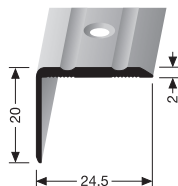

Winkelprofile und TK-Profile

Angle profiles and stair nosings Cornières et nez de marches

PF 235

SBS

VE	10x 3,00 m	10x 2,70 m	10x 2,50 m	15x 1,00 m	15x 0,90 m
F3 Alu poliert	14353003	14352703	14352503**	14351003	14350903
F4 Alu silber	14353004	14352704	14352504	14351004	14350904
F9 Alu sand	14353009	14352709	14352509	14351009	14350909
VE 10/15	23,10 €/St	20,75 €/St	19,80 €/St	8,15 €/St	7,85 €/St
< VE	26,57 €/St	23,86 €/St	22,77 €/St	9,37 €/St	9,03 €/St
F5 Alu gold	14353005	14352705	14352505	14351005	14350905
F6 Alu bronze	14353006	14352706	14352506	14351006	14350906
F2 Alu edelstahloptik	14353002	14352702	14352502	14351002	14350902
VE 10/15	26,40 €/St	23,75 €/St	22,60 €/St	9,10 €/St	8,50 €/St
< VE	30,36 €/St	27,31 €/St	25,99 €/St	10,47 €/St	9,78 €/St
F4G Alu silber f.g.	14353014			14351014	
VE 10/15	34,15 €/St			11,85 €/St	
< VE	39,27 €/St			13,63 €/St	
F1G Alu platinumium f. g.	14353011			14351011	
VE 10/15	36,35 €/St			12,50 €/St	
< VE	41,80 €/St			14,38 €/St