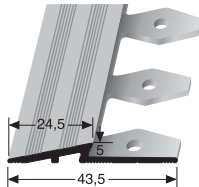

PF 332 EB $\diamond$ 5 mm

offen gestanzt
open punched
estampé ouvert

**NEU-NEW
NOUVEAU**