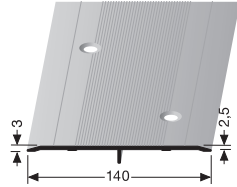

Übergangsprofile

Connecting profiles Seuils de raccordement

PF 470 S

3,5

SBS

VE	10x 3,00 m			
F4 Alu silber	12473004			
VE 10	85,70 €/St			
< VE	98,56 €/St			
F2 Alu edelstahloptik	12473002			
VE 10	93,75 €/St			
< VE	107,81 €/St