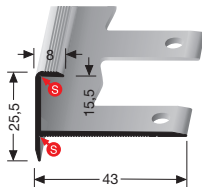

PF 813 EB $\downarrow$ 15,5 mm

offen gestanzt
open punched
estampé ouvert

2000

1500

SBS-O

VE	10x 2,50 m			
F4 Alu silber	18332504			
VE 10	42,05 €/St			
< VE	48,36 €/St			
F2 Alu edelstahloptik	18332502			
VE 10	44,75 €/St			
< VE	51,46 €/St