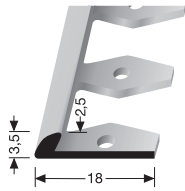

PF 309 U \updownarrow 22 mm

ungebohrt
undrilled
non percé

SBS-O

Einfach biegbare Einfassprofile

Easy bending edge trims Seuls cintrables

PF 356 EB \diamond 2,5 mm

offen gestanzt
open punched
estampé ouvert

SBS-O