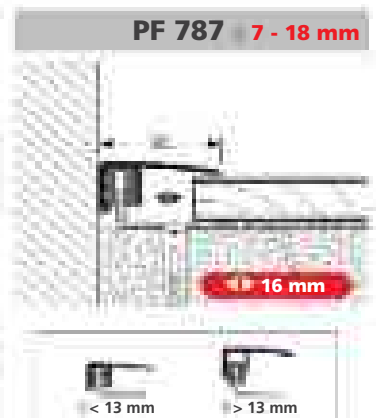

Futura

VE	10x 2,70 m	10x 0,90 m
F4 Alu silber	65227004	65209004
F9 Alu sand	65227009	65209009
VE 10	76,10 €/St	26,85 €/St
< VE	87,52 €/St	30,88 €/St
F5 Alu gold	65227005	65209005
F6 Alu bronze	65227006	65209006
F2 Alu edelstahloptik	65227002	65209002
VE 10	79,90 €/St	28,00 €/St
< VE	91,89 €/St	32,20 €/St

VE	10x 2,70 m	10x 0,90 m
H30 Alu Eiche hell	65227030	65209030
H33 Alu Eiche weiß gek.	65227033	65209033
VE 10	85,85 €/St	30,50 €/St
< VE	98,73 €/St	35,08 €/St

VE	10x 2,70 m	10x 0,90 m
F4 Alu silber	65327004	65309004
F9 Alu sand	65327009	65309009
VE 10	72,45 €/St	25,55 €/St
< VE	83,32 €/St	29,38 €/St
F5 Alu gold**	65327005	65309005
F6 Alu bronze	65327006	65309006
F2 Alu edelstahloptik	65327002	65309002
VE 10	74,85 €/St	26,20 €/St
< VE	86,08 €/St	30,13 €/St

VE	10x 2,70 m	10x 0,90 m
H30 Alu Eiche hell	65327030	65309030**
H33 Alu Eiche weiß gek.**	65327033	65309033
VE 10	82,95 €/St	29,55 €/St
< VE	95,39 €/St	33,98 €/St

** Auslaufartikel! Discontinued product! Article discontinué!