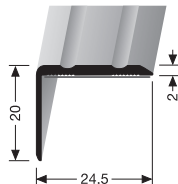

PF 235 SK

selbstklebend
self-adhesive
auto-adhésif

SBS-O

VE	10x 3,00 m	10x 2,70 m	10x 2,50 m	15x 1,00 m	15x 0,90 m
F3 Alu poliert	15353003	15352703	15352503	15351003	15350903
F4 Alu silber	15353004	15352704	15352504	15351004	15350904
F9 Alu sand	15353009	15352709	15352509**	15351009	15350909
VE 10/15	25,35 €/St	22,90 €/St	21,80 €/St	8,50 €/St	8,05 €/St
< VE	29,15 €/St	26,34 €/St	25,07 €/St	9,78 €/St	9,26 €/St
F5 Alu gold	15353005	15352705	15352505	15351005	15350905
F6 Alu bronze	15353006	15352706	15352506**	15351006	15350906
F2 Alu edelstahloptik	15353002	15352702	15352502	15351002	15350902
VE 10/15	28,20 €/St	25,35 €/St	24,15 €/St	9,50 €/St	8,95 €/St
< VE	32,43 €/St	29,15 €/St	27,77 €/St	10,93 €/St	10,29 €/St
F4G Alu silber f.g.	15353014			15351014	
VE 10/15	35,35 €/St			12,40 €/St	
< VE	40,65 €/St			14,26 €/St	
F1G Alu platinumium f. g.	15353011			15351011	
VE 10/15	38,25 €/St			13,35 €/St	
< VE	43,99 €/St			15,35 €/St	
F15 Alu pulv. weiß	15353015	15352715		15351015	
F16 Alu pulv. schwarz	15353016	15352716		15351016	
VE 10/15	31,75 €/St	28,60 €/St		10,65 €/St	
< VE	36,51 €/St	32,89 €/St		12,25 €/St	

** Auslaufartikel! Discontinued product! Article discontinué!