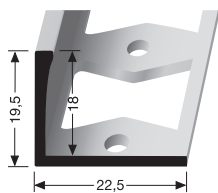

PF 312 G $\updownarrow$ 18 mm

geschlossen gestanzt
punched base
estampé fermé

SBS-O

VE	10x 2,50 m			
F0 Alu natur	18062510			
VE 10	17,85 €/St			
< VE	20,53 €/St			
F3 Alu poliert	18062513			
F4 Alu silber	18062514			
F9 Alu sand	18062519			
VE 10	22,15 €/St			
< VE	25,47 €/St			
F5 Alu gold	18062515			
F6 Alu bronze	18062516			
F2 Alu edelstahloptik	18062512			
VE 10	23,50 €/St			
< VE	27,03 €/St			
F7 Messing poliert*	18062517			
VE 10	70,20 €/St			
< VE	80,73 €/St			
F8 Edelstahl glanz	18062518	V2A		
VE 10	41,30 €/St			
< VE	47,50 €/St			
F16 Alu pulv. schwarz	18062536			
VE 10	36,25 €/St			
< VE	41,69 €/St			

VE	10x 2,50 m			
F0 Alu natur	18122510			
VE 10	18,70 €/St			
< VE	21,51 €/St			
F3 Alu poliert	18122513			
F4 Alu silber	18122514			
F9 Alu sand	18122519			
VE 10	22,90 €/St			
< VE	26,34 €/St			
F5 Alu gold	18122515			
F6 Alu bronze	18122516			
F2 Alu edelstahloptik	18122512			
VE 10	24,55 €/St			
< VE	28,23 €/St			

* Messing-Preise können sich ändern! Brass prices may change! Les prix du laiton peuvent subir des variations!