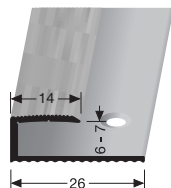

Abschluss- und Einfassprofile

Edge trims Seuls d'arrêt à pincement

PF 211 H $\varnothing$ 6 - 7 mm

mit Holzdekor
with wood decor
avec décor bois

3,0

SBS-O

DIGITAL
PRINTING
DECOR

VE	10x 2,70 m	15x 0,90 m		
H20 Alu Buche dunkel**	31072720	31070920		
H30 Alu Eiche hell	31072730	31070930		
H31 Alu Eiche dunkel**	31072731	31070931		
H33 Alu Eiche weiß gek.**	31072733	31070933		
H40 Alu Ahorn**	31072740	31070940		
H61 Alu Eiche grau**	31072761	31070961		
H62 Alu Eiche beige grau**	31072762	31070962		
H63 Alu Tigua**	31072763	31070963		
H64 Alu Eiche creme**	31072764	31070964		
H80 Alu Merbau**	31072780	31070980		
H81 Alu Nussbaum**	31072781	31070981		
H95 Alu Wenge**	31072795	31070995		
VE 10/15	24,40 €/St	8,15 €/St		
< VE	28,06 €/St	9,37 €/St