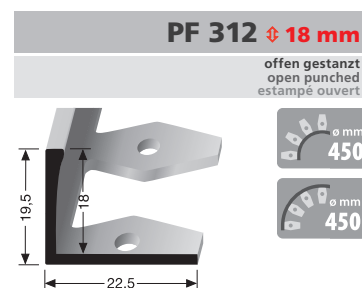

SBS-O

VE	10x 2,50 m			
F0 Alu natur	18122500			
VE 10	22,15 €/St			
< VE	25,47 €/St			
F3 Alu poliert	18122503			
F4 Alu silber	18122504			
F9 Alu sand	18122509			
VE 10	25,70 €/St			
< VE	29,56 €/St			
F5 Alu gold	18122505			
F6 Alu bronze	18122506			
F2 Alu edelstahloptik	18122502			
VE 10	28,00 €/St			
< VE	32,20 €/St