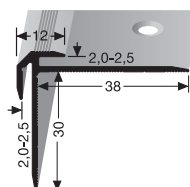

PF 832 $\varnothing$ 2,0 - 2,5 mm

doppelt versetzt versenkt gebohrt
double offset countersunk drilled
à percement noyé décalé double