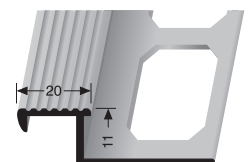

PF TR110 G \updownarrow 11 mm

geschlossen gestanz
punched base
estampé fermé

SBS

DECO FLAIR Sockelleisten

DECO-FLAIR Base-Boards

DECO-FLAIR Plinthes

DECO FLAIR Sockelleisten

DECO-FLAIR Base-Boards DECO-FLAIR Plinthes