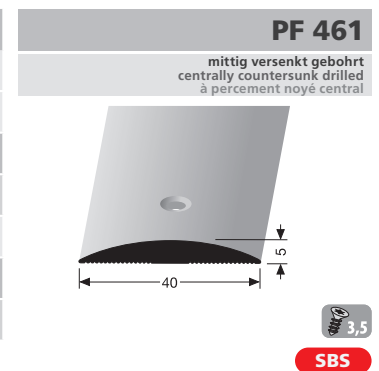

VE	10x 2,70 m			
F4 Alu silber	10612704			
F9 Alu sand	10612709			
VE 10	39,45 €/St			
< VE	45,37 €/St			
F2G Alu edelstahloptik f.g.	10612702			
VE 10	47,80 €/St			
< VE	54,97 €/St