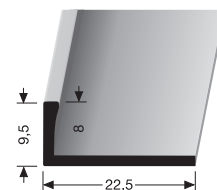

Abschlussprofile für die gerade Verlegung

Border profiles for straight laying Seuils d'arrêt pour la pose droite

VE	10 x 2,50 m			
F0 Alu natur	18032520			
VE 10	14,30 €/St			
< VE	16,45 €/St			
F3 Alu poliert	18032523			
F4 Alu silber	18032524			
VE 10	17,10 €/St			
< VE	19,67 €/St			
F2 Alu edelstahloptik	18032522			
VE 10	19,35 €/St			
< VE	22,25 €/St			

PF 303 U $\updownarrow$ 8 mm

ungebohrt
undrilled
non percé