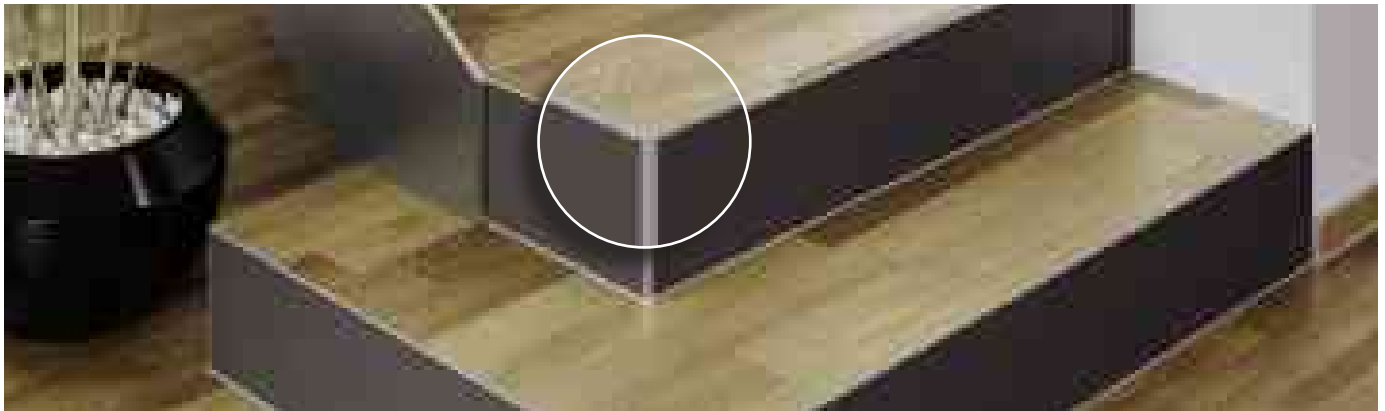

runde Ecken, rechts rounded corners, right bords arrondis, droit