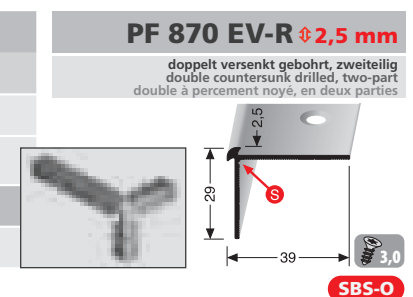

Sollbiegestelle Predetermined bending point
Point de pliage

Montagevideos
installation videos
vidéos d'installation