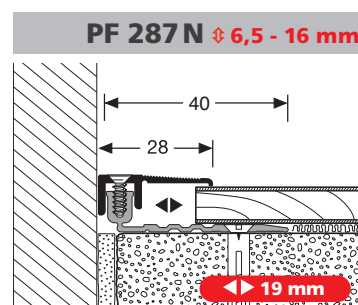

Combi+

VE	10x 3,00 m	10x 2,70 m	10x 1,00 m	10x 0,90 m
F3 Alu poliert	19143003**	19142703	19141003**	19140903
F4 Alu silber	19143004	19142704	19141004	19140904
F9 Alu sand	19143009	19142709	19141009	19140909
VE 10	81,00 €/St	72,90 €/St	28,45 €/St	25,60 €/St
< VE	93,15 €/St	83,84 €/St	32,72 €/St	29,44 €/St
F5 Alu gold**	19143005	19142705	19141005	19140905
F6 Alu bronze**	19143006	19142706	19141006	19140906
F2 Alu edelstahloptik	19143002	19142702	19141002	19140902
VE 10	83,05 €/St	74,75 €/St	29,25 €/St	26,35 €/St
< VE	95,51 €/St	85,96 €/St	33,64 €/St	30,30 €/St
F4G Alu silber f.g.	19143014		19141014	
VE 10	89,65 €/St		31,60 €/St	
< VE	103,10 €/St		36,34 €/St	
F1G Alu platinumium f. g.	19143011		19141011	
VE 10	95,25 €/St		33,55 €/St	
< VE	109,54 €/St		38,58 €/St