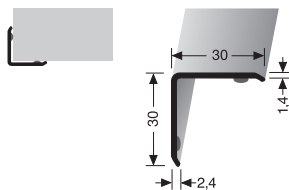

PF 273 SK³

selbstklebend
self-adhesive
auto-adhésif

SBS-O

VE	10x 2,50 m			
F0 Alu natur	73732500			
VE 10	28,45 €/St			
< VE	32,72 €/St			
F4 Alu silber	73732504			
VE 10	33,00 €/St			
< VE	37,95 €/St			
F2G Alu edelstahloptik f.g.	73732502			
VE 10	40,10 €/St			
< VE	46,12 €/St			
F15 Alu pulv. weiß	73732515			
F16 Alu pulv. schwarz	73732516			
VE 10	42,25 €/St			
< VE	48,59 €/St			

PF 273 EK

10 St = 1 VE	Eckschutz Kappe corner guard cover cap capuchon de protection d'angle			
VE	1x			
P4 Kunststoff silber	72730004			
VE = 1 Bt.	21,80 €/Bt.			

³Selbstklebende Ausführung dient nur als Montagehilfe! Self-adhesive version intended only as an installation aid! La version auto-adhésive n'est qu'une aide au montage!