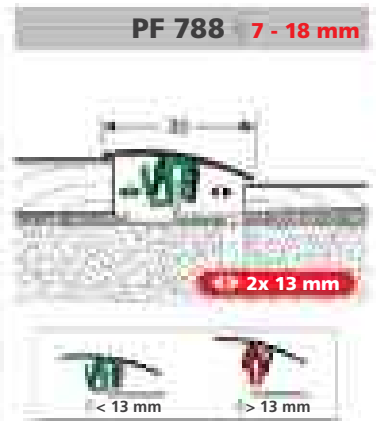

Futura

VE	10x 2,70 m	10x 0,90 m
F4 Alu silber	65227004	65209004
F9 Alu sand	65227009	65209009
VE 10	76,10 €/St	26,85 €/St
< VE	87,52 €/St	30,88 €/St
F5 Alu gold	65227005	65209005
F6 Alu bronze	65227006	65209006
F2 Alu edelstahloptik	65227002	65209002
VE 10	79,90 €/St	28,00 €/St
< VE	91,89 €/St	32,20 €/St