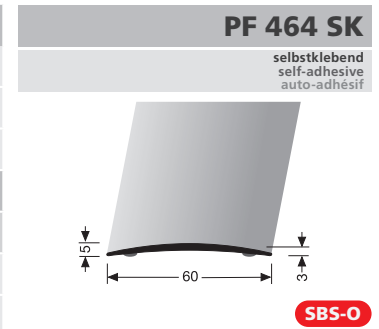

Übergangsprofile

Connecting profiles Seuils de raccordement

VE	10x 2,70 m	10x 1,00 m	10x 0,90 m
F3 Alu poliert	11642703		
F4 Alu silber	11642704	11641004	11640904
F9 Alu sand	11642709	11641009**	11640909
VE 10	40,50 €/St	15,35 €/St	14,15 €/St
< VE	46,58 €/St	17,65 €/St	16,27 €/St
F5 Alu gold	11642705	11641005**	11640905
F6 Alu bronze	11642706	11641006	11640906
VE 10	43,00 €/St	16,10 €/St	14,70 €/St
< VE	49,45 €/St	18,52 €/St	16,91 €/St
F2G Alu edelstahloptik f.g.	11642702	11641002	11640902
VE 10	48,45 €/St	18,25 €/St	16,65 €/St
< VE	55,72 €/St	20,99 €/St	19,15 €/St