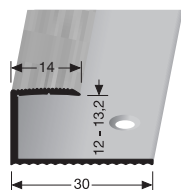

Abschluss- und Einfassprofile

Edge trims Seuls d'arrêt à pincement

PF 213 H $\uparrow$ 12 - 13,2 mm

mit Holzdekor
with wood decor
avec décor bois

3,0

SBS

DIGITAL
PRINTING
DECOR

VE	10x 2,70 m	15x 0,90 m		
H20 Alu Buche dunkel**	31132720	31130920		
H30 Alu Eiche hell	31132730	31130930		
H31 Alu Eiche dunkel**	31132731	31130931		
H33 Alu Eiche weiß gek.	31132733	31130933		
H40 Alu Ahorn**	31132740	31130940		
H61 Alu Eiche grau**	31132761	31130961		
H62 Alu Eiche beige grau**	31132762	31130962		
H63 Alu Tigua**	31132763	31130963		
H64 Alu Eiche creme	31132764	31130964		
H80 Alu Merbau**	31132780	31130980		
H81 Alu Nussbaum**	31132781	31130981		
H95 Alu Wenge**	31132795	31130995		
VE 10/15	27,85 €/St	9,15 €/St		
< VE	32,03 €/St	10,52 €/St