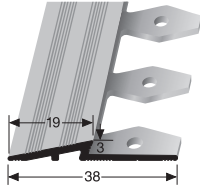

Einfach biegbare Einfassprofile

Easy bending edge trims Seuils cintrables

PF 330 EB $\diamond$ 3 mm

offen gestanzt
open punched
estampé ouvert

**NEU-NEW
NOUVEAU**