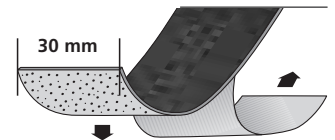

SBS-O

VE				1 x 18,30 m
PF 2511/30 mit Körnung with granulation avec granulation				
GM10 mineral schwarz		TOLERANZ TOLERANCE ± 0,2 mm	R13	25113038
GM7 mineral schwarz-gelb				25113010
VE 1				4,15 €/m

für for pour PF 713

selbstklebend
self-adhesive
auto-adhésif