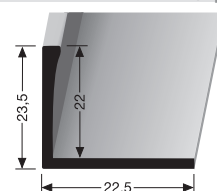

PF 309 U \updownarrow 22 mm

ungebohrt
undrilled
non percé

SBS-O

Einfach biegbare Einfassprofile

Easy bending edge trims Seuls cintrables

PF 356 EB \diamond 2,5 mm

offen gestanzt
open punched
estampé ouvert

SBS-O