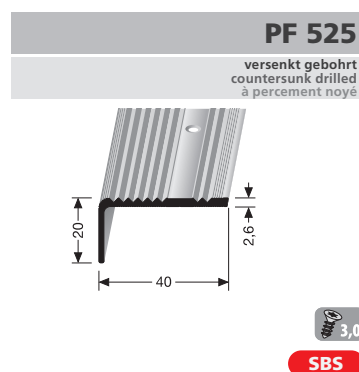

Winkelprofile und TK-Profile

Angle profiles and stair nosings Cornières et nez de marches

VE	0x 5,00 m	10x 2,50 m		
F4 Alu silber	16255004	16252504		
VE 0/10	73,35 €/St	36,70 €/St		
< VE	84,35 €/St	42,21 €/St		
F2 Alu edelstahloptik	16255002	16252502		
VE 0/10	79,85 €/St	39,90 €/St		
< VE	91,83 €/St	45,89 €/St		