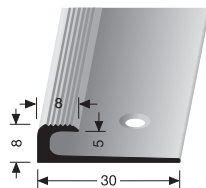

Abschluss- und Einfassprofile

Edge trims Seuls d'arrêt à pincement

PF 806 $\varnothing$ 5 mm

3,0

SBS

VE	10x 2,50 m	15x 1,00 m		
F3 Alu poliert**	24052503	24051003		
F4 Alu silber	24052504	24051004		
F9 Alu sand	24052509	24051009		
VE 10/15	21,65 €/St	9,05 €/St		
< VE	24,90 €/St	10,41 €/St		
F5 Alu gold	24052505	24051005		
F6 Alu bronze	24052506	24051006		
F2 Alu edelstahloptik	24052502	24051002		
VE 10/15	23,70 €/St	9,90 €/St		
< VE	27,26 €/St	11,39 €/St		
F16 Alu pulv. schwarz	24052516	NEW		
VE 10/15	34,55 €/St			
< VE	39,73 €/St