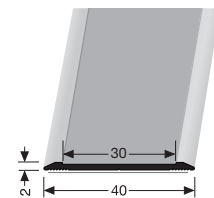

SBS

VE	10 x 3,00 m			
F4 Alu silber	15473004			
VE 10	48,95 €/St			
< VE	56,29 €/St			
F2G Alu edelstahloptik f.g.	15473002			
VE 10	56,55 €/St			
< VE	65,03 €/St			

**NEU-NEW
NOUVEAU**

PF 447 SK

selbstklebend
self-adhesive
auto-adhésif