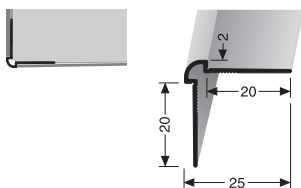

Wand- und Tapetenprofile

Wallpaper profiles Seuils mureaux

PF 150 U $\updownarrow$ 2 mm

ungebohrt
undrilled
non percé

SBS-O

VE	10x 2,70 m			
F4 Alu silber	74502704			
VE 10	18,45 €/St			
< VE	21,22 €/St			
F5 Alu gold**	74502705			
VE 10	19,35 €/St			
< VE	22,25 €/St			
F2G Alu edelstahloptik f.g.	74502702			
VE 10	21,20 €/St			
< VE	24,38 €/St			
F15 Alu pulv. weiß	74502715			
F16 Alu pulv. schwarz	74502716			
VE 10	27,45 €/St			
< VE	31,57 €/St