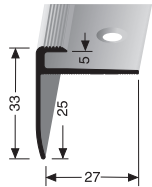

PF 816 $\varnothing$ 5 mm

versenkt gebohrt
countersunk drilled
à percement noyé

SBS

VE	10x 2,50 m			
F4 Alu silber	25162504			
VE 10	34,50 €/St			
< VE	39,68 €/St			
F2 Alu edelstahloptik	25162502			
VE 10	36,65 €/St			
< VE	42,15 €/St