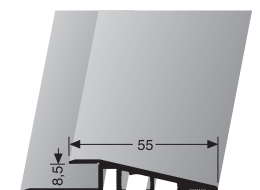

SBS-O

PF 270N/U ∇ 8,5 mm
ungebohrt
undrilled, 270 N/U Platzhalter
non percé