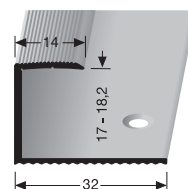

SBS

DIGITAL
PRINTING
DECOR

VE	10x 2,70 m	15x 0,90 m		
F4 Alu silber	30182704	30180904		
F9 Alu sand**	30182709	30180909		
VE 10/15	27,85 €/St	8,55 €/St		
< VE	32,03 €/St	9,83 €/St		
F6 Alu bronze**	30182706	30180906		
F2 Alu edelstahloptik	30182702	30180902		
VE 10/15	30,65 €/St	9,65 €/St		
< VE	35,25 €/St	11,10 €/St		

PF 217 $\diamond$ 17 - 18,2 mm

versenkt gebohrt
countersunk drilled
à percement noyé