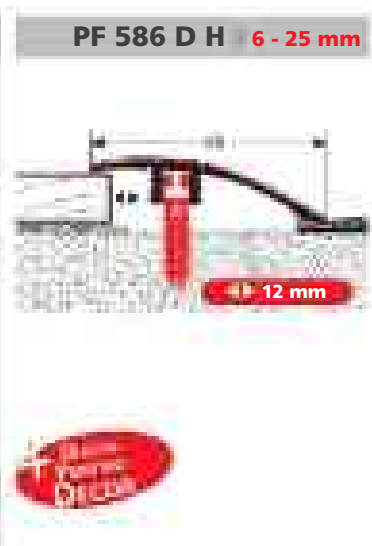

VE	10x 2,70 m	10x 1,00 m	10x 0,90 m
H20 Alu Buche dunkel**	60427020	60410020	60409020
H22 Alu Buche hell**	60427022	60410022	60409022
H30 Alu Eiche hell	60427030	60410030	60409030
H33 Alu Eiche weiß gek.	60427033	60410033	60409033
H40 Alu Ahorn**	60427040	60410040	60409040
H61 Alu Eiche grau	60427061	60410061	60409061
H62 Alu Eiche beige grau	60427062	60410062	60409062
H63 Alu Tigua	60427063	60410063	60409063
H64 Alu Eiche creme	60427064	60410064	60409064
H81 Alu Nussbaum	60427081	60410081	60409081
VE 10	54,90 €/St	20,85 €/St	18,80 €/St
< VE	63,14 €/St	23,98 €/St	21,62 €/St