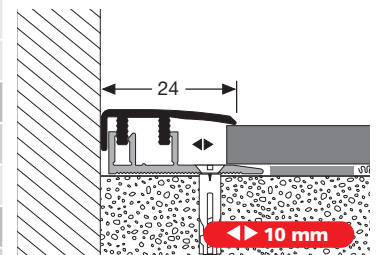

VE	10x 3,00 m	10x 2,00 m	10x 1,00 m
F4 Alu silber	67730004	67720004	67710004
F9 Alu sand	67730009	67720009	67710009
VE 10	66,30 €/St	45,15 €/St	22,90 €/St
< VE	76,25 €/St	51,92 €/St	26,34 €/St
F6 Alu bronze	67730006	67720006	67710006
VE 10	69,55 €/St	47,60 €/St	24,05 €/St
< VE	79,98 €/St	54,74 €/St	27,66 €/St
F2G Alu edelstahloptik f.g.	67730002	67720002	67710002
VE 10	74,25 €/St	50,70 €/St	25,60 €/St
< VE	85,39 €/St	58,31 €/St	29,44 €/St
F16 Alu pulv. schwarz	67730016	67720016	67710016
VE 10	77,65 €/St	52,90 €/St	26,70 €/St
< VE	89,30 €/St	60,84 €/St	30,71 €/St

PF 677 $\updownarrow$ 5,3 - 8,5 mm