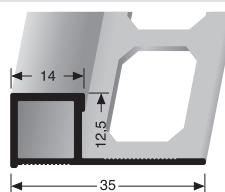

VE	10 x 2,50 m			
F4 Alu silber	CT12510044			
VE 10	23,05 €/St			
< VE	26,51 €/St			
F11 Alu pulv. weiß	CT12510034			
VE 10	30,95 €/St			
< VE	35,59 €/St			
F8 Edelstahl glanz	CT12510084	V2A		
VE 10	33,45 €/St			
< VE	38,47 €/St			
F8G Edelstahl m. gebürst.	CT12510024	V2A		
VE 10	36,70 €/St			
< VE	42,21 €/St			

PF CT125 G $\updownarrow$ 12,5 mm
geschlossen gestanzt
punched base
estampé fermé