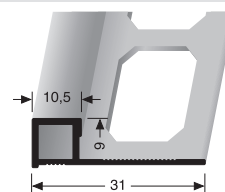

Ceramic tile profiles

Wall Profile Systems Profils pour carreaux céramiques

VE	10 x 2,50 m			
F4 Alu silber	CT09010044			
VE 10	19,00 €/St			
< VE	21,85 €/St			
F11 Alu pulv. weiß	CT09010034			
VE 10	26,00 €/St			
< VE	29,90 €/St			
F8 Edelstahl glanz	CT09010084	V2A		
VE 10	28,90 €/St			
< VE	33,24 €/St			
F8G Edelstahl m. gebürst.	CT09010024	V2A		
VE 10	32,20 €/St			
< VE	37,03 €/St			

PF CT090 G $\updownarrow$ 9 mm
geschlossen gestanzt
punched base
estampé fermé