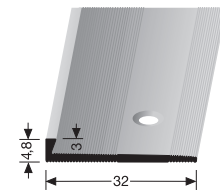

3,0

SBS

VE	10x 3,00 m	15x 1,00 m		
F3 Alu poliert	16643003	16641003		
F4 Alu silber	16643004	16641004		
F9 Alu sand	16643009	16641009		
VE 10/15	24,45 €/St	8,40 €/St		
< VE	28,12 €/St	9,66 €/St		
F5 Alu gold	16643005	16641005		
F6 Alu bronze	16643006	16641006		
F2 Alu edelstahloptik	16643002	16641002		
VE 10/15	27,15 €/St	9,35 €/St		
< VE	31,22 €/St	10,75 €/St		

PF 364 $\updownarrow$ 3 mm

versenkt gebohrt
countersunk drilled
à percement noyé

3,0

SBS