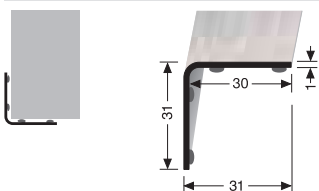

PF 143 SK³

SBS-O

VE	10x 2,50 m	15x 1,50 m	15x 1,25 m	
F8G Edelstahl m. gebürstet	73432502	73431502**	73431252	V2A
VE 10/15	57,00 €/St	38,25 €/St	31,90 €/St	
< VE	65,55 €/St	43,99 €/St	36,69 €/St