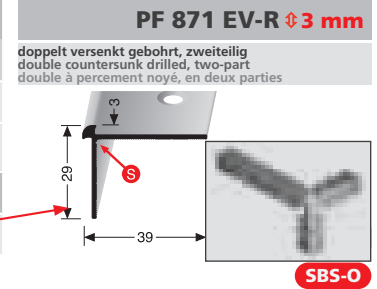

Treppenkantenprofile mit runder Ecke

Stair nosings with round corner Nez de marches avec coin arrondi

VE	1x	VE	1x	
	100 x 30 x 20 cm		150 x 30 x 20 cm	
F4 Alu silber	25717104	F4 Alu silber	25717154	
VE 1	139,75 €/St	VE 1	147,20 €/St	

besteht aus 2 Teilen, consists of 2 parts, se compose de 2 parties