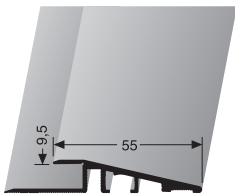

PF 262 U $\updownarrow$ 9,5 mm

ungebohrt, mit Verbindern
undrilled, with connectors
non percé, avec éléments de raccord

VE	10x 3,15 m	10x 3,15 m		
F4 Alu silber	18623004	18623104		
VE 10	74,15 €/St	86,55 €/St		
< VE	85,27 €/St	99,53 €/St		

mit Dichtlippe
with sealing lip
optionnellement disponible avec lèvres d'étanchéité

SBS-O