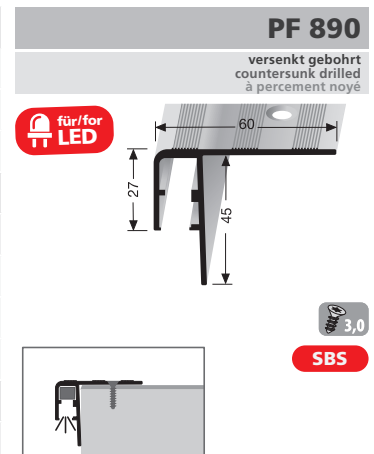

VE 1 **102,15 €/St**

PF 845 / 846

Montagevideo
installation video
vidéo d'installation

Treppenkantenprofile für LED-Leuchten

Stair nosings for LED lights Nez de marches avec lumières LED

VE	6x 3,00 m			
F3 Alu poliert	25903003			
F4 Alu silber	25903004			
F9 Alu sand	25903009			
VE 6	79,90 €/St			
< VE	91,89 €/St			
F5 Alu gold	25903005			
F6 Alu bronze	25903006			
F2 Alu edelstahloptik	25903002			
VE 6	89,25 €/St			
< VE	102,64 €/St			