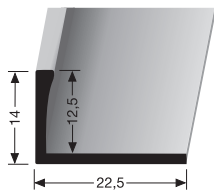

Abschlussprofile für die gerade Verlegung

Border profiles for straight laying Seuils d'arrêt pour la pose droite

PF 305 U $\updownarrow$ 12,5 mm

ungebohrt
undrilled
non percé

SBS-O

VE	10x 2,50 m			
F0 Alu natur	18052520			
VE 10	15,75 €/St			
< VE	18,11 €/St			
F3 Alu poliert	18052523			
F4 Alu silber	18052524			
VE 10	18,70 €/St			
< VE	21,51 €/St			
F2 Alu edelstahloptik	18052522			
VE 10	21,05 €/St			
< VE	24,21 €/St