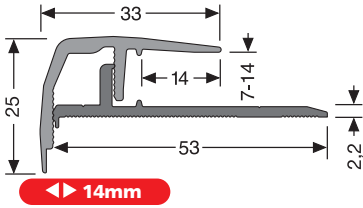

Ambiente

PF 510 $\diamond$ 7 - 14 mm