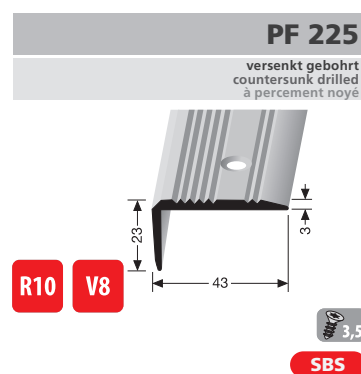

VE	10x 3,00 m	10x 2,50 m	10x 1,00 m	
F3 Alu poliert	14253003	14252503	14251003	
F4 Alu silber	14253004	14252504	14251004	
F9 Alu sand	14253009	14252509	14251009	
VE 10	43,80 €/St	36,70 €/St	14,80 €/St	
< VE	50,37 €/St	42,21 €/St	17,02 €/St	
F5 Alu gold	14253005	14252505	14251005	
F6 Alu bronze	14253006	14252506	14251006	
F2 Alu edelstahloptik	14253002	14252502	14251002	
VE 10	47,60 €/St	39,90 €/St	16,50 €/St	
< VE	54,74 €/St	45,89 €/St	18,98 €/St	
F7 Messing poliert*		14252507	14251007	
VE 10		169,05 €/St	68,20 €/St	
< VE		194,41 €/St	78,43 €/St