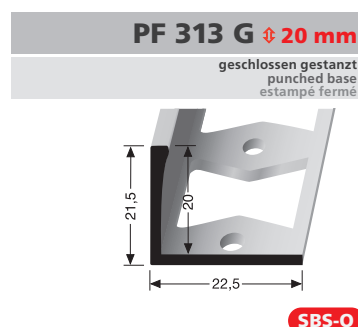

Doppel-K Profile für die gerade Verlegung

Perforated edge trims for straight laying Seuils d'arrêt pour la pose droite

VE	10x 2,50 m			
F0 Alu natur	18132510			
VE 10	19,45 €/St			
< VE	22,37 €/St			
F3 Alu poliert	18132513			
F4 Alu silber	18132514			
F9 Alu sand	18132519			
VE 10	23,70 €/St			
< VE	27,26 €/St			
F5 Alu gold	18132515			
F6 Alu bronze	18132516			
F2 Alu edelstahloptik	18132512			
VE 10	25,35 €/St			
< VE	29,15 €/St