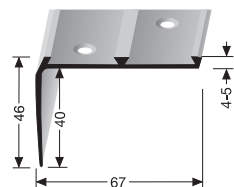

PF 704¹

3,0

SBS

VE 10x 2,50 m

F4 Alu silber	28042504		
F9 Alu sand**	28042509		
VE 10	49,20 €/St		
< VE	56,58 €/St		
F5 Alu gold	28042505		
F6 Alu bronze**	28042506		
F2 Alu edelstahloptik	28042502		
VE 10	54,30 €/St		
< VE	62,45 €/St