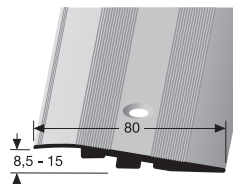

PF 268 $\varnothing$ 8,5 - 15 mm

versenkt gebohrt
countersunk drilled
à percement noyé

3,5

SBS

VE	10x 2,70 m			
F4 Alu silber	16682704			
F9 Alu sand	16682709			
VE 10	76,70 €/St			
< VE	88,21 €/St			
F5 Alu gold	16682705			
F6 Alu bronze	16682706			
F2 Alu edelstahloptik	16682702			
VE 10	81,70 €/St			
< VE	93,96 €/St