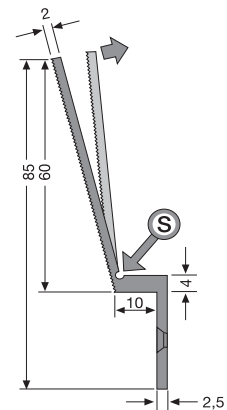

Montagewinkel

Installation edge Equerre d'installation

VE	4x 3,00 m	4x 2,70 m	6x 1,00 m	6x 0,90 m
F0 Alu natur	28530103	28527103**	28510103	28509103**
VE 4/6	80,90 €/St	72,85 €/St	27,80 €/St	22,60 €/St
< VE	93,04 €/St	83,78 €/St	31,97 €/St	25,99 €/St

PF 402