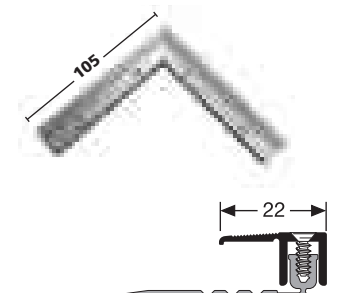

PF 287 AE \diamond 6,5–16 mm
90° Außenecke
90° Outer Corner 90° Angle Extérieur

Combi-Style

PF 258 6,5 - 16 mm

VE	10x 3,00 m	10x 2,70 m	10x 1,00 m
F3 Alu poliert**	19583003	19582703	19581003
F4 Alu silber	19583004	19582704	19581004
F9 Alu sand	19583009	19582709	19581009
VE 10	84,55 €/St	76,10 €/St	29,65 €/St
< VE	97,23 €/St	87,52 €/St	34,10 €/St
F2G Alu edelstahloptik f.g.	19583002	19582702	19581002
VE 10	92,25 €/St	83,05 €/St	32,20 €/St
< VE	106,09 €/St	95,51 €/St	37,03 €/St