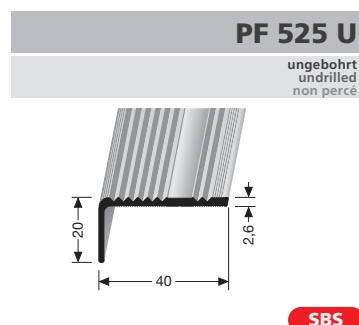

VE	0x 5,00 m	10x 2,50 m		
F4 Alu silber	17255004	17252504		
VE 0/10	61,00 €/St	30,50 €/St		
< VE	70,15 €/St	35,08 €/St		
F2 Alu edelstahloptik	17255002	17252502		
VE 0/10	67,55 €/St	33,75 €/St		
< VE	77,68 €/St	38,81 €/St