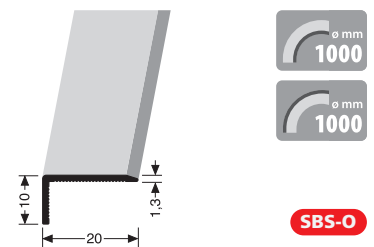

Blendwinkel

Facing edge Equerre de protection

VE	10x 3,00 m	15x 1,00 m		
F4 Alu silber	28530204	28510204		
F9 Alu sand	28530209	28510209		
VE 10	30,40 €/St	10,75 €/St		
< VE	34,96 €/St	12,36 €/St		
F5 Alu gold	28530205	28510205		
F6 Alu bronze	28530206	28510206		
VE 10	32,90 €/St	11,50 €/St		
< VE	37,84 €/St	13,23 €/St		
F2 Alu edelstahloptik	28530202	28510202		
VE 10	36,00 €/St	13,10 €/St		
< VE	41,40 €/St	15,07 €/St		
F16 Alu pulv. schwarz	28530216			
VE 10	39,85 €/St			
< VE	45,83 €/St			

PF 401 U