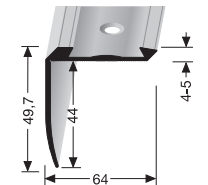

SBS

VE	10x 2,50 m			
F4 Alu silber	28092504			
F9 Alu sand	28092509			
VE 10	44,20 €/St			
< VE	50,83 €/St			
F5 Alu gold	28092505			
F6 Alu bronze	28092506			
F2 Alu edelstahloptik	28092502			
VE 10	48,80 €/St			
< VE	56,12 €/St			

PF 709¹
versenkt gebohrt
countersunk drilled
à percement noyé