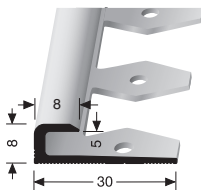

PF 801 EB \downarrow 3 mm

offen gestanzt
open punched
estampé ouvert

SBS-O

VE	10x 2,50 m		
F4 Alu silber	18242504		
VE 10	26,05 €/St		
< VE	29,96 €/St		

PF 802 EB \downarrow 5 mm

offen gestanzt
open punched
estampé ouvert