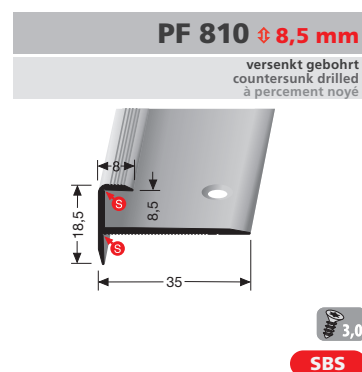

VE	10x 2,50 m	15x 1,00 m		
F3 Alu poliert	24102513	24101013		
F4 Alu silber	24102514	24101014		
F9 Alu sand	24102519	24101019		
VE 10/15	26,65 €/St	10,90 €/St		
< VE	30,65 €/St	12,54 €/St		
F6 Alu bronze	24102516	24101016		
F2 Alu edelstahloptik	24102512	24101012		
VE 10/15	28,80 €/St	11,80 €/St		
< VE	33,12 €/St	13,57 €/St		