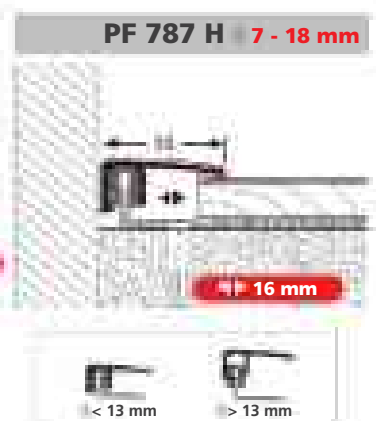

VE	10x 2,70 m	10x 0,90 m
H30 Alu Eiche hell	65327030	65309030**
H33 Alu Eiche weiß gek.**	65327033	65309033
VE 10	82,95 €/St	29,55 €/St
< VE	95,39 €/St	33,98 €/St