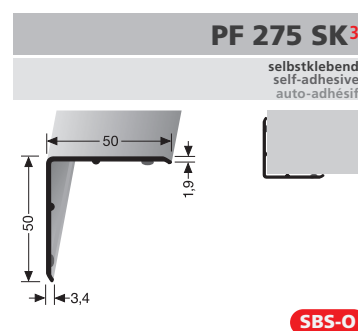

VE	10x 2,50 m			
F0 Alu natur	73752500			
VE 10	47,85 €/St			
< VE	55,03 €/St			
F4 Alu silber	73752504			
VE 10	55,10 €/St			
< VE	63,37 €/St			
F2G Alu edelstahloptik f.g.	73752502			
VE 10	67,30 €/St			
< VE	77,40 €/St