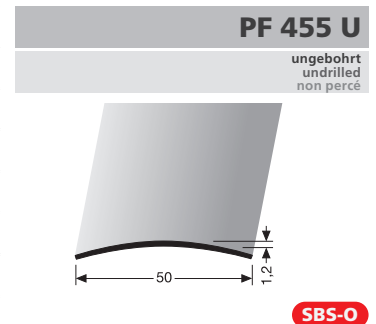

VE	10x 2,70 m	15x 1,00 m	15x 0,90 m	
F7 Messing poliert** *	11552717	11551017	11550917	
VE 10/15	81,80 €/St	30,50 €/St	27,65 €/St	
< VE	94,07 €/St	35,08 €/St	31,80 €/St	
F8 Edelstahl glanz	11552718	11551018	11550918**	
VE 10/15	28,55 €/St	11,05 €/St	10,10 €/St	
< VE	32,83 €/St	12,71 €/St	11,62 €/St	
F8G Edelst. m. gebürstet	11552712	11551012	11550912**	
VE 10/15	33,85 €/St	12,90 €/St	11,70 €/St	
< VE	38,93 €/St	14,84 €/St	13,46 €/St