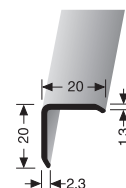

Eckschutzwinkel

Corner guards Cornières de protection

VE	10x 2,50 m			
F0 Alu natur	72712500			
VE 10	14,75 €/St			
< VE	16,96 €/St			
F4 Alu silber	72712504			
VE 10	17,50 €/St			
< VE	20,13 €/St			
F2G Alu edelstahloptik f.g.	72712502			
VE 10	22,35 €/St			
< VE	25,70 €/St			
F15 Alu pulv. weiß	72712515			
F16 Alu pulv. schwarz	72712516			
VE 10	26,20 €/St			
< VE	30,13 €/St			

PF 271 U

ungebohrt
undrilled
non percé

SBS-O

VE	10x 2,50 m			
F0 Alu natur	73712500			
VE 10	22,95 €/St			
< VE	26,39 €/St			
F4 Alu silber	73712504			
VE 10	26,20 €/St			
< VE	30,13 €/St			
F2G Alu edelstahloptik f.g.	73712502			
VE 10	31,00 €/St			
< VE	35,65 €/St			
F15 Alu pulv. weiß	73712515			
VE 10	34,50 €/St			
< VE	39,68 €/St			
F16 Alu pulv. schwarz	73712516			
VE 10	35,15 €/St			
< VE	40,42 €/St