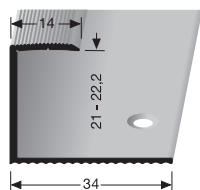

Abschluss- und Einfassprofile

Edge trims Seuls d'arrêt à pincement

PF 219** $\varnothing$ 21 - 22,2 mm

3,0

SBS

VE	10x 2,70 m	15x 0,90 m		
F4 Alu silber**	30222704	30220904		
VE 10/15	28,30 €/St	8,95 €/St		
< VE	32,55 €/St	10,29 €/St		
F2 Alu edelstahloptik**	30222702			
VE 10/15	31,60 €/St			
< VE	36,34 €/St