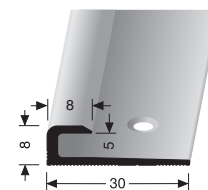

Abschluss- und Einfassprofile

Edge trims Seuls d'arrêt à pincement

VE	10x 2,50 m			
F3 Alu poliert	24252503			
F4 Alu silber	24252504			
F9 Alu sand	24252509			
VE 10	22,15 €/St			
< VE	25,47 €/St			
F2G Alu edelstahloptik f.g.	24252502			
VE 10	26,95 €/St			
< VE	30,99 €/St			
F16 Alu pulv. schwarz	24252516	NEW		
VE 10	38,10 €/St			
< VE	43,82 €/St			

PF 802 $\updownarrow$ 5 mm

versenkt gebohrt
countersunk drilled
à percement noyé

SBS

VE	10x 2,50 m			
F3 Alu poliert**	24172503			
F4 Alu silber	24172504			
F9 Alu sand	24172509			
VE 10	22,60 €/St			
< VE	25,99 €/St			
F2G Alu edelstahloptik f.g.	24172502			
VE 10	27,55 €/St			
< VE	31,68 €/St			
F16 Alu pulv. schwarz	24172516	NEW		
VE 10	38,60 €/St			
< VE	44,39 €/St