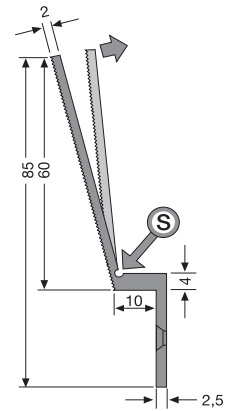

Montagewinkel

Installation edge Equerre d'installation

VE	4x 3,00 m	4x 2,70 m	6x 1,00 m	6x 0,90 m
F0 Alu natur	28530103	28527103**	28510103	28509103**
VE 4/6	80,90 €/St	72,85 €/St	27,80 €/St	22,60 €/St
< VE	93,04 €/St	83,78 €/St	31,97 €/St	25,99 €/St

PF 402