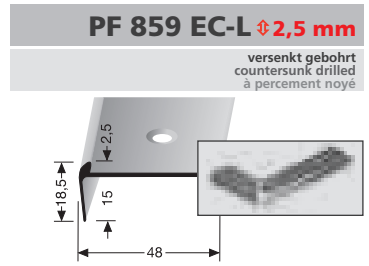

VE	1x	VE	1x
	30 x 100 cm		30 x 150 cm
F4 Alu silber	25596104	F4 Alu silber	25596154
VE 1	100,40 €/St	VE 1	107,75 €/St