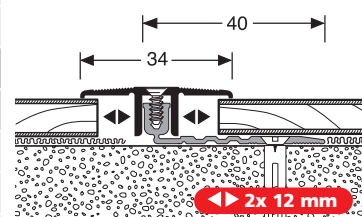

Combi

VE	10x 3,00 m	10x 2,70 m	10x 1,00 m	10x 0,90 m
F4 Alu silber	19003004	19002704	19001004	19000904
F9 Alu sand	19003009	19002709	19001009	19000909
VE 10	80,40 €/St	72,35 €/St	28,15 €/St	25,40 €/St
< VE	92,46 €/St	83,20 €/St	32,37 €/St	29,21 €/St
F5 Alu gold	19003005	19002705	19001005	19000905
F6 Alu bronze	19003006	19002706	19001006	19000906
F2 Alu edelstahloptik	19003002	19002702	19001002	19000902
VE 10	83,35 €/St	75,10 €/St	29,25 €/St	26,30 €/St
< VE	95,85 €/St	86,37 €/St	33,64 €/St	30,25 €/St
F17 Alu schwarz	19003017	19002717	19001017	
VE 10	85,45 €/St	76,85 €/St	30,00 €/St	
< VE	98,27 €/St	88,38 €/St	34,50 €/St	
F4G Alu silber f.g.	19003014		19001014	
VE 10	90,00 €/St		31,60 €/St	
< VE	103,50 €/St		36,34 €/St	
F1G Alu platinium f. g.	19003011		19001011	
VE 10	97,60 €/St		34,25 €/St	
< VE	112,24 €/St		39,39 €/St	

PF 288 ⌀ 6,5 - 16 mm