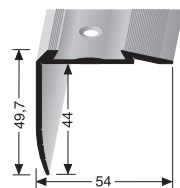

PF 708 N1

versenkt gebohrt
countersunk drilled
à percement noyé

3,5

SBS

VE 10x 2,50 m

F3 Alu poliert	28082503		
F4 Alu silber	28082504		
F9 Alu sand	28082509		
VE 10	54,30 €/St		
< VE	62,45 €/St		
F5 Alu gold	28082505		
F6 Alu bronze	28082506		
F2 Alu edelstahloptik	28082502		
VE 10	60,10 €/St		
< VE	69,12 €/St		

¹für auswechselbare PVC-Einlagen (S. 168) for exchangeable PVC-inserts (Page 168) pour inserts en PVC interchangeables (page 168)

** Auslaufartikel! Discontinued product! Article discontinué!

* Messing-Preise können sich ändern! Brass prices may change! Les prix du laiton peuvent subir des variations!