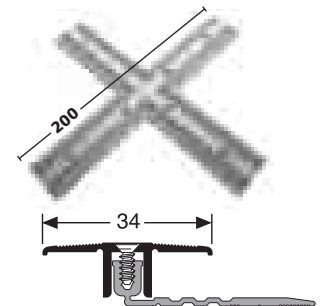

VE	1x 20 x 20 cm			
F4 Alu silber	19720204			
VE 1	87,60 €/St			
F2 Alu edelstahloptik	19720202			
VE 1	87,90 €/St			

PF 388 TS FK $\updownarrow$ 5-11,5 mm
360° Fugenkreuz
360° Crossing joint 360° Croix