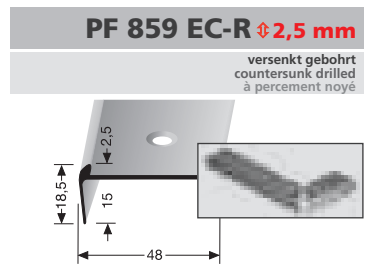

runde Ecken, links rounded corners, left bords arrondis, gauche

VE	1x	VE	1x
	100 x 30 cm		150 x 30 cm
F4 Alu silber	25597104	F4 Alu silber	25597154
VE 1	100,40 €/St	VE 1	107,75 €/St