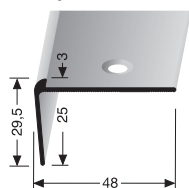

PF 854 $\updownarrow$ 2,5 mm

versenkt gebohrt
countersunk drilled
à percement noyé

3,0

SBS

VE	10x 2,50 m		
F4 Alu silber	25542504		
VE 10	34,50 €/St		
< VE	39,68 €/St		
F2 Alu edelstahloptik	25542502		
VE 10	36,05 €/St		
< VE	41,46 €/St		

runde Ecken auf Anfrage verfügbar rounded corners available upon request bords arrondis disponible sur demande

2runde Ecken (S. 191–196) round corners (p. 191–196) coins arrondis (p. 191–196)

** Auslaufartikel! Discontinued product! Article discontinué!

* Messing-Preise können sich ändern! Brass prices may change! Les prix du laiton peuvent subir des variations!