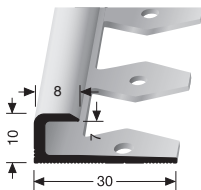

PF 803 EB $\downarrow$ 7 mm

offen gestanzt
open punched
estampé ouvert

SBS-O

VE	10x 2,50 m		
F4 Alu silber	18372504		
VE 10	27,25 €/St		
< VE	31,34 €/St