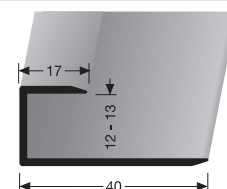

SBS-O

VE	10x 2,70 m	15x 0,90 m		
F4 Alu silber	22132704	22130904		
F9 Alu sand	22132709			
VE 10/15	33,85 €/St	10,40 €/St		
< VE	38,93 €/St	11,96 €/St		
F5 Alu gold	22132705			
F6 Alu bronze	22132706			
F2 Alu edelstahloptik	22132702	22130902		
VE 10/15	37,60 €/St	11,60 €/St		
< VE	43,24 €/St	13,34 €/St		

PF 202 U $\updownarrow$ 12 - 13 mm

ungebohrt
undrilled
non percé