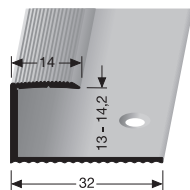

PF 214 $\uparrow$ 13 - 14,2 mm

versenkt gebohrt
countersunk drilled
à percement noyé

3,0

SBS

VE	10x 2,70 m	15x 0,90 m		
F4 Alu silber	30142704	30140904		
F9 Alu sand	30142709	30140909		
VE 10/15	25,10 €/St	7,60 €/St		
< VE	28,87 €/St	8,74 €/St		
F5 Alu gold	30142705	30140905		
F6 Alu bronze	30142706	30140906		
F2 Alu edelstahl optik	30142702	30140902		
VE 10/15	27,85 €/St	8,40 €/St		
< VE	32,03 €/St	9,66 €/St