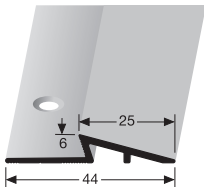

PF 333 $\varnothing$ 5,5 - 6 mm

3,0

SBS

VE	10x 2,70 m			
F3 Alu poliert	17332703			
F4 Alu silber	17332704			
F9 Alu sand	17332709			
VE 10	40,20 €/St			
< VE	46,23 €/St			
F6 Alu bronze	17332706			
VE 10	42,85 €/St			
< VE	49,28 €/St			
F2G Alu edelstahloptik f.g.	17332702			
VE 10	46,15 €/St			
< VE	53,07 €/St