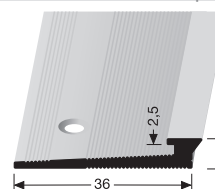

PF 367 $\varnothing$ 2,5 mm

versenkt gebohrt
countersunk drilled
à percement noyé

3,0

SBS

VE	10 x 2,70 m			
F4 Alu silber	13602704			
F9 Alu sand	13602709			
VE 10	28,20 €/St			
< VE	32,43 €/St			
F6 Alu bronze	13602706			
F2 Alu edelstahloptik	13602702			
VE 10	29,85 €/St			
< VE	34,33 €/St