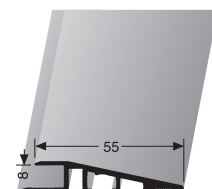

SBS

PF 269 U ∇ 8 mm
ungebohrt
undrilled
non percé