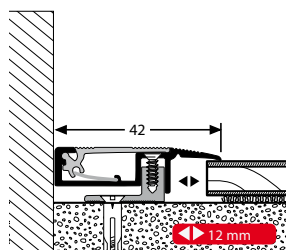

PF 550

Avamont

č. odstínu	název odstínu	270 cm	
		č. zboží	cena
02	bronz světlý	89-19352702	2634,99
04	stříbro	89-19352704	2459,99

PROFILY S HMOŽDINKOU

PF 186 ↑ 0 - 20 mm

PFE-LIGHT

s hmoždinkou

č. odstínu	název odstínu	90 cm		270 cm	
		č. zboží	cena	č. zboží	cena
02	bronz světlý	89-60620902	236,99	89-60622702	659,99
04	stříbro	89-60620904	225,99	89-60622704	621,99
05	zlato	89-60620905	225,99	89-60622705	621,99
06	bronz	89-60620906	236,99	89-60622706	659,99
09	champagner	89-60620909	225,99	89-60622709	621,99