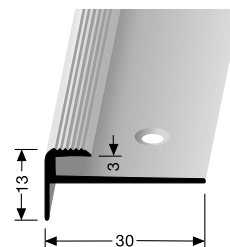

NOVINKA

		250 cm	
č. odstínu	název odstínu	č. zboží	cena
02	bronz světlý	89-24032512	469,99
04	stříbro	89-24032514	405,99
06	bronz	89-24032516	447,99

šroubovací / k lepení (montážní lepidlo)