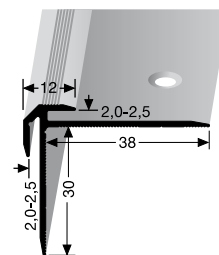

NOVÝ ODSŤÍN

		250 cm	
č. odstínu	název odstínu	č. zboží	cena
02	bronz světlý	89-24202502	899,99
04	stříbro	89-24202504	799,99
06	bronz	89-24202506	869,99

šroubovací / k lepení (montážní lepidlo)