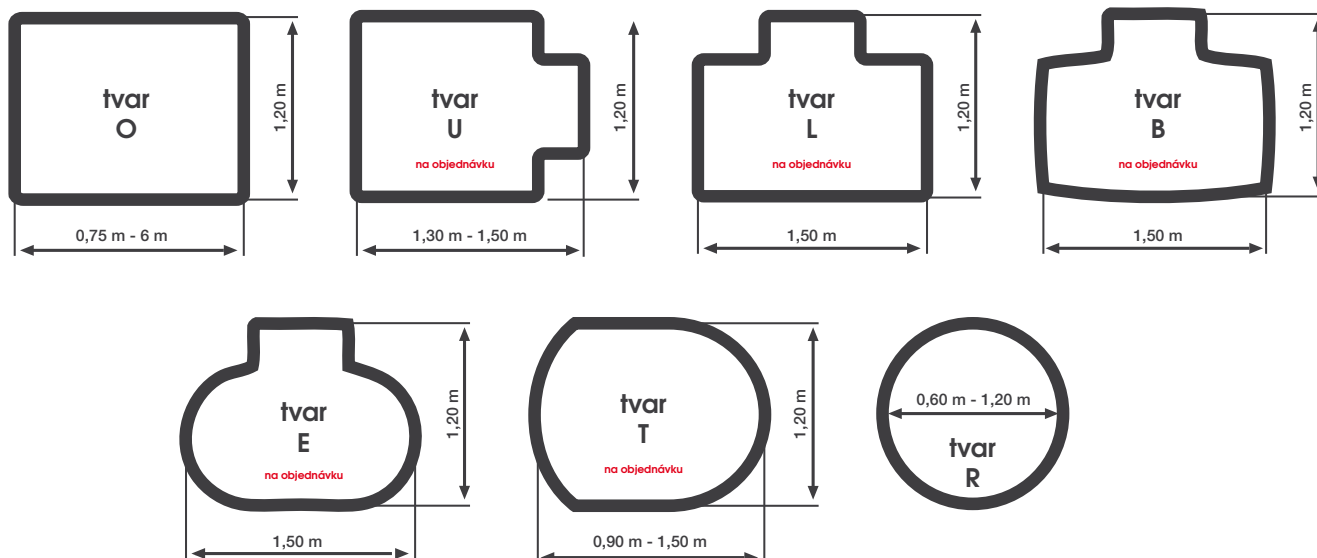

PODLOŽKY POD ŽIDLE

polypropylen BSM	37
PET ecoblue	38
polykarbonát ecogrip	39
čistící zóny	40

TVARY PODLOŽEK

Na výběr je široká škála standardních velikostí a tvarů.

Nabízíme Vám také možnost objednat si podložku s individuálními rozměry a to do maximální velikosti 1,20 x 6,00 m. Neváhejte nás kontaktovat.