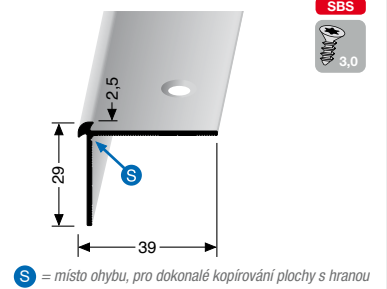

PF 870

NOVÝ ODSTÍN

č. odstínu	název odstínu	250 cm	
		č. zboží	cena
02	bronz světlý	89-25702502	674,99
04	stříbro	89-25702504	614,99
06	bronz	89-25702506	659,99

šroubovací / k lepení (montážní lepidlo)