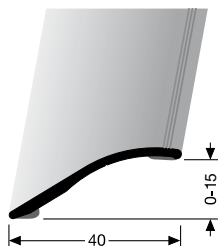

PF 248 SK

samolepící

SBS-O

NOVÝ ODSTÍN

č. odstínu	název odstínu	100 cm		270 cm	
		č. zboží	cena	č. zboží	cena
02G	bronz světlý jemně broušený	89-13481002G	312,99	89-13482702G	717,99
04	stříbro	89-13481004	274,99	89-13482704	644,99
16	černá	89-13481016	339,99	89-13482716	798,99