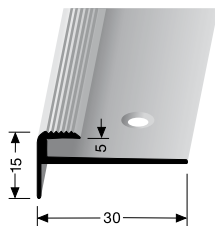

PF 807

šroubovací / k lepení (montážní lepidlo)

SBS

NOVINKA

č. odstínu	název odstínu	250 cm	
		č. zboží	cena
02	bronz světlý	89-24052512	535,99
04	stříbro	89-24052514	464,99
06	bronz	89-24052516	509,99