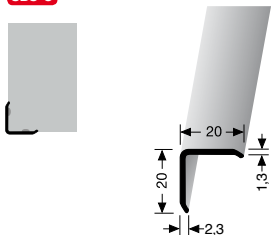

PROFILY NA OCHRANU ROHŮ

vnější

vnitřní

PF 271 U

bez lepidla, vnější

SBS-O

č. odstínu	název odstínu	250 cm	
		č. zboží	cena
02G	bronz světlý jemně broušený	89-72712502G	477,99

PF 273 U