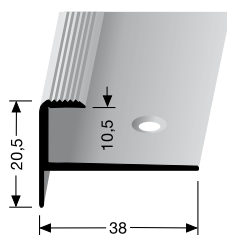

PF 811

šroubovací / k lepení (montážní lepidlo)

SBS

č. odstínu	název odstínu	250 cm	
		č. zboží	cena
02	bronz světlý	89-24102512	599,99
04	stříbro	89-24102514	549,99
06	bronz	89-24102516	579,99