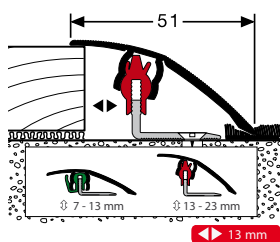

PF 786 ↑ 3 - 23 mm

Futura

narážecí s protikusem, s drážkami

č. odstínu	název odstínu	270 cm	
		č. zboží	cena
02	bronz světlý	89-65427002	1908,99
04	stříbro	89-65427004	1825,99