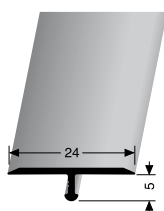

PF 295

ohýbací

SBS-O

č. odstínu	název odstínu	270 cm	
		č. zboží	cena
02G	bronz světlý jemně broušený	89-18952702G	414,99
04	stříbro	89-18952704	370,99