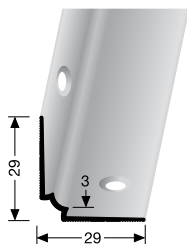

PF 871 IW

šroubovací / k lepení (montážní lepidlo)

SBS

č. odstínu	název odstínu	250 cm	
		č. zboží	cena
02	bronz světlý	89-78712502	599,99
04	stříbro	89-78712504	540,99