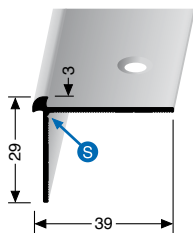

S = místo ohybu, pro dokonalé kopírování plochy s hranou

NOVÝ ODTÍN

č. odstínu	název odstínu	250 cm	
		č. zboží	cena
02	bronz světlý	89-25712502	684,99
04	stříbro	89-25712504	634,99
06	bronz	89-25712506	669,99