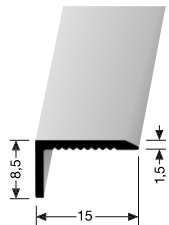

PF 238 U

bez lepidla

SBS-O

č. odstínu	název odstínu	270 cm	
		č. zboží	cena
02G	bronz světlý jemně broušený	89-15382702G	452,99
04	stříbro	89-15382704	379,99
06	bronz	89-15382706	412,99