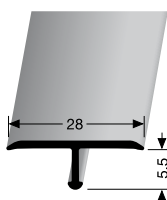

PF 295

ohýbací

SBS-O

č. odstínu	název odstínu	270 cm	
		č. zboží	cena
02G	bronz světlý jemně broušený	89-18952702G	414,99
04	stříbro	89-18952704	370,99

PF 293

ohýbací

SBS-O

č. odstínu	název odstínu	270 cm	
		č. zboží	cena
02G	bronz světlý jemně broušený	89-18932702G	514,99
04	stříbro	89-18932704	401,99