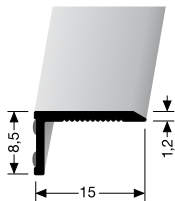

PF 238 N/SK

samolepící

SBS-O

NOVINKA

č. odstínu	název odstínu	270 cm	
		č. zboží	cena
02G	bronz světlý jemně broušený	89-13382702G	580,99
04	stříbro	89-13382704	493,99