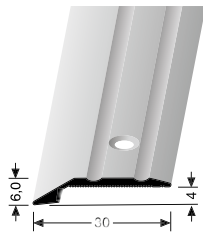

PF 240

šroubovací

SBS

č. odstínu	název odstínu	270 cm	
		č. zboží	cena
04	stříbro	89-12402704	393,99