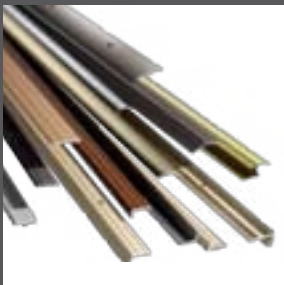

mako color

KATALOG PODLAHOVÉ PROFILY

INFORMACE

V tomto novém katalogu Vám přinášíme 14 typů nových skladových profilů značky **PARKETT** vše pro podlahy **FREUND** a **Sandro** test profilů choice, doplněné o podložky pod kolečkové židle a příslušenství.