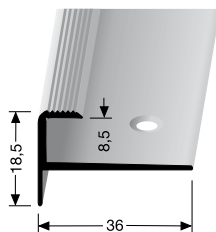

PF 810

šroubovací / k lepení (montážní lepidlo)

SBS

č. odstínu	název odstínu	250 cm	
		č. zboží	cena
02	bronz světlý	89-24082512	569,99
04	stříbro	89-24082514	509,99
06	bronz	89-24082516	529,99