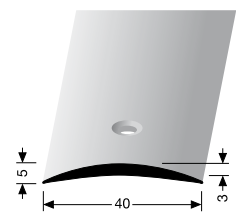

PF 462

šroubovací

SBS

3,5

č. odstínu	název odstínu	90 cm		270 cm	
		č. zboží	cena	č. zboží	cena
02G	bronz světlý jemně broušený	89-10620902G	229,99	89-10622702G	559,99
04	stříbro	89-10620904	197,99	89-10622704	499,99
06	bronz	89-10620906	218,99	89-10622706	530,99
09	champagner	89-10620909	197,99	89-10622709	499,99