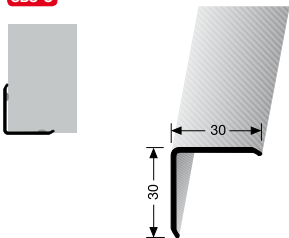

PF 273 U

bez lepidla, vnější

SBS-O

č. odstínu	název odstínu	250 cm	
		č. zboží	cena
02G	bronz světlý jemně broušený	89-72732502G	668,99