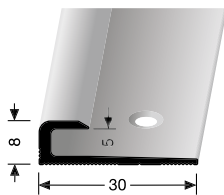

PF 802

šroubovací / k lepení (montážní lepidlo)

SBS

NOVINKA

č. odstínu	název odstínu	270 cm	
		č. zboží	cena
02G	bronz světlý jemně broušený	89-24252502G	544,99
04	stříbro	89-24252504	445,99