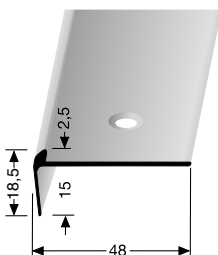

PF 859

šroubovací / k lepení (montážní lepidlo)

SBS

NOVÝ ODTÍN

č. odstínu	název odstínu	250 cm	
		č. zboží	cena
02	bronz světlý	89-25592502	635,99
04	stříbro	89-25592504	582,99
06	bronz	89-25592506	613,99