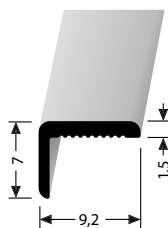

SBS

NOVINKA

č. odstínu	název odstínu	270 cm	
		č. zboží	cena
02G	bronz světlý jemně broušený	89-24252502G	544,99
04	stříbro	89-24252504	445,99

PF 279 U

bez lepidla

SBS-O

NOVINKA

č. odstínu	název odstínu	300 cm	
		č. zboží	cena
02 G	bronz světlý jemně broušený	89-15793002G	634,99
04	stříbro	89-15793004	431,99