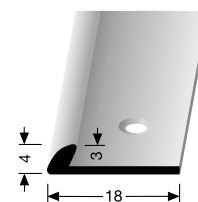

PF 357

šroubovací / k lepení (montážní lepidlo)

NOVINKA

č. odstínu	název odstínu	250 cm	
		č. zboží	cena
02	bronz světlý	89-16572502	389,99
04	stříbro	89-16572504	329,99