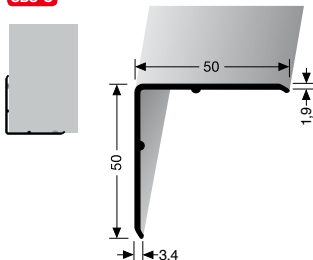

bez lepidla, vnější

SBS-O

č. odstínu	název odstínu	250 cm	
		č. zboží	cena
02G	bronz světlý jemně broušený	89-72732502G	668,99

PF 275 U

bez lepidla, vnější

SBS-O

č. odstínu	název odstínu	250 cm	
		č. zboží	cena
02G	bronz světlý jemně broušený	89-72752502G	1222,99