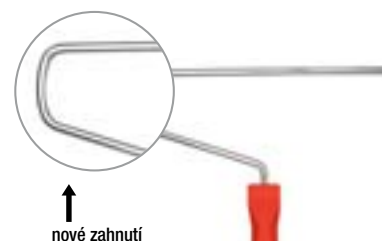

č. zboží	velikost		
763018	18 cm	1	50
763025	25 cm	1	50