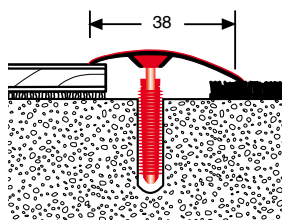

č. dekoru	název dekoru	90 cm		270 cm	
		č. zboží	cena	č. zboží	cena
20	buk tmavý	89-60620920		89-60622720	
30	dub světlý	89-60620930		89-60622730	
31	dub tmavý	89-60620931		89-60622731	
33	dub bílý	89-60620933		89-60622733	
61	dub šedý	89-60620961	297,99	89-60622761	783,99
62	dub běžovošedý	89-60620962		89-60622762	
63	tigua	89-60620963		89-60622763	
89-60620964	dub krémový	89-60620964		89-60622764	
81	ořech	89-60620981		89-60622781	
95	wenge	89-60620995		89-60622795