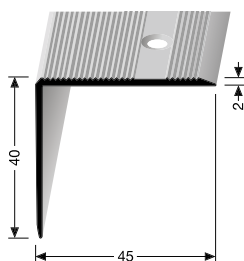

PF 225

šroubovací

č. odstínu	název odstínu	270 cm	
		č. zboží	cena
01	bronz střední	89-14252701	716,99
04	stříbro	89-14252704	673,99
06	bronz	89-14252706	716,99

PF 229

šroubovací

č. odstínu	název odstínu	250 cm	
		č. zboží	cena
02	bronz světlý	89-14292502	902,99
04	stříbro	89-14292504	803,99