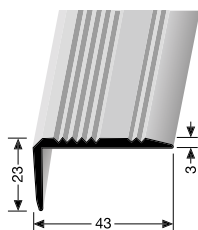

PF 226

šroubovací

č. odstínu	název odstínu	250 cm	
		č. zboží	cena
02	bronz světlý	89-14962502	787,99
04	stříbro	89-14962504	717,99

PF 225 SK

samolepící

NOVINKA

č. odstínu	název odstínu	270 cm	
		č. zboží	cena
01	bronz střední	89-15252701	748,99
04	stříbro	89-15252704	696,99
06	bronz	89-15252706	748,99