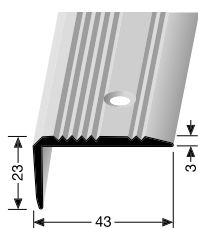

PF 225

šroubovací

č. odstínu	název odstínu	270 cm	
		č. zboží	cena
01	bronz střední	89-14252701	716,99
04	stříbro	89-14252704	673,99
06	bronz	89-14252706	716,99