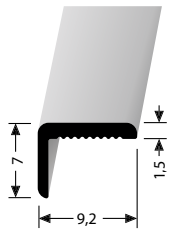

šroubovací

šroubovací a zásuvné pro krytiny 2 - 10,5 mm

PF 279 U

bez lepidla

SBS-O

NOVINKA

č. odstínu	název odstínu	300 cm	
		č. zboží	cena
02G	bronz světlý jemně broušený	89-15793002G	634,99
04	stříbro	89-15793004	431,99