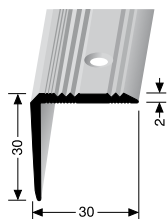

PF 226

šroubovací

č. odstínu	název odstínu	250 cm	
		č. zboží	cena
02	bronz světlý	89-14962502	787,99
04	stříbro	89-14962504	717,99