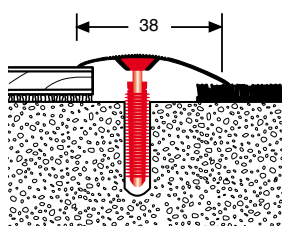

PF 550

Avamont

č. odstínu	název odstínu	270 cm	
		č. zboží	cena
02	bronz světlý	89-19352702	2634,99
04	stříbro	89-19352704	2459,99

PROFILY S HMOŽDINKOU

PF 186 ↑ 0 - 20 mm

PFE-LIGHT

s hmoždinkou

č. odstínu	název odstínu	90 cm		270 cm	
		č. zboží	cena	č. zboží	cena
02	bronz světlý	89-60620902	236,99	89-60622702	659,99
04	stříbro	89-60620904	225,99	89-60622704	621,99
05	zlato	89-60620905	225,99	89-60622705	621,99
06	bronz	89-60620906	236,99	89-60622706	659,99
09	champagner	89-60620909	225,99	89-60622709	621,99