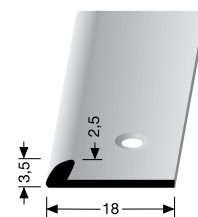

PF 356

šroubovací / k lepení (montážní lepidlo)

č. odstínu	název odstínu	250 cm	
		č. zboží	cena
02	bronz světlý	89-16562502	369,99
04	stříbro	89-16562504	308,99