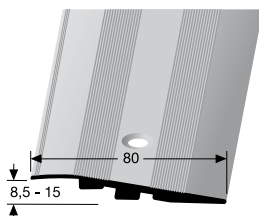

PF 268

šroubovací

SBS

NOVINKA

č. odstínu	název odstínu	270 cm	
		č. zboží	cena
04	stříbro	89-16682704	1558,99