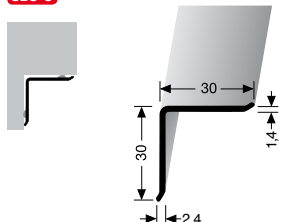

PF 283 U

bez lepidla, vnitřní

SBS-O