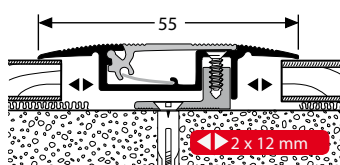

PF 551

Avamont

č. odstínu	název odstínu	270 cm	
		č. zboží	cena
02	bronz světlý	89-19552702	2742,99
04	stříbro	89-19552704	2565,99