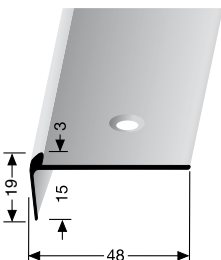

PF 860

šroubovací / k lepení (montážní lepidlo)

SBS

NOVÝ ODTÍN

č. odstínu	název odstínu	250 cm	
		č. zboží	cena
02	bronz světlý	89-25602502	659,99
04	stříbro	89-25602504	595,99
06	bronz	89-25602506	639,99