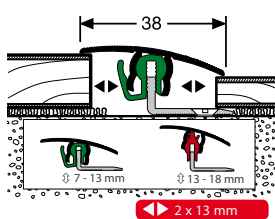

č. odstínu	název odstínu	270 cm	
		č. zboží	cena
02	bronz světlý	89-65227002	1673,99
04	stříbro	89-65227004	1592,99