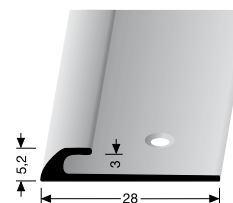

PF 801

šroubovací / k lepení (montážní lepidlo)

NOVINKA

č. odstínu	název odstínu	250 cm	
		č. zboží	cena
02G	bronz světlý jemně broušený	89-24142502G	533,99
04	stříbro	89-24142504	433,99

PF 802

šroubovací / k lepení (montážní lepidlo)