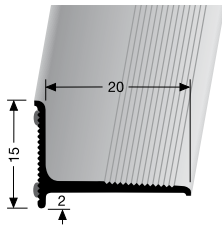

PF 369 N/SK

samolepící

SBS-O

NOVÝ ODSTÍN

č. odstínu	název odstínu	270 cm	
		č. zboží	cena
02	bronz světlý	89-12692702	769,99
04	stříbro	89-12692704	710,99
06	bronz	89-12692706	739,99

PF 369 SK

samolepící

SBS-O