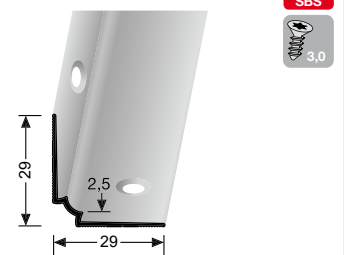

PF 870 IW

č. odstínu	název odstínu	250 cm	
		č. zboží	cena
02	bronz světlý	89-78702502	590,99
04	stříbro	89-78702504	536,99

šroubovací / k lepení (montážní lepidlo)