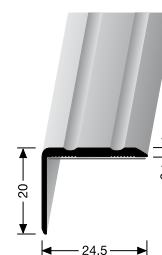

PF 235 SK

samolepící

SBS-O

č. odstínu	název odstínu	90 cm		270 cm	
		č. zboží	cena	č. zboží	cena
01	bronz střední	89-15350901	189,99	89-15352701	472,99
02	bronz světlý	89-15350902	196,99	89-15352702	491,99
04	stříbro	89-15350904	179,99	89-15352704	449,99
05	zlato	89-15350905	181,99	89-15352705	455,99
06	bronz	89-15350906	189,99	89-15352706	472,99
09	champagner	89-15350909	181,99	89-15352709	455,99