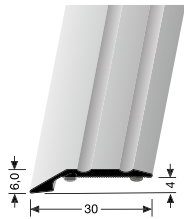

PF 240 SK

samolepící

SBS-O

č. odstínu	název odstínu	270 cm	
		č. zboží	cena
02	bronz světlý	89-13402702	479,99
04	stříbro	89-13402704	429,99
06	bronz	89-13402706	459,99