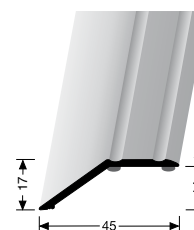

PF 241 SK

samolepící

SBS-O

č. odstínu	název odstínu	90 cm		270 cm	
		č. zboží	cena	č. zboží	cena
01	bronz střední	89-13410901	259,99	89-13412701	649,99
02	bronz světlý	89-13410902	263,99	89-13412702	673,99
04	stříbro	89-13410904	235,99	89-13412704	619,99
06	bronz	89-13410906	259,99	89-13412706	649,99