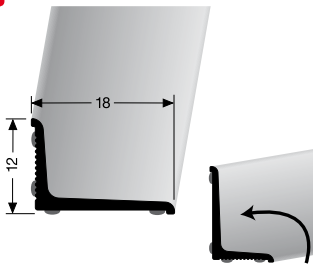

PF 369 N/SK

samolepící

SBS-O

NOVÝ ODSTÍN

č. odstínu	název odstínu	270 cm	
		č. zboží	cena
02	bronz světlý	89-12692702	769,99
04	stříbro	89-12692704	710,99
06	bronz	89-12692706	739,99