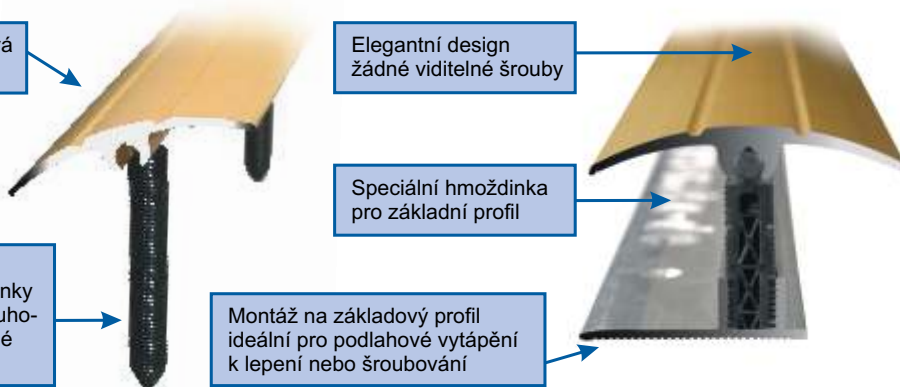

Profil na hmoždinku - elegantní, stabilní a sedí vždy!

- pro všechny podlahoviny
- flexibilní přechodový a srovnávací profil

flexiClip - otočná osa srovnává
rozdíly až do 20 mm

- o 50% méně zboží
  = větší přehled
- šetří 50% místa
- šetří 50% peněz

Vysoce kvalitní
nylonové hmoždinky
starající se o dlouho-
době jisté a pevné
spojení

Elegantní design
žádné viditelné šrouby

Speciální hmoždinka
pro základní profil

Montáž na základový profil
ideální pro podlahové vytápění
k lepení nebo šroubování

Inovace 2006
chráněno patentem