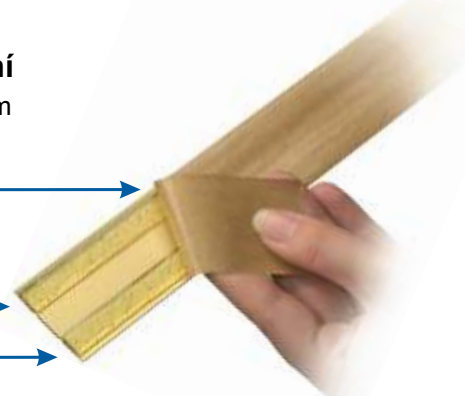

Profil na hmoždinku - elegantní, stabilní a sedí vždy!

- pro všechny podlahoviny
- flexibilní přechodový a srovnávací profil

flexiClip - otočná osa srovnává
rozdíly až do 20 mm

- o 50% méně zboží
= větší přehled
- šetří 50% místa
- šetří 50% peněz

Vysoce kvalitní
nylonové hmoždinky
starající se o dlouho-
době jisté a pevné
spojení

Elegantní design
žádné viditelné šrouby

Speciální hmoždinka
pro základní profil

Montáž na základový profil
ideální pro podlahové vytápění
k lepení nebo šroubování

Inovace 2006
chráněno patentem

Samolepící profily - bezproblémové řešení

- pro všechny podlahoviny kromě koberců s vysokým chlupem
- profily přechodové, srovnávací, schodové

Rychlá a jednoduchá montáž
sejmout folii, přitlačit, hotovo

Dlouhodobě drží díky vysoce
kvalitnímu, elastickému lepidlu

Šroubovací profily - klasika

- pro všechny podlahoviny
- profily přechodové, srovnávací, schodové

Zapuštění otvorů eloxováno
v barvě profilu