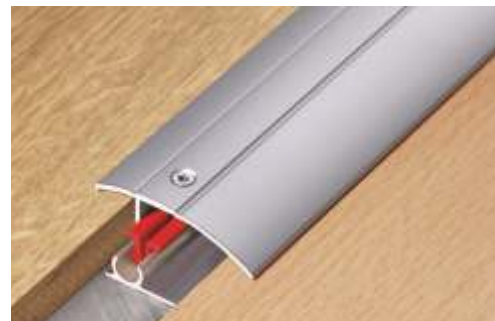

Inovativní systém pro podlaháře

Profi šroubovací profil - jistota s garancí

- pro parkety, laminát a dlažbu
- flexibilní přechodový, srovnávací a lemovací profil

Vhodný pro podlahoviny od 6 - 18 mm
vyrovnání výšky díky rozdílné výšce šroubů

- o 50% méně zboží
= větší přehled
- šetří 50% místa
- šetří 50% peněz

proFlex - otočná osa
srovnává rozdíly až do 18 mm

Základní profil, ideální pro podlahové
vytápění k lepení nebo šroubování

Inovace 2006
chráněno patentem

Profil na hmoždinku - elegantní, stabilní a sedí vždy!

- pro všechny podlahoviny
- flexibilní přechodový a srovnávací profil

flexiClip - otočná osa srovnává
rozdíly až do 20 mm

- o 50% méně zboží
= větší přehled
- šetří 50% místa
- šetří 50% peněz

Vysoce kvalitní
nylonové hmoždinky
starající se o dlouho-
době jisté a pevné
spojení

Elegantní design
žádné viditelné šrouby

Speciální hmoždinka
pro základní profil

Montáž na základový profil
ideální pro podlahové vytápění
k lepení nebo šroubování