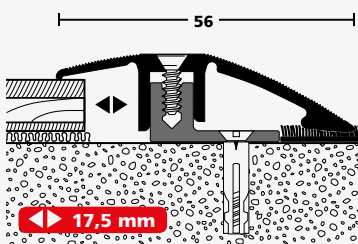

PF 386 Maxx $\varnothing$7-18 mm		90 cm (10 VE)		100 cm (10 VE)		270 cm (10 VE)		300 cm (10 VE)	
Aluminium	Art.-Nr. item no.	Ean-Code 4012036 ...	Art.-Nr. item no.	Ean-Code 4012036 ...	Art.-Nr. item no.	Ean-Code 4012036 ...	Art.-Nr. item no.	Ean-Code 4012036 ...	
F3	19680903	114411	19681003	116293	19682703	114428	19683003	170301	
F4	19680904	114435	19681004	116309	19682704	112936	19683004	170318	
F5	19680905	114442	19681005	116316	19682705	114459	19683005	170325	
F9	19680909	114466	19681009	116330	19682709	114473	19683009	170332	
		26,30 €/St		29,15 €/St		75,65 €/St		84,05 €/St	
F2	19680902	114503	19681002	116286	19682702	114510	19683002	141066	
F6	19680906	114480	19681006	116323	19682706	114497	19683006	170349	
		27,05 €/St		30,05 €/St		77,75 €/St		86,40 €/St