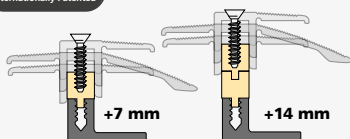

Lift-up-block $\varnothing$+7 mm/+14 mm	für for pour Combi-Maxx/-Maxx S	(10 VE)	
aus glasfaserverstärktem Kunststoff of fiberglass reinforced plastic fibre en matière plastique renforcée par fibres de verre		Art.-Nr. item no.	Ean-Code 4012036 ...
		27000003	127879
		6,65 €/Bk