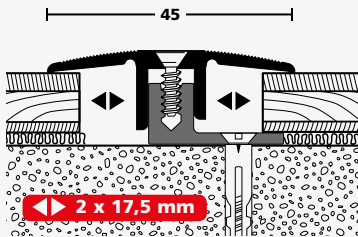

Combi-Maxx

PF 388 Maxx $\varnothing$7-18 mm		90 cm (10 VE)		100 cm (10 VE)		270 cm (10 VE)		300 cm (10 VE)	
Aluminium	Art.-Nr. item no.	Ean-Code 4012036 ...	Art.-Nr. item no.	Ean-Code 4012036 ...	Art.-Nr. item no.	Ean-Code 4012036 ...	Art.-Nr. item no.	Ean-Code 4012036 ...	
F3	19630903	114640	19631003	116170	19632703	114657	19633003	170226	
F4	19630904	114664	19631004	116187	19632704	114671	19633004	164911	
F5	19630905	114688	19631005	116194	19632705	114695	19633005	170233	
F9	19630909	114701	19631009	116217	19632709	114718	19633009	139698	
		23,40 €/St		25,90 €/St		66,90 €/St		74,35 €/St	
F2	19630902	114749	19631002	116163	19632702	114756	19633002	139704	
F6	19630906	114725	19631006	116200	19632706	114732	19633006	170240	
		24,35 €/St		26,95 €/St		69,75 €/St		77,55 €/St