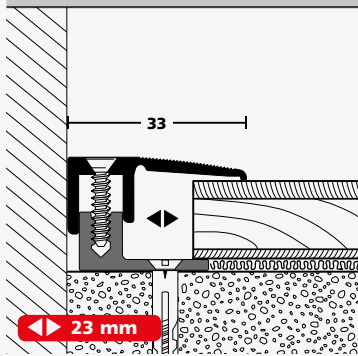

PF 387 Maxx $\varnothing$7-18 mm		90 cm (10 VE)		100 cm (10 VE)		270 cm (10 VE)		300 cm (10 VE)	
Aluminium	Art.-Nr. item no.	Ean-Code 4012036 ...	Art.-Nr. item no.	Ean-Code 4012036 ...	Art.-Nr. item no.	Ean-Code 4012036 ...	Art.-Nr. item no.	Ean-Code 4012036 ...	
F3	19640903	114527	19641003	116231	19642703	114534	19643003	170257	
F4	19640904	114541	19641004	116248	19642704	114558	19643004	170264	
F5	19640905	114565	19641005	116255	19642705	114572	19643005	170271	
F9	19640909	114589	19641009	116279	19642709	114596	19643009	170288	
		22,05 €/St		24,55 €/St		63,25 €/St		70,25 €/St	
F2	19640902	114626	19641002	116224	19642702	114633	19643002	159146	
F6	19640906	114602	19641006	116262	19642706	114619	19643006	170295	
		22,55 €/St		25,15 €/St		64,95 €/St		72,20 €/St