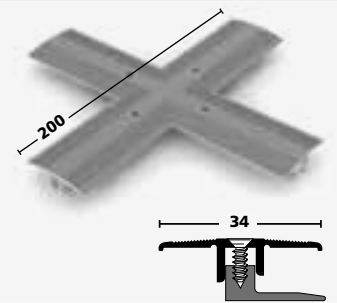

20 x 20 cm (4 VE)			PF 288 FK $\varnothing$6,5-16 mm			
Aluminium	Art.-Nr. item no.	Ean-Code 4012036 ...				360° Fugenkreuz 360° Crossing joint 360° Croix
F3	19000203	160654				
F4	19000204	160661				
F5	19000205	160678				
F9	19000209	160685				
90,25 €/St						
F2	19000202	160708				
F6	19000206	160692				
90,50 €/St