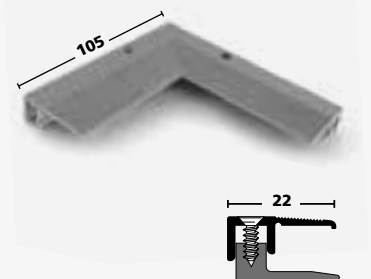

10,5 x 10,5 cm (4 VE)			PF 287 IE $\varnothing$6,5-16 mm			
Aluminium	Art.-Nr. item no.	Ean-Code 4012036 ...				90° Innenecke 90° Angle Intérieur
F3	19100403	160470				
F4	19100404	160487				
F5	19100405	160494				
F9	19100409	160500				
63,90 €/St						
F2	19100402	160524				
F6	19100406	160517				
64,00 €/St