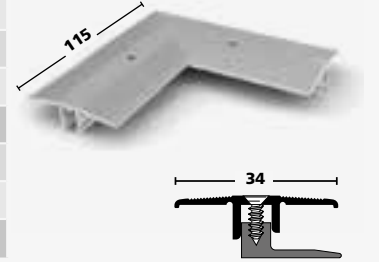

Kreuze und Ecken

Crosses and Corners Croix et Coins

11,5 x 11,5 cm (4 VE)			PF 288 EC $\varnothing$6,5-16 mm			
Aluminium	Art.-Nr. item no.	Ean-Code 4012036 ...				90° Ecke 90° Corner 90° Angle
F3	19000303	160593				
F4	19000304	160609				
F5	19000305	160616				
F9	19000309	160623				
64,25 €/St						
F2	19000302	160647				
F6	19000306	160630				
64,35 €/St