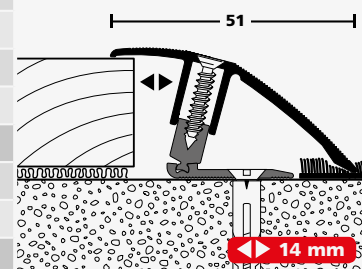

90 cm (10 VE)		100 cm (10 VE)		270 cm (10 VE)		300 cm (10 VE)		PF 886 $\varnothing$7-23 mm
Aluminium		Art.-Nr. item no.	Ean-Code 4012036 ...	Art.-Nr. item no.	Ean-Code 4012036 ...	Art.-Nr. item no.	Ean-Code 4012036 ...	Art.-Nr. item no.	Ean-Code 4012036 ...	
	F3	19600903	055509	19601003	056056	19602703	055516	19603003	169060	
	F4	19600904	055523	19601004	056063	19602704	055530	19603004	169077	
	F5	19600905	055547	19601005	056070	19602705	055554	19603005	169084	
	F9	19600909	055561	19601009	056094	19602709	055578	19603009	169107	
		24,25 €/St		26,90 €/St		69,75 €/St		77,55 €/St		
	F2	19600902	055608	19601002	058593	19602702	055615	19603002	169053	
	F6	19600906	055585	19601006	056087	19602706	055592	19603006	169091	
		24,95 €/St		27,60 €/St		71,50 €/St		79,45 €/St