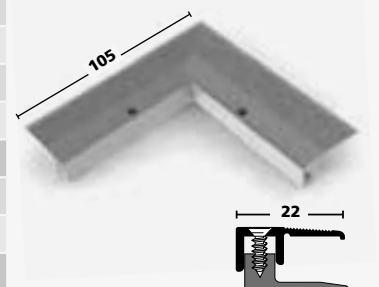

10,5 x 10,5 cm (4 VE)			PF 287 AE $\varnothing$6,5-16 mm			
Aluminium	Art.-Nr. item no.	Ean-Code 4012036 ...				90° Außenecke 90° Angle Extérieur
F3	19100303	160531				
F4	19100304	160548				
F5	19100305	160555				
F9	19100309	160562				
63,90 €/St						
F2	19100302	160586				
F6	19100306	160579				
64,00 €/St