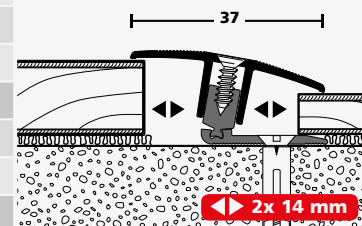

90 cm (10 VE)		100 cm (10 VE)		270 cm (10 VE)		300 cm (10 VE)		PF 888 $\varnothing$7-17 mm
Aluminium		Art.-Nr. item no.	Ean-Code 4012036 ...	Art.-Nr. item no.	Ean-Code 4012036 ...	Art.-Nr. item no.	Ean-Code 4012036 ...	Art.-Nr. item no.	Ean-Code 4012036 ...	
	F3	19700903	055622	19701003	055998	19702703	055639	19703003	169015	
	F4	19700904	055646	19701004	056001	19702704	055653	19703004	162443	
	F5	19700905	055660	19701005	056018	19702705	055677	19703005	169022	
	F9	19700909	055684	19701009	056032	19702709	055691	19703009	169046	
		21,40 €/St		23,70 €/St		61,15 €/St		67,95 €/St		
	F2	19700902	055721	19701002	058586	19702702	055738	19703002	145361	
	F6	19700906	055707	19701006	056025	19702706	055714	19703006	169039	
		22,15 €/St		24,60 €/St		63,40 €/St		70,45 €/St