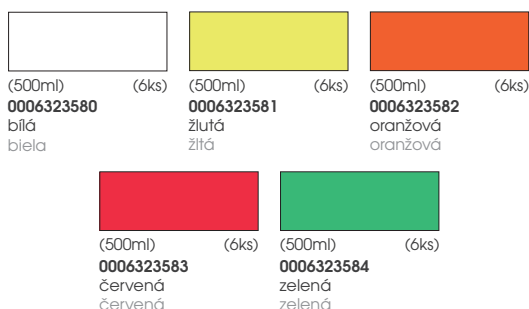

BELTON - ZNAČKOVACÍ SPREJ - krátkodobý BELTON - ZNAČKOVACÍ SPREJ - krátkodobý

Speciální kombinace pojiv. S omezenou trvanlivostí.

Sprej, který po 2-3 měsících sám zmizí. Použití na stavbách, při výkopových pracích, v lesním průmyslu. Speciální uzávěr, který umožňuje nejen bezpečné skladování a přepravu, ale i vysoký komfort při zpracování. Toho lze s výhodou využít např. ve stavebnictví, při geodetických pracích atd.

Špeciálna kombinácia pojív. S omezenou trvanlivosťou.

Sprej, ktorý po 2-3 mesiacoch sám zmizne. Použitie na stavbách, pri výkopových prácach, v lesnom priemysle. Špeciálny uzáver, ktorý umožňuje nielen bezpečné skladovanie a prepravu, ale aj vysoký komfort pri spracovaní. Toho možno s výhodou využiť napr.: v stavebníctve, pri geodetických prácach atd.

Možnosť
nástřiku všemi
směry

MAX COLOR - DOPRAVNÍ A ZNAČKOVACÍ SPREJ MAX COLOR - DOPRAVNÝ A ZNAČKOVACÍ SPREJ

Speciální kombinace pojiv. Silně krycí lak pro rychlé označení téměř každého povrchu. Vhodný např. při označování parkovišť. S použitím šablony je práce velmi jednoduchá. Extrémně rychlá doba schnutí (cca 10 min.), vynikající krycí schopnost. Ruční používání není vzhledem k speciálním tryskám žádný problém. Lze je však úspěšně aplikovat s pomocí značkovacích vozíků. Je třeba kontrola kompatibility spreje s používaným vozíkem.

Špeciálna kombinácia pojív. Silne krycí lak pre rýchle označenie takmer každého povrchu. Vhodný napríklad pri označovaní parkovísk. S použitím šablóny je práca veľmi jednoduchá. Extrémne rýchla doba schnutia (cca 10 min.), vynikajúca krycia schopnosť. Ručné používanie nie je vzhľadom k špeciálnym tryskám žiadny problém. Možno je však úspešne aplikovať s pomocou značkovacích vozíkov. Je potreba kontrola kompatibility spreja s používaným vozíkom.