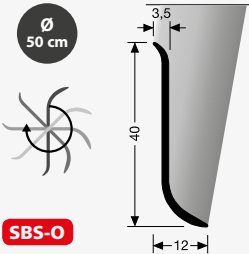

DECO-FLAIR Sockelleisten

DECO-FLAIR Base-Boards DECO-FLAIR Plinthes

PF 910 U 3,5/12 x 40 mm