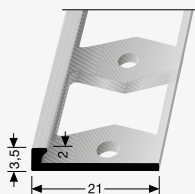

Abschlussprofile für die gerade Verlegung

Border profiles for straight laying Seuils d'arrêt pour la pose droite

PF 299 G 21 x 3,5 (△2 mm)

gestanznt
punched
seuil estampé

		250 cm (10 VE)	
Aluminium		Art.-Nr. item no.	Ean-Code 4012036 ...
F0		18992510	094423
		10,45 €/St	
F3		18992513	094430
F4		18992514	094447
F5		18992515	094454
F9		18992519	094478
		12,25 €/St	
F6		18992516	094461
F2		18992512	179441
		13,40 €/St	
Pulverbesch. Powder-coate.		Art.-Nr. item no.	Ean-Code 4012036 ...
F15		18152515	168025
F16		18152516	168032
		17,85 €/St	

SBS-O