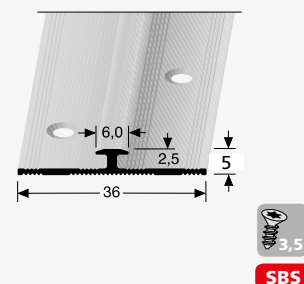

270 cm (10 VE)		PF 363 34 x 5 (Δ2,5 mm)
Aluminium				Art.-Nr. item no.	Ean-Code 4012036 ...	versenkt gebohrt countersunk drilled à perçement noyé
	F3			16732703	148850	
	F4			16732704	148867	
	F5			16732705	148874	
	F9			16732709	148898	
				18,15 €/St		
	F6			16732706	148881	
	F2			16732702	148843	
				19,75 €/St