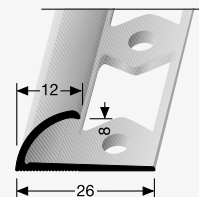

SBS-O

		270 cm (10 VE)		PF 371 G 25 x 12 (▲8 mm)
Aluminium		Art.-Nr. item no.	Ean-Code 4012036 ...	gestanznt punched seuil estampé
	F3	18712703	109417	
	F4	18712704	109424	
	F5	18712705	109431	
	F9	18712709	109455	
		16,10 €/St		
	F6	18712706	109448	
		19,75 €/St		
	F2G	18712702	109400	
		17,50 €/St