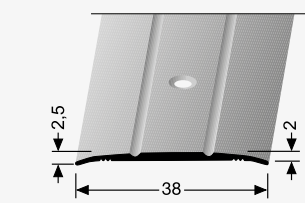

Übergangsprofile

Cover profiles Seuils de raccordement

PF 438 38 x 2 mm

SBS

		90 cm (15 VE)		100 cm (15 VE)		270 cm (10 VE)		300 cm (10 VE)	
Aluminium	Art.-Nr. item no.	Ean-Code 4012036 ...	Art.-Nr. item no.	Ean-Code 4012036 ...	Art.-Nr. item no.	Ean-Code 4012036 ...	Art.-Nr. item no.	Ean-Code 4012036 ...	
F3	10380903	069452	10381003	069483	10382703	069544	10383003	177959	
F4	10380904	024451	10381004	069490	10382704	024468	10383004	177966	
F5	10380905	024475	10381005	069506	10382705	024482	10383005	177973	
F9	10380909	069469	10381009	069520	10382709	062217	10383009	177980	
		5,45 €/St		5,85 €/St		14,95 €/St		16,45 €/St	
F6	10380906	024499	10381006	069513	10382706	024505	10383006	177997	
F2	10380902	069445	10381002	069476	10382702	069537	10383002	147594	
		5,90 €/St		6,45 €/St		16,75 €/St		18,60 €/St