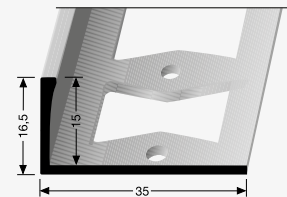

SBS-O

		250 cm (10 VE)		PF 336 G 35 x 16,5 (▲15 mm)
Aluminium		Art.-Nr. item no.	Ean-Code 4012036 ...	gestanznt punched seuil estampé
	F0	18362510	078157	
		15,65 €/St		
	F3	18362513	078164	
	F4	18362514	078171	
	F5	18362515	078188	
	F9	18362519	078225	
		19,30 €/St		
	F6	18362516	078195	
		21,10 €/St