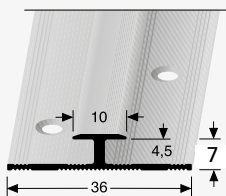

PF 368 34 x 7 (△4,5 mm)

SBS

		270 cm (10 VE)	
Aluminium		Art.-Nr. item no.	Ean-Code 4012036 ...
F3		16782703	148911
F4		16782704	148928
F5		16782705	148935
F9		16782709	148959
		19,30 €/St	
F6		16782706	148942
F2		16782702	148904
		21,20 €/St