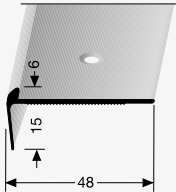

„Deko-TK“ Treppenkantenprofile

„Deko-TK“ stair nosings Nez de marches «Deko-TK»

PF 864 48 x 15 ($\wedge$ 6 mm)		100 cm (15 VE)		250 cm (10 VE)		
versenkt gebohrt countersunk drilled à percement noyé	Aluminium	Art.-Nr. item no.	Ean-Code 4012036 ...	Art.-Nr. item no.	Ean-Code 4012036 ...	
	F3	25641003	107239	25642503	090524	
	F4	25641004	107246	25642504	090531	
	F5	25641005	107253	25642505	090548	
	F9	25641009	107277	25642509	090562	
			9,10 €/St		22,25 €/St	
	F6	25641006	107260	25642506	090555	
	F2	25641002	107222	25642502	090517	
			9,80 €/St		24,05 €/St