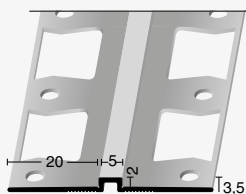

PF 170 G 45 x 3,5 (△2 mm)

Wandtrennprofil, gestanzt
Wall separation profile, punched
Profilé de séparation mural, seuils estampé