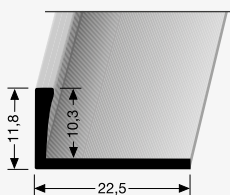

PF 304 U 22,5 x 11,8 (▲ 10,3 mm)

ungestanzt
unpunched
seuil non-estampé

SBS-O

		250 cm (10 VE)	
Aluminium	Art.-Nr. item no.	Ean-Code 4012036 ...	
F0	18042520	067021	
		10,75 €/St	
F3	18042523	067038	
F4	18042524	067045	
F5	18042525	067052	
F9	18042529	067069	
		13,40 €/St	
F6	18042526	067076	
F2	18042522	179649	
		14,30 €/St