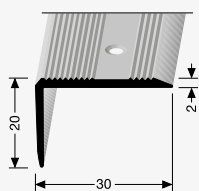

Winkelprofile

Angle profiles Cornières

PF 227 30 x 20 x 2 mm

SBS

		100 cm (15 VE)		250 cm (10 VE)	
Aluminium		Art.-Nr. item no.	Ean-Code 4012036 ...	Art.-Nr. item no.	Ean-Code 4012036 ...
F3		14271003	117672	14272503	074746
F4		14271004	060855	14272504	060848
F5		14271005	060831	14272505	058678
F9		14271009	117696	14272509	074760
		7,65 €/St		18,75 €/St	
F6		14271006	117689	14272506	074753
F2		14271002	098117	14272502	074739
		8,15 €/St		19,90 €/St