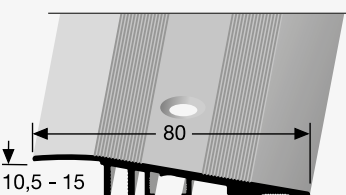

PF 260 80 x Δ 10,5-15 mm

SBS

10,5-13 mm für Schwerlasten
for heavy weights pour des chariots lourds
10,5-15 mm für Rollstühle etc
for wheelchairs pour des chaises roulantes

Aluminium		270 cm (10 VE)	
		Art.-Nr. item no.	Ean-Code 4012036 ...
F3		16602703	089412
F4		16602704	089429
F5		16602705	089436
F9		16602709	089450
		55,60 €/St	
F6		16602706	089443
F2		16602702	089405
		58,80 €/St