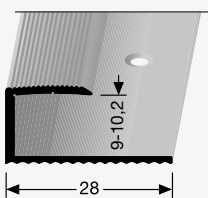

PF 212 28 x 9-10,2 mm

SBS

	90 cm (15 VE)		270 cm (10 VE)	
Aluminium	Art.-Nr. item no.	Ean-Code 4012036 ...	Art.-Nr. item no.	Ean-Code 4012036 ...
F3	30100903	083311	30102703	083373
F4	30100904	083328	30102704	083380
F5	30100905	083335	30102705	083397
F9	30100909	083359	30102709	083410
	6,10 €/St		17,50 €/St	
F6	30100906	083342	30102706	083403
F2	30100902	083304	30102702	083366
	6,60 €/St		18,80 €/St