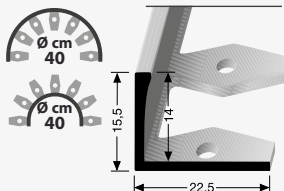

PF 311 22,5 x 15,5 (∧14 mm)

		250 cm (10 VE)	
Aluminium	Art.-Nr. item no.	Art.-Nr. item no.	Ean-Code 4012036 ...
	F0	18112500	163785
			15,20 €/St
	F3	18112503	163792
	F4	18112504	163808
	F5	18112505	163815
	F9	18112509	163822
			17,85 €/St
	F6	18112506	163839
	F2	18112502	179397
		18,75 €/St	

SBS-O