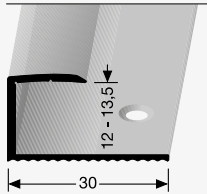

Einfassprofile

Edge trims Seuils à pincement

PF 196 30 x ▲12-13,5 mm

SBS

	90 cm (15 VE)		270 cm (10 VE)	
Aluminium	Art.-Nr. item no.	Ean-Code 4012036 ...	Art.-Nr. item no.	Ean-Code 4012036 ...
F3	39600903	109219	39602703	109226
F4	39600904	109233	39602704	109240
F5	39600905	109257	39602705	109264
F9	39600909	109295	39602709	109301
	6,50 €/St		18,50 €/St	
F6	39600906	109271	39602706	109288
	7,20 €/St		20,40 €/St	
F2G	39600902	109196	39602702	109202
	8,15 €/St		22,95 €/St