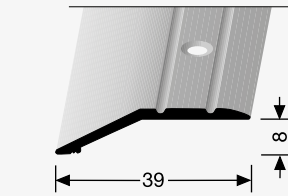

Anpassprofile

Adapting profiles Seuils d'adaptation

PF 244 39 x 8 mm

SBS

		90 cm (15 VE)		100 cm (15 VE)		270 cm (10 VE)		300 cm (10 VE)	
Aluminium	Art.-Nr. item no.	Ean-Code 4012036 ...	Art.-Nr. item no.	Ean-Code 4012036 ...	Art.-Nr. item no.	Ean-Code 4012036 ...	Art.-Nr. item no.	Ean-Code 4012036 ...	
F3	12440903	072711	12441003	139728	12442703	072773	12443003	179052	
F4	12440904	072728	12441004	139735	12442704	041458	12443004	179069	
F5	12440905	072735	12441005	139742	12442705	072780	12443005	179076	
F9	12440909	072759	12441009	139759	12442709	072803	12443009	179083	
		6,60 €/St	7,25 €/St		19,10 €/St		20,90 €/St		
F6	12440906	072742	12441006	139773	12442706	072797	12443006	179090	
F2	12440902	072704	12441002	139766	12442702	072766	12443002	179106	
		7,00 €/St	7,75 €/St		20,55 €/St		22,85 €/St