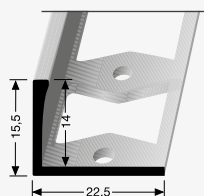

PF 311 G 22,5 x 15,5 (△ 14 mm)

gestanznt
punched
seuil estampé

SBS-O

		250 cm (10 VE)	
Aluminium	Art.-Nr. item no.	Ean-Code 4012036 ...	
	F0	18112510	163969
	12,55 €/St		
	F3	18112513	163976
	F4	18112514	163983
	F5	18112515	163990
	F9	18112519	164003
	15,50 €/St		
	F6	18112516	164010
	F2	18112512	179533
16,35 €/St			

* Messing-Preise können sich ändern! Brass prices may change! Les prix du laiton peuvent subir des variations!