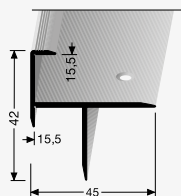

„Deko-TK“ Treppenkantenprofile

„Deko-TK“ stair nosings Nez de marches «Deko-TK»

PF 206 45 x 42 (∧ 15,5 mm)

SBS

		100 cm (10 VE)		300 cm (6 VE)	
Aluminium		Art.-Nr. item no.	Ean-Code 4012036 ...	Art.-Nr. item no.	Ean-Code 4012036 ...
F3		24151023	079987	24153023	080105
F4		24151024	079994	24153024	080112
F5		24151025	080006	24153025	080129
F9		24151029	080020	24153029	080143
		12,55 €/St		37,15 €/St	
F6		24151026	080013	24153026	080136
F2		24151022	079970	24153022	080099
		13,50 €/St		40,20 €/St