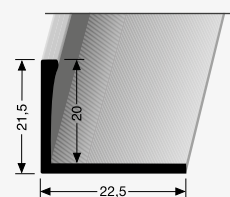

PF 313 U 22,5 x 21,5 (△ 20 mm)

ungestanzt
unpunched
seuil non-estampé

SBS-O

		250 cm (10 VE)	
Aluminium	Art.-Nr. item no.	Ean-Code 4012036 ...	
F0	18132520	165826	
		12,25 €/St	
F3	18132523	164270	
F4	18132524	164287	
F5	18132525	164294	
F9	18132529	164300	
		15,35 €/St	
F6	18132526	164317	
F2	18132522	179700	
		16,80 €/St