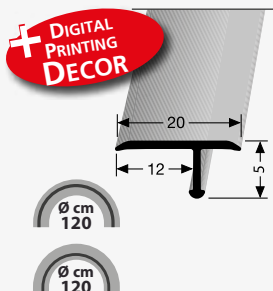

PF 291 H 20 x 12 x 5 mm

einfach biegbar, mit Holzdekor
easy bendable, with wood decor
facile à cintrer, avec feuille de décoration

SBS-O

		270 cm (10 VE)	
Aluminium		Art.-Nr. item no.	Ean-Code 4012036 ...
H20		18912720	078522
H22		18912722	078539
H30		18912730	078546
H31		18912731	078553
H33		18912733	108502
H40		18912740	078560
H61		18912761	153267
H62		18912762	153274
H63		18912763	157340
H64		18912764	157357
H80		18912780	078577
H81		18912781	087302
H95		18912795	116910
		18,80 €/St