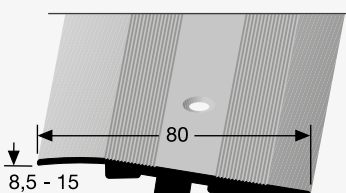

PF 268 80 x Δ 8,5-15 mm

SBS

8,5-13 mm für Schwerlasten
for heavy weights pour des chariots lourds
8,5-15 mm für Rollstühle etc
for wheelchairs pour des chaises roulantes

Aluminium		270 cm (10 VE)	
		Art.-Nr. item no.	Ean-Code 4012036 ...
F3		16682703	102012
F4		16682704	102029
F5		16682705	102036
F9		16682709	102043
		55,60 €/St	
F6		16682706	102050
F2		16682702	102067
		58,80 €/St