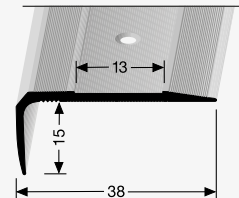

„Reno-TK“ Treppenkantenprofile

„Reno-TK“ stair nosings Nez de marches «Reno-TK»

		100 cm (10 VE)		250 cm (10 VE)			PF 711T 38 x 15 mm
Aluminium		Art.-Nr. item no.	Ean-Code 4012036 ...	Art.-Nr. item no.	Ean-Code 4012036 ...		versenkt gebohrt countersunk drilled à percement noyé
	F3	28111003	101350	28112503	081515		
	F4	28111004	101367	28112504	081522		
	F5	28111005	101374	28112505	081539		
	F9	28111009	101398	28112509	081553		
		8,65 €/St		21,25 €/St			
	F6	28111006	101381	28112506	081546		
	F2	28111002	101343	28112502	081508		
		9,40 €/St		23,15 €/St			
Messing Brass		Art.-Nr. item no.	Ean-Code 4012036 ...	Art.-Nr. item no.	Ean-Code 4012036 ...		
	F7*	28111007	143220	28112507	143213		
		27,75 €/St		69,05 €/St			

ohne Gleitschutzeinlage
without slip-resistant insert
sans insert anti-dérapant

SBS

Gleitschutz-Einlagen

Slip-resistant-inserts Inserts antidérapants

		(25 VE)			für for pour PF 711
PF 2510/13 ohne Körnung without granulation sans granulation		Art.-Nr. item no.	Ean-Code 4012036 ...		selbstklebend self-adhesive auto-adhésif
	schwarz black noir	25102139	080402		
	beige beige beige	25102135	080396		
	braun brown brun	25102141	080419		
		0,85 €/m			
PF 2511/13 mit Körnung with granulation avec granulation		Art.-Nr. item no.	Ean-Code 4012036 ...		
	schwarz black noir	25102138	096908		
	gelb yellow jaune	25102137	096915		
	grau grey gris	25102136	096922		
		1,65 €/m			
PF 2512/13 mit PVC with PVC avec PVC		Art.-Nr. item no.	Ean-Code 4012036 ...		
	schwarz black noir	25102129	096786	Mineral-Gleitschutzeinlage mit höchstmöglich rutschhemmender Wirkung/mit grobkörniger Oberfläche/Rutschfaktor R 13 (DIN 51130) Mineral slip-resistant insert with maximum non-skid effect/with coarse-grained surface/slide factor R 13 (DIN 51130) Insert minéral antidérapant avec max granulation anti-dérapante/avec surface à gros grains/facteur antidérapant R 13 (Norme DIN 51130)	
	silber silver argent	25102124	096793		
	braun brown brun	25102121	096687		
	messing brass laiton	25102122	096694		
	beige beige beige	25102125	096809		
	grau grey gris	25102126	096816		
		1,65 €/m			

T Für Teppichboden nicht geeignet! Not suitable for carpet flooring! Ne pas utiliser pour la moquette!

* Messing-Preise können sich ändern! Brass prices may change! Les prix du laiton peuvent subir des variations!