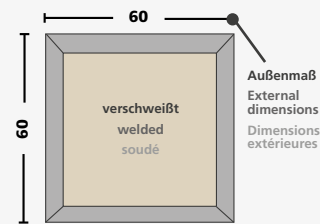

PF 292 R

Aluminium-Revisionsrahmen
Aluminium revision frame
Cadre de révision en aluminium

		60 x 60 cm (1 VE)	
Aluminium		Art.-Nr. item no.	Ean-Code 4012036 ...
	F4	16920104	164485
		122,05 €/St	
Pulverbesch. Powder-coate.		Art.-Nr. item no.	Ean-Code 4012036 ...
	F16	16920116	164492
		128,30 €/St