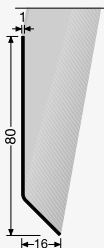

PF 916 U 1/16 x 80 mm

ungebohrt
undrilled
non percé

SBS-O

		250 cm (10 VE)	
Edelstahl V2A	Stainless Steel	Art.-Nr. item no.	Ean-Code 4012036 ...
F8G		73162502	149376
		47,80 €/St