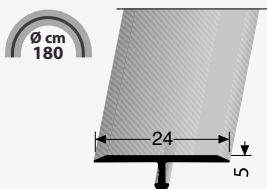

PF 295 24 x 5 mm

SBS-O

		270 cm (10 VE)	
Aluminium		Art.-Nr. item no.	Ean-Code 4012036 ...
F3		18952703	118648
F4		18952704	118655
F5		18952705	118662
F9		18952709	118686
		13,05 €/St	
F6		18952706	118679
		14,20 €/St	
F2G		18952702	118631
		16,40 €/St