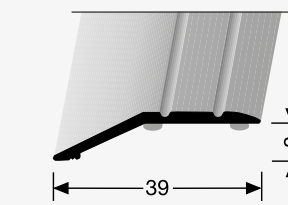

PF 244 SK 39 x 8 mm

selbstklebend
self-adhesive
auto-adhésif

SBS-O

		90 cm (15 VE)		100 cm (15 VE)		270 cm (10 VE)		300 cm (10 VE)	
Aluminium	Art.-Nr. item no.	Ean-Code 4012036 ...	Art.-Nr. item no.	Ean-Code 4012036 ...	Art.-Nr. item no.	Ean-Code 4012036 ...	Art.-Nr. item no.	Ean-Code 4012036 ...	
F3	13440903	074166	13441003	139780	13442703	074227	13443003	179113	
F4	13440904	074173	13441004	139797	13442704	074234	13443004	179120	
F5	13440905	074180	13441005	139803	13442705	074241	13443005	179137	
F9	13440909	074203	13441009	139810	13442709	074265	13443009	179144	
		7,10 €/St	7,75 €/St		20,40 €/St		22,50 €/St		
F6	13440906	074197	13441006	139834	13442706	074258	13443006	179151	
F2	13440902	074159	13441002	139827	13442702	074210	13443002	179168	
		7,45 €/St	8,20 €/St		21,65 €/St		24,05 €/St		
Pulverbesch. Powder-coate.	Art.-Nr. item no.	Ean-Code 4012036 ...			Art.-Nr. item no.	Ean-Code 4012036 ...			
F15	13440915	159030			13442715	159382			
F16	13440916	122171			13442716	122027			
		8,30 €/St			23,75 €/St