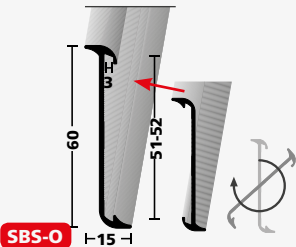

DECO-FLAIR Sockelleisten

DECO-FLAIR Base-Boards DECO-FLAIR Plinthes

PF 945 U 15 x 60 mm (△3 mm)

		250 cm (10 VE)	
Aluminium		Art.-Nr. item no.	Ean-Code 4012036 ...
CV-, Linoleum- oder Design-Bodenbelag kann eingeklebt werden. Bei Verwendung der Alu-Außenseite bitte das Klebeband doppelt anbringen! CV, linoleum or design flooring can be glued in! Please fix the adhesive tape twice if the aluminium front is used as the visible side! CV, Linoléum ou revêtements de sol décoratifs peut être collées! Fixer la bande adhésive doublement lorsque la face en aluminium est utilisée!			
F4		72452504	109547
		25,70 €/St	
F2G		72452502	109554
		32,00 €/St