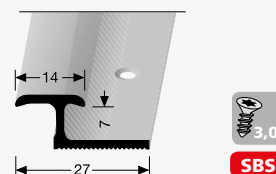

270 cm (10 VE)		PF 223 27 x 14 (Δ7 mm)
Messing Brass				Art.-Nr. item no.	Ean-Code 4012036 ...	versenkt gebohrt countersunk drilled à perçement noyé
	F7*			18232707	061890	
				86,45 €/St