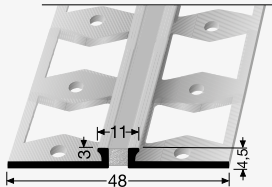

Dehnfugenprofile

Expansion joint profiles Seuils pour joint de dilatation

PF 301 S 48 x 4,5 (△3 mm)

	S10 250 cm (10 VE)		S20 250 cm (10 VE)		S30 250 cm (10 VE)		S40 250 cm (10 VE)	
Aluminium	Art.-Nr. item no.	Ean-Code 4012036 ...	Art.-Nr. item no.	Ean-Code 4012036 ...	Art.-Nr. item no.	Ean-Code 4012036 ...	Art.-Nr. item no.	Ean-Code 4012036 ...
F4	18012564	109318	18012574	119270				
	58,55 €/St		59,30 €/St					
F9					18012539	160180		
					59,90 €/St			
F6							18012546	160197
							61,20 €/St	
Edelstahl V2A Stainless steel	Art.-Nr. item no.	Ean-Code 4012036 ...	Art.-Nr. item no.	Ean-Code 4012036 ...				
F8	18112564	141738	18112574	141745				
	79,20 €/St		79,80 €/St					

TOLERANZ
TOLERANCE
± 0,5 mm

SBS-O