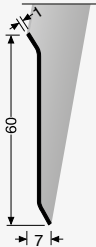

DECO-FLAIR Sockelleisten

DECO-FLAIR Base-Boards DECO-FLAIR Plinthes

PF 917 U 1/7 x 60 mm

ungebohrt
undrilled
non percé

SBS-O

		250 cm (10 VE)	
Edelstahl V2A	Stainless Steel	Art.-Nr. item no.	Ean-Code 4012036 ...
F8G		73172502	167370
		57,80 €/St