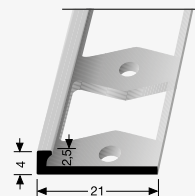

PF 300 G 21 x 4 (△2,5 mm)

gestanznt
punched
seuil estampé

		250 cm (10 VE)	
Aluminium		Art.-Nr. item no.	Ean-Code 4012036 ...
F0		18002510	094607
		10,75 €/St	
F3		18002513	094614
F4		18002514	094621
F5		18002515	094638
F9		18002519	094652
		12,40 €/St	
F6		18002516	094645
F2		18002512	179458
		13,55 €/St	

SBS-O