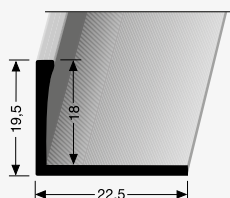

Abschlussprofile für die gerade Verlegung

Border profiles for straight laying Seuils d'arrêt pour la pose droite

PF 312 U 22,5 x 19,5 (△ 18 mm)

ungestanzt
unpunched
seuil non-estampé

SBS-O

		250 cm (10 VE)	
Aluminium	Art.-Nr. item no.	Ean-Code 4012036 ...	
F0	18122520	164201	
		11,95 €/St	
F3	18122523	164218	
F4	18122524	164225	
F5	18122525	164232	
F9	18122529	164249	
		15,05 €/St	
F6	18122526	164256	
F2	18122522	179694	
		16,50 €/St