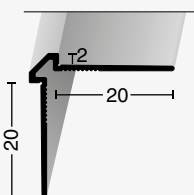

PF 155 U 20 x 20 (A2 mm)

Außenecke eckig, ungebohrt
External corner angular, undrilled
Cornière extérieur angulaire, non percé