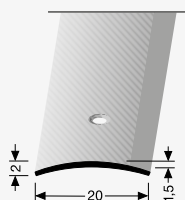

Übergangsprofile

Cover profiles Seuils de raccordement

PF 458 20 x 1,5 mm

SBS

		90 cm (15 VE)			270 cm (10 VE)		
Aluminium	Art.-Nr. item no.	Ean-Code 4012036 ...			Art.-Nr. item no.	Ean-Code 4012036 ...	
F3	10580903	085568			10582703	086244	
F4	10580904	085575			10582704	086251	
F5	10580905	085582			10582705	086268	
F9	10580909	085605			10582709	086282	
		3,85 €/St			10,65 €/St		
F6	10580906	085599			10582706	086275	
		4,05 €/St			11,25 €/St		
F2G	10580902	085551			10582702	086237	
		4,40 €/St			12,60 €/St