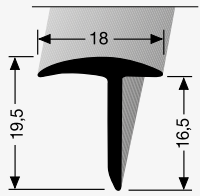

Doppel-Abschlussprofile

Double edge trims Seuils pour bordures bilatérales

PF 294 18 x 19,5 (△16,5 mm)

SBS

		250 cm (10 VE)	
Aluminium		Art.-Nr. item no.	Ean-Code 4012036 ...
	F3	12942503	101473
	F4	12942504	101480
	F5	12942505	101497
	F9	12942509	101503
		19,15 €/St	
	F6	12942506	101510
	F2	12942502	101527
		20,35 €/St