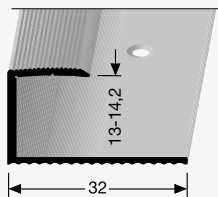

PF 214 32 x ▲13-14,2 mm

versenkt gebohrt
countersunk drilled
à percement noyé