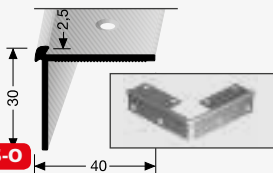

SBS

PF 870 EC 30 x 30 mm				(1 VE)		
doppelt versenkt gebohrt double countersunk drilled double à percement noyé	Aluminium	Art.-Nr. item no.	Ean-Code 4012036 ...			
	F4	25700004	167820			
			86,75 €/St