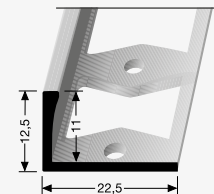

250 cm (10 VE)		PF 308 G 22,5 x 12,5 (▲11 mm)	
Aluminium		Art.-Nr. item no.	Ean-Code 4012036 ...	gestanzt punched seuil estampé	
	F0	18082510	066505		
		12,25 €/St			
	F3	18082513	066512		
	F4	18082514	066529		
	F5	18082515	066536		
	F9	18082519	066550		
		15,20 €/St			
	F6	18082516	066567		
	F2	18082512	179519		
		15,95 €/St		SBS-O