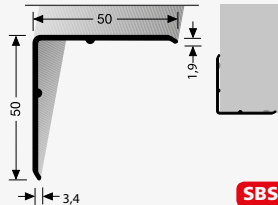

SBS-O

		250 cm (10 VE)		PF 275 SK* 50 x 50 mm	
Aluminium		Art.-Nr. item no.	Ean-Code 4012036 ...	selbstklebend self-adhesive auto-adhésif	
	F0	73752500	102227		
		34,95 €/St			
	F4	73752504	102234		
		40,25 €/St			
	F2G	73752502	102241		
		49,10 €/St