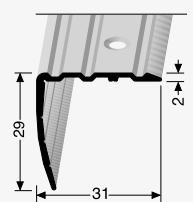

PF 535 31 x 29 x 2 mm

SBS

		100 cm (15 VE)		250 cm (10 VE)		300 cm (10 VE)	
Aluminium		Art.-Nr. item no.	Ean-Code 4012036 ...	Art.-Nr. item no.	Ean-Code 4012036 ...	Art.-Nr. item no.	Ean-Code 4012036 ...
F3		16351003	141110	16352503	140168	16353003	178710
F4		16351004	140113	16352504	140175	16353004	178727
F5		16351005	140120	16352505	140182	16353005	178734
F9		16351009	140144	16352509	140809	16353009	178741
		8,20 €/St		20,05 €/St		24,25 €/St	
F6		16351006	140137	16352506	140199	16353006	178758
F2		16351002	140793	16352502	140151	16353002	162337
		8,95 €/St		22,15 €/St		26,55 €/St	

Achtung: 3,00m Längen müssen mit Spedition verschickt werden – ggf. fallen zusätzliche Versandkosten an!

Attention: 3.00m lengths must be shipped with transport company. Additional freight charges may apply!

Attention: Longueurs de 3,00m doivent être envoyées avec un transporteur – le cas échéant il y a des frais supplémentaires!

* Messing-Preise können sich ändern! Brass prices may change! Les prix du laiton peuvent subir des variations!