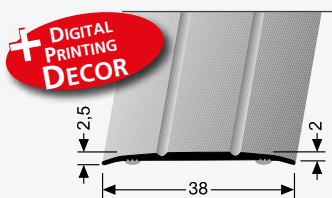

PF 438 H/SK 38 x 2 mm

SBS-O

		90 cm (15 VE)		100 cm (15 VE)		270 cm (10 VE)			
Aluminium	Art.-Nr. item no.	Ean-Code 4012036 ...	Art.-Nr. item no.	Ean-Code 4012036 ...	Art.-Nr. item no.	Ean-Code 4012036 ...	Art.-Nr. item no.	Ean-Code 4012036 ...	
H20	11380920	024895	11381020	110000	11382720	025342			
H22	11380922	025175	11381022	110017	11382722	025380			
H30	11380930	025182	11381030	110024	11382730	025397			
H31	11380931	024901	11381031	110031	11382731	025359			
H33	11380933	113728	11381033	110048	11382733	105983			
NEU-NEU NOUVEAU	H34	11380934	178079	11381034	178086	11382734	178093		
H40	11380940	024918	11381040	110055	11382740	025366			
H61	11380961	152611	11381061	152635	11382761	152659			
H62	11380962	152628	11381062	152642	11382762	152666			
H63	11380963	156688	11381063	156695	11382763	156701			
H64	11380964	156718	11381064	156725	11382764	156732			
NEU-NEU NOUVEAU	H65	11380965	178109	11381065	178116	11382765	178123		
H80	11380980	025205	11381080	110079	11382780	025410			
H81	11380981	086305	11381081	110086	11382781	086329			
H95	11380995	116613	11381095	116934	11382795	116620			
		7,10 €/St		7,70 €/St		20,25 €/St