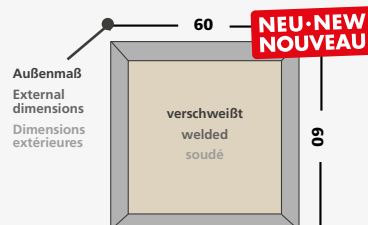

Doppel-Abschlussprofile

Double edge trims Seuils pour bordures bilatérales

				60 x 60 cm (1 VE)		PF 297 R
Aluminium				Art.-Nr. item no.	Ean-Code 4012036 ...	Aluminium-Revisionsrahmen Aluminium revision frame Cadre de révision en aluminium
	F4			16970104	175207	
				128,20 €/St		
Pulverbesch. Powder-coate.				Art.-Nr. item no.	Ean-Code 4012036 ...	
	F16			16970116	175214	
				134,75 €/St