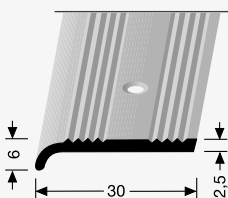

PF 243 30 x 6 x 2,5 mm

SBS

		100 cm (15 VE)		250 cm (10 VE)			
Aluminium		Art.-Nr. item no.	Ean-Code 4012036 ...	Art.-Nr. item no.	Ean-Code 4012036 ...		
F3		12431003	072575	12432503	072643		
F4		12431004	072582	12432504	072650		
F5		12431005	072599	12432505	072667		
F9		12431009	072629	12432509	072698		
		6,75 €/St		16,35 €/St			
F6		12431006	072605	12432506	072674		
F2		12431002	072568	12432502	072636		
		7,15 €/St		17,25 €/St			
Messing Brass		Art.-Nr. item no.	Ean-Code 4012036 ...	Art.-Nr. item no.	Ean-Code 4012036 ...		
F7*		12431007	072612	12432507	072681		
		23,25 €/St		57,80 €/St			

Achtung: 3,00 m Längen müssen mit Spedition verschickt werden – ggf. fallen zusätzliche Versandkosten an!

Attention: 3.00 m lengths must be shipped with transport company. Additional freight charges may apply!

Attention: Longueurs de 3,00 m doivent être envoyées avec un transporteur – le cas échéant il y a des frais supplémentaires!

* Messing-Preise können sich ändern! Brass prices may change! Les prix du laiton peuvent subir des variations!