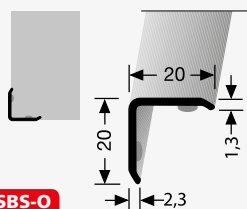

SBS-O

		250 cm (10 VE)	
Aluminium		Art.-Nr. item no.	Ean-Code 4012036 ...
F0		73712500	102340
		16,80 €/St	
F4		73712504	102357
		19,05 €/St	
F2G		73712502	102364
		22,55 €/St	

PF 273 U 30 x 30 mm

ungebohrt
undrilled
non percé