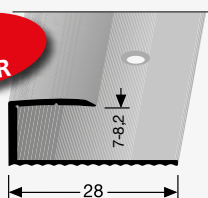

PF 210 H 28 x 7-8,2 mm

versenkt gebohrt, mit Holzdekor
countersunk drilled, with wood decor
à percement noyé, avec feuille de décoration

SBS

	90 cm (15 VE)		270 cm (10 VE)	
Aluminium	Art.-Nr. item no.	Ean-Code 4012036 ...	Art.-Nr. item no.	Ean-Code 4012036 ...
H20	31080920	082017	31082720	082123
H22	31080922	082024	31082722	082130
H30	31080930	082031	31082730	082147
H31	31080931	082048	31082731	082154
H33	31080933	102852	31082733	102869
H40	31080940	082055	31082740	082161
H61	31080961	152970	31082761	152994
H62	31080962	152987	31082762	153007
H63	31080963	156862	31082763	156879
H64	31080964	156886	31082764	156893
H80	31080980	082062	31082780	082178
H81	31080981	085896	31082781	087104
H95	31080995	116743	31082795	116750
	6,45 €/St		18,15 €/St