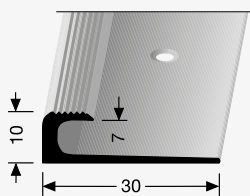

Einfassprofile

Edge trims Seuils à pincement

PF 805 30 x 10 mm (△7 mm)

SBS

		100 cm (15 VE)		250 cm (10 VE)	
Aluminium		Art.-Nr. item no.	Ean-Code 4012036 ...	Art.-Nr. item no.	Ean-Code 4012036 ...
F3		24071003	078966	24072503	079086
F4		24071004	078973	24072504	079093
F5		24071005	078980	24072505	079109
F9		24071009	079000	24072509	079123
		6,80 €/St		16,50 €/St	
F6		24071006	078997	24072506	079116
F2		24071002	078959	24072502	079079
		7,25 €/St		17,40 €/St