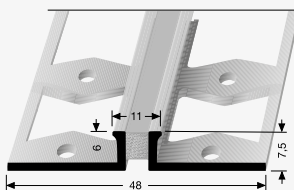

PF 307 S 48 x 7,5 (△6 mm)

	S10 250 cm (10 VE)		S20 250 cm (10 VE)		S30 250 cm (10 VE)		S40 250 cm (10 VE)	
Aluminium	Art.-Nr. item no.	Ean-Code 4012036 ...	Art.-Nr. item no.	Ean-Code 4012036 ...	Art.-Nr. item no.	Ean-Code 4012036 ...	Art.-Nr. item no.	Ean-Code 4012036 ...
F4	18072564	103934	18072574	119294				
	59,90 €/St		60,45 €/St					
F9					18072539	160227		
					61,50 €/St			
F6							18072546	160234
							62,70 €/St	
Edelstahl V2A Stainless steel	Art.-Nr. item no.	Ean-Code 4012036 ...	Art.-Nr. item no.	Ean-Code 4012036 ...				
F8	18172564	141776	18172574	141783				
	82,75 €/St		83,35 €/St					

TOLERANZ
TOLERANCE
± 0,5 mm

SBS-O

Silikonfuge
Silicone joint
Silicone résistant

S10

grau
grey
gris

S20

schwarz
black
noir

S30

beige
beige
beige

S40

braun
brown
brun