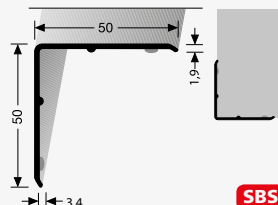

SBS-O

* Selbstklebende Ausführung dient nur als Montagehilfe! The adhesive version serves only as an assembling aid!
La version auto-adhésive n'est qu'une aide au montage!