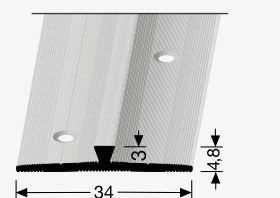

100 cm (15 VE)		300 cm (10 VE)		PF 365 34 x 4,8 (Δ3 mm)
Aluminium		Art.-Nr. item no.	Ean-Code 4012036 ...	Art.-Nr. item no.	Ean-Code 4012036 ...	versenkt gebohrt countersunk drilled à perçement noyé
	F3	16651003	077273	16653003	077334	
	F4	16651004	077280	16653004	077341	
	F5	16651005	077297	16653005	077358	
	F9	16651009	077310	16653009	077372	
		6,90 €/St		20,15 €/St		
	F6	16651006	077303	16653006	077365	
	F2	16651002	077266	16653002	077327	
		7,45 €/St		21,95 €/St		
Pulverbesch. Powder-coate.				Art.-Nr. item no.	Ean-Code 4012036 ...	
	F15			16653015	178185	
	F16			16653016	178192	
				25,65 €/St