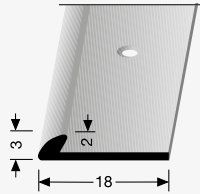

Abschlussprofile

Border profiles Seuils d'arrêt

PF 355 18 x 3 mm (Δ 2 mm)

SBS

		100 cm (15 VE)		250 cm (10 VE)		
Aluminium		Art.-Nr. item no.	Ean-Code 4012036 ...	Art.-Nr. item no.	Ean-Code 4012036 ...	
	F3	16551003	076238	16552503	076290	
	F4	16551004	076245	16552504	076306	
	F5	16551005	076252	16552505	076313	
	F9	16551009	076276	16552509	076337	
		4,55 €/St		11,05 €/St		
	F6	16551006	076269	16552506	076320	
	F2	16551002	076221	16552502	076283	
		5,20 €/St		12,55 €/St		
	Pulverbesch. Powder-coate.			Art.-Nr. item no.	Ean-Code 4012036 ...	
F15			16552515	167448		
F16			16552516	167455		
			15,80 €/St