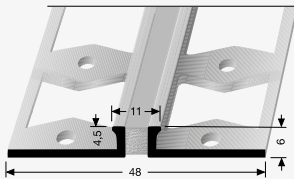

PF 302 S 48 x 6 (△4,5 mm)

	S10 250 cm (10 VE)		S20 250 cm (10 VE)		S30 250 cm (10 VE)		S40 250 cm (10 VE)	
Aluminium	Art.-Nr. item no.	Ean-Code 4012036 ...	Art.-Nr. item no.	Ean-Code 4012036 ...	Art.-Nr. item no.	Ean-Code 4012036 ...	Art.-Nr. item no.	Ean-Code 4012036 ...
F4	18022564	103927	18022574	119287				
	59,30 €/St		59,90 €/St					
F9					18022539	160203		
					60,45 €/St			
F6							18022546	160210
							61,80 €/St	
Edelstahl V2A Stainless steel	Art.-Nr. item no.	Ean-Code 4012036 ...	Art.-Nr. item no.	Ean-Code 4012036 ...				
F8	18122564	141752	18122574	141769				
	80,85 €/St		81,40 €/St					

TOLERANZ
TOLERANCE
± 0,5 mm

SBS-O