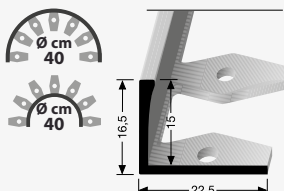

PF 306 22,5 x 16,5 (∧15 mm)

		250 cm (10 VE)	
Aluminium	Art.-Nr. item no.	Art.-Nr. item no.	Ean-Code 4012036 ...
	F0	18062500	032739
			15,65 €/St
	F3	18062503	066062
	F4	18062504	066079
	F5	18062505	066086
	F9	18062509	066093
			18,30 €/St
	F6	18062506	066109
	F2	18062502	179403
		19,30 €/St	
Messing brass	Art.-Nr. item no.	Art.-Nr. item no.	Ean-Code 4012036 ...
	F7*	18062507	094874
		49,55 €/St	

SBS-O

* Messing-Preise können sich ändern! Brass prices may change! Les prix du laiton peuvent subir des variations!