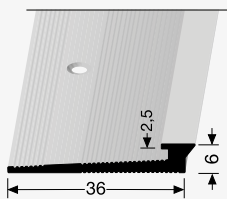

PF 367 36 x 6 mm (△2,5 mm)

SBS

		270 cm (10 VE)	
Aluminium		Art.-Nr. item no.	Ean-Code 4012036 ...
F3		16672703	077457
F4		16672704	077464
F5		16672705	077471
F9		16672709	077495
		20,55 €/St	
F6		16672706	077488
F2		16672702	077440
		21,95 €/St	

Achtung: 3,00 m Längen müssen mit Spedition verschickt werden – ggf. fallen zusätzliche Versandkosten an!

Attention: 3.00 m lengths must be shipped with transport company. Additional freight charges may apply!

Attention: Longueurs de 3,00 m doivent être envoyées avec un transporteur – le cas échéant il y a des frais supplémentaires!

* Messing-Preise können sich ändern! Brass prices may change! Les prix du laiton peuvent subir des variations!