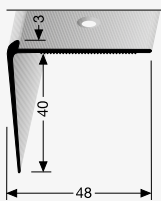

SBS

		100 cm (15 VE)		250 cm (10 VE)			
Aluminium		Art.-Nr. item no.	Ean-Code 4012036 ...	Art.-Nr. item no.	Ean-Code 4012036 ...		
F3		25621003	107291	25622503	090586		
F4		25621004	107307	25622504	090593		
F5		25621005	107314	25622505	090609		
F9		25621009	107338	25622509	090623		
		10,95 €/St		26,95 €/St			
F6		25621006	107321	25622506	090616		
F2		25621002	107284	25622502	090579		
		12,15 €/St		29,95 €/St