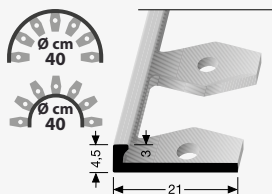

Einfach biegbare Profile

Easy bendable profiles Seuils cintrables

PF 301 21 x 4,5 (△3 mm)

SBS-O

		250 cm (10 VE)	
Aluminium	Art.-Nr. item no.	4012036 ...	
	F0	18012500	065621
			12,55 €/St
	F3	18012503	065638
	F4	18012504	065645
	F5	18012505	065652
	F9	18012509	065669
			15,30 €/St
	F6	18012506	065676
	F2	18012502	179328
		16,20 €/St	
Messing brass	Art.-Nr. item no.	4012036 ...	
	F7*	18012507	077570
		33,20 €/St