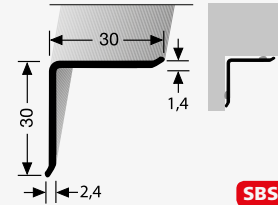

		250 cm (10 VE)		PF 283 U 30 x 30 mm	
Aluminium		Art.-Nr. item no.	Ean-Code 4012036 ...	ungebohrt undrilled non percé	
	F0	72832500	102371		
		14,60 €/St			
	F4	72832504	102388		
		18,00 €/St			
	F2G	72832502	102395		
		23,00 €/St			