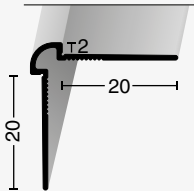

Wandprofile

Wall profiles Seuils murals

PF 150 U 20 x 20 (A2 mm)