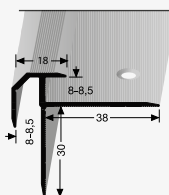

PF 838 38 x 30 (△8-8,5 mm)

SBS

		100 cm (15 VE)		250 cm (10 VE)	
Aluminium		Art.-Nr. item no.	Ean-Code 4012036 ...	Art.-Nr. item no.	Ean-Code 4012036 ...
F3		24801003	140342	24802503	141004
F4		24801004	140359	24802504	141011
F5		24801005	140366	24802505	141028
F9		24801009	140380	24802509	141042
		13,15 €/St		32,60 €/St	
F6		24801006	140373	24802506	141035
F2		24801002	140335	24802502	140397
SBS		14,45 €/St		35,80 €/St