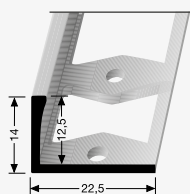

Abschlussprofile für die gerade Verlegung

Border profiles for straight laying Seuils d'arrêt pour la pose droite

PF 305 G 22,5 x 14 (△ 12,5 mm)

gestanznt
punched
seuil estampé

Edelstahl mit gebogener Kante!
Stainless steel with curved edge!
Acier inoxydable avec bord incurvé!

TOLERANZ
TOLERANCE
± 0,5 mm

SBS-O

		250 cm (10 VE)	
Aluminium	Art.-Nr. item no.	Ean-Code 4012036 ...	
	F0	18052510	066574
	12,40 €/St		
	F3	18052513	066581
	F4	18052514	066598
	F5	18052515	066604
	F9	18052519	066611
	15,30 €/St		
	F6	18052516	066628
	F2	18052512	179526
16,25 €/St			
Edelstahl V2A Stainless steel	Art.-Nr. item no.	Ean-Code 4012036 ...	
F8	18052518	077839	
26,85 €/St			
Messing Brass	Art.-Nr. item no.	Ean-Code 4012036 ...	
F7*	18052517	064143	
44,55 €/St