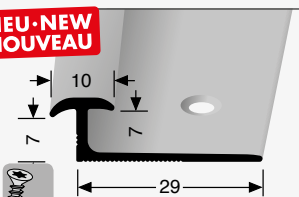

PF 297 29 x 10 mm (△7 mm)

NEU-NEW
NOUVEAU

SBS

		270 cm (10 VE)	
Aluminium		Art.-Nr. item no.	Ean-Code 4012036 ...
	F3	16972703	175160
	F4	16972704	175184
	F9	16972709	175177
		19,60 €/St	
	F2G	16972702	175191
		23,25 €/St