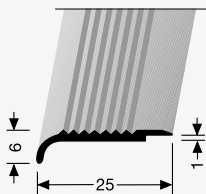

PF 242 U 25 x 6 x 1 mm

ungebohrt
undrilled
non percé

SBS-O

		100 cm (15 VE)		250 cm (10 VE)			
Aluminium		Art.-Nr. item no.	Ean-Code 4012036 ...	Art.-Nr. item no.	Ean-Code 4012036 ...		
F4		13421004	074098	13422504	074128		
F5		13421005	074104	13422505	074135		
F9		13421009	086589	13422509	086602		
		5,15 €/St		12,40 €/St			
F6		13421006	074111	13422506	074142		
F2		13421002	086572	13422502	086596		
		5,55 €/St		13,55 €/St