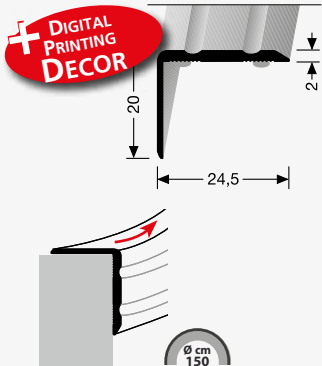

PF 235 H/SK 24,5 x 20 x 2 mm

SBS-O

	90 cm (15 VE)		100 cm (15 VE)		270 cm (10 VE)			
Aluminium	Art.-Nr. item no.	Ean-Code 4012036 ...	Art.-Nr. item no.	Ean-Code 4012036 ...	Art.-Nr. item no.	Ean-Code 4012036 ...		
H20	15350920	024925	15351020	105907	15352720	025434		
H22	15350922	025236	15351022	110277	15352722	025472		
H30	15350930	025243	15351030	105914	15352730	025489		
H31	15350931	024932	15351031	105921	15352731	025441		
H33	15350933	103057	15351033	110246	15352733	106027		
NEU-NEW NOUVEAU	H34	15350934	177836	15351034	178673	15352734	177850	
H40	15350940	024949	15351040	105938	15352740	025458		
H61	15350961	153205	15351061	153229	15352761	151973		
H62	15350962	153212	15351062	153236	15352762	152000		
H63	15350963	157265	15351063	157272	15352763	157289		
H64	15350964	157296	15351064	157302	15352764	157319		
NEU-NEW NOUVEAU	H65	15350965	177843	15351065	178697	15352765	177867	
H80	15350980	025267	15351080	105945	15352780	025502		
H81	15350981	086848	15351081	105952	15352781	086862		
H95	15350995	116873	15351095	116880	15352795	116897		
	7,55 €/St		8,15 €/St		21,35 €/St			

Achtung: 3,00m Längen müssen mit Spedition verschickt werden – ggf. fallen zusätzliche Versandkosten an!

Attention: 3.00m lengths must be shipped with transport company. Additional freight charges may apply!

Attention: Longueurs de 3,00m doivent être envoyées avec un transporteur – le cas échéant il y a des frais supplémentaires!