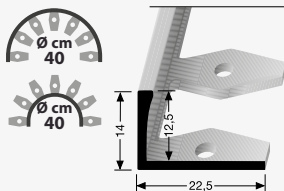

Einfach biegbare Profile

Easy bendable profiles Seuils cintrables

PF 305 22,5 x 14 (∧12,5 mm)

		250 cm (10 VE)	
Aluminium	Art.-Nr. item no.	Art.-Nr. item no.	Ean-Code 4012036 ...
	F0	18052500	066000
			15,05 €/St
	F3	18052503	066017
	F4	18052504	066024
	F5	18052505	066031
	F9	18052509	066048
			17,70 €/St
	F6	18052506	066055
	F2	18052502	179380
		18,60 €/St	
Messing brass	Art.-Nr. item no.	Art.-Nr. item no.	Ean-Code 4012036 ...
	F7*	18052507	077815
		46,75 €/St	

SBS-O