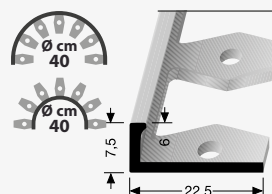

PF 307 22,5 x 7,5 (△6 mm)

gestanzt, einfach biegbar
punched, easy bendable
seuils estampés, facile à cintrer

SBS-O

		250 cm (10 VE)	
Aluminium	Art.-Nr. item no.	4012036 ...	
	F0	18072500	065744
			13,15 €/St
	F3	18072503	065775
	F4	18072504	065782
	F5	18072505	065799
	F9	18072509	065805
			15,80 €/St
	F6	18072506	065812
	F2	18072502	179342
		16,80 €/St	
Messing brass	Art.-Nr. item no.	4012036 ...	
	F7*	18072507	077952
		38,20 €/St	

* Messing-Preise können sich ändern! Brass prices may change! Les prix du laiton peuvent subir des variations!