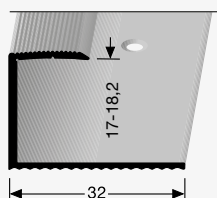

Einfassprofile

Edge trims Seuils à pincement

PF 217 32 x Δ 17-18,2 mm

SBS

	90 cm (15 VE)		250 cm (10 VE)	
Aluminium	Art.-Nr. item no.	Ean-Code 4012036 ...	Art.-Nr. item no.	Ean-Code 4012036 ...
F3	30180903	083793	30182703	083854
F4	30180904	083809	30182704	083861
F5	30180905	083816	30182705	083878
F9	30180909	083830	30182709	083892
	7,10 €/St		20,40 €/St	
F6	30180906	083823	30182706	083885
F2	30180902	083786	30182702	083847
	7,60 €/St		21,95 €/St