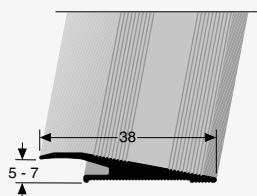

Rampenprofile

Ramps Rampes

PF 265 U 38 x Δ 5-7 mm

ungebohrt
undrilled
non percé

SBS-O

Aluminium		270 cm (10 VE)	
		Art.-Nr. item no.	Ean-Code 4012036 ...
F3		18652703	118945
F4		18652704	118952
F5		18652705	118969
F9		18652709	118976
		22,60 €/St	
F6		18652706	118983
F2		18652702	118938
		24,20 €/St