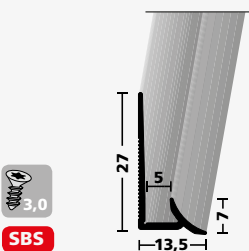

PF 927 13,5 x 27 mm (△5 mm)

versenkt gebohrt
countersunk drilled
à percement noyé

		250 cm (10 VE)	
Aluminium		Art.-Nr. item no.	Ean-Code 4012036 ...
F4		72272504	164430
		13,40 €/St	
F2		72272502	164478
		16,10 €/St