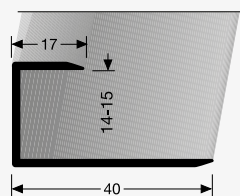

Gleitfugenprofile

Sliding joints profiles Seuils à pincement à coulisse

PF 204 U 40 x 17 (△ 14-15 mm)

ungebohrt
undrilled
non percé

		90 cm (15 VE)		270 cm (10 VE)	
Aluminium	Art.-Nr. item no.	Ean-Code 4012036 ...		Art.-Nr. item no.	Ean-Code 4012036 ...
F4	22150904	085803		22152704	087012
F5	22150905	089917		22152705	089924
F9	22150909	085810		22152709	087029
		8,90 €/St		25,60 €/St	
F6	22150906	089931		22152706	089948
F2	22150902	000547		22152702	000578
		9,55 €/St		27,55 €/St