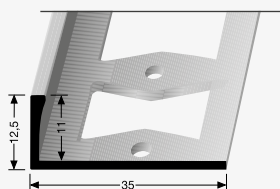

PF 338 G 35 x 12,5 (▲11 mm)

gestanznt
punched
seuil estampé

SBS-O

		250 cm (10 VE)		
Aluminium	Art.-Nr. item no.	Ean-Code 4012036 ...		
	F0	18382510	078232	
			14,60 €/St	
	F3	18382513	078249	
	F4	18382514	078256	
	F5	18382515	078263	
	F9	18382519	078300	
			18,30 €/St	
	F6	18382516	078270	
			19,90 €/St	

* Messing-Preise können sich ändern! Brass prices may change! Les prix du laiton peuvent subir des variations!