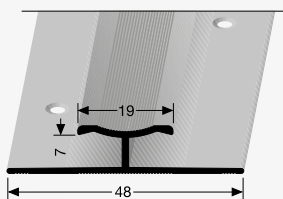

PF 375 48 x 19 (△7 mm)

SBS

		270 cm (10 VE)	
Aluminium		Art.-Nr. item no.	Ean-Code 4012036 ...
F0		31752710	109479
		23,40 €/St	
F4		31752704	109486
F5		31752705	109493
F9		31752709	109516
		24,85 €/St	
F6		31752706	109509
F2		31752702	109462
		26,75 €/St