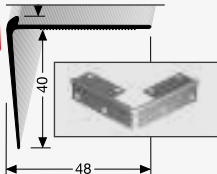

PF 862 EC 30 x 30 mm

NEU-NEW
NOUVEAU

SBS-O

						(1 VE)	
Aluminium						Art.-Nr. item no.	Ean-Code 4012036 ...
F4						25620004	175528
						89,10 €/St	

* Messing-Preise können sich ändern! Brass prices may change! Les prix du laiton peuvent subir des variations!