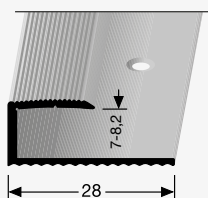

Einfassprofile

Edge trims Seuils à pincement

PF 210 28 x 7-8,2 mm