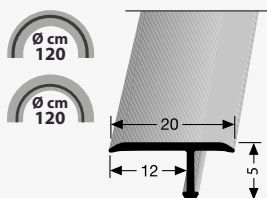

Einfach biegbare Profile

Easy bendable profiles Seuils cintrables

PF 291 20 x 12 x 5 mm