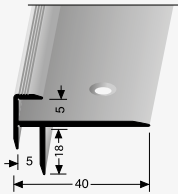

„Deko-TK“ Treppenkantenprofile

„Deko-TK“ stair nosings Nez de marches «Deko-TK»

PF 830 40 x 18 (△5 mm)

SBS

		100 cm (15 VE)		250 cm (10 VE)	
Aluminium		Art.-Nr. item no.	Ean-Code 4012036 ...	Art.-Nr. item no.	Ean-Code 4012036 ...
F3		24551003	163662	24552503	163679
F4		24551004	163686	24552504	163693
F5		24551005	163709	24552505	163716
F9		24551009	163723	24552509	163730
		9,70 €/St		23,90 €/St	
F6		24551006	163747	24552506	163754
F2		24551002	163761	24552502	163778
SBS		10,60 €/St		26,25 €/St