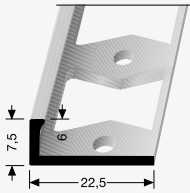

PF 307 G 22,5 x 7,5 (△6 mm)

gestanzt
punched
seuil estampé

SBS-O

		250 cm (10 VE)		
Aluminium	Art.-Nr. item no.	Ean-Code 4012036 ...		
	F0	18072510	066314	
			11,20 €/St	
	F3	18072513	066321	
	F4	18072514	066338	
	F5	18072515	066345	
	F9	18072519	066352	
			13,40 €/St	
	F6	18072516	066369	
	F2	18072512	179489	
		14,30 €/St		
Edelstahl V2A Stainless steel	Art.-Nr. item no.	Ean-Code 4012036 ...		
	F8	18072518	077983	
		23,75 €/St		
Messing Brass	Art.-Nr. item no.	Ean-Code 4012036 ...		
	F7*	18072517	077976	
		35,70 €/St		