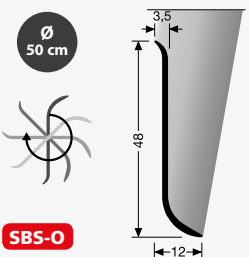

DECO-FLAIR Sockelleisten

DECO-FLAIR Base-Boards DECO-FLAIR Plinthes

PF 910 U 3,5/12 x 40 mm

		250 cm (10 VE)	
Aluminium		Art.-Nr. item no.	Ean-Code 4012036 ...
F4		72102504	084226
		17,55 €/St	
F2G		72102502	084202
		20,80 €/St	

PF 910 SK* 3,5/12 x 40 mm

selbstklebend
self-adhesive
auto-adhésif

		250 cm (10 VE)	
Aluminium		Art.-Nr. item no.	Ean-Code 4012036 ...
F4		73102504	084592
		23,30 €/St	
F2G		73102502	084578
		25,95 €/St	

PF 911 U 3,5/12 x 48 mm

		250 cm (10 VE)	
Aluminium		Art.-Nr. item no.	Ean-Code 4012036 ...
F4		72112504	084271
		19,45 €/St	
F2G		72112502	084257
		23,30 €/St	

PF 911 SK* 3,5/12 x 48 mm

selbstklebend
self-adhesive
auto-adhésif

		250 cm (10 VE)	
Aluminium		Art.-Nr. item no.	Ean-Code 4012036 ...
F4		73112504	067564
		25,05 €/St	
F2G		73112502	084639
		28,90 €/St	

* Selbstklebende Ausführung dient nur als Montagehilfe! The adhesive version serves only as an assembling aid!
La version auto-adhésive n'est qu'une aide au montage!