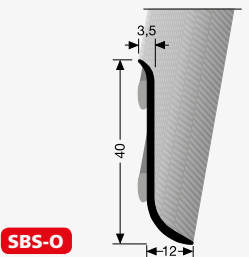

PF 911 SK* 3,5/12 x 48 mm

selbstklebend
self-adhesive
auto-adhésif