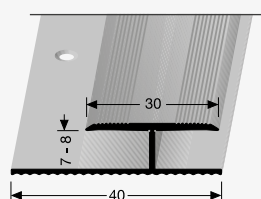

PF 221 40 x 30 (△7-8 mm)

SBS

		90 cm (15 VE)		270 cm (10 VE)	
Aluminium		Art.-Nr. item no.	Ean-Code 4012036 ...	Art.-Nr. item no.	Ean-Code 4012036 ...
F3		31210903	101541	31212703	101534
F4		31210904	101565	31212704	101558
F5		31210905	101589	31212705	101572
F9		31210909	101602	31212709	101596
		8,20 €/St		23,55 €/St	
F6		31210906	101626	31212706	101619
F2		31210902	101640	31212702	101633
		9,20 €/St		26,25 €/St