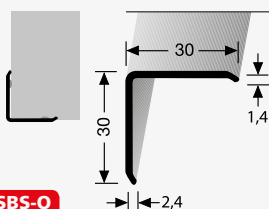

SBS-O

		250 cm (10 VE)	
Aluminium		Art.-Nr. item no.	Ean-Code 4012036 ...
F0		72732500	102258
		14,60 €/St	
F4		72732504	102265
		18,00 €/St	
F2G		72732502	102272
		23,00 €/St