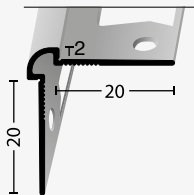

PF 150 G 20 x 20 (A2 mm)

Außenecke abgerundet, gestanzt
External corner rounded, punched
Cornière extérieur arrondi, seuils estampé