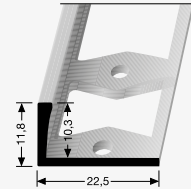

Abschlussprofile für die gerade Verlegung

Border profiles for straight laying Seuils d'arrêt pour la pose droite

		250 cm (10 VE)		PF 304 G 22,5 x 11,8 (▲10,3 mm)	
Aluminium		Art.-Nr. item no.	Ean-Code 4012036 ...	gestanzt punched seuil estampé	
	F0	18042510	066444		
		12,10 €/St			
	F3	18042513	066451		
	F4	18042514	066468		
	F5	18042515	066475		
	F9	18042519	066482		
		15,20 €/St			
	F6	18042516	066499		
	F2	18042512	179502		
		15,80 €/St			
Edelstahl V2A Stainless steel		Art.-Nr. item no.	Ean-Code 4012036 ...		
	F8	18042518	077778	Edelstahl mit gebogener Kante! Stainless steel with curved edge! Acier inoxydable avec bord incurvé!	
		25,95 €/St		TOLERANZ TOLERANCE ± 0,5 mm	
Messing Brass		Art.-Nr. item no.	Ean-Code 4012036 ...		
	F7*	18042517	064136		
		41,90 €/St		SBS-O