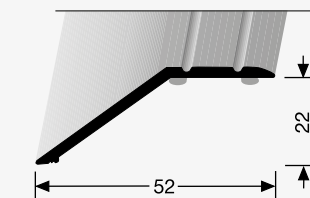

PF 245 SK 52 x 22 mm

selbstklebend
self-adhesive
auto-adhésif

SBS-O

	90 cm (15 VE)		270 cm (10 VE)	
Aluminium	Art.-Nr. item no.	Ean-Code 4012036 ...	Art.-Nr. item no.	Ean-Code 4012036 ...
F3	13450903	074289	13452703	074340
F4	13450904	074296	13452704	074357
F5	13450905	074302	13452705	074364
F9	13450909	074326	13452709	074388
	9,15 €/St		26,75 €/St	
F6	13450906	074319	13452706	074371
F2	13450902	074272	13452702	074333
	9,90 €/St		28,65 €/St	
Pulverbesch. Powder-coate.	Art.-Nr. item no.	Ean-Code 4012036 ...	Art.-Nr. item no.	Ean-Code 4012036 ...
F15	13450915	159047	13452715	159405
F16	13450916	122249	13452716	122256
	10,85 €/St		31,70 €/St