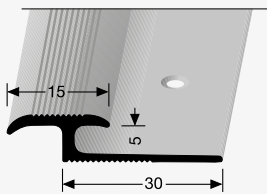

PF 292 30 x 15 (△5 mm)

SBS

		270 cm (10 VE)	
Aluminium		Art.-Nr. item no.	Ean-Code 4012036 ...
	F3	16922703	077518
	F4	16922704	077525
	F5	16922705	077532
	F9	16922709	077556
		21,05 €/St	
	F6	16922706	077549
	F2	16922702	077501
		22,30 €/St