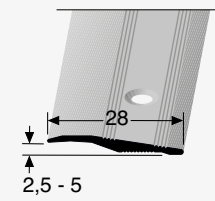

SBS-O

		270 cm (10 VE)		PF 264 28 x Δ2,5-5 mm	
Aluminium		Art.-Nr. item no.	Ean-Code 4012036 ...	versenkt gebohrt countersunk drilled à percement noyé	
	F3	17642703	118525		
	F4	17642704	118532		
	F5	17642705	118549		
	F9	17642709	118563		
		17,35 €/St			
	F6	17642706	118556		
	F2	17642702	118518		
		18,45 €/St