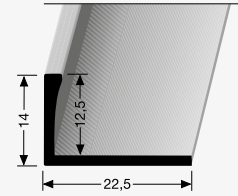

Abschlussprofile für die gerade Verlegung

Border profiles for straight laying Seuils d'arrêt pour la pose droite

		250 cm (10 VE)		PF 305 U 22,5 x 14 (▲ 12,5 mm)	
Aluminium		Art.-Nr. item no.	Ean-Code 4012036 ...	ungestanzt unpunched seuil non-estampé	
	F0	18052520	064792		
		11,20 €/St			
	F3	18052523	067151		
	F4	18052524	067168		
	F5	18052525	067175		
	F9	18052529	067182		
		13,70 €/St			
	F6	18052526	067199		
	F2	18052522	179687		
		15,05 €/St