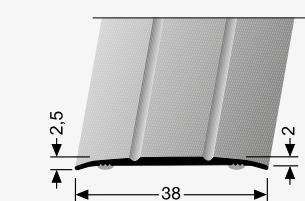

PF 438 SK 38 x 2 mm

selbstklebend
self-adhesive
auto-adhésif

SBS-O

		90 cm (15 VE)		100 cm (15 VE)		270 cm (10 VE)		300 cm (10 VE)	
Aluminium	Art.-Nr. item no.	Ean-Code 4012036 ...	Art.-Nr. item no.	Ean-Code 4012036 ...	Art.-Nr. item no.	Ean-Code 4012036 ...	Art.-Nr. item no.	Ean-Code 4012036 ...	
F3	11380903	071066	11381003	109967	11382703	071080	11383003	178017	
F4	11380904	024536	11381004	091842	11382704	024543	11383004	168605	
F5	11380905	024550	11381005	092702	11382705	024567	11383005	139865	
F9	11380909	058685	11381009	109981	11382709	071097	11383009	178048	
		5,80 €/St		6,35 €/St		16,55 €/St		18,25 €/St	
F6	11380906	024574	11381006	109974	11382706	024581	11383006	139858	
F2	11380902	071059	11381002	091859	11382702	071073	11383002	139872	
		6,30 €/St		6,85 €/St		17,85 €/St		19,80 €/St	
Pulverbesch. Powder-coate.	Art.-Nr. item no.	Ean-Code 4012036 ...	Art.-Nr. item no.	Ean-Code 4012036 ...	Art.-Nr. item no.	Ean-Code 4012036 ...	Art.-Nr. item no.	Ean-Code 4012036 ...	
F15			11381015	159054			11383015	159344	
F16	11380916	138721	11381016	122058	11382716	168445	11383016	122355	
		6,85 €/St		7,60 €/St		19,90 €/St		22,15 €/St