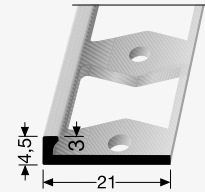

Abschlussprofile für die gerade Verlegung

Border profiles for straight laying Seuils d'arrêt pour la pose droite

		250 cm (10 VE)		PF 301 G 21 x 4,5 (△3 mm)
Aluminium		Art.-Nr. item no.	Ean-Code 4012036 ...	gestanz punched seuil estampé
F0		18012510	066178	
		10,75 €/St		
F3		18012513	066185	
F4		18012514	066192	
F5		18012515	066208	
F9		18012519	066215	
		12,70 €/St		
F6		18012516	066222	
F2		18012512	179465	
		13,40 €/St		
Edelstahl V2A Stainless steel		Art.-Nr. item no.	Ean-Code 4012036 ...	
F8		18012518	077600	
		21,95 €/St		
Messing Brass		Art.-Nr. item no.	Ean-Code 4012036 ...	
F7*		18012517	077594	
		30,95 €/St