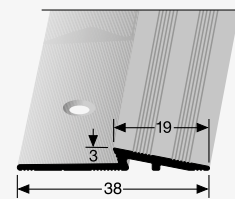

SBS

		270 cm (10 VE)		PF 330 38/19 x Δ3 mm	
Aluminium		Art.-Nr. item no.	Ean-Code 4012036 ...	versenkt gebohrt countersunk drilled à percement noyé	
	F3	18302713	141134		
	F4	18302714	141141		
	F5	18302715	141158		
	F9	18302719	141172		
		17,70 €/St			
	F6	18302716	141165		
	F2	18302712	141127		
		19,40 €/St