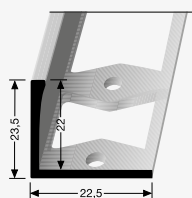

Abschlussprofile für die gerade Verlegung

Border profiles for straight laying Seuils d'arrêt pour la pose droite

PF 309 G 22,5 x 23,5 (▲22 mm)

gestanznt
punched
seuil estampé

Edelstahl mit gebogener Kante!
Stainless steel with curved edge!
Acier inoxydable avec bord incurvé!

TOLERANZ
TOLERANCE
± 0,5 mm

SBS-O

		250 cm (10 VE)		
Aluminium	Art.-Nr. item no.	Ean-Code 4012036 ...		
	F0	18092510	066697	
			14,30 €/St	
	F3	18092513	066703	
	F4	18092514	066710	
	F5	18092515	066727	
	F9	18092519	066734	
			17,70 €/St	
	F6	18092516	066741	
	F2	18092512	179571	
		18,75 €/St		
Edelstahl Stainless steel	Art.-Nr. item no.	Ean-Code 4012036 ...		
	F8	18092518	068103	
		30,85 €/St		
Messing Brass	Art.-Nr. item no.	Ean-Code 4012036 ...		
	F7*	18092517	078034	
		55,00 €/St