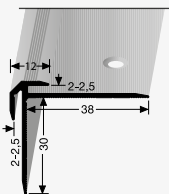

PF 832 38 x 30 (△2-2,5 mm)

SBS

		100 cm (15 VE)		250 cm (10 VE)	
Aluminium		Art.-Nr. item no.	Ean-Code 4012036 ...	Art.-Nr. item no.	Ean-Code 4012036 ...
F3		24201003	140205	24202503	140267
F4		24201004	140212	24202504	140274
F5		24201005	140229	24202505	140281
F9		24201009	140243	24202509	140908
		11,80 €/St		29,20 €/St	
F6		24201006	140236	24202506	140298
F2		24201002	140892	24202502	140250
SBS		13,05 €/St		32,30 €/St