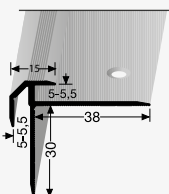

PF 835 38 x 30 (△5-5,5 mm)

SBS

		100 cm (15 VE)		250 cm (10 VE)	
Aluminium		Art.-Nr. item no.	Ean-Code 4012036 ...	Art.-Nr. item no.	Ean-Code 4012036 ...
F3		24501003	140922	24502503	140984
F4		24501004	140939	24502504	140991
F5		24501005	140946	24502505	140304
F9		24501009	140960	24502509	140328
		12,45 €/St		30,85 €/St	
F6		24501006	140953	24502506	140311
F2		24501002	140915	24202502	140977
SBS		13,70 €/St		33,90 €/St