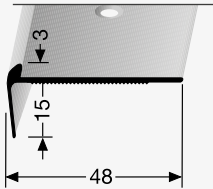

„Deko-TK“ Treppenkantenprofile

„Deko-TK“ stair nosings Nez de marches «Deko-TK»

PF 860 43 x 15 x (∧3 mm)

SBS

		100 cm (15 VE)		250 cm (10 VE)			
Aluminium		Art.-Nr. item no.	Ean-Code 4012036 ...	Art.-Nr. item no.	Ean-Code 4012036 ...		
F3		25601003	108274	25602503	090340		
F4		25601004	108281	25602504	090357		
F5		25601005	108298	25602505	090364		
F9		25601009	108311	25602509	090388		
		8,55 €/St		20,95 €/St			
F6		25601006	108304	25602506	090371		
F2		25601002	108267	25602502	090333		
		9,40 €/St		23,00 €/St			
Messing Brass		Art.-Nr. item no.	Ean-Code 4012036 ...	Art.-Nr. item no.	Ean-Code 4012036 ...		
F7*		25601007	109325	25602507	109332		
		30,85 €/St		76,70 €/St