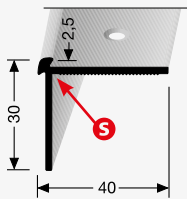

SBS

PF 870 40 x 30 ($\wedge$ 2,5 mm)		100 cm (15 VE)		250 cm (10 VE)		
doppelt versenkt gebohrt double countersunk drilled double à percement noyé	Aluminium	Art.-Nr. item no.	Ean-Code 4012036 ...	Art.-Nr. item no.	Ean-Code 4012036 ...	
	F3	25701003	107352	25702503	094256	
	F4	25701004	107369	25702504	094263	
	F5	25701005	107376	25702505	094270	
	F9	25701009	107390	25702509	194294	
			9,55 €/St		23,45 €/St	
	F6	25701006	107383	25702506	094287	
	F2	25701002	107345	25702502	094249	
			10,40 €/St		25,50 €/St