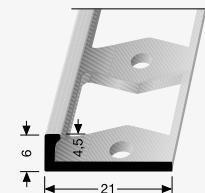

SBS-O

		250 cm (10 VE)		PF 302 G 21 x 6 (△4,5 mm)
Aluminium		Art.-Nr. item no.	Ean-Code 4012036 ...	gestanz punched seuil estampé
F0		18022510	066239	
		10,90 €/St		
F3		18022513	066246	
F4		18022514	066253	
F5		18022515	066260	
F9		18022519	066284	
		12,95 €/St		
F6		18022516	066307	
F2		18022512	179472	
		13,70 €/St		
Edelstahl V2A Stainless steel		Art.-Nr. item no.	Ean-Code 4012036 ...	
F8		18022518	077662	
		22,85 €/St		
Messing Brass		Art.-Nr. item no.	Ean-Code 4012036 ...	
F7*		18022517	077655	
		33,35 €/St		