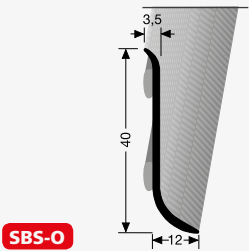

PF 910 SK* 3,5/12 x 40 mm

selbstklebend
self-adhesive
auto-adhésif

		250 cm (10 VE)	
Aluminium		Art.-Nr. item no.	Ean-Code 4012036 ...
F4		73102504	084592
		23,30 €/St	
F2G		73102502	084578
		25,95 €/St	

PF 911 U 3,5/12 x 48 mm