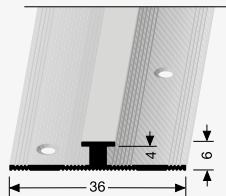

Doppel-Abschlussprofile

Double edge trims Seuils pour bordures bilatérales

PF 366 36 x 6 (△4 mm)

SBS

		270 cm (10 VE)	
Aluminium		Art.-Nr. item no.	Ean-Code 4012036 ...
F3		16662703	077396
F4		16662704	077402
F5		16662705	077419
F9		16662709	077433
		18,95 €/St	
F6		16662706	077426
F2		16662702	077389
		20,70 €/St