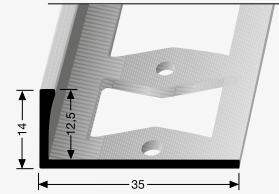

		250 cm (10 VE)		PF 335 G 35 x 14 (▲12,5 mm)
Aluminium		Art.-Nr. item no.	Ean-Code 4012036 ...	gestanznt punched seuil estampé
	F0	18352510	078072	
		15,05 €/St		
	F3	18352513	078089	
	F4	18352514	078096	
	F5	18352515	078102	
	F9	18352519	078140	
		18,60 €/St		
	F6	18352516	078119	
		20,20 €/St		