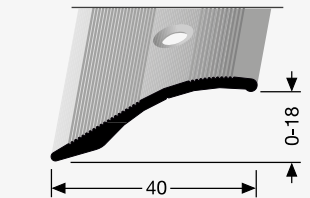

PF 247 40 x 0-18 mm

SBS

	90 cm (15 VE)		100 cm (15 VE)		270 cm (10 VE)		300 cm (10 VE)	
Aluminium	Art.-Nr. item no.	Ean-Code 4012036 ...	Art.-Nr. item no.	Ean-Code 4012036 ...	Art.-Nr. item no.	Ean-Code 4012036 ...	Art.-Nr. item no.	Ean-Code 4012036 ...
F3			11471003	120573	11472703	120566	11473003	178307
F4			11471004	120597	11472704	120580	11473004	178314
F5			11471005	120610	11472705	120603	11473005	178321
F9			11471009	120634	11472709	120627	11473009	178338
			8,25 €/St		22,15 €/St		24,45 €/St	
F6			11471006	120658	11472706	120641	11473006	178345
F2			11471002	120672	11472702	120665	11473002	178352
			8,95 €/St		23,90 €/St		26,55 €/St	
Messing Brass	Art.-Nr. item no.	Ean-Code 4012036 ...	Art.-Nr. item no.	Ean-Code 4012036 ...	Art.-Nr. item no.	Ean-Code 4012036 ...	Art.-Nr. item no.	Ean-Code 4012036 ...
F7*	11470907	140878			11472707	140885		
	27,85 €/St				82,35 €/St			

Achtung: 3,00 m Längen müssen mit Spedition verschickt werden – ggf. fallen zusätzliche Versandkosten an!

Attention: 3.00 m lengths must be shipped with transport company. Additional freight charges may apply!

Attention: Longueurs de 3,00 m doivent être envoyées avec un transporteur – le cas échéant il y a des frais supplémentaires!

* Messing-Preise können sich ändern! Brass prices may change! Les prix du laiton peuvent subir des variations!