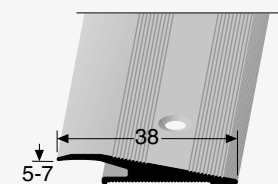

PF 265 38 x Δ 5-7 mm

SBS

Aluminium		270 cm (10 VE)	
		Art.-Nr. item no.	Ean-Code 4012036 ...
F3		17652703	118587
F4		17652704	118594
F5		17652705	118600
F9		17652709	118624
		24,35 €/St	
F6		17652706	118617
F2		17652702	118570
		25,95 €/St