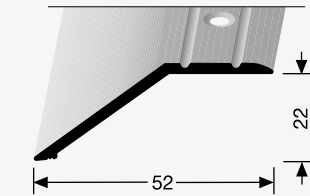

Anpassprofile

Adapting profiles Seuils d'adaptation

PF 245 52 x 22 mm

SBS

	90 cm (15 VE)		270 cm (10 VE)	
Aluminium	Art.-Nr. item no.	Ean-Code 4012036 ...	Art.-Nr. item no.	Ean-Code 4012036 ...
F3	12450903	072827	12452703	072889
F4	12450904	072834	12452704	072896
F5	12450905	072841	12452705	072902
F9	12450909	072865	12452709	072926
	8,60 €/St		25,50 €/St	
F6	12450906	072858	12452706	072919
F2	12450902	072810	12452702	072872
	9,50 €/St		27,70 €/St