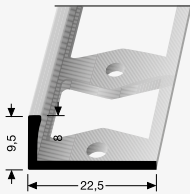

PF 303 G 22,5 x 9,5 (△8 mm)

gestanzt
punched
seuil estampé

SBS-O

		250 cm (10 VE)		
Aluminium	Art.-Nr. item no.	Ean-Code 4012036 ...		
	F0	18032510	066383	
			11,65 €/St	
	F3	18032513	066390	
	F4	18032514	066406	
	F5	18032515	066413	
	F9	18032519	066420	
			14,15 €/St	
	F6	18032516	066437	
	F2	18032512	179496	
		15,20 €/St		
Edelstahl V2A Stainless steel	Art.-Nr. item no.	Ean-Code 4012036 ...		
	F8	18032518	077716	
		25,05 €/St		
Messing Brass	Art.-Nr. item no.	Ean-Code 4012036 ...		
	F7*	18032517	064129	
		38,50 €/St		

* Messing-Preise können sich ändern! Brass prices may change! Les prix du laiton peuvent subir des variations!