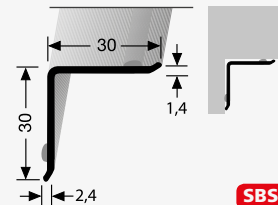

SBS-O

		250 cm (10 VE)		PF 275 U 50 x 50 mm	
Aluminium		Art.-Nr. item no.	Ean-Code 4012036 ...	ungebohrt undrilled non percé	
	F0	72752500	102197		
		27,75 €/St			
	F4	72752504	102203		
		33,05 €/St			
	F2G	72752502	102210		
		41,90 €/St