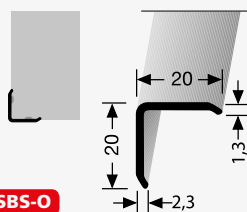

Eckschutzwinkel

Corner guards Cornières de protection

PF 271 U 20 x 20 mm

ungebohrt
undrilled
non percé

SBS-O

		250 cm (10 VE)	
Aluminium		Art.-Nr. item no.	Ean-Code 4012036 ...
F0		72712500	102319
		10,75 €/St	
F4		72712504	102326
		12,85 €/St	
F2G		72712502	102333
		16,35 €/St	

PF 271 SK* 20 x 20 mm

selbstklebend
self-adhesive
auto-adhésif