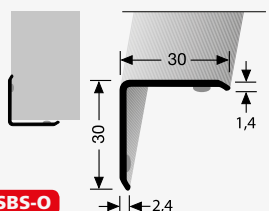

PF 273 SK* 30 x 30 mm

selbstklebend
self-adhesive
auto-adhésif

SBS-O

		250 cm (10 VE)	
Aluminium		Art.-Nr. item no.	Ean-Code 4012036 ...
F0		73732500	102289
		20,80 €/St	
F4		73732504	102296
		24,20 €/St	
F2G		73732502	102302
		29,20 €/St	

* Selbstklebende Ausführung dient nur als Montagehilfe! The adhesive version serves only as an assembling aid!
La version auto-adhésive n'est qu'une aide au montage!