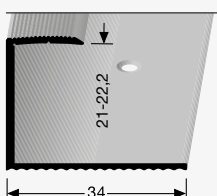

PF 219 34 x Δ 21-22,2 mm

SBS

	90 cm (15 VE)		250 cm (10 VE)	
Aluminium	Art.-Nr. item no.	Ean-Code 4012036 ...	Art.-Nr. item no.	Ean-Code 4012036 ...
F3	30220903	083915	30222703	083977
F4	30220904	083922	30222704	083984
F5	30220905	083939	30222705	083991
F9	30220909	083953	30222709	084011
	7,50 €/St		21,50 €/St	
F6	30220906	083946	30222706	084004
F2	30220902	083908	30222702	083960
	8,25 €/St		23,55 €/St