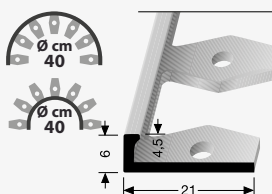

PF 302 21 x 6 (△4,5 mm)

gestanzt, einfach biegbar
punched, easy bendable
seuils estampés, facile à cintrer

SBS-O

		250 cm (10 VE)	
Aluminium	Art.-Nr. item no.	4012036 ...	
	F0	18022500	065683
			12,85 €/St
	F3	18022503	065690
	F4	18022504	065706
	F5	18022505	065713
	F9	18022509	065720
			15,50 €/St
	F6	18022506	065737
	F2	18022502	179335
		16,35 €/St	
Messing brass	Art.-Nr. item no.	4012036 ...	
	F7*	18022507	077631
		35,55 €/St