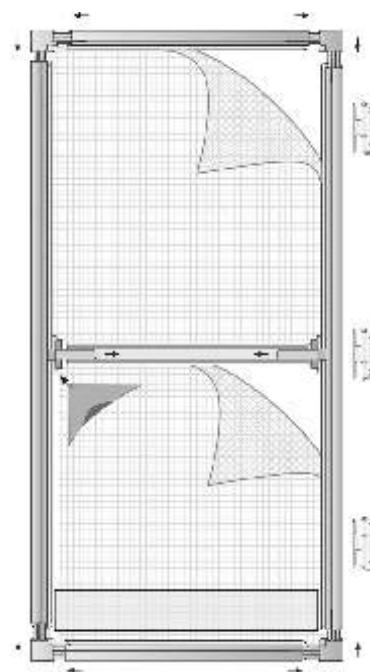

mako® stabilní rohová spojka

Konečně stabilní!

Extra stabilní

Dvojitý nosník pro více stability.

Elegantní

Rohová spojka s překrytím: žádné viditelné řezy hran.

mako® clipIN upevňovací lišta

Rychlá a téměř neviditelná fixace.

Téměř neviditelné

Upevňovací lišta z vnitřní strany z barvě profilu.

Rychlá fixace

Jednoduše zatlačit, hotovo!

NEW

Absolutní profi kvalita, nyní také jako montážní set

mako® slimLINE: Pasuje mezi dveře a venkovní žaluzii. Sedí v mnoha případech přesně mezi dveřmi a venkovní žaluzií díky tloušťce 17 mm. Díky jedinečnému designu není rám jen extrémně stabilní a odolný kroucení, ale také opticky skvěle vypadá.

mako® stabilní rohová spojka pro perfektní rohy: S dvojitým aretačním nosníkem nabízí **mako® stabilní rohová spojka** skutečnou stabilitu rámu. K tomu máte možnost pomoci integrovaného překrytí zakrýt nepřesně zaříznutý profil.