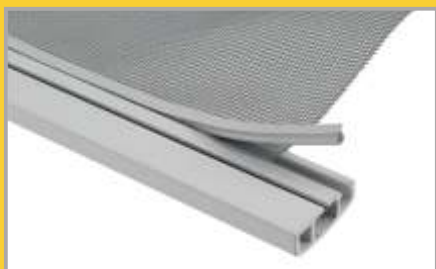

mako[®] hliníkový rám proti hmyzu - dveřní slimLINE

Výhody

mako[®] slimLINE-Profil:
pasuje v mnoha případech mezi dveře
a venkovní žaluzie

mako[®] stabilní rohová spojka:
pro perfektní rohy

mako[®] clipIN upevňovací lišta:
rychlá a neviditelná fixace sítě

mako[®] magnetix:
samolepicí magnetické pásky, komfortní
zavírání dveří

mako[®] slimLINE Profil

- **extrémně stabilní**
díky tříkomorovému systému
- **elegantní design**
kulacený profil,
neviditelná fixace

mako® stabilní rohová spojka

Konečně stabilní!

Extra stabilní

Dvojitý nosník pro více stability.

Elegantní

Rohová spojka s překrytím: žádné viditelné řezy hran.

mako® clipIN upevňovací lišta

Rychlá a téměř neviditelná fixace.

Téměř neviditelné

Upevňovací lišta z vnitřní strany z barvě profilu.

Rychlá fixace

Jednoduše zatlačit, hotovo!

NEW

Absolutní profi kvalita, nyní také jako montážní set

mako® slimLINE: Pasuje mezi dveře a venkovní žaluzii. Sedí v mnoha případech přesně mezi dveřmi a venkovní žaluzií díky tloušťce 17 mm. Díky jedinečnému designu není rám jen extrémně stabilní a odolný kroucení, ale také opticky skvěle vypadá.