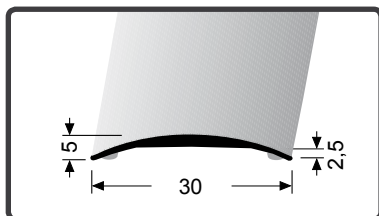

30 x 2,5 mm samolepící s dekorem dřeva / samolepiace s dekorem dreva

hliník potažený fólií s dekorem dřeva / hliník potiahnutý fóliou s dekorem dreva

barva farba	délka 90cm	MN1	délka 270cm	MN1
buk světlý K10 / buk svetlý K10	89590910	1	89592710	1
buk tmavý K11 / buk tmavý K11	89590911	1	89592711	1
dub K12 / dub K12	89590912	1	89592712	1
třešeň K18 / čerešňa K18	89590918	1	89592718	1