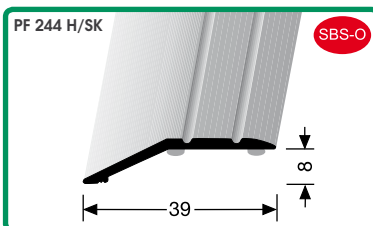

39 x 8 mm
samolepící s dekorem dřeva
a drážkami
samolepiaci s dekorem dreva
a drážkami

hliník potažený fólií s dekorem dřeva / hliník potiahnutý fóliou s dekorem dreva

na objednávku!

barva farba	90cm	MN1	270cm	MN1
H10 borovice / borovica	89-13440910	1	89-13442710	1
H20 buk tmavý / buk tmavý	89-13440920	1	89-13442720	1
H22 buk světlý / buk svetlý	89-13440922	1	89-13442722	1
H30 dub světlý / dub svetlý	89-13440930	1	89-13442730	1
H31 dub tmavý / dub tmavý	89-13440931	1	89-13442731	1
H33 dub bílý / dub biely	89-13440933	1	89-13442733	1
H40 javor / javor	89-13440940	1	89-13442740	1
H50 jasan / jaseň	89-13440950	1	89-13442750	1
Nový dekor H61 dub šedý / dub sivý	89-13440961	1	89-13442761	1
Nový dekor H62 dub běžovošedý / dub běžovosivý	89-13440962	1	89-13442762	1
Nový dekor H63 figua / tigua	89-13440963	1	89-13442763	1
Nový dekor H64 dub krémový / dub krémový	89-13440964	1	89-13442764	1
H80 merbau / merbau	89-13440980	1	89-13442780	1
H81 ořech / orech	89-13440981	1	89-13442781	1
H84 mahagon / mahagón	89-13440984	1	89-13442784	1
H90 třešeň světlá / čerešňa svetlá	89-13440990	1	89-13442790	1
H95 wenge / wenge	89-13440995	1	89-13442795	1