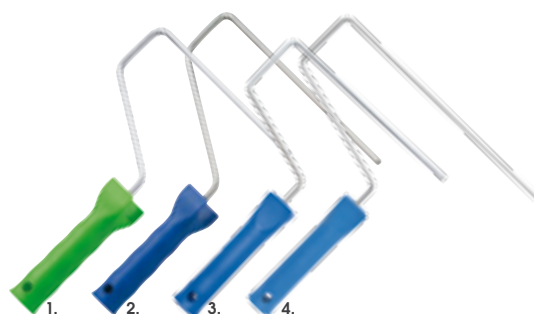

pozinkovaný, průměr držáku 8mm

č.zboží	rozměr	rozmer	barva	farba	MN1	MN2	MN3
1. 7630 18	18cm		zelená	zelená	2	50	-
2. 7630 25	25cm		modrá	modrá	2	50	-

pozinkovaný, průměr držáku 6mm

č.zboží	šířka/délka	šířka/dĺžka	MN1	MN2	MN3
3. 7628 18	18/25cm		2	50	-
4. 7628 25	25/26cm		2	50	-