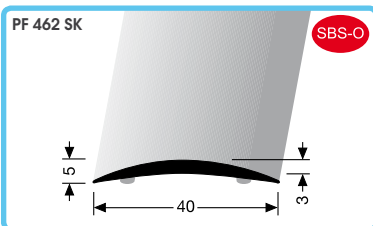

30 x 1,5 mm
samolepící s dekorem dřeva
samolepiaci s dekorem dreva

hliník potažený fólií s dekorem dřeva / hliník potiahnutý fóliou s dekorem dreva

na objednávku!

barva farba	90cm	MN1	270cm	MN1
H10 borovice / borovica	89-11590910	1	89-11592710	1
H20 buk tmavý / buk tmavý	89-11590920	1	89-11592720	1
H22 buk světlý / buk svetlý	89-11590922	1	89-11592722	1
H30 dub světlý / dub svetlý	89-11590930	1	89-11592730	1
H31 dub tmavý / dub tmavý	89-11590931	1	89-11592731	1
H33 dub bílý / dub biely	89-11590933	1	89-11592733	1
H40 javor / javor	89-11590940	1	89-11592740	1
H50 jasan / jaseň	89-11590950	1	89-11592750	1
Nový dekor H61 dub šedý / dub sivý	89-11590961	1	89-11592761	1
Nový dekor H62 dub běžovošedý / dub běžovosivý	89-11590962	1	89-11592762	1
Nový dekor H63 tigua / tigua	89-11590963	1	89-11592763	1
Nový dekor H64 dub krémový / dub krémový	89-11590964	1	89-11592764	1
H80 merbau / merbau	89-11590980	1	89-11592780	1
H81 ořech / orech	89-11590981	1	89-11592781	1
H84 mahagon / mahagón	89-11590984	1	89-11592784	1
H90 třešeň světlá / čerešňa svetlá	89-11590990	1	89-11592790	1
H95 wenge / wenge	89-11590995	1	89-11592795	1