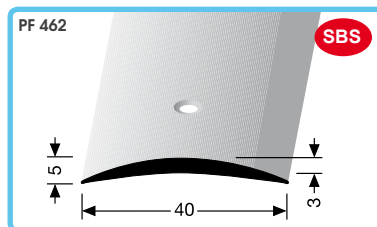

40 x 3 mm

vrtaný, zapuštěný otvor uprostřed

vŕtaný, zapustený otvor v strede

hliník eloxovaný / hliník eloxovaný

barva farba	90cm	MN1	270cm	MN1
bronz světlý jemně broušený / bronz svetlý jemne brúsený	89-10620902	1	89-10622702	1
stříbro / striebro	89-10620904	1	89-10622704	1
zlato / zlato	89-10620905	1	89-10622705	1
bronz / bronz	89-10620906	1	89-10622706	1
champagner / champagner	89-10620909	1	89-10622709	1