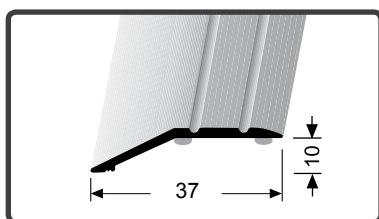

40 x 3 mm samolepící s dekorem dřeva / samolepiace s dekorem dreva

hliník potažený fólií s dekorem dřeva / hliník potiahnutý fóliou s dekorem dreva

barva farba	délka 90cm	MN1	délka 270cm	MN1
buk světlý K10 / buk svetlý K10	89620910	1	89622710	1
buk tmavý K11 / buk tmavý K11	89620911	1	89622711	1
dub K12 / dub K12	89620912	1	89622712	1
třešeň K18 / čerešňa K18	89620918	1	89622718	1