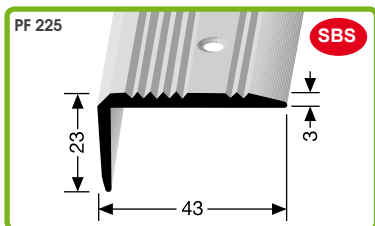

43 x 23 x 3 mm
vřitaný, zapuřtřený otvor, s drážkami
vřitaný, zapuřtřený otvor, s drážkami

hliník eloxovaný / hliník eloxovaný				
barva farba	100cm	MN1	250cm	MN1
bronz světlý / bronz svetlý	89-14251002	1	89-14252502	1
stříbro / stříbro	89-14251004	1	89-14252504	1
zlato / zlato	89-14251005	1	89-14252505	1
bronz / bronz	89-14251006	1	89-14252506	1
champagner / champagner	89-14251009	1	89-14252509	1