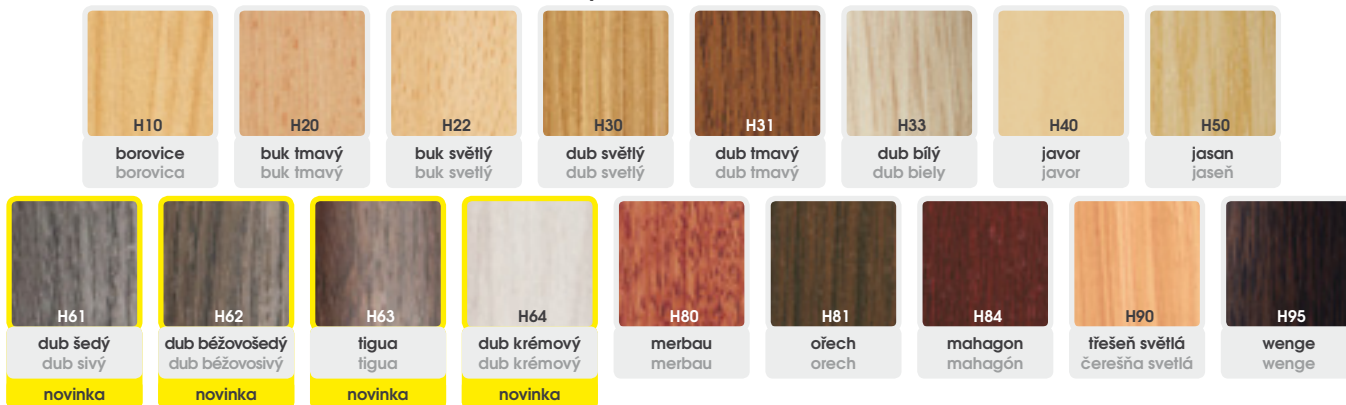

fólie s dekory dřeva / fólie s dekorom dreva