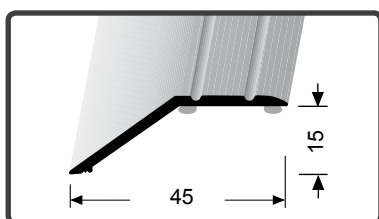

45 x 15 mm samolepící s drážkami / samolepiace s drážkami

hliník eloxovaný / hliník eloxovaný			
barva farba	délka 270cm	MN1	
bronz světlý K2 / bronz svetlý K2	89412702	1	
stříbro K4 / striebro K4	89412704	1	
bronz K6 / bronz K6	89412706	1	
champagner K9 / champagner K9	89412709	1