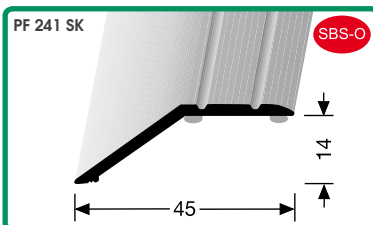

45 x 14 mm
samolepící s drážkami
samolepiaci s drážkami

hliník eloxovaný / hliník eloxovaný

barva farba	90cm	MN1	270cm	MN1
bronz střední / bronz stredný			89-13412701	1
bronz světlý / bronz svetlý	89-13410902	1	89-13412702	1
stříbro / striebro	89-13410904	1	89-13412704	1
zlato / zlato	89-13410905	1	89-13412705	1
bronz / bronz	89-13410906	1	89-13412706	1
champagner / champagner	89-13410909	1	89-13412709	1

Součástí profilů označených písmeny SBS je krabička s vrutky a hmoždinkami.
Súčasťou profilov označených písmenami SBS je krabička s skrutkami a hmoždinkami.

Profily označené SBS-O nemají žádnou další součást.
Profily označené SBS-O nemajú žiadnu ďalšiu súčasť.