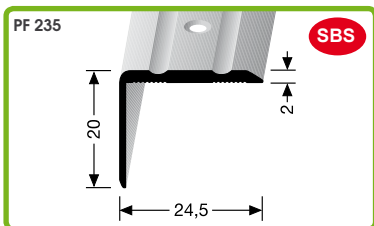

24,5 x 20 x 2 mm
vrtaný, zapuštěný otvor, s drážkami
vŕtaný, zapustený otvor, s drážkami

hliník eloxovaný / hliník eloxovaný

barva farba		270cm	MN1
bronz světlý / bronz svetlý		89-14352702	1
stříbro / striebro		89-14352704	1
zlato / zlato		89-14352705	1
bronz / bronz		89-14352706	1
champagner / champagner		89-14352709	1

i **SBS** Součástí profilů označených písmeny SBS je krabička s vruty a hmoždinkami.
Súčastou profilov označených písmenami SBS je krabička s skrutkami a hmoždinkami.

SBS-O Profily označené SBS-O nemají žádnou další součást.
Profily označené SBS-O nemajú žiadnu ďalšiu súčasť.