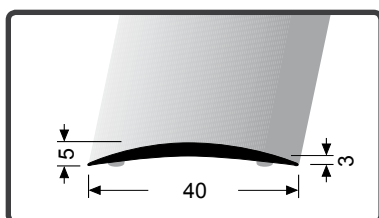

30 x 2,5 mm samolepící s dekorem dřeva / samolepiace s dekorem dreva

hliník potažený fólií s dekorem dřeva / hliník potiahnutý fóliou s dekorem dreva

barva farba	délka 90cm	MN1	délka 270cm	MN1
buk světlý K10 / buk svetlý K10	89590910	1	89592710	1
buk tmavý K11 / buk tmavý K11	89590911	1	89592711	1
dub K12 / dub K12	89590912	1	89592712	1
třešeň K18 / čerešňa K18	89590918	1	89592718	1