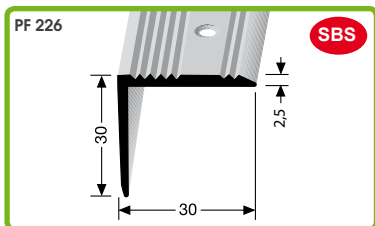

30 x 30 x 3 mm
vřitaný, zapuřtřený otvor, s drážkami
vřitaný, zapuřtřený otvor, s drážkami

NOVINKA!

hliník eloxovaný / hliník eloxovaný			
barva farba		250cm	MN1
bronz světlý / bronz svetlý		89-14962502	1
stříbro / stříbro		89-14962504	1

i Další odstíny a rozměry viz. katalog **Univerzální profily**. Info u obchodních zástupců.
Dalšie odstíne a rozmery viď. katalog **Univerzálny profily**. Info u obchodných zástupcov.