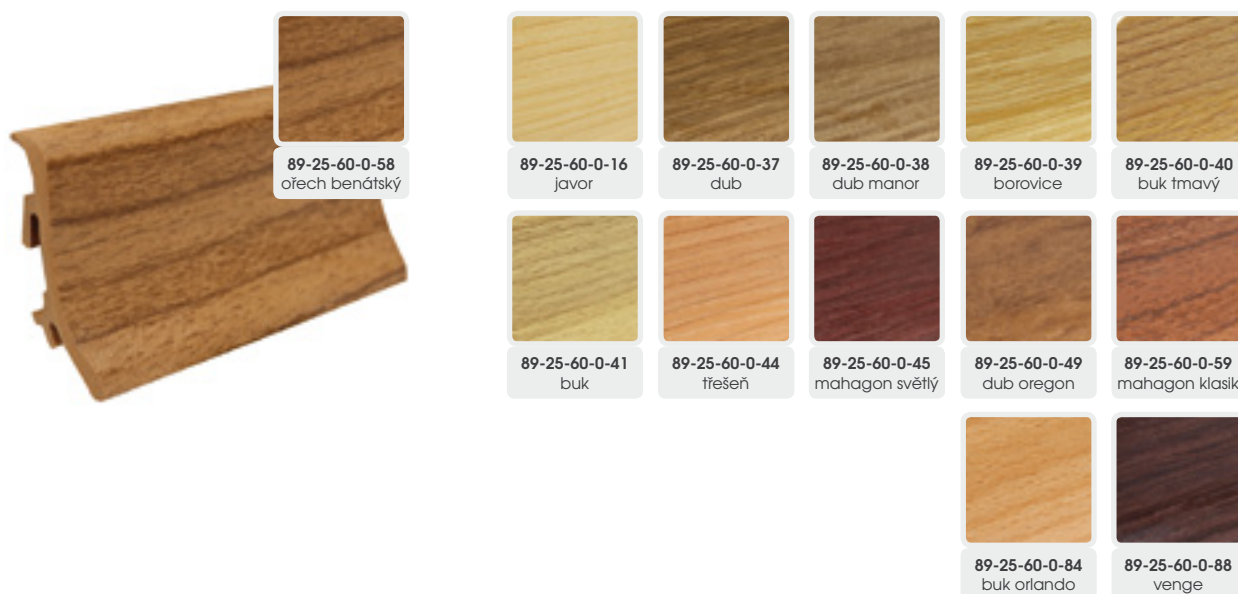

lišty soklové LP55

Plastová soklová lišta vhodná pro instalaci kabelů. Dokonale přiléhající ke stěnám a podlaze díky gumovému lemování na horním a spodním okraji v barvě lišty. Lišta vyrovnává všechny nerovnosti stěn a podlahy. Podlahová lišta LP55 je opatřena velice prostornými, navzájem oddělenými kanály pro uložení kabeláže. Montáž pomocí vrtů nebo speciální pásky č.zboží 832236. (montážní návod na str. 20).

Soklová lišta plastová vhodná pre inštaláciu káblov. Dokonale priliehajúca k stenám a podlahe vďaka gumovému lemovaniu na hornom a spodnom okraji vo farbe lišty. Lišta vyrovnáva všetky nerovnosti stien a podlahy. Podlahová lišta LP55 je opatrená veľmi priestornými, navzájom oddelenými kanálmi pre uloženie kabeláže. Montáž pomocou vrtov alebo špeciálnej pásky č.zboží 832236 (viz. montážny návod na str 20).

lišty soklové LP60

Soklová lišta z tvrzené pěny velmi dobře přiléhající ke stěnám a podlaze. Soklová lišta LP60 je speciálně tvarovaná pro uložení kabeláže. Snadná montáž pomocí montážního klipu (viz.str.21).

Soklová lišta z tvrdenej peny veľmi dobre priliehajúce k stenám a podlahe. Soklová lišta LP60 je špeciálne tvarovaná pre uloženie kabeláže. Jednoduchá montáž pomocou montážneho klipu (viď.str.21).