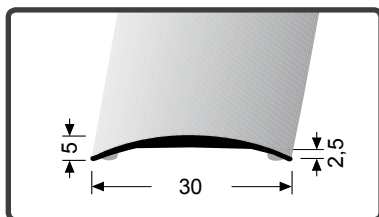

30 x 2,5 mm samolepící / samolepiace

hliník eloxovaný / hliník eloxovaný

barva farba	délka 270cm	MN1
bronz světlý K2 / bronz světlý K2	89592702	1
stříbro K4 / striebro K4	89592704	1
bronz K6 / bronz K6	89592706	1
champagner K9 / champagner K9	89592709	1