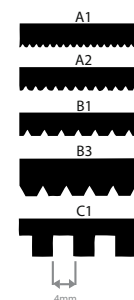

mako® špachtle na lepidlo - trapezová forma / špachtľa na lepidlo - trapezová forma

Profi ★★★

k nanášení lepidel na obklady a dlažbu, trapezový plátek z kvalitní páskové oceli, dřevěné držadlo

č.zboží	rozměr rozmer	MN1	MN2	MN3
8124 17 SB	hladká - 180mm	2	6	150
8124 18 SB	A1 - 180mm	2	6	150
8125 18 SB	A2 - 180mm	2	6	150
8126 15 SB	B1 - 180mm	2	6	150
8126 18 SB	B3 - 180mm	2	6	150
8128 18 SB	C1 - 180mm	2	6	150