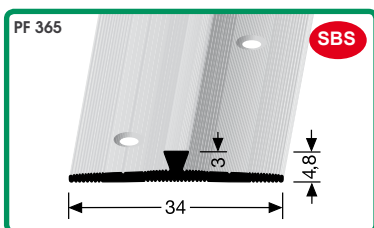

NOVINKA!

34 x 4,8 mm (↓ 3 mm)
vrtaný, zapuštěný otvor / vŕtaný, zapustený otvor

hliník eloxovaný / hliník eloxovaný

barva farba		250cm	MN1
stříbro / striebro		89-16653004	1

i Další odstíny a rozměry viz. katalog [Univerzální profily](#). Info u obchodních zástupců.
Dalšie odstíne a rozmery viď. katalóg [Univerzálny profily](#). Info u obchodných zástupcov.