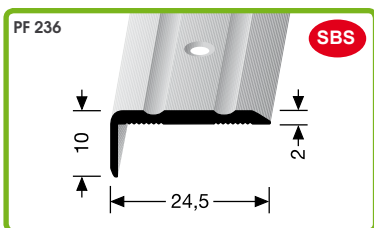

24,5 x 10 x 2 mm
vrtaný, zapuštěný otvor, s drážkami
vŕtaný, zapustený otvor, s drážkami

hliník eloxovaný / hliník eloxovaný

barva farba		270cm	MN1
bronz světlý / bronz svetlý		89-14362702	1
stříbro / striebro		89-14362704	1
zlato / zlato		89-14362705	1
bronz / bronz		89-14362706	1
champagner / champagner		89-14362709	1