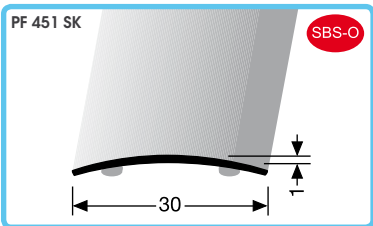

30 x 1 mm
samolepící
samolepiaci

nerez ocel / nerez ocel'

barva farba	90cm	MN1	270cm	MN1
nerez ocel matná drásaná / nerez ocel' matná škrabaná	89-11510902	1	89-11512702	1

30 x 1,5 mm
samolepící
samolepiaci