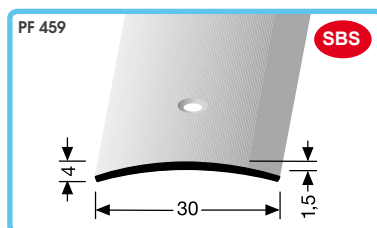

přechodové profily vrtané / prechodové profily vŕtané

30 x 1,5 mm

vrtaný, zapuštěný otvor uprostřed

vŕtaný, zapustený otvor v strede

hliník eloxovaný / hliník eloxovaný

barva farba	90cm	MN1	270cm	MN1
bronz světlý jemně broušený / bronz svetlý jemne brúsený	89-10590902	1	89-10592702	1
stříbro / striebro	89-10590904	1	89-10592704	1
zlato / zlato	89-10590905	1	89-10592705	1
bronz / bronz	89-10590906	1	89-10592706	1
champagner / champagner	89-10590909	1	89-10592709	1