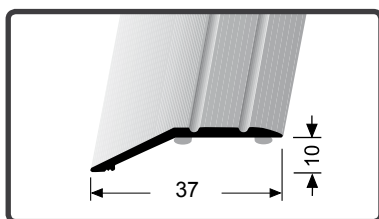

mako® přechodové, srovnávací a schodové profily samolepící
prechodové, srovnávací a schodové profily samolepiace

37 x 10 mm samolepící s dekorem dřeva a drážkami / samolepiace s dekorem dřeva a drážkami

hliník potažený fólií s dekorem dřeva / hliník potiahnutý fóliou s dekorem dřeva				
barva farba	délka 90cm	MN1	délka 270cm	MN1
buk světlý K10 / buk svetlý K10	89440910	1	89442710	1
buk tmavý K11 / buk tmavý K11	89440911	1	89442711	1
dub K12 / dub K12	89440912	1	89442712	1
třešeň K18 / čerešňa K18	89440918	1	89442718	1