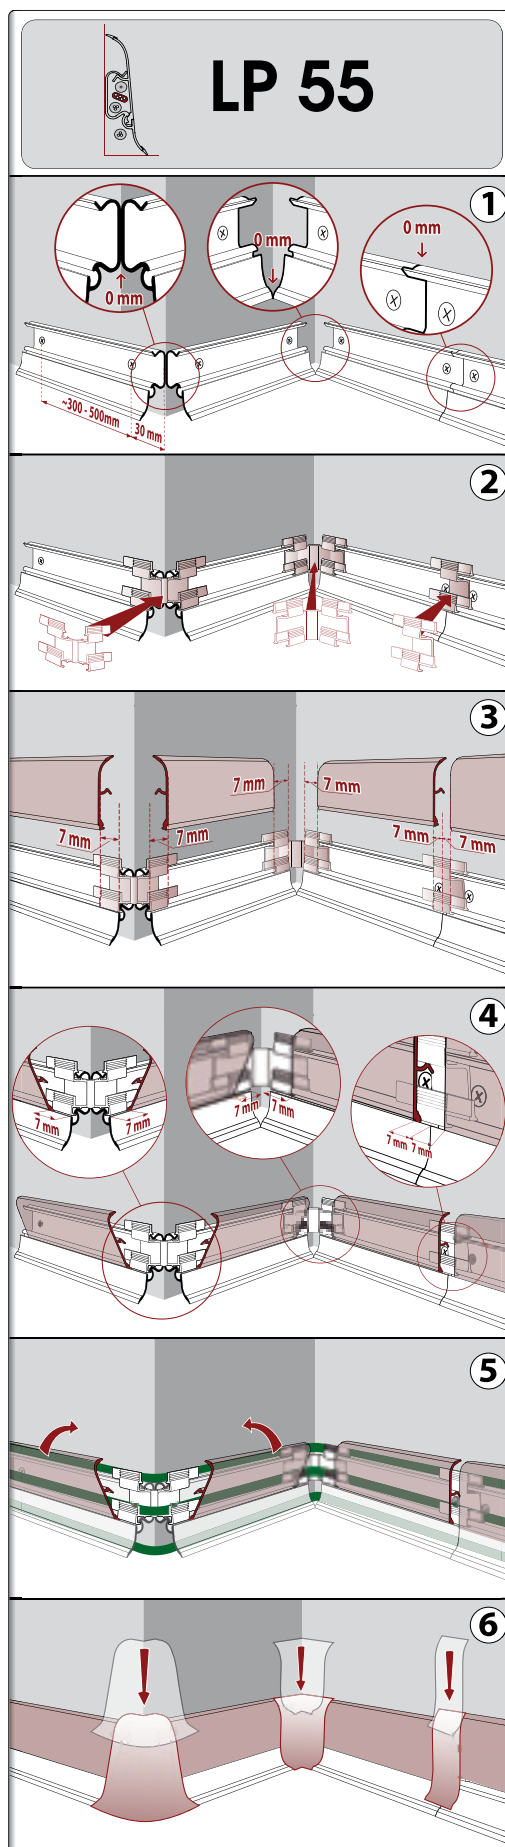

i Návod možno dodat v tiskenej podobe - viz. obrázok. Informácie u obchodného zástupcu.
Návod možno dodat v tlačenej podobe - viz. obrázok. Informácie u obchodného zástupcu.