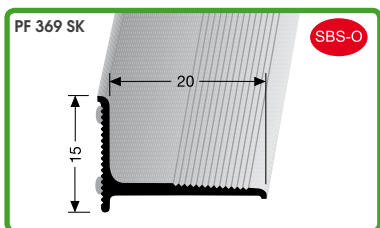

ukončovací profily samolepící / ukončovacie profily samolepiaci

20 x 15 mm
samolepící s drážkami
samolepiaci s drážkami

NOVINKA!

hliník eloxovaný / hliník eloxovaný			
barva farba		270cm	MN1
bronz světlý / bronz svetlý		89-13692702	1
stříbro / striebro		89-13692704	1