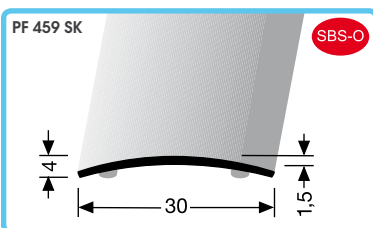

30 x 1 mm
samolepící
samolepiaci

nerez ocel / nerez ocel'

barva farba	90cm	MN1	270cm	MN1
nerez ocel matná drásaná / nerez ocel' matná škrabaná	89-11510902	1	89-11512702	1

30 x 1,5 mm
samolepící
samolepiaci