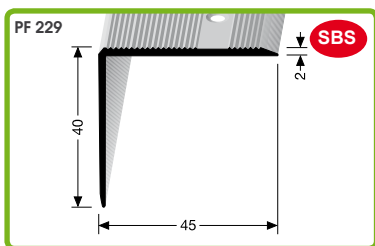

45 x 40 x 2 mm
vřitaný, zapuřtřený otvor, s drážkami / vřitaný, zapuřtřený otvor, s drážkami

NOVINKA!

hliník eloxovaný / hliník eloxovaný			
barva farba		250cm	MN1
bronz světlý / bronz svetlý		89-14292502	1
stříbro / stříbro		89-14292504	1

i Další odstíny a rozměry viz. katalog **Univerzální profily**. Info u obchodních zástupců.
Dalšie odstíne a rozmery viď. katalog **Univerzálny profily**. Info u obchodných zástupcov.