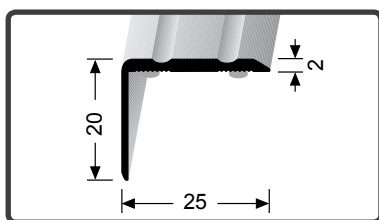

25 x 20 x 2 mm samolepící s dekorem dřeva a drážkami / samolepiace s dekorem dřeva a drážkami

hliník potažený fólií s dekorem dřeva / hliník potiahnutý fóliou s dekorem dřeva			
barva farba	délka 270cm	MN1	
buk světlý K10 / buk svetlý K10	89352710	1	
buk tmavý K11 / buk tmavý K11	89352711	1	
dub K12 / dub K12	89352712	1	
třešeň K18 / čerešňa K18	89352718	1