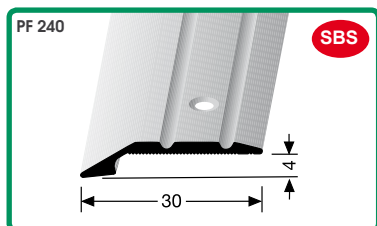

srovnávací profily vrtané / srovnávací profily vŕtané

30 x 4 mm

vrtaný, zapuštěný otvor, s drážkami

vŕtaný, zapustený otvor, s drážkami

hliník eloxovaný / hliník eloxovaný

barva farba	90cm	MN1	270cm	MN1
bronz světlý / bronz svetlý	89-12400902	1	89-12402702	1
stříbro / striebro	89-12400904	1	89-12402704	1
zlato / zlato	89-12400905	1	89-12402705	1
bronz / bronz	89-12400906	1	89-12402706	1
champagner / champagner	89-12400909	1	89-12402709	1

Součástí profilů označených písmeny SBS je krabička s vrutky a hmoždinkami.
Súčasťou profilov označených písmenami SBS je krabička s skrutkami a hmoždinkami.

Profily označené SBS-O nemají žádnou další součást.
Profily označené SBS-O nemajú žiadnu ďalšiu súčasť.