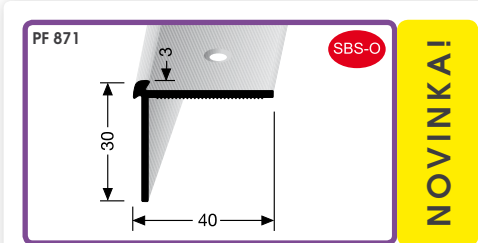

PF 871
40 x 30 mm (↓ 3 mm)
vrtaný, zapuštěný otvor, s drážkovanou plochou pro nalepení
vrtaný, zapuštěný otvor, s drážkovanou plochou pre nalepenie

hliník eloxovaný / hliník eloxovaný			
barva farba		250cm	MN1
stříbro / striebro		89-25712504	1

i Další odstíny a rozměry viz. katalog [Univerzální profily](#). Info u obchodních zástupců.
Další odstíne a rozmery vid'. katalog [Univerzálny profily](#). Info u obchodných zástupcov.