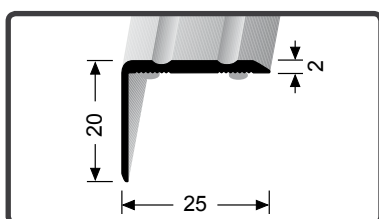

25 x 20 x 2 mm samolepící s drážkami / samolepiace s drážkami

hliník eloxovaný / hliník eloxovaný			
barva farba	délka 270cm	MN1	
bronz světlý K2 / bronz svetlý K2	89352702	1	
stříbro K4 / striebro K4	89352704	1	
bronz K6 / bronz K6	89352706	1	
champagner K9 / champagner K9	89352709	1