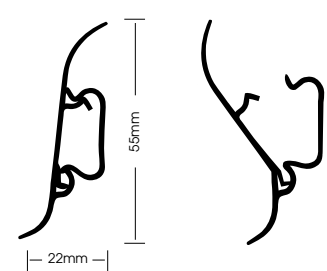

mako® spojka / spojka

č.zboží	barva farba	MN1	cena
89-25-55-2-115	hliník / hliník	1	
89-25-55-2-201*	dub iberský / dub iberijský	1	
89-25-55-2-202	buk / buk	1	
89-25-55-2-204	hrušeň uralská / hruška uralská	1	
89-25-55-2-206	dub karpatský / dub karpatský	1	
89-25-55-2-207	dub bahenní / dub bahenný	1	
89-25-55-2-208	mozaika / mozaika	1	
89-25-55-2-250	dub letní / dub letný	1	
89-25-55-2-252	dub hnědý starý / dub hnedý starý	1	
89-25-55-2-253	jasan skandinávský / jaseň skandinávsky	1	
89-25-55-2-254	dub panama / dub panama	1	
89-25-55-2-201*	dub starý / dub starý	1	
89-25-55-2-257	dub antik / dub antik	1	
89-25-55-2-258	dub retro / dub retro	1	
89-25-55-2-259	dub rustikální / dub rustikálny	1	
89-25-55-2-260	buk přírodní / buk přírodný	1	
89-25-55-2-261	jilm královský / brest královský	1	

* Pro odstín dub starý je příslušenství shodné s odstínem dub iberský. / Pre od tieň dub starý je príslušenstvo zhodné s od tieňom dub iberijský.