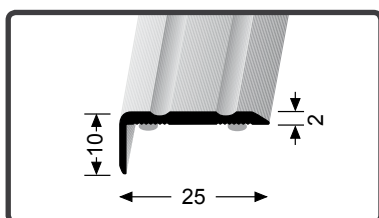

25 x 10 x 2 mm samolepící s dekorem dřeva a drážkami / samolepiace s dekorem dřeva a drážkami

hliník potažený fólií s dekorem dřeva / hliník potiahnutý fóliou s dekorem dřeva			
barva farba	délka 270cm	MN1	
buk světlý K10 / buk svetlý K10	89362710	1	
buk tmavý K11 / buk tmavý K11	89362711	1	
dub K12 / dub K12	89362712	1	
třešeň K18 / čerešňa K18	89362718	1