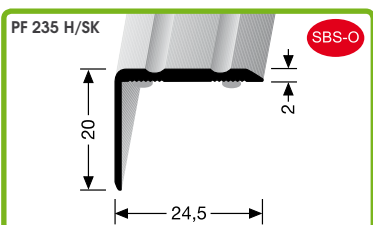

24,5 x 20 x 2 mm
samolepící s dekorem dřeva
a drážkami
samolepiaci s dekorem dřeva
a drážkami

hliník potažený fólií s dekorem dřeva / hliník potiahnutý fóliou s dekorem dřeva

barva farba	90cm	MN1	270cm	MN1
na objednávku! H10 borovice / borovica	89-15350910	1	89-15352710	1
H20 buk tmavý / buk tmavý	89-15350920	1	89-15352720	1
H22 buk světlý / buk svetlý	89-15350922	1	89-15352722	1
H30 dub světlý / dub svetlý	89-15350930	1	89-15352730	1
H31 dub tmavý / dub tmavý	89-15350931	1	89-15352731	1
H33 dub bílý / dub biely	89-15350933	1	89-15352733	1
H40 javor / javor	89-15350940	1	89-15352740	1
H50 jasan / jaseň	89-15350950	1	89-15352750	1
Nový dekor H61 dub šedý / dub sivý	89-15350961	1	89-15352761	1
Nový dekor H62 dub běžovošedý / dub běžovosivý	89-15350962	1	89-15352762	1
Nový dekor H63 tigua / tigua	89-15350963	1	89-15352763	1
Nový dekor H64 dub krémový / dub krémový	89-15350964	1	89-15352764	1

Součástí profilů označených písmeny SBS je krabička s vruty a hmoždinkami.
Súčasťou profilov označených písmenami SBS je krabička s skrutkami a hmoždinkami.

Profily označené SBS-O nemají žádnou další součást.
Profily označené SBS-O nemajú žiadnu ďalšiu súčasť.