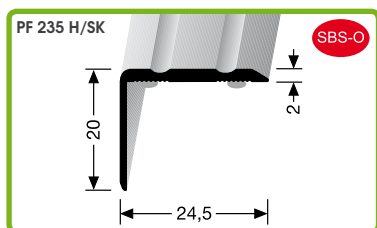

schodové profily samolepící / schodové profily samolepiace

24,5 x 20 x 2 mm

samolepící s dekorem dřeva a drážkami

samolepiaci s dekorem dreva a drážkami

hliník potažený fólií s dekorem dřeva / hliník potiahnutý fóliou s dekorem dreva

barva farba	90cm	MN1	270cm	MN1
H80 merbau / merbau	89-15350980	1	89-15352780	1
H81 ořech / orech	89-15350981	1	89-15352781	1
H84 mahagon / mahagón	89-15350984	1	89-15352784	1
H90 třešeň světlá / čerešňa svetlá	89-15350990	1	89-15352790	1
H95 wenge / wenge	89-15350995	1	89-15352795	1