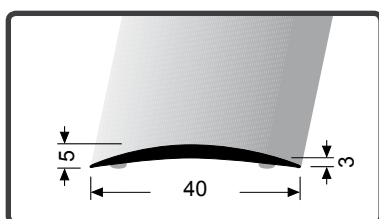

40 x 3 mm samolepící s dekorem dřeva / samolepiace s dekorem dreva

hliník potažený fólií s dekorem dřeva / hliník potiahnutý fóliou s dekorem dreva

barva farba	délka 90cm	MN1	délka 270cm	MN1
buk světlý K10 / buk svetlý K10	89620910	1	89622710	1
buk tmavý K11 / buk tmavý K11	89620911	1	89622711	1
dub K12 / dub K12	89620912	1	89622712	1
třešeň K18 / čerešňa K18	89620918	1	89622718	1