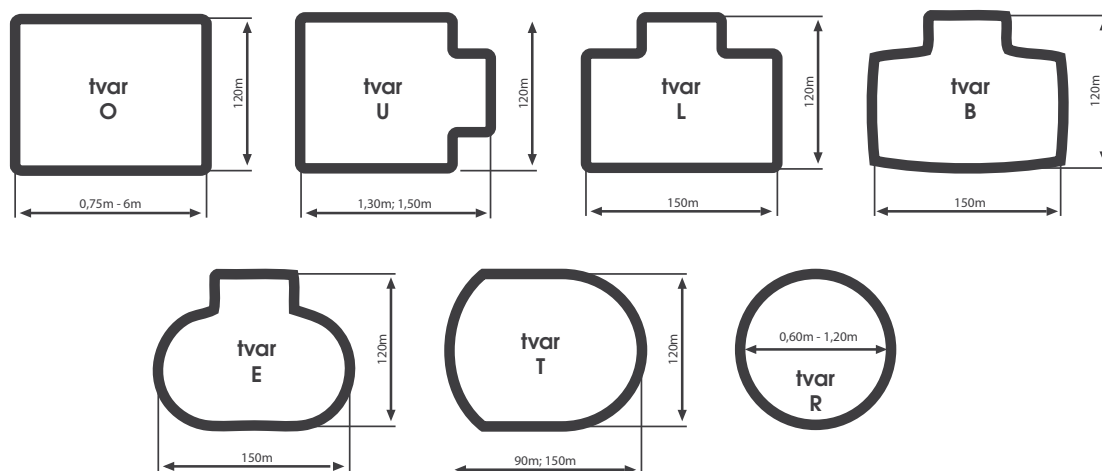

Podložky pod kolečkové židle a čisticí zóny

Tvary a velikosti podložek

Podložky na ochranu podlahových krytín spojuje velmi dobrá funkčnost, praktičnost a design. Můžete si vybrat z různých velikostí a forem. Kromě toho nabízíme také možnost maximálního rozměru podložky 1,20 x 6m. Další informace u obchodního zástupce.