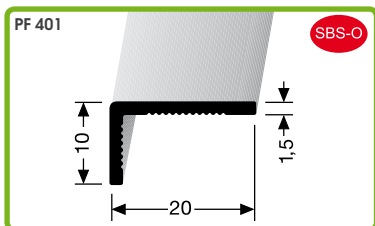

20 x 15 mm, při ohýbání / při ohýbání Ø min. 70 cm
pro lepení, uvnitř s drážkami, snadno ohebné
pre lepenie, vo vnútri drážky, ľahko ohybné

NOVINKA!

hliník eloxovaný / hliník eloxovaný			
barva farba		300cm	MN1
stříbro / stříbro		89-28530204	1

i Další odstíny a rozměry viz. katalog **Univerzální profily**. Info u obchodních zástupců.
Dalšie odstíne a rozmery viď. katalog **Univerzálny profily**. Info u obchodných zástupcov.

! Pozor! U profilů s délkou 300cm nutno počítat s příplatkem na dopravu. Informace u obchodního zástupce.
Pozor! U profilov s dĺžkou 300cm nutné počítat s príplatkom na dopravu. Informácie u obchodného zástupca.