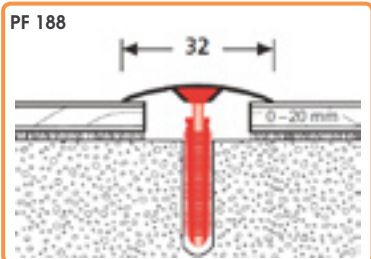

CZ: PFE-Light přechodové profily pro stejně vysoké podlahoviny od 0 mm - 20 mm. Profil vyrovná též rozdílnou výšku mezi podlahami do 5mm.

SK: PFE-Light prechodové profily pre rovnako vysoké podlahoviny výšky od 0 mm - 20 mm. Profil vyrovná tiež rozdielnu výšku medzi podlahami do 5mm

- **Nový dekor** na objednávku!
- **Nový dekor** na objednávku!
- **Nový dekor** na objednávku!
- **Nový dekor** na objednávku!

na objednávku!

hliník eloxovaný / hliník eloxovaný				
barva farba	90cm	MN1	270cm	MN1
bronz světlý / bronz svetlý	89-60600902	1	89-60602702	1
stříbro / striebro	89-60600904	1	89-60602704	1
zlaťo / zlaťo	89-60600905	1	89-60602705	1
bronz / bronz	89-60600906	1	89-60602706	1
champagner / champagner	89-60600909	1	89-60602709	1

hliník potažený fólií s dekorem dřeva / hliník potiahnutý fóliou s dekorem dreva				
barva farba	90cm	MN1	270cm	MN1
H10 borovice / borovica	89-60600910	1	89-60602710	1
H20 buk tmavý / buk tmavý	89-60600920	1	89-60602720	1
H22 buk světlý / buk svetlý	89-60600922	1	89-60602722	1
H30 dub světlý / dub svetlý	89-60600930	1	89-60602730	1
H31 dub tmavý / dub tmavý	89-60600931	1	89-60602731	1
H33 dub bílý / dub biely	89-60600933	1	89-60602733	1
H40 javor / javor	89-60600940	1	89-60602740	1
H50 jasan / jaseň	89-60600950	1	89-60602750	1
H61 dub šedý / dub sivý	89-60600961	1	89-60602761	1
H62 dub běžovošedý / dub běžovosivý	89-60600962	1	89-60602762	1
H63 tigua / tigua	89-60600963	1	89-60602763	1
H64 dub krémový / dub krémový	89-60600964	1	89-60602764	1
H80 merbau / merbau	89-60600980	1	89-60602780	1
H81 ořech / orech	89-60600981	1	89-60602781	1
H84 mahagon / mahagón	89-60600984	1	89-60602784	1
H90 třešeň světlá / čerešňa svetlá	89-60600990	1	89-60602790	1
H95 wenge / wenge	89-60600995	1	89-60602795	1