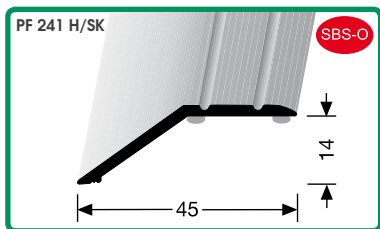

srovnávací profily samolepící / srovnávací profily samolepiace

45 x 14 mm
samolepící s dekorem dřeva a drážkami
samolepiaci s dekorem dřeva a drážkami

na objednávku!

hliník potažený fólií s dekorem dřeva / hliník potiahnutý fóliou s dekorem dřeva				
barva farba	90cm	MN1	270cm	MN1
H10 borovice / borovica	89-13410910	1	89-13412710	1
H20 buk tmavý / buk tmavý	89-13410920	1	89-13412720	1
H22 buk světlý / buk svetlý	89-13410922	1	89-13412722	1
H30 dub světlý / dub svetlý	89-13410930	1	89-13412730	1
H31 dub tmavý / dub tmavý	89-13410931	1	89-13412731	1
H33 dub bílý / dub biely	89-13410933	1	89-13412733	1
H40 javor / javor	89-13410940	1	89-13412740	1
H50 jasan / jaseň	89-13410950	1	89-13412750	1
Nový dekor H61 dub šedý / dub sivý	89-13410961	1	89-13412761	1
Nový dekor H62 dub běžovošedý / dub běžovosivý	89-13410962	1	89-13412762	1
Nový dekor H63 tigua / tigua	89-13410963	1	89-13412763	1
Nový dekor H64 dub krémový / dub krémový	89-13410964	1	89-13412764	1
H80 merbau / merbau	89-13410980	1	89-13412780	1
H81 ořech / orech	89-13410981	1	89-13412781	1
H84 mahagon / mahagón	89-13410984	1	89-13412784	1
H90 třešeň světlá / čerešňa svetlá	89-13410990	1	89-13412790	1
H95 wenge / wenge	89-13410995	1	89-13412795	1