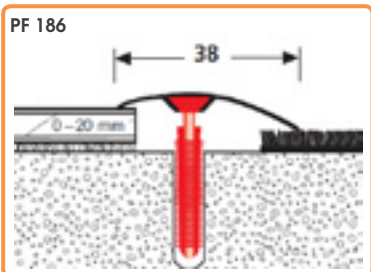

CZ: PFE-Light srovnávací profily pro rozdílné vysoké podlahoviny výšky od 0 mm - 20 mm

SK: PFE-Light porovnávacie profily pre rozdielne vysoké podlahoviny výšky od 0 mm - 20 mm

- **Nový dekor** na objednávku!
- **Nový dekor** na objednávku!
- **Nový dekor** na objednávku!
- **Nový dekor** na objednávku!

na objednávku!

hliník eloxovaný / hliník eloxovaný				
barva farba	90cm	MN1	270cm	MN1
bronz světlý / bronz svetlý	89-60620902	1	89-60622702	1
stříbro / striebro	89-60620904	1	89-60622704	1
zlaťo / zlaťo	89-60620905	1	89-60622705	1
bronz / bronz	89-60620906	1	89-60622706	1
champagner / champagner	89-60620909	1	89-60622709	1

hliník potažený fólií s dekorem dřeva / hliník potiahnutý fóliou s dekorem dreva				
barva farba	90cm	MN1	270cm	MN1
H10 borovice / borovica	89-60620910	1	89-60622710	1
H20 buk tmavý / buk tmavý	89-60620920	1	89-60622720	1
H22 buk světlý / buk svetlý	89-60620922	1	89-60622722	1
H30 dub světlý / dub svetlý	89-60620930	1	89-60622730	1
H31 dub tmavý / dub tmavý	89-60620931	1	89-60622731	1
H33 dub bílý / dub biely	89-60620933	1	89-60622733	1
H40 javor / javor	89-60620940	1	89-60622740	1
H50 jasan / jaseň	89-60620950	1	89-60622750	1
H61 dub šedý / dub sivý	89-60600961	1	89-60602761	1
H62 dub běžovošedý / dub běžovosivý	89-60600962	1	89-60602762	1
H63 tigua / tigua	89-60620963	1	89-60622763	1
H64 dub krémový / dub krémový	89-60620964	1	89-60622764	1
H80 merbau / merbau	89-60620980	1	89-60622780	1
H81 ořech / orech	89-60620981	1	89-60622781	1
H84 mahagon / mahagón	89-60620984	1	89-60622784	1
H90 třešeň světlá / čerešňa svetlá	89-60620990	1	89-60622790	1
H95 wenge / wenge	89-60620995	1	89-60622795	1