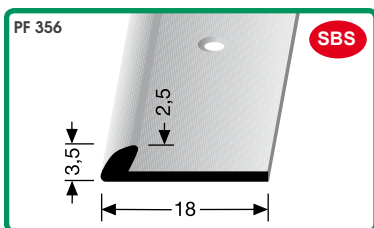

NOVINKA!

18 x 3,5 mm (↓ 2,5 mm)
vrtaný, zapuštěný otvor / vŕtaný, zapustený otvor

hliník eloxovaný / hliník eloxovaný

barva farba		250cm	MN1
stříbro / striebro		89-16562504	1

i Další odstíny a rozměry viz. katalog [Univerzální profily](#). Info u obchodních zástupců.
Dalšie odstíne a rozmery viď. katalóg [Univerzálny profily](#). Info u obchodných zástupcov.