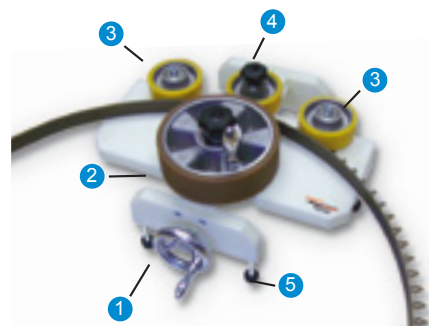

popis částí přístroje

1. kolečko na ruční ovládání
2. ohýbací velké kolečko s madlem pro ruční ovládání
3. ohýbací malá kolečka
4. přítláčné kolečko
5. výškově nastavitelné nožičky

popis částí přístroja

1. koliesko na ručné ovládanie
2. ohýbacie veľké koliesko s madlom pre ručné ovládanie
3. ohýbacie malá kolieska
4. prítláčné koliesko
5. výškovy nastaviteľné nožičky

Můžete tvarovat do oblouků dle svých představ.
Mожете tvarовать до облікув podľa своїх představ.

Ohýbačku lze zapůjčit po dohodě s naším obchodním zástupcem.
Ohýbačku možno zapožičať po dohode s naším obchodným zástupcom.

Součástí profilů označených písmeny SBS je krabička s vruty a hmoždinkami.
Súčastou profilov označených písmenami SBS je krabička s skrutkami a hmoždinkami.

Profily označené SBS-O nemají žádnou další součást.
Profily označené SBS-O nemajú žiadnu ďalšiu súčasť.