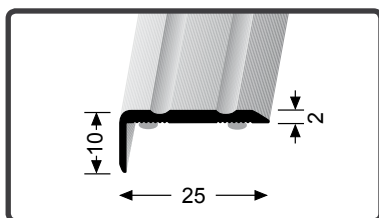

25 x 10 x 2 mm samolepící s drážkami / samolepiace s drážkami

hliník eloxovaný / hliník eloxovaný			
barva farba	délka 270cm	MN1	
bronz světlý K2 / bronz svetlý	89362702	1	
stříbro K4 / striebro	89362704	1	
bronz K6 / bronz	89362706	1	
champagner K9 / champagner	89362709	1