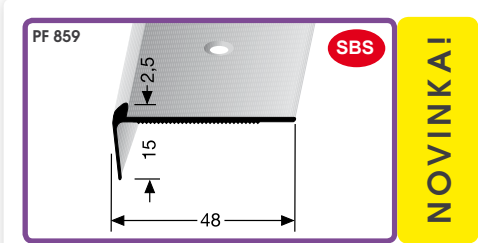

IDEÁLNÍ ZEJMÉNA PRO VINYLOVÉ KRYTINY

PF 859
48 x 12 mm (↓ 2,5 mm)
vrtaný, zapuštěný otvor, s drážkovanou plochou pro nalepení
vrtaný, zapuštěný otvor, s drážkovanou plochou pre nalepenie

hliník eloxovaný / hliník eloxovaný			
barva farba		250cm	MN1
stříbro / striebro		89-25592504	1

i Další odstíny a rozměry viz. katalog [Univerzální profily](#). Info u obchodních zástupců.
Další odstíne a rozmery vid'. katalog [Univerzálny profily](#). Info u obchodných zástupcov.