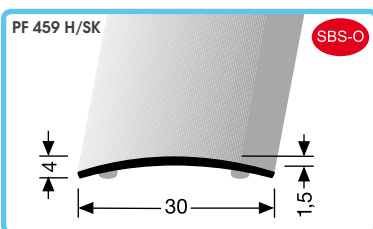

30 x 1,5 mm
samolepící s dekorem dřeva
samolepiaci s dekorem dreva

hliník potažený fólií s dekorem dřeva / hliník potiahnutý fóliou s dekorem dreva

na objednávku!

barva farba	90cm	MN1	270cm	MN1
H10 borovice / borovica	89-11590910	1	89-11592710	1
H20 buk tmavý / buk tmavý	89-11590920	1	89-11592720	1
H22 buk světlý / buk svetlý	89-11590922	1	89-11592722	1
H30 dub světlý / dub svetlý	89-11590930	1	89-11592730	1
H31 dub tmavý / dub tmavý	89-11590931	1	89-11592731	1
H33 dub bílý / dub biely	89-11590933	1	89-11592733	1
H40 javor / javor	89-11590940	1	89-11592740	1
H50 jasan / jaseň	89-11590950	1	89-11592750	1
Nový dekor H61 dub šedý / dub sivý	89-11590961	1	89-11592761	1
Nový dekor H62 dub běžovošedý / dub běžovosivý	89-11590962	1	89-11592762	1
Nový dekor H63 tigua / tigua	89-11590963	1	89-11592763	1
Nový dekor H64 dub krémový / dub krémový	89-11590964	1	89-11592764	1
H80 merbau / merbau	89-11590980	1	89-11592780	1
H81 ořech / orech	89-11590981	1	89-11592781	1
H84 mahagon / mahagón	89-11590984	1	89-11592784	1
H90 třešeň světlá / čerešňa svetlá	89-11590990	1	89-11592790	1
H95 wenge / wenge	89-11590995	1	89-11592795	1