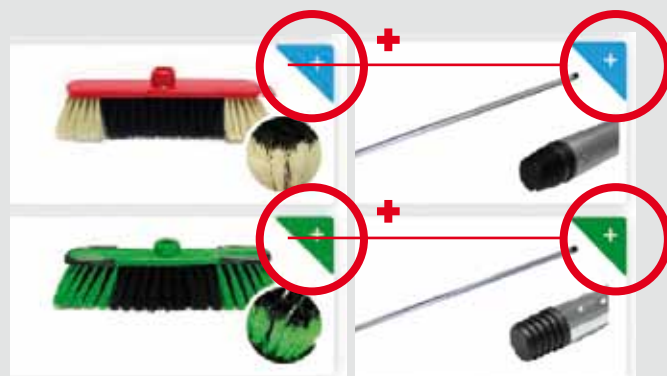

mako® rychlá informace / rýchla informácia

Takto označené násady lze bez problémů použít na stejně označené smetáky, kartáče, mopy a stěrky.

Takto označené násady sa dajú bez problémov použiť na rovnako označené zmetáky, kefy, mopy a stierky.

Takto označené násady lze bez problémů použít na stejně označené smetáky, kartáče, mopy a stěrky.

Takto označené násady sa dajú bez problémov použiť na rovnako označené zmetáky, kefy, mopy a stierky.