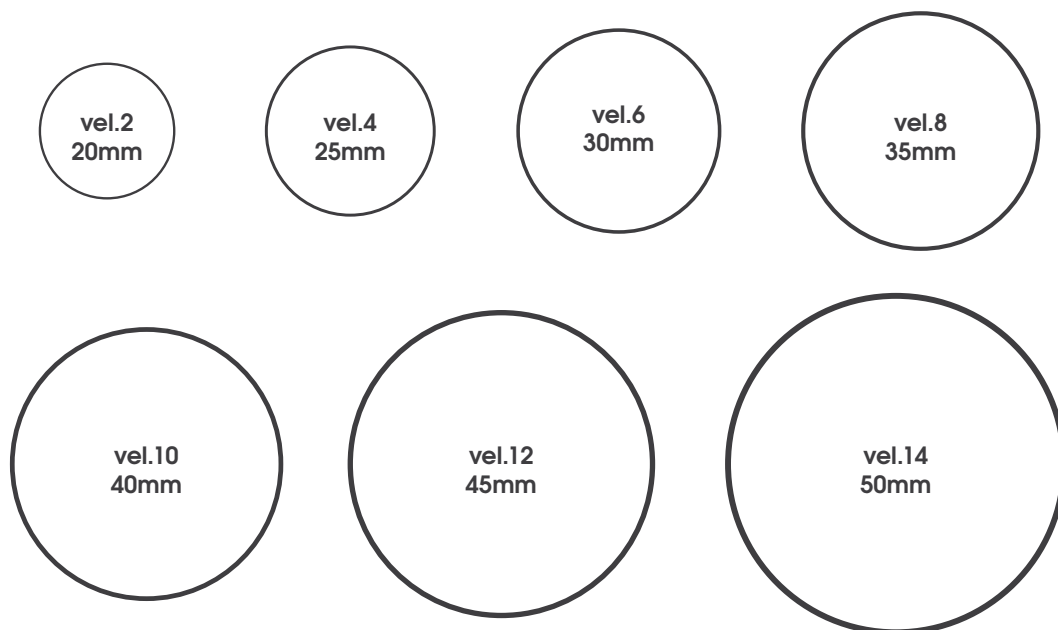

mako[®]

KATALOG

malířské nářadí
lepící a zakrývací systémy
těsnění oken a dveří
úklidové nářadí
tmely

Rozměry štětců

kulaté štětce ø

velikost štětce určují poslední dvě čísla našeho objednáčického čísla (např. 1021 **02** = velikost 2
1021 **04** = velikost 4 atd.)

ploché štětce

velikost štětce určují poslední dvě čísla našeho objednáčického čísla (např. 3525 **50** = 50mm šířka
4501 **50** = 2 síla, atd.)

šířka štětce	coul mm	½"	¾"	1"		1½"		2"	2½"	3"	3½"	4"
	mm	15	20	25	30	35	40	50	60	70	80	100
síla štětce	1.síla	3,5	3,5	3,5		4,5		5,5	6	6,5	7	7,5
mm	2.síla	5,5	5,5	6	6,5	6,5	7	7	7,5	8	8,5	9
mm	3.síla	6,5	6,5	7	7,5	7,5	8	8	9	9,5	10	10,5
mm	6.síla	10	10	11	12	12	13	13	14	15	16	17
mm	9.síla			14	15	15	16	16	17	18	19	20
mm	12.síla			17	18	18	19	19	20	21	22	23