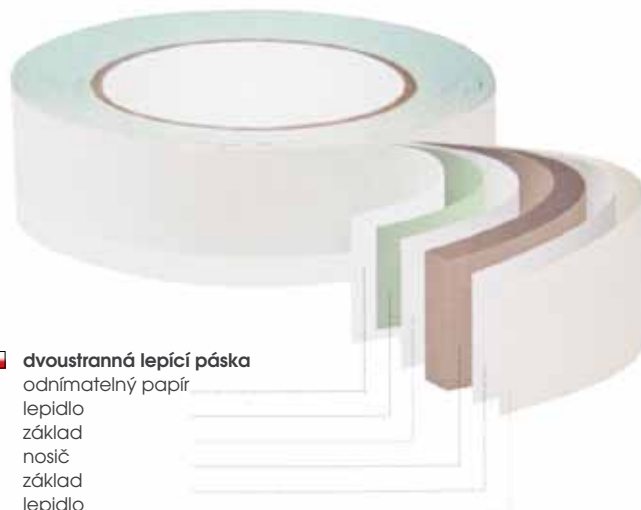

dvoustranná lepicí páska

odnímatelný papír
lepidlo
základ
nosič
základ
lepidlo

dvoustranná lepiaca páska

odnímatelný papier
lepidlo
základ
nosič
základ
lepidlo

mako® lepidlo

Opravná páska by měla lepit dlouhodobě, u pásky na tapety je to více méně nežádoucí. Přesto také páska na tapety nesmí ihned odpadnout.

Při rozhodování pro lepicí účinek lepicí pásky je důležitá kombinace lepicí síly (adhese) a lepkavosti (kohese).

Adhese znamená, jak vysoce jsou molekuly lepidla provázány s podkladem. Čím vyšší je provázanost, tím je vyšší přilnavost pásky na podkladu.

Kohese značí spojení molekul lepidla mezi sebou. Nízká kohese zaručuje bezproblémové sejmutí pásky z podkladu (sejmutí bez poškození podkladu).

mako® lepidlo

Opravná páska by mala lepiť dlhodobo, u pásky na tapety je to viac-menej nežiadúce. Napriek tomu aj páska na tapety nesmie ihneď odpadnúť.

Pri rozhodovaní pre lepiaci účinok lepiacej pásky je dôležitá kombinácia lepiacej sily (adhese) a lepkavosti (kohese).

Adhese znamená, ako vysoko sú molekuly lepidla previazané s podkladom. Čím vyššia je previazanosť, tým je vyššia príľnavosť pásky na podklade.

Kohese značí spojenie molekúl lepidla medzi sebou. Nízka kohese zaručuje bezproblémové sňatie pásky z podkladu (sňatie bez poškodenia podkladu).