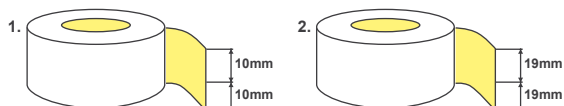

mako® páska vanová / páska vaňová

Profi ★★★

pro ochranu a utěsnění v interiéru, ideální pro vany a kuchyňské linky, světlostálá, odolná vlhkosti, lomená, **nosič: měkké PVC**

č.zboží	rozměr rozmer	barva farba	MN1	MN2	MN3
1. 8350 00 CZ	20mm x 2,4m	bílá	1	2	10
2. 8350 04 CZ	38mm x 3,5m	bílá	1	2	10