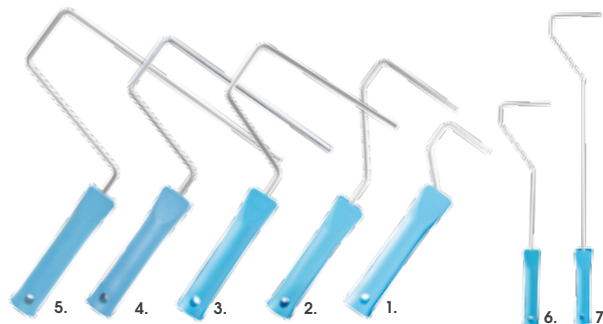

mako® držák na váleček / držiak na valček

Profi ★★★

pozinkovaný, průměr držáku 6mm, ergonomické umělohmotné držadlo

č.zboží	šířka/délka šířka/dĺžka	MN1	MN2	MN3
1. 7628 05	5/20cm	2	50	-
2. 7628 10	10/27cm	2	50	-
3. 7628 15	15/27cm	2	50	-
4. 7628 18	18/25cm	2	50	-
5. 7628 25	25/26cm	2	50	-
6. 7642 10	10/39cm	2	50	-
7. 7642 12	10/59cm	2	50	-