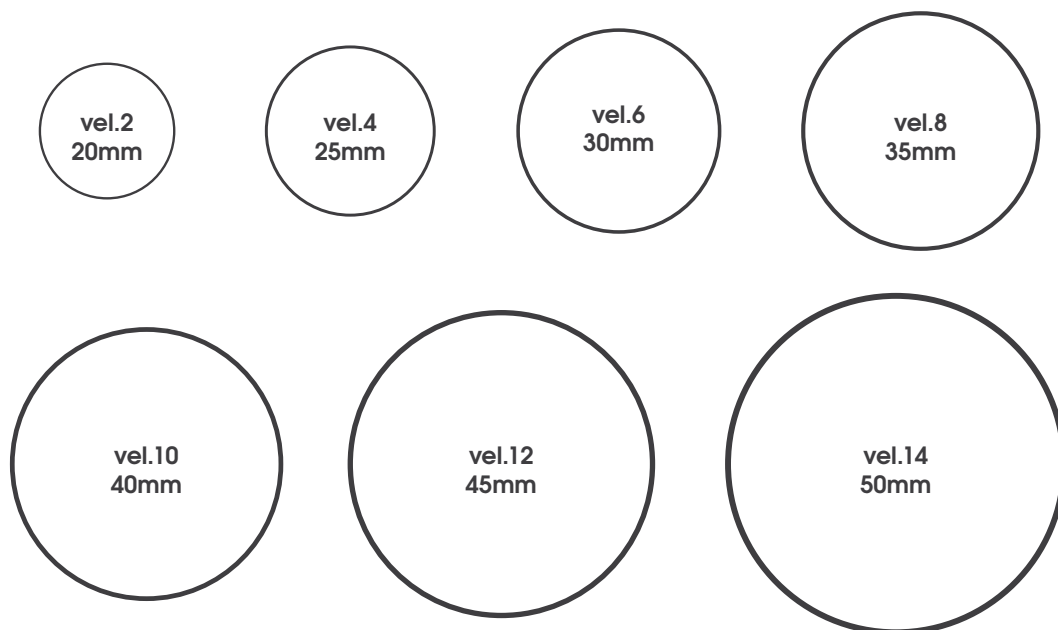

mako[®]

KATALOG

malířské nářadí
lepící a zakrývací systémy
těsnění oken a dveří
úklidové nářadí
tmely

Rozměry štětců

kulaté štětce ø

velikost štětce určují poslední dvě čísla našeho objednáčného čísla (např. 1021 **02** = velikost 2
1021 **04** = velikost 4 atd.)