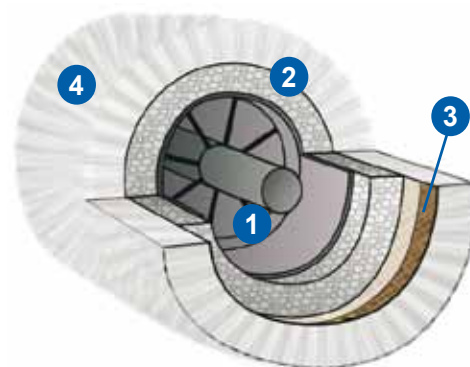

řez mako® fasádním válečkem / *rez mako® fasádnym valčekom*

- 1** Umělé tělo válce: stabilní umělé tělo válce sestává ze třech komponentů: vnitřní rourka, stabilizační žebrování a vnější rourka. Vnitřní rourka je pevně spojena s vnějším krytem, integrované upínací ložisko poskytuje dobré držení držáku válečku a stará se o stejnoměrný výsledek válečkování. Stabilizační žebrování zajišťuje pevné spojení mezi vnitřní a vnější rourkou. Na stabilní vnější rourku je natažen potah válečku.
- 2** Polstrování: extrémně kvalitní a flexibilní polstrování z lehčeného polyetylénu **mako®** válečků na barvy perfektně pasuje na všechny nerovné podklady.
- 3** Oddělovací fólie z plastu chrání savé polstrování z lehčeného polyetylénu před vodou a barvou.
- 4** Potah: **mako®** používá výhradně tkané a pletené potahy z polyesteru, polyamidu a polyakrylového vlákna nebo vlákna z přírodního materiálu (ovčí nebo koží vlna). **mako®** používá vysokou hustotu potahu, což zaručuje vynikající schopnost barvu absorbovat a poté i vydat.