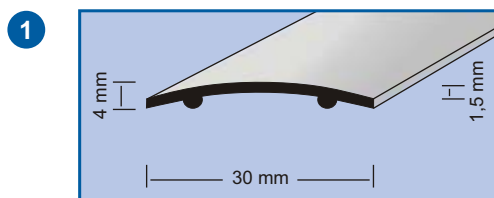

quickFIX samolepící přechodové profily

artikl	barva	velikost	č.zboží	cena	bal.	EAN kód 4002168..
1 mako® quickFIX přechodový profil samolepící Dlouhodobě odolný eloxovaný hliník. Jednotlivě baleno ve folii.	stříbro	90 x 3 cm	8915 01		10	..891519
	zlato		8915 02		10	..891526
	bronz		8915 03		10	..891533
	champagner		8915 04		10	..843501
	bronz světlý		8915 05		10	4012036071622
	stříbro	270 x 3 cm	8915 06		10	..891564
	zlato		8915 07		10	..891571
	bronz		8915 09		10	..891595
	champagner		8915 08		10	..843518
	bronz světlý		8916 20		10	4012036071684
2 mako® quickFIX přechodový profil samolepící Jednotlivě baleno ve folii.	mosaz	90 x 3 cm	8911 01		10	..891113
	železo-mosaz		8911 02		10	..891120
	ocel		8911 03		10	..891137
	mosaz	270 x 3 cm	8911 06		10	..891168
	ocel		8911 08		10	..891182
	ocel matná		89-11512702		10	4012036071301
3 mako® quickFIX přechodový profil samolepící Hliníkový profil potažený dýhou, reálné dřevo.	korek	3 x 0,15 x 270 cm	89-11692710		10	4012036088200
	smrk		89-11692711		10	4012036088217
	buk tmavý		89-11692720		10	4012036088224
	buk světlý		89-11692722		10	4012036088231
	dub světlý		89-11692730		10	4012036088248
	javor		89-11692740		10	4012036088255
	merbau		89-11692780		10	4012036088262
	ořech		89-11692781		10	4012036088279
	třešeň		89-11692790		10	4012036088286

samolepící