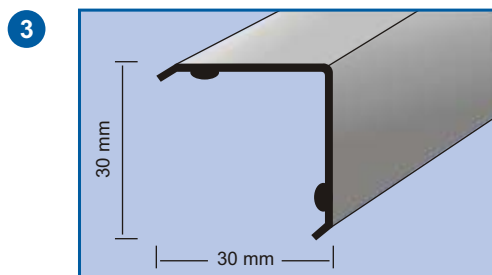

quickFIX samolepící schodové a rohové profily

artikl	barva	velikost	č.zboží	cena	bal.	EAN kód 4002168..
1 mako® profil rohový a ochranný Chrání rohy a hrany. Eloxovaný hliník k nalepení.	stříbro	150 x 3,9 x 3,9 cm	89-MK110301		10	
	zlato		89-MK110302		10	
	bronz		89-MK110303		10	
	bílá		89-MK110304		10	
2 mako® profil na ochranu rohů Chrání rohy a hrany. Samolepící, leštěné provedení.	mosaz leštěná	150 x 2,5 x 2,5 cm	89-123CO25M2		10	
	ocel leštěná		89-123CO25E2		10	
3 mako® profil na ochranu rohů Chrání rohy a hrany. Samolepící, leštěné provedení.	mosaz leštěná	150 x 3 x 3 cm	89-123CO30M2		10	
	ocel leštěná		89-123CO30E2		10	
4 mako® profil na ochranu rohů Chrání rohy a hrany. Samolepící, leštěné provedení.	mosaz leštěná	150 x 4 x 4 cm	89-123CO40M2		10	
	ocel leštěná		89-123CO40E2		10	

self-adhesive