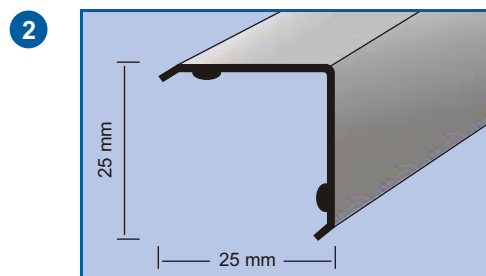

quickFIX samolepící schodové a rohové profily

artikl	barva	velikost	č.zboží	cena	bal.	EAN kód 4002168..
1 mako® profil rohový a ochranný Chrání rohy a hrany. Eloxovaný hliník k nalepení.	stříbro	150 x 3,9 x 3,9 cm	89-MK110301		10	
	zlato		89-MK110302		10	
	bronz		89-MK110303		10	
	bílá		89-MK110304		10	
2 mako® profil na ochranu rohů Chrání rohy a hrany. Samolepící, leštěné provedení.	mosaz leštěná	150 x 2,5 x 2,5 cm	89-123CO25M2		10	
	ocel leštěná		89-123CO25E2		10	
3 mako® profil na ochranu rohů Chrání rohy a hrany. Samolepící, leštěné provedení.	mosaz leštěná	150 x 3 x 3 cm	89-123CO30M2		10	
	ocel leštěná		89-123CO30E2		10	
4 mako® profil na ochranu rohů Chrání rohy a hrany. Samolepící, leštěné provedení.	mosaz leštěná	150 x 4 x 4 cm	89-123CO40M2		10	
	ocel leštěná		89-123CO40E2		10	

self-adhesive