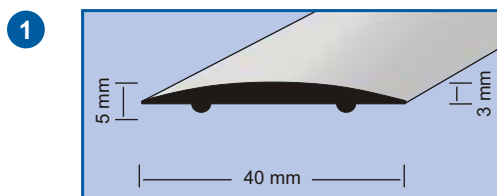

artikl	barva	velikost	č.zboží	cena	bal.	EAN kód 4002168..
1 mako® quickFIX přechodový profil samolepící Dlouhodobě odolný eloxovaný hliník. Jednotlivě baleno ve folii.	stříbro	90 x 4 cm	8915 11		10	..843525
	zlato		8915 12			..843532
	bronz		8915 13			..843549
	champagner		8915 14			..843556
	bronz světlý		8915 15			4012036071769
	stříbro	270 x 4 cm	8915 16		10	..843563
	zlato		8915 17			..843570
	champagner		8915 18			..843587
	bronz		8915 19			..843594
	bronz světlý		8915 20			4012036071820
hliník - ocel, leštěný	89-11622703		4012036071837			
2 mako® quickFIX přechodový profil samolepící Hliníkový profil potažený dýhou, reálné dřevo. Jednotlivě baleno ve folii.	korek	270 x 4 cm	89-11722710		10	4012036088293
	smrk		89-11722711			4012036088309
	buk tmavý		89-11722720			4012036088316
	buk světlý		89-11722722			4012036088323
	dub světlý		89-11722730			4012036088330
	javor		89-11722740			4012036088347
	merbau		89-11722780			4012036088354
	ořech		89-11722781			4012036088361
	třešeň		89-11722790			4012036088378

samolepící