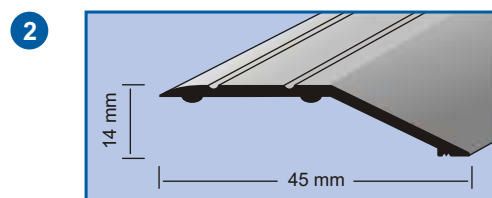

quickFIX samolepící srovnávací profily

artikl	barva	velikost	č.zboží	cena	bal.	EAN kód 4002168..
1 mako® quickFIX srovnávací profil samolepící Dlouhodobě odolný eloxovaný hliník. Jednotlivě baleno ve folii.	stříbro	90 x 3,9 x 0,8 cm	8915 21		10	..844508
	zlato		8915 22		10	..844515
	bronz		8915 23		10	..844522
	champagner		8915 24		10	..844539
	bronz světlý		8915 25		10	4012036074159
	stříbro	270 x 3,9 x 0,8 cm	8915 26		10	..844546
	zlato		8915 27		10	..844553
	champagner		8915 28		10	..844560
	bronz		8915 29		10	..844577
	bronz světlý		8915 30		10	4012036074210
2 mako® quickFIX srovnávací profil samolepící Dlouhodobě odolný eloxovaný hliník. Jednotlivě baleno ve folii.	stříbro	90 x 4,5 x 1,4 cm	8915 31		10	..845505
	zlato		8915 32		10	..845512
	bronz		8915 33		10	..845529
	champagner		8915 34		10	..845536
	bronz světlý		8915 35		10	4012036073978
	stříbro	270 x 4,5 x 1,4 cm	8915 36		10	..845543
	zlato		8915 37		10	..845550
	champagner		8915 38		10	..845567
	bronz		8915 39		10	..845574
	bronz světlý		8915 40		10	4012036074036

self-adhesive