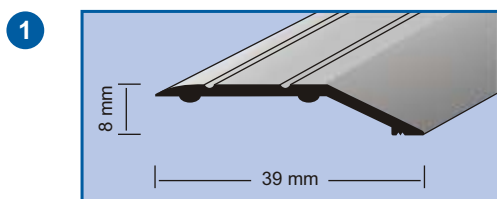

ma^{ko} samolepící

quickFIX samolepící srovnávací profily

samolepící

artikl	barva	velikost	č.zboží	cena	bal.	EAN kód 4002168..	
1 mako® quickFIX srovnávací profil samolepící Hliníkový profil potažený fólií v dekoru dřeva. Jednotlivě baleno ve folii.	borovice	90 x 3,9 x 0,8 cm	89-13440910		10	4012036086619	
	buk tmavý		89-13440920		10	4012036086626	
	buk světlý		89-13440922		10	4012036086633	
	dub světlý		89-13440930		10	4012036086640	
	dub tmavý		89-13440931		10	4012036086657	
	javor		89-13440940		10	4012036086664	
	merbau		89-13440980		10	4012036086671	
	ořech		89-13440981		10	4012036086688	
	mahagon		89-13440984		10	4012036086695	
	třešeň světlá		89-13440990		10	4012036086701	
	borovice		270 x 3,9 x 0,8 cm	89-13442710		10	4012036086718
	buk tmavý			89-13442720		10	4012036086725
	buk světlý			89-13442722		10	4012036086732
	dub světlý			89-13442730		10	4012036086749
dub tmavý	89-13442731			10	4012036086756		
javor	89-13442740			10	4012036086763		
merbau	89-13442780			10	4012036086770		
ořech	89-13442781			10	4012036086787		
mahagon	89-13442784			10	4012036086794		
třešeň světlá	89-13442790			10	4012036086800		
2 mako® quickFIX srovnávací profil samolepící Hliníkový profil potažený fólií v dekoru dřeva. Jednotlivě baleno ve folii.	buk světlý	90 x 3,7 x 1 cm	8933 10		10	..843303	
	buk tmavý		8933 11		10	..843310	
	dub		8933 12		10	..843327	
	jasan		8933 13		10	..843334	
	javor		8933 14		10	..843341	
	korek		8933 16		10	..843358	
	třešeň		8933 18		10	..843372	
	buk světlý		270 x 3,7 x 1 cm	8933 20		10	..845307
	buk tmavý	8933 21			10	..845314	
	dub	8933 22			10	..845321	
	jasan	8933 23			10	..845338	
	javor	8933 24			10	..845345	
	třešeň	8933 28			10	..845376	