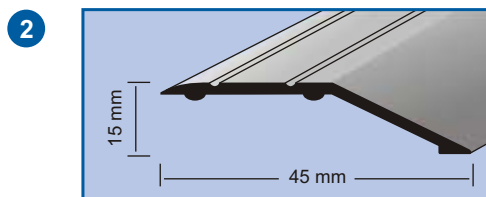

artikl	barva	velikost	č.zboží	cena	bal.	EAN kód 4002168..
1 mako® quickFIX srovnávací profil samolepící Hliníkový profil potažený folií v dekoru dřeva. Jednotlivě baleno ve folii.	borovice	90 x 4,5 x 1,4 cm	89-13410910		10	4012036086374
	buk tmavý		89-13410920		10	4012036086381
	buk světlý		89-13410922		10	4012036086398
	dub světlý		89-13410930		10	4012036086404
	dub tmavý		89-13410931		10	4012036086411
	javor		89-13410940		10	4012036086428
	merbau		89-13410980		10	4012036086435
	ořech		89-13410981		10	4012036086442
	mahagon		89-13410984		10	4012036086459
	třešeň světlá		89-13410990		10	4012036086466
	borovice	270 x 4,5 x 1,4 cm	89-13412710		10	4012036086473
	buk tmavý		89-13412720		10	4012036086480
	buk světlý		89-13412722		10	4012036086497
	dub světlý		89-13412730		10	4012036086503
	dub tmavý		89-13412731		10	4012036086510
	javor		89-13412740		10	4012036086527
merbau	89-13412780			10	4012036086534	
ořech	89-13412781			10	4012036086541	
mahagon	89-13412784		10	4012036086558		
třešeň světlá	89-13412790		10	4012036086565		
2 mako® quickFIX srovnávací profil samolepící Hliníkový profil potažený folií v dekoru dřeva. Jednotlivě baleno ve folii.	buk světlý	90 x 4,5 x 1,5 cm	8934 10		10	..843402
	buk tmavý		8934 11		10	..843419
	dub		8934 12		10	..843426
	jasan		8934 13		10	..843433
	javor		8934 14		10	..843440
	korek		8934 16		10	..843457
	třešeň	8934 18		10	..843471	
	buk světlý	270 x 4,5 x 1,5 cm	8934 20		10	..844409
	buk tmavý		8934 21		10	..844416
	dub		8934 22		10	..844423
	jasan		8934 23		10	..844430
	javor		8934 24		10	..844447
	třešeň		8934 28		10	..844478