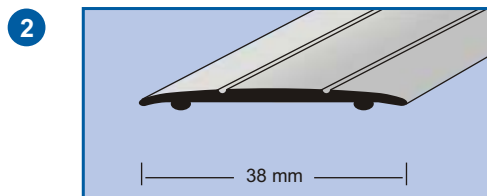

quickFIX samolepící přechodové profily

artikl	barva	velikost	č.zboží	cena	bal.	EAN kód 4002168..
1 mako® quickFIX přechodový profil samolepící Hliníkový profil potažený folií v dekoru dřeva. Jednotlivě baleno ve folii. Extra plochý.	borovice	90 x 3,8 cm	89-11380910		10	4012036025168
	buk tmavý		89-11380920		10	4012036024895
	buk světlý		89-11380922		10	4012036025175
	dub světlý		89-11380930		10	4012036025182
	dub tmavý		89-11380931		10	4012036024901
	javor		89-11380940		10	4012036024918
	merbau		89-11380980		10	4012036025205
	ořech		89-11380981		10	4012036086305
	mahagon		89-11380984		10	4012036086312
	třešeň světlá	89-11380990		10	4012036025212	
	borovice	270 x 3,8 cm	89-11382710		10	4012036025373
	buk tmavý		89-11382720		10	4012036025342
	buk světlý		89-11382722		10	4012036025380
	dub světlý		89-11382730		10	4012036025397
	dub tmavý		89-11382731		10	4012036025359
	javor		89-11382740		10	4012036025366
	merbau		89-11382780		10	4012036025410
ořech	89-11382781			10	4012036086329	
mahagon	89-11382784			10	4012036086336	
třešeň světlá	89-11382790		10	4012036025427		
2 mako® quickFIX přechodový profil samolepící Dlouhodobě odolný eloxovaný hliník. Jednotlivě baleno ve folii. Extra plochý.	stříbro	90 - 100 x 3,8 cm	8912 01		10	..891212
	zlato		8912 02		10	..891229
	bronz		8912 03		10	..891236
	champagner		8912 04		10	4012036058685
	bronz světlý		8912 05		10	4012036071059
	stříbro	270 x 3,8 cm	8912 06		10	..891267
	zlato		8912 07		10	..891274
	bronz		8912 09		10	..891298
	champagner		8912 08		10	4012036071097
	bronz světlý		8912 20		10	4012036071073

ma^{ko} samolepící