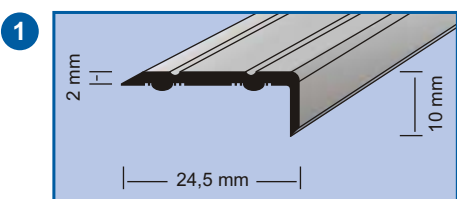

artikl	barva	velikost	č.zboží	cena	bal.	EAN kód 4002168..	
1 mako® quickFIX schodový profil samolepící Hliníkový profil potažený folií v dekoru dřeva. Jednotlivě baleno ve folii.	borovice	90 x 2,5 x 1 cm	89-15360910		10	4012036075477	
	buk tmavý		89-15360920		10	4012036075484	
	buk světlý		89-15360922		10	4012036075491	
	dub světlý		89-15360930		10	4012036075514	
	dub tmavý		89-15360931		10	4012036075507	
	javor		89-15360940		10	4012036075521	
	merbau		89-15360980		10	4012036075538	
	ořech		89-15360981		10	4012036086886	
	mahagon		89-15360984		10	4012036086893	
	třešeň světlá		89-15360990		10	4012036075545	
	borovice		270 x 2,5 x 1 cm	89-15362710		10	4012036063467
	buk tmavý			89-15362720		10	4012036063511
	buk světlý			89-15362722		10	4012036063528
	dub světlý			89-15362730		10	4012036063535
dub tmavý	89-15362731			10	4012036063559		
javor	89-15362740			10	4012036063566		
merbau	89-15362780			10	4012036063580		
ořech	89-15362781			10	4012036086909		
mahagon	89-15362784			10	4012036086916		
třešeň světlá	89-15362790			10	4012036063603		
2 mako® quickFIX schodový profil samolepící Hliníkový profil potažený folií v dekoru dřeva. Jednotlivě baleno ve folii.	buk světlý	90 x 2,5 x 1 cm		8926 10		10	..843600
	buk tmavý			8926 11		10	..843617
	dub			8926 12		10	..843624
	jasan			8926 13		10	..843631
	javor		8926 14		10	..843648	
	korek		8926 16		10	..843655	
	třešeň		8926 18		10	..843679	
	buk světlý		270 x 2,5 x 1 cm	8926 20		10	..844607
	buk tmavý	8926 21			10	..844614	
	dub	8926 22			10	..844621	
	jasan	8926 23			10	..844638	
	javor	8926 24			10	..844645	
	třešeň	8926 28			10	..844676	
	3 mako® quickFIX schodový profil samolepící Dlouhodobě odolný eloxovaný hliník. Jednotlivě baleno ve folii.	stříbro	90 x 2,5 x 1 cm	8943 30		10	..844300
zlato		8943 32			10	..844324	
bronz		8943 33			10	..844331	
champagner		8943 31			10	..844317	
bronz světlý		8943 35			10	4012036075453	
stříbro		270 x 2,5 x 1 cm	8943 40		10	..844348	
zlato			8943 42		10	..844362	
bronz			8943 43		10	..844379	
champagner			8943 41		10	..844355	
bronz světlý			8943 45		10	4012036075651