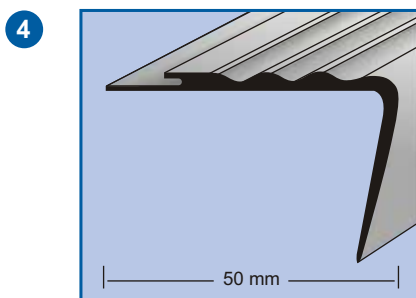

self-adhesive

quickFIX samolepící umělohmotné profily

artikl	barva	velikost	č.zboží	cena	bal.	EAN kód 4002168..
1 mako® quickFIX dvojitá lemovací lišta Oboustranná drážka pro zasunutí koberce, umělohmotná. Neviditelné uchycení díky lepícím proužkům na vnitřní straně. 13 mm otvor pro zavěšení. Informační etiketa.	běžová	92 x 3 cm	8914 01		10	..891410
	černá		8914 02			..891427
	tmavě hnědá		8914 03			..891434
	šedá		8914 05			..891458
2 mako® quickFIX ukončovací profil Jednostranná drážka pro zasunutí koberce, umělohmotná. Neviditelné uchycení díky lepícím proužkům na vnitřní straně. 13 mm otvor pro zavěšení. Informační etiketa.	běžová	92 x 3 cm	8935 01		10	..893513
	černá		8935 02			..893520
	tmavě hnědá		8935 03			..893537
	šedá		8935 05			..893551
3 mako® quickFIX profil na hrany schodů Umělohmotný. K nalepení. 13 mm otvor pro zavěšení. Informační etiketa.	černá	102 x 5,8 x 3,8 cm	8945 02		10	..894527
	hnědá		8945 03			..894534
4 mako® quickFIX profil na hrany schodů Umělohmotný. K nalepení. 13 mm otvor pro zavěšení. Informační etiketa. Drážka pro zasunutí koberce.	černá	102 x 5 x 3,4 cm	8946 02		10	..894626
	tmavě hnědá		8946 03			..894633

samolepící

spojovací profily

5 mako® spojovací profil Pro dlaždice, mramor, žulu nebo dřevěné podlahy. Dlouhodobě odolný eloxovaný hliník.	stříbro	270 x 1,4 cm	8944 01		10	..864407
	stříbro	270 x 2,6 cm	8944 02			..864414
	zlato	270 x 1,4 cm	8944 03			..864421
	zlato	270 x 2,6 cm	8944 04			..864438