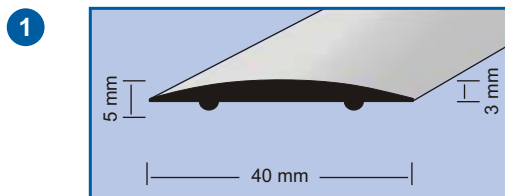

artikl	barva	velikost	č.zboží	cena	bal.	EAN kód 4002168..	
1 mako® quickFIX přechodový profil samolepící Hliníkový profil potažený folií v dekoru dřeva. Jednotlivě baleno ve folii.	borovice	90 x 4 cm	89-11620910		10	4012036089153	
	buk tmavý		89-11620920		10	4012036089160	
	buk světlý		89-11620922		10	4012036089177	
	dub světlý		89-11620930		10	4012036089184	
	dub tmavý		89-11620931		10	4012036089191	
	javor		89-11620940		10	4012036089207	
	merbau		89-11620980		10	4012036089214	
	ořech		89-11620981		10	4012036089221	
	mahagon		89-11620984		10	4012036089238	
	třešeň světlá		89-11620990		10	4012036089245	
	borovice		270 x 4 cm	89-11622710		10	4012036089252
	buk tmavý			89-11622720		10	4012036089269
	buk světlý			89-11622722		10	4012036089276
	dub světlý			89-11622730		10	4012036089283
dub tmavý	89-11622731			10	4012036089290		
javor	89-11622740			10	4012036089306		
merbau	89-11622780			10	4012036089313		
ořech	89-11622781			10	4012036089320		
mahagon	89-11622784			10	4012036089337		
třešeň světlá	89-11622790			10	4012036089344		
2 mako® quickFIX přechodový profil samolepící Hliníkový profil potažený folií v dekoru dřeva. Jednotlivě baleno ve folii.	buk světlý	90 x 4 cm		8918 10		10	4002168841804
	buk tmavý			8918 11		10	4002168841811
	dub			8918 12		10	4002168841828
	jasan			8918 13		10	4002168841835
	javor		8918 14		10	4002168841842	
	korek		8918 16		10	4002168841859	
	třešeň		8918 18		10	4002168841873	
	buk světlý		270 x 4 cm	8918 20		10	4002168842801
	buk tmavý	8918 21			10	4002168842818	
	dub	8918 22			10	4002168842825	
	jasan	8918 23			10	4002168842832	
	javor	8918 24			10	4002168842849	
	korek	8918 26			10	4002168842856	
	třešeň	8918 28			10	4002168842870