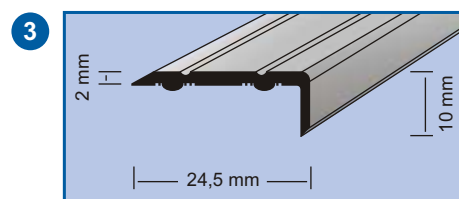

artikl	barva	velikost	č.zboží	cena	bal.	EAN kód 4002168..	
1 mako® quickFIX schodový profil samolepící Hliníkový profil potažený folií v dekoru dřeva. Jednotlivě baleno ve folii.	borovice	90 x 2,5 x 1 cm	89-15360910		10	4012036075477	
	buk tmavý		89-15360920		10	4012036075484	
	buk světlý		89-15360922		10	4012036075491	
	dub světlý		89-15360930		10	4012036075514	
	dub tmavý		89-15360931		10	4012036075507	
	javor		89-15360940		10	4012036075521	
	merbau		89-15360980		10	4012036075538	
	ořech		89-15360981		10	4012036086886	
	mahagon		89-15360984		10	4012036086893	
	třešeň světlá		89-15360990		10	4012036075545	
	borovice		270 x 2,5 x 1 cm	89-15362710		10	4012036063467
	buk tmavý			89-15362720		10	4012036063511
	buk světlý			89-15362722		10	4012036063528
	dub světlý			89-15362730		10	4012036063535
dub tmavý	89-15362731			10	4012036063559		
javor	89-15362740			10	4012036063566		
merbau	89-15362780			10	4012036063580		
ořech	89-15362781			10	4012036086909		
mahagon	89-15362784			10	4012036086916		
třešeň světlá	89-15362790			10	4012036063603		
2 mako® quickFIX schodový profil samolepící Hliníkový profil potažený folií v dekoru dřeva. Jednotlivě baleno ve folii.	buk světlý	90 x 2,5 x 1 cm		8926 10		10	..843600
	buk tmavý			8926 11		10	..843617
	dub			8926 12		10	..843624
	jasan			8926 13		10	..843631
	javor		8926 14		10	..843648	
	korek		8926 16		10	..843655	
	třešeň		8926 18		10	..843679	
	buk světlý		270 x 2,5 x 1 cm	8926 20		10	..844607
	buk tmavý	8926 21			10	..844614	
	dub	8926 22			10	..844621	
	jasan	8926 23			10	..844638	
	javor	8926 24			10	..844645	
	třešeň	8926 28			10	..844676	
	3 mako® quickFIX schodový profil samolepící Dlouhodobě odolný eloxovaný hliník. Jednotlivě baleno ve folii.	stříbro	90 x 2,5 x 1 cm	8943 30		10	..844300
zlato		8943 32			10	..844324	
bronz		8943 33			10	..844331	
champagner		8943 31			10	..844317	
bronz světlý		8943 35			10	4012036075453	
stříbro		270 x 2,5 x 1 cm	8943 40		10	..844348	
zlato			8943 42		10	..844362	
bronz			8943 43		10	..844379	
champagner			8943 41		10	..844355	
bronz světlý			8943 45		10	4012036075651