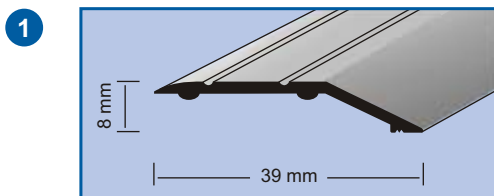

ma^{ko}
samolepící

quickFIX samolepící srovnávací profily

artikl	barva	velikost	č.zboží	cena	bal.	EAN kód 4002168..
1 mako® quickFIX srovnávací profil samolepící Dlouhodobě odolný eloxovaný hliník. Jednotlivě baleno ve folii.	stříbro	90 x 3,9 x 0,8 cm	8915 21		10	..844508
	zlato		8915 22		10	..844515
	bronz		8915 23		10	..844522
	champagner		8915 24		10	..844539
	bronz světlý		8915 25		10	4012036074159
	stříbro	270 x 3,9 x 0,8 cm	8915 26		10	..844546
	zlato		8915 27		10	..844553
	champagner		8915 28		10	..844560
	bronz		8915 29		10	..844577
	bronz světlý		8915 30		10	4012036074210
2 mako® quickFIX srovnávací profil samolepící Dlouhodobě odolný eloxovaný hliník. Jednotlivě baleno ve folii.	stříbro	90 x 4,5 x 1,4 cm	8915 31		10	..845505
	zlato		8915 32		10	..845512
	bronz		8915 33		10	..845529
	champagner		8915 34		10	..845536
	bronz světlý		8915 35		10	4012036073978
	stříbro	270 x 4,5 x 1,4 cm	8915 36		10	..845543
	zlato		8915 37		10	..845550
	champagner		8915 38		10	..845567
	bronz		8915 39		10	..845574
	bronz světlý		8915 40		10	4012036074036

self-adhesive

quickFIX samolepící srovnávací profily

artikl	barva	velikost	č.zboží	cena	bal.	EAN kód 4002168..
1 mako® quickFIX srovnávací profil samolepící Hliníkový profil potažený dýhou, reálné dřevo. Jednotlivě baleno ve folii.	korek	270 x 3,9 x 0,8 cm	prosíme kontaktujte nás		10	
	smrk				10	
	buk tmavý				10	
	buk světlý				10	
	dub světlý				10	
	javor				10	
	merbau				10	
	ořech				10	
	třešeň				10	
2 mako® quickFIX srovnávací profil samolepící Hliníkový profil potažený dýhou, reálné dřevo. Jednotlivě baleno ve folii.	korek	270 x 4,5 x 1,4 cm	prosíme kontaktujte nás		10	
	smrk				10	
	buk tmavý				10	
	buk světlý				10	
	dub světlý				10	
	javor				10	
	merbau				10	
	ořech				10	
	třešeň				10	