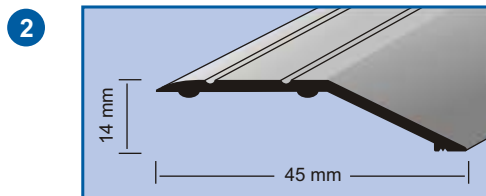

ma^{ko}
samolepící

quickFIX samolepící srovnávací profily

artikl	barva	velikost	č.zboží	cena	bal.	EAN kód 4002168..
1 mako® quickFIX srovnávací profil samolepící Dlouhodobě odolný eloxovaný hliník. Jednotlivě baleno ve folii.	stříbro	90 x 3,9 x 0,8 cm	8915 21		10	..844508
	zlato		8915 22		10	..844515
	bronz		8915 23		10	..844522
	champagner		8915 24		10	..844539
	bronz světlý		8915 25		10	4012036074159
	stříbro	270 x 3,9 x 0,8 cm	8915 26		10	..844546
	zlato		8915 27		10	..844553
	champagner		8915 28		10	..844560
	bronz		8915 29		10	..844577
	bronz světlý		8915 30		10	4012036074210
2 mako® quickFIX srovnávací profil samolepící Dlouhodobě odolný eloxovaný hliník. Jednotlivě baleno ve folii.	stříbro	90 x 4,5 x 1,4 cm	8915 31		10	..845505
	zlato		8915 32		10	..845512
	bronz		8915 33		10	..845529
	champagner		8915 34		10	..845536
	bronz světlý		8915 35		10	4012036073978
	stříbro	270 x 4,5 x 1,4 cm	8915 36		10	..845543
	zlato		8915 37		10	..845550
	champagner		8915 38		10	..845567
	bronz		8915 39		10	..845574
	bronz světlý		8915 40		10	4012036074036

self-adhesive

quickFIX samolepící srovnávací profily

artikl	barva	velikost	č.zboží	cena	bal.	EAN kód 4002168..
1 mako® quickFIX srovnávací profil samolepící Hliníkový profil potažený dýhou, reálné dřevo. Jednotlivě baleno ve folii.	korek	270 x 3,9 x 0,8 cm	prosíme kontaktujte nás		10	
	smrk				10	
	buk tmavý				10	
	buk světlý				10	
	dub světlý				10	
	javor				10	
	merbau				10	
	ořech				10	
	třešeň				10	
2 mako® quickFIX srovnávací profil samolepící Hliníkový profil potažený dýhou, reálné dřevo. Jednotlivě baleno ve folii.	korek	270 x 4,5 x 1,4 cm	prosíme kontaktujte nás		10	
	smrk				10	
	buk tmavý				10	
	buk světlý				10	
	dub světlý				10	
	javor				10	
	merbau				10	
	ořech				10	
	třešeň				10	