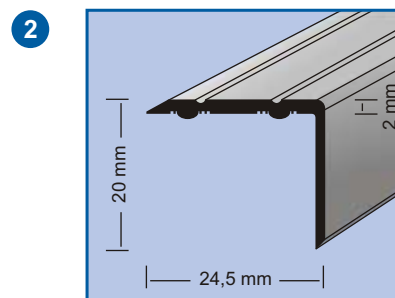

self-adhesive

quickFIX samolepící umělohmotné profily

artikl	barva	velikost	č.zboží	cena	bal.	EAN kód 4002168..
1 mako® quickFIX dvojitá lemovací lišta Oboustranná drážka pro zasunutí koberce, umělohmotná. Neviditelné uchycení díky lepícím proužkům na vnitřní straně. 13 mm otvor pro zavěšení. Informační etiketa.	běžová	92 x 3 cm	8914 01		10	..891410
	černá		8914 02			..891427
	tmavě hnědá		8914 03			..891434
	šedá		8914 05			..891458
2 mako® quickFIX ukončovací profil Jednostranná drážka pro zasunutí koberce, umělohmotná. Neviditelné uchycení díky lepícím proužkům na vnitřní straně. 13 mm otvor pro zavěšení. Informační etiketa.	běžová	92 x 3 cm	8935 01		10	..893513
	černá		8935 02			..893520
	tmavě hnědá		8935 03			..893537
	šedá		8935 05			..893551
3 mako® quickFIX profil na hrany schodů Umělohmotný. K nalepení. 13 mm otvor pro zavěšení. Informační etiketa.	černá	102 x 5,8 x 3,8 cm	8945 02		10	..894527
	hnědá		8945 03			..894534
4 mako® quickFIX profil na hrany schodů Umělohmotný. K nalepení. 13 mm otvor pro zavěšení. Informační etiketa. Drážka pro zasunutí koberce.	černá	102 x 5 x 3,4 cm	8946 02		10	..894626
	tmavě hnědá		8946 03			..894633