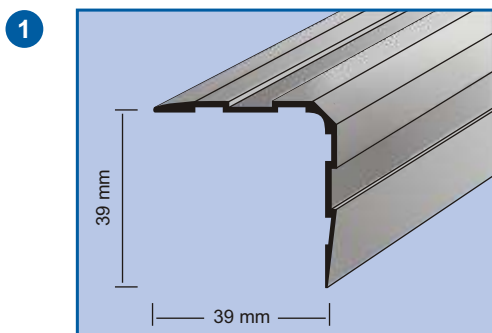

quickFIX samolepící schodové a rohové profily

artikl	barva	velikost	č.zboží	cena	bal.	EAN kód 4002168..
1 mako® profil rohový a ochranný Chrání rohy a hrany. Eloxovaný hliník k nalepení.	stříbro	150 x 3,9 x 3,9 cm	89-MK110301		10	
	zlato		89-MK110302		10	
	bronz		89-MK110303		10	
	bílá		89-MK110304		10	
2 mako® profil na ochranu rohů Chrání rohy a hrany. Samolepící, leštěné provedení.	mosaz leštěná	150 x 2,5 x 2,5 cm	89-123CO25M2		10	
	ocel leštěná		89-123CO25E2		10	
3 mako® profil na ochranu rohů Chrání rohy a hrany. Samolepící, leštěné provedení.	mosaz leštěná	150 x 3 x 3 cm	89-123CO30M2		10	
	ocel leštěná		89-123CO30E2		10	
4 mako® profil na ochranu rohů Chrání rohy a hrany. Samolepící, leštěné provedení.	mosaz leštěná	150 x 4 x 4 cm	89-123CO40M2		10	
	ocel leštěná		89-123CO40E2		10	

self-adhesive