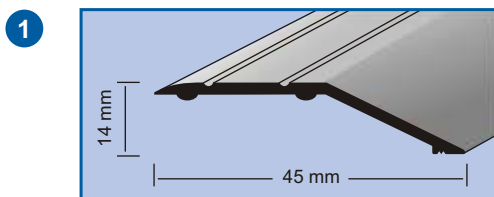

artikl	barva	velikost	č.zboží	cena	bal.	EAN kód 4002168..
1 mako® quickFIX srovnávací profil samolepící Hliníkový profil potažený folií v dekoru dřeva. Jednotlivě baleno ve folii.	borovice	90 x 4,5 x 1,4 cm	89-13410910		10	4012036086374
	buk tmavý		89-13410920		10	4012036086381
	buk světlý		89-13410922		10	4012036086398
	dub světlý		89-13410930		10	4012036086404
	dub tmavý		89-13410931		10	4012036086411
	javor		89-13410940		10	4012036086428
	merbau		89-13410980		10	4012036086435
	ořech		89-13410981		10	4012036086442
	mahagon		89-13410984		10	4012036086459
	třešeň světlá		89-13410990		10	4012036086466
	borovice	270 x 4,5 x 1,4 cm	89-13412710		10	4012036086473
	buk tmavý		89-13412720		10	4012036086480
	buk světlý		89-13412722		10	4012036086497
	dub světlý		89-13412730		10	4012036086503
	dub tmavý		89-13412731		10	4012036086510
	javor		89-13412740		10	4012036086527
merbau	89-13412780			10	4012036086534	
ořech	89-13412781			10	4012036086541	
mahagon	89-13412784		10	4012036086558		
třešeň světlá	89-13412790		10	4012036086565		
2 mako® quickFIX srovnávací profil samolepící Hliníkový profil potažený folií v dekoru dřeva. Jednotlivě baleno ve folii.	buk světlý	90 x 4,5 x 1,5 cm	8934 10		10	..843402
	buk tmavý		8934 11		10	..843419
	dub		8934 12		10	..843426
	jasan		8934 13		10	..843433
	javor		8934 14		10	..843440
	korek		8934 16		10	..843457
	třešeň	8934 18		10	..843471	
	buk světlý	270 x 4,5 x 1,5 cm	8934 20		10	..844409
	buk tmavý		8934 21		10	..844416
	dub		8934 22		10	..844423
	jasan		8934 23		10	..844430
	javor		8934 24		10	..844447
	třešeň		8934 28		10	..844478