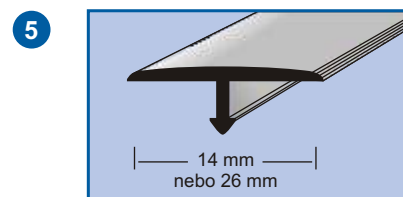

self-adhesive

quickFIX samolepící umělohmotné profily

artikl	barva	velikost	č.zboží	cena	bal.	EAN kód 4002168..
1 mako® quickFIX dvojitá lemovací lišta Oboustranná drážka pro zasunutí koberce, umělohmotná. Neviditelné uchycení díky lepícím proužkům na vnitřní straně. 13 mm otvor pro zavěšení. Informační etiketa.	běžová	92 x 3 cm	8914 01		10	..891410
	černá		8914 02			..891427
	tmavě hnědá		8914 03			..891434
	šedá		8914 05			..891458
2 mako® quickFIX ukončovací profil Jednostranná drážka pro zasunutí koberce, umělohmotná. Neviditelné uchycení díky lepícím proužkům na vnitřní straně. 13 mm otvor pro zavěšení. Informační etiketa.	běžová	92 x 3 cm	8935 01		10	..893513
	černá		8935 02			..893520
	tmavě hnědá		8935 03			..893537
	šedá		8935 05			..893551
3 mako® quickFIX profil na hrany schodů Umělohmotný. K nalepení. 13 mm otvor pro zavěšení. Informační etiketa.	černá	102 x 5,8 x 3,8 cm	8945 02		10	..894527
	hnědá		8945 03			..894534
4 mako® quickFIX profil na hrany schodů Umělohmotný. K nalepení. 13 mm otvor pro zavěšení. Informační etiketa. Drážka pro zasunutí koberce.	černá	102 x 5 x 3,4 cm	8946 02		10	..894626
	tmavě hnědá		8946 03			..894633

samolepící

spojovací profily

5 mako® spojovací profil Pro dlaždice, mramor, žulu nebo dřevěné podlahy. Dlouhodobě odolný eloxovaný hliník.	stříbro	270 x 1,4 cm	8944 01		10	..864407
	stříbro	270 x 2,6 cm	8944 02			..864414
	zlato	270 x 1,4 cm	8944 03			..864421
	zlato	270 x 2,6 cm	8944 04			..864438