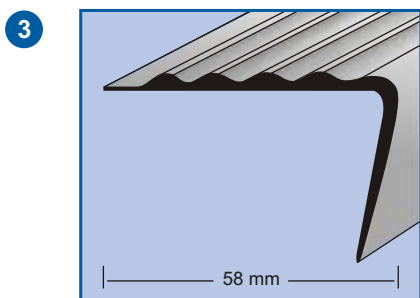

self-adhesive

quickFIX samolepící umělohmotné profily

artikl	barva	velikost	č.zboží	cena	bal.	EAN kód 4002168..
1 mako® quickFIX dvojitá lemovací lišta Oboustranná drážka pro zasunutí koberce, umělohmotná. Neviditelné uchycení díky lepícím proužkům na vnitřní straně. 13 mm otvor pro zavěšení. Informační etiketa.	běžová	92 x 3 cm	8914 01		10	..891410
	černá		8914 02			..891427
	tmavě hnědá		8914 03			..891434
	šedá		8914 05			..891458
2 mako® quickFIX ukončovací profil Jednostranná drážka pro zasunutí koberce, umělohmotná. Neviditelné uchycení díky lepícím proužkům na vnitřní straně. 13 mm otvor pro zavěšení. Informační etiketa.	běžová	92 x 3 cm	8935 01		10	..893513
	černá		8935 02			..893520
	tmavě hnědá		8935 03			..893537
	šedá		8935 05			..893551
3 mako® quickFIX profil na hrany schodů Umělohmotný. K nalepení. 13 mm otvor pro zavěšení. Informační etiketa.	černá	102 x 5,8 x 3,8 cm	8945 02		10	..894527
	hnědá		8945 03			..894534
4 mako® quickFIX profil na hrany schodů Umělohmotný. K nalepení. 13 mm otvor pro zavěšení. Informační etiketa. Drážka pro zasunutí koberce.	černá	102 x 5 x 3,4 cm	8946 02		10	..894626
	tmavě hnědá		8946 03			..894633

samolepící

spojovací profily

5 mako® spojovací profil Pro dlaždice, mramor, žulu nebo dřevěné podlahy. Dlouhodobě odolný eloxovaný hliník.	stříbro	270 x 1,4 cm	8944 01		10	..864407
	stříbro	270 x 2,6 cm	8944 02			..864414
	zlato	270 x 1,4 cm	8944 03			..864421
	zlato	270 x 2,6 cm	8944 04			..864438