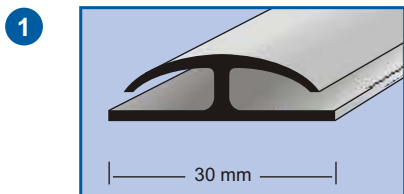

self-adhesive

quickFIX samolepící umělohmotné profily

artikl	barva	velikost	č.zboží	cena	bal.	EAN kód 4002168..
1 mako® quickFIX dvojitá lemovací lišta Oboustranná drážka pro zasunutí koberce, umělohmotná. Neviditelné uchycení díky lepícím proužkům na vnitřní straně. 13 mm otvor pro zavěšení. Informační etiketa.	běžová	92 x 3 cm	8914 01		10	..891410
	černá		8914 02			..891427
	tmavě hnědá		8914 03			..891434
	šedá		8914 05			..891458
2 mako® quickFIX ukončovací profil Jednostranná drážka pro zasunutí koberce, umělohmotná. Neviditelné uchycení díky lepícím proužkům na vnitřní straně. 13 mm otvor pro zavěšení. Informační etiketa.	běžová	92 x 3 cm	8935 01		10	..893513
	černá		8935 02			..893520
	tmavě hnědá		8935 03			..893537
	šedá		8935 05			..893551
3 mako® quickFIX profil na hrany schodů Umělohmotný. K nalepení. 13 mm otvor pro zavěšení. Informační etiketa.	černá	102 x 5,8 x 3,8 cm	8945 02		10	..894527
	hnědá		8945 03			..894534
4 mako® quickFIX profil na hrany schodů Umělohmotný. K nalepení. 13 mm otvor pro zavěšení. Informační etiketa. Drážka pro zasunutí koberce.	černá	102 x 5 x 3,4 cm	8946 02		10	..894626
	tmavě hnědá		8946 03			..894633

samolepící

spojovací profily

5 mako® spojovací profil Pro dlaždice, mramor, žulu nebo dřevěné podlahy. Dlouhodobě odolný eloxovaný hliník.	stříbro	270 x 1,4 cm	8944 01		10	..864407
	stříbro	270 x 2,6 cm	8944 02			..864414
	zlato	270 x 1,4 cm	8944 03			..864421
	zlato	270 x 2,6 cm	8944 04			..864438