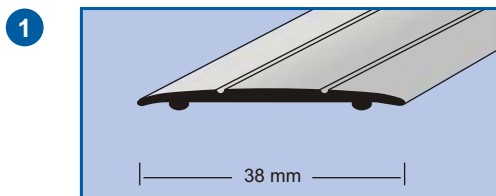

quickFIX samolepící přechodové profily

artikl	barva	velikost	č.zboží	cena	bal.	EAN kód 4002168..
1 mako® quickFIX přechodový profil samolepící Hliníkový profil potažený folií v dekoru dřeva. Jednotlivě baleno ve folii. Extra plochý.	borovice	90 x 3,8 cm	89-11380910		10	4012036025168
	buk tmavý		89-11380920		10	4012036024895
	buk světlý		89-11380922		10	4012036025175
	dub světlý		89-11380930		10	4012036025182
	dub tmavý		89-11380931		10	4012036024901
	javor		89-11380940		10	4012036024918
	merbau		89-11380980		10	4012036025205
	ořech		89-11380981		10	4012036086305
	mahagon		89-11380984		10	4012036086312
	třešeň světlá	89-11380990		10	4012036025212	
	borovice	270 x 3,8 cm	89-11382710		10	4012036025373
	buk tmavý		89-11382720		10	4012036025342
	buk světlý		89-11382722		10	4012036025380
	dub světlý		89-11382730		10	4012036025397
	dub tmavý		89-11382731		10	4012036025359
	javor		89-11382740		10	4012036025366
	merbau		89-11382780		10	4012036025410
ořech	89-11382781			10	4012036086329	
mahagon	89-11382784			10	4012036086336	
třešeň světlá	89-11382790		10	4012036025427		
2 mako® quickFIX přechodový profil samolepící Dlouhodobě odolný eloxovaný hliník. Jednotlivě baleno ve folii. Extra plochý.	stříbro	90 - 100 x 3,8 cm	8912 01		10	..891212
	zlato		8912 02		10	..891229
	bronz		8912 03		10	..891236
	champagner		8912 04		10	4012036058685
	bronz světlý		8912 05		10	4012036071059
	stříbro	270 x 3,8 cm	8912 06		10	..891267
	zlato		8912 07		10	..891274
	bronz		8912 09		10	..891298
	champagner		8912 08		10	4012036071097
	bronz světlý		8912 20		10	4012036071073

ma^{ko} samolepící