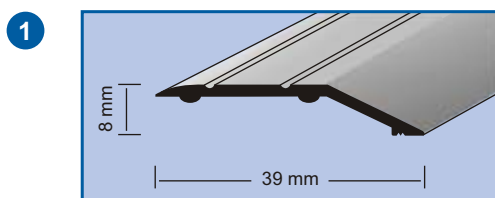

quickFIX samolepící srovnávací profily

artikl	barva	velikost	č.zboží	cena	bal.	EAN kód 4002168..
1 mako® quickFIX srovnávací profil samolepící Dlouhodobě odolný eloxovaný hliník. Jednotlivě baleno ve folii.	stříbro	90 x 3,9 x 0,8 cm	8915 21		10	..844508
	zlato		8915 22		10	..844515
	bronz		8915 23		10	..844522
	champagner		8915 24		10	..844539
	bronz světlý		8915 25		10	4012036074159
	stříbro	270 x 3,9 x 0,8 cm	8915 26		10	..844546
	zlato		8915 27		10	..844553
	champagner		8915 28		10	..844560
	bronz		8915 29		10	..844577
	bronz světlý		8915 30		10	4012036074210
2 mako® quickFIX srovnávací profil samolepící Dlouhodobě odolný eloxovaný hliník. Jednotlivě baleno ve folii.	stříbro	90 x 4,5 x 1,4 cm	8915 31		10	..845505
	zlato		8915 32		10	..845512
	bronz		8915 33		10	..845529
	champagner		8915 34		10	..845536
	bronz světlý		8915 35		10	4012036073978
	stříbro	270 x 4,5 x 1,4 cm	8915 36		10	..845543
	zlato		8915 37		10	..845550
	champagner		8915 38		10	..845567
	bronz		8915 39		10	..845574
	bronz světlý		8915 40		10	4012036074036

self-adhesive