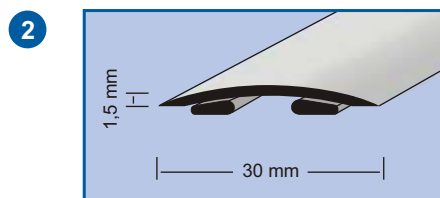

Další šíře a typy lišt např. 5, 6, 7, 8, 10 cm viz. katalog PARKETT FREUND.

samolepící