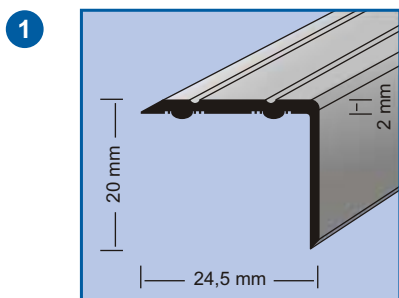

self-adhesive

quickFIX samolepící umělohmotné profily

artikl	barva	velikost	č.zboží	cena	bal.	EAN kód 4002168..
1 mako® quickFIX dvojitá lemovací lišta Oboustranná drážka pro zasunutí koberce, umělohmotná. Neviditelné uchycení díky lepícím proužkům na vnitřní straně. 13 mm otvor pro zavěšení. Informační etiketa.	běžová	92 x 3 cm	8914 01		10	..891410
	černá		8914 02			..891427
	tmavě hnědá		8914 03			..891434
	šedá		8914 05			..891458
2 mako® quickFIX ukončovací profil Jednostranná drážka pro zasunutí koberce, umělohmotná. Neviditelné uchycení díky lepícím proužkům na vnitřní straně. 13 mm otvor pro zavěšení. Informační etiketa.	běžová	92 x 3 cm	8935 01		10	..893513
	černá		8935 02			..893520
	tmavě hnědá		8935 03			..893537
	šedá		8935 05			..893551
3 mako® quickFIX profil na hrany schodů Umělohmotný. K nalepení. 13 mm otvor pro zavěšení. Informační etiketa.	černá	102 x 5,8 x 3,8 cm	8945 02		10	..894527
	hnědá		8945 03			..894534
4 mako® quickFIX profil na hrany schodů Umělohmotný. K nalepení. 13 mm otvor pro zavěšení. Informační etiketa. Drážka pro zasunutí koberce.	černá	102 x 5 x 3,4 cm	8946 02		10	..894626
	tmavě hnědá		8946 03			..894633