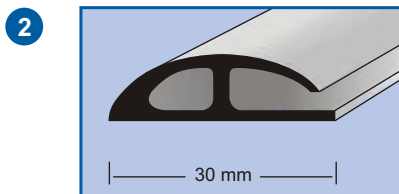

self-adhesive

quickFIX samolepící umělohmotné profily

artikl	barva	velikost	č.zboží	cena	bal.	EAN kód 4002168..
1 mako® quickFIX dvojitá lemovací lišta Oboustranná drážka pro zasunutí koberce, umělohmotná. Neviditelné uchycení díky lepícím proužkům na vnitřní straně. 13 mm otvor pro zavěšení. Informační etiketa.	běžová	92 x 3 cm	8914 01		10	..891410
	černá		8914 02			..891427
	tmavě hnědá		8914 03			..891434
	šedá		8914 05			..891458
2 mako® quickFIX ukončovací profil Jednostranná drážka pro zasunutí koberce, umělohmotná. Neviditelné uchycení díky lepícím proužkům na vnitřní straně. 13 mm otvor pro zavěšení. Informační etiketa.	běžová	92 x 3 cm	8935 01		10	..893513
	černá		8935 02			..893520
	tmavě hnědá		8935 03			..893537
	šedá		8935 05			..893551
3 mako® quickFIX profil na hrany schodů Umělohmotný. K nalepení. 13 mm otvor pro zavěšení. Informační etiketa.	černá	102 x 5,8 x 3,8 cm	8945 02		10	..894527
	hnědá		8945 03			..894534
4 mako® quickFIX profil na hrany schodů Umělohmotný. K nalepení. 13 mm otvor pro zavěšení. Informační etiketa. Drážka pro zasunutí koberce.	černá	102 x 5 x 3,4 cm	8946 02		10	..894626
	tmavě hnědá		8946 03			..894633

samolepící

spojovací profily

5 mako® spojovací profil Pro dlaždice, mramor, žulu nebo dřevěné podlahy. Dlouhodobě odolný eloxovaný hliník.	stříbro	270 x 1,4 cm	8944 01		10	..864407
	stříbro	270 x 2,6 cm	8944 02			..864414
	zlato	270 x 1,4 cm	8944 03			..864421
	zlato	270 x 2,6 cm	8944 04			..864438