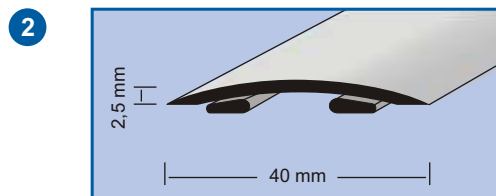

artikl	barva	velikost	č.zboží	cena	bal.	EAN kód 4002168..	
1 mako® quickFIX přechodový profil samolepící Hliníkový profil potažený folií v dekoru dřeva. Jednotlivě baleno ve folii.	borovice	90 x 4 cm	89-11620910		10	4012036089153	
	buk tmavý		89-11620920		10	4012036089160	
	buk světlý		89-11620922		10	4012036089177	
	dub světlý		89-11620930		10	4012036089184	
	dub tmavý		89-11620931		10	4012036089191	
	javor		89-11620940		10	4012036089207	
	merbau		89-11620980		10	4012036089214	
	ořech		89-11620981		10	4012036089221	
	mahagon		89-11620984		10	4012036089238	
	třešeň světlá		89-11620990		10	4012036089245	
	borovice		270 x 4 cm	89-11622710		10	4012036089252
	buk tmavý			89-11622720		10	4012036089269
	buk světlý			89-11622722		10	4012036089276
	dub světlý			89-11622730		10	4012036089283
dub tmavý	89-11622731			10	4012036089290		
javor	89-11622740			10	4012036089306		
merbau	89-11622780			10	4012036089313		
ořech	89-11622781			10	4012036089320		
mahagon	89-11622784			10	4012036089337		
třešeň světlá	89-11622790			10	4012036089344		
2 mako® quickFIX přechodový profil samolepící Hliníkový profil potažený folií v dekoru dřeva. Jednotlivě baleno ve folii.	buk světlý	90 x 4 cm		8918 10		10	4002168841804
	buk tmavý			8918 11		10	4002168841811
	dub			8918 12		10	4002168841828
	jasan			8918 13		10	4002168841835
	javor		8918 14		10	4002168841842	
	korek		8918 16		10	4002168841859	
	třešeň		8918 18		10	4002168841873	
	buk světlý		270 x 4 cm	8918 20		10	4002168842801
	buk tmavý	8918 21			10	4002168842818	
	dub	8918 22			10	4002168842825	
	jasan	8918 23			10	4002168842832	
	javor	8918 24			10	4002168842849	
	korek	8918 26			10	4002168842856	
	třešeň	8918 28			10	4002168842870