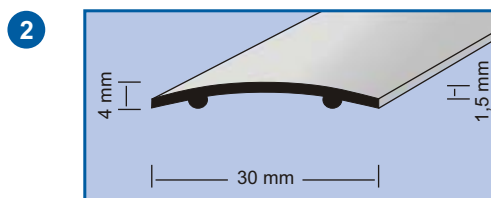

quickFIX samolepící přechodové profily

artikl	barva	velikost	č.zboží	cena	bal.	EAN kód 4002168..
1 mako® quickFIX přechodový profil samolepící Dlouhodobě odolný eloxovaný hliník. Jednotlivě baleno ve folii.	stříbro	90 x 3 cm	8915 01		10	..891519
	zlato		8915 02		10	..891526
	bronz		8915 03		10	..891533
	champagner		8915 04		10	..843501
	bronz světlý		8915 05		10	4012036071622
	stříbro	270 x 3 cm	8915 06		10	..891564
	zlato		8915 07		10	..891571
	bronz		8915 09		10	..891595
	champagner		8915 08		10	..843518
	bronz světlý		8916 20		10	4012036071684
2 mako® quickFIX přechodový profil samolepící Jednotlivě baleno ve folii.	mosaz	90 x 3 cm	8911 01		10	..891113
	železo-mosaz		8911 02		10	..891120
	ocel		8911 03		10	..891137
	mosaz	270 x 3 cm	8911 06		10	..891168
	ocel		8911 08		10	..891182
	ocel matná		89-11512702		10	4012036071301
3 mako® quickFIX přechodový profil samolepící Hliníkový profil potažený dýhou, reálné dřevo.	korek	3 x 0,15 x 270 cm	89-11692710		10	4012036088200
	smrk		89-11692711		10	4012036088217
	buk tmavý		89-11692720		10	4012036088224
	buk světlý		89-11692722		10	4012036088231
	dub světlý		89-11692730		10	4012036088248
	javor		89-11692740		10	4012036088255
	merbau		89-11692780		10	4012036088262
	ořech		89-11692781		10	4012036088279
	třešeň		89-11692790		10	4012036088286

samolepící