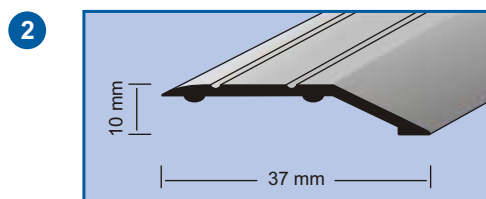

ma^{ko} samolepící

quickFIX samolepící srovnávací profily

samolepící

artikl	barva	velikost	č.zboží	cena	bal.	EAN kód 4002168..	
1 mako® quickFIX srovnávací profil samolepící Hliníkový profil potažený fólií v dekoru dřeva. Jednotlivě baleno ve folii.	borovice	90 x 3,9 x 0,8 cm	89-13440910		10	4012036086619	
	buk tmavý		89-13440920		10	4012036086626	
	buk světlý		89-13440922		10	4012036086633	
	dub světlý		89-13440930		10	4012036086640	
	dub tmavý		89-13440931		10	4012036086657	
	javor		89-13440940		10	4012036086664	
	merbau		89-13440980		10	4012036086671	
	ořech		89-13440981		10	4012036086688	
	mahagon		89-13440984		10	4012036086695	
	třešeň světlá		89-13440990		10	4012036086701	
	borovice		270 x 3,9 x 0,8 cm	89-13442710		10	4012036086718
	buk tmavý			89-13442720		10	4012036086725
	buk světlý			89-13442722		10	4012036086732
	dub světlý			89-13442730		10	4012036086749
dub tmavý	89-13442731			10	4012036086756		
javor	89-13442740			10	4012036086763		
merbau	89-13442780			10	4012036086770		
ořech	89-13442781			10	4012036086787		
mahagon	89-13442784			10	4012036086794		
třešeň světlá	89-13442790			10	4012036086800		
2 mako® quickFIX srovnávací profil samolepící Hliníkový profil potažený fólií v dekoru dřeva. Jednotlivě baleno ve folii.	buk světlý	90 x 3,7 x 1 cm	8933 10		10	..843303	
	buk tmavý		8933 11		10	..843310	
	dub		8933 12		10	..843327	
	jasan		8933 13		10	..843334	
	javor		8933 14		10	..843341	
	korek		8933 16		10	..843358	
	třešeň		8933 18		10	..843372	
	buk světlý		270 x 3,7 x 1 cm	8933 20		10	..845307
	buk tmavý	8933 21			10	..845314	
	dub	8933 22			10	..845321	
	jasan	8933 23			10	..845338	
	javor	8933 24			10	..845345	
	třešeň	8933 28			10	..845376	