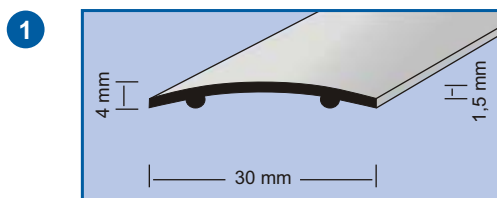

Další šíře a typy lišt např. 5, 6, 7, 8, 10 cm viz. katalog PARKETT FREUND.

samolepící