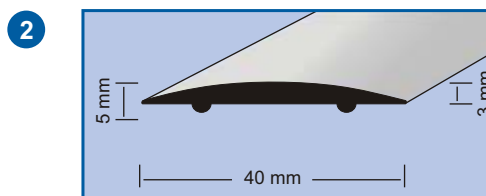

artikl	barva	velikost	č.zboží	cena	bal.	EAN kód 4002168..
1 mako® quickFIX přechodový profil samolepící Dlouhodobě odolný eloxovaný hliník. Jednotlivě baleno ve folii.	stříbro	90 x 4 cm	8915 11		10	..843525
	zlato		8915 12			..843532
	bronz		8915 13			..843549
	champagner		8915 14			..843556
	bronz světlý		8915 15			4012036071769
	stříbro	270 x 4 cm	8915 16		10	..843563
	zlato		8915 17			..843570
	champagner		8915 18			..843587
	bronz		8915 19			..843594
	bronz světlý		8915 20			4012036071820
hliník - ocel, leštěný	89-11622703		4012036071837			
2 mako® quickFIX přechodový profil samolepící Hliníkový profil potažený dýhou, reálné dřevo. Jednotlivě baleno ve folii.	korek	270 x 4 cm	89-11722710		10	4012036088293
	smrk		89-11722711			4012036088309
	buk tmavý		89-11722720			4012036088316
	buk světlý		89-11722722			4012036088323
	dub světlý		89-11722730			4012036088330
	javor		89-11722740			4012036088347
	merbau		89-11722780			4012036088354
	ořech		89-11722781			4012036088361
	třešeň		89-11722790			4012036088378

samolepící