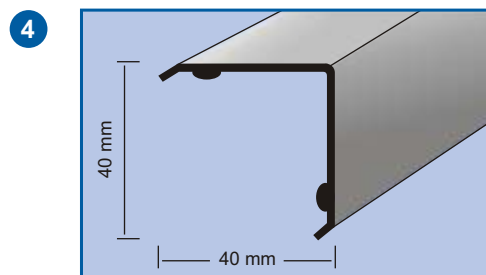

quickFIX samolepící schodové a rohové profily

artikl	barva	velikost	č.zboží	cena	bal.	EAN kód 4002168..
1 mako® profil rohový a ochranný Chrání rohy a hrany. Eloxovaný hliník k nalepení.	stříbro	150 x 3,9 x 3,9 cm	89-MK110301		10	
	zlato		89-MK110302		10	
	bronz		89-MK110303		10	
	bílá		89-MK110304		10	
2 mako® profil na ochranu rohů Chrání rohy a hrany. Samolepící, leštěné provedení.	mosaz leštěná	150 x 2,5 x 2,5 cm	89-123CO25M2		10	
	ocel leštěná		89-123CO25E2		10	
3 mako® profil na ochranu rohů Chrání rohy a hrany. Samolepící, leštěné provedení.	mosaz leštěná	150 x 3 x 3 cm	89-123CO30M2		10	
	ocel leštěná		89-123CO30E2		10	
4 mako® profil na ochranu rohů Chrání rohy a hrany. Samolepící, leštěné provedení.	mosaz leštěná	150 x 4 x 4 cm	89-123CO40M2		10	
	ocel leštěná		89-123CO40E2		10	

self-adhesive