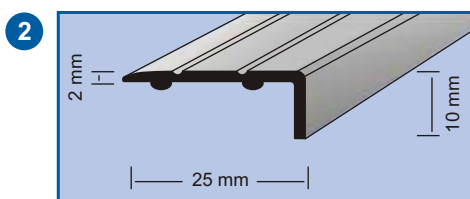

artikl	barva	velikost	č.zboží	cena	bal.	EAN kód 4002168..	
1 mako® quickFIX schodový profil samolepící Hliníkový profil potažený folií v dekoru dřeva. Jednotlivě baleno ve folii.	borovice	90 x 2,5 x 1 cm	89-15360910		10	4012036075477	
	buk tmavý		89-15360920		10	4012036075484	
	buk světlý		89-15360922		10	4012036075491	
	dub světlý		89-15360930		10	4012036075514	
	dub tmavý		89-15360931		10	4012036075507	
	javor		89-15360940		10	4012036075521	
	merbau		89-15360980		10	4012036075538	
	ořech		89-15360981		10	4012036086886	
	mahagon		89-15360984		10	4012036086893	
	třešeň světlá		89-15360990		10	4012036075545	
	borovice		270 x 2,5 x 1 cm	89-15362710		10	4012036063467
	buk tmavý			89-15362720		10	4012036063511
	buk světlý			89-15362722		10	4012036063528
	dub světlý			89-15362730		10	4012036063535
dub tmavý	89-15362731			10	4012036063559		
javor	89-15362740			10	4012036063566		
merbau	89-15362780			10	4012036063580		
ořech	89-15362781			10	4012036086909		
mahagon	89-15362784			10	4012036086916		
třešeň světlá	89-15362790			10	4012036063603		
2 mako® quickFIX schodový profil samolepící Hliníkový profil potažený folií v dekoru dřeva. Jednotlivě baleno ve folii.	buk světlý	90 x 2,5 x 1 cm		8926 10		10	..843600
	buk tmavý			8926 11		10	..843617
	dub			8926 12		10	..843624
	jasan			8926 13		10	..843631
	javor		8926 14		10	..843648	
	korek		8926 16		10	..843655	
	třešeň		8926 18		10	..843679	
	buk světlý		270 x 2,5 x 1 cm	8926 20		10	..844607
	buk tmavý	8926 21			10	..844614	
	dub	8926 22			10	..844621	
	jasan	8926 23			10	..844638	
	javor	8926 24			10	..844645	
	třešeň	8926 28			10	..844676	
	3 mako® quickFIX schodový profil samolepící Dlouhodobě odolný eloxovaný hliník. Jednotlivě baleno ve folii.	stříbro	90 x 2,5 x 1 cm	8943 30		10	..844300
zlato		8943 32			10	..844324	
bronz		8943 33			10	..844331	
champagner		8943 31			10	..844317	
bronz světlý		8943 35			10	4012036075453	
stříbro		270 x 2,5 x 1 cm	8943 40		10	..844348	
zlato			8943 42		10	..844362	
bronz			8943 43		10	..844379	
champagner			8943 41		10	..844355	
bronz světlý			8943 45		10	4012036075651