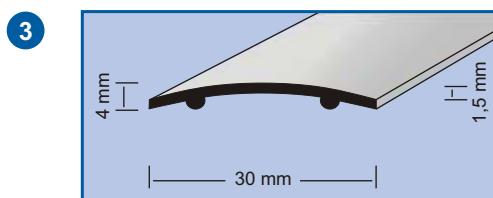

quickFIX samolepící přechodové profily

artikl	barva	velikost	č.zboží	cena	bal.	EAN kód 4002168..
1 mako® quickFIX přechodový profil samolepící Dlouhodobě odolný eloxovaný hliník. Jednotlivě baleno ve folii.	stříbro	90 x 3 cm	8915 01		10	..891519
	zlato		8915 02		10	..891526
	bronz		8915 03		10	..891533
	champagner		8915 04		10	..843501
	bronz světlý		8915 05		10	4012036071622
	stříbro	270 x 3 cm	8915 06		10	..891564
	zlato		8915 07		10	..891571
	bronz		8915 09		10	..891595
	champagner		8915 08		10	..843518
	bronz světlý		8916 20		10	4012036071684
2 mako® quickFIX přechodový profil samolepící Jednotlivě baleno ve folii.	mosaz	90 x 3 cm	8911 01		10	..891113
	železo-mosaz		8911 02		10	..891120
	ocel		8911 03		10	..891137
	mosaz	270 x 3 cm	8911 06		10	..891168
	ocel		8911 08		10	..891182
	ocel matná		89-11512702		10	4012036071301
3 mako® quickFIX přechodový profil samolepící Hliníkový profil potažený dýhou, reálné dřevo.	korek	3 x 0,15 x 270 cm	89-11692710		10	4012036088200
	smrk		89-11692711		10	4012036088217
	buk tmavý		89-11692720		10	4012036088224
	buk světlý		89-11692722		10	4012036088231
	dub světlý		89-11692730		10	4012036088248
	javor		89-11692740		10	4012036088255
	merbau		89-11692780		10	4012036088262
	ořech		89-11692781		10	4012036088279
	třešeň		89-11692790		10	4012036088286

samolepící